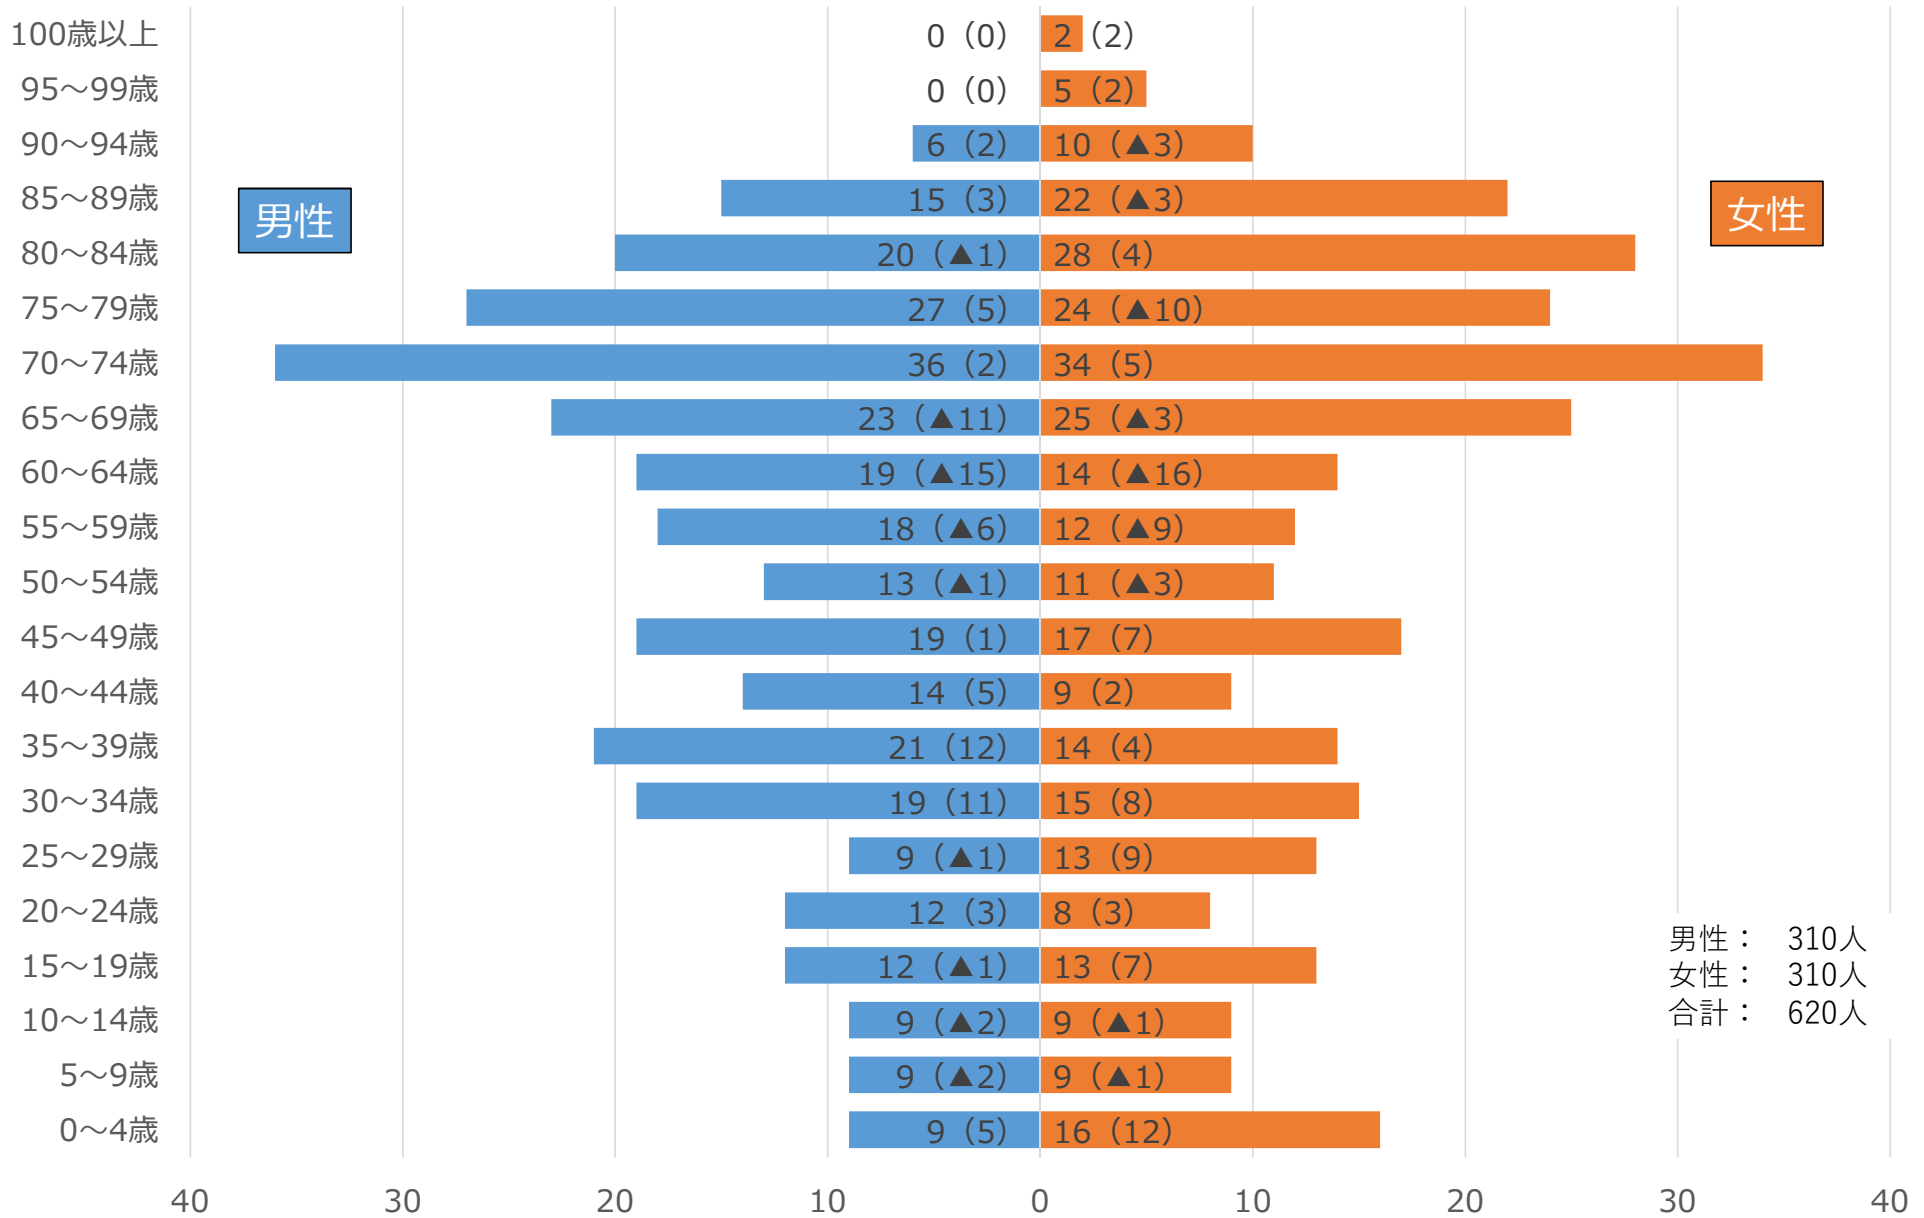

知夫村 公民館エリアのR4年人口ピラミッド (対H25年) 知夫地区

※人口ピラミッドはR4年4月末時点の住民基本台帳から作成
※括弧書きの数字は対H25年4月末時点と比較した増減