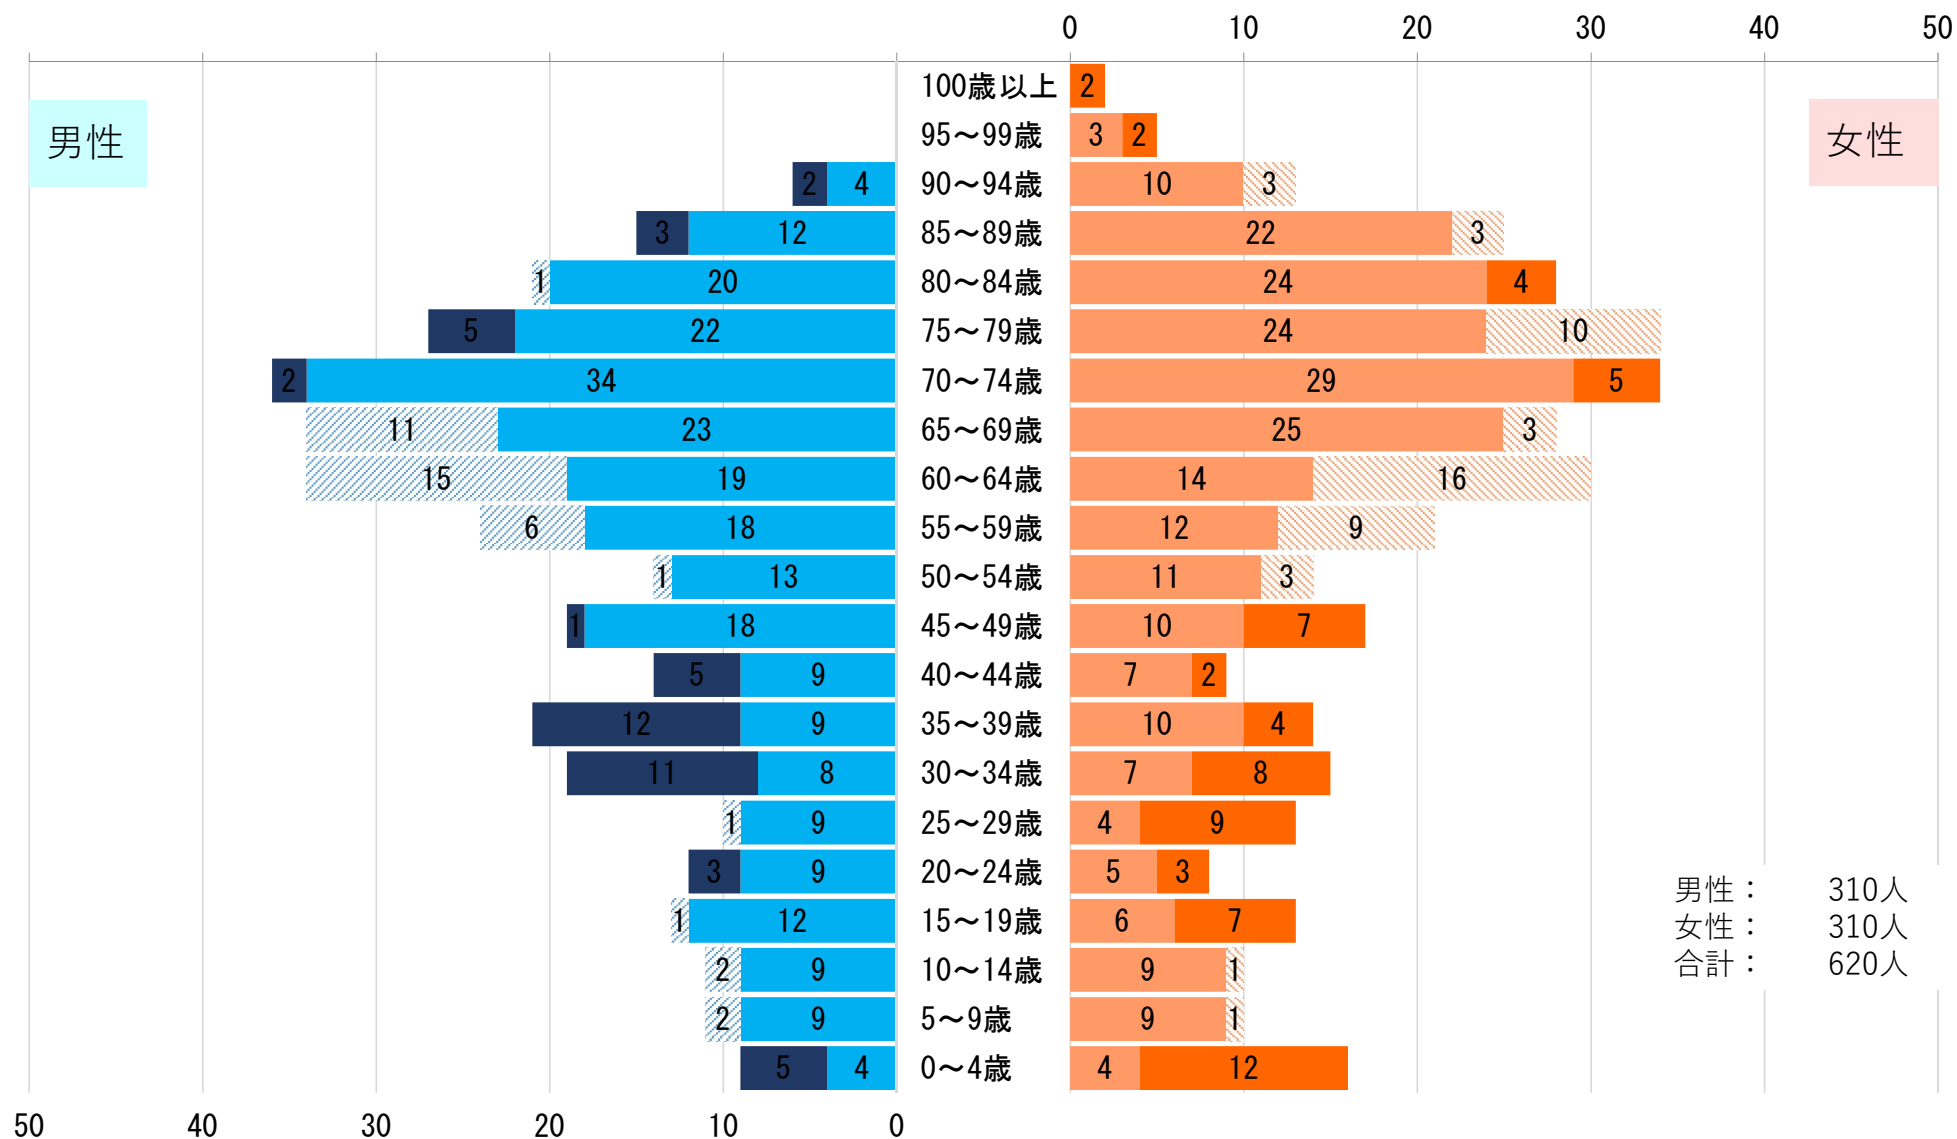

# 知夫村 R4年人口ピラミッド (対H25年)

x H25年からの増加数 (男性)    
 x H25年からの減少数 (男性)    
 x H25年からの増加数 (女性)    
 x H25年からの減少数 (女性)

※人口ピラミッドはR4.4月末及びH25.4月末時点の住民基本台帳から作成