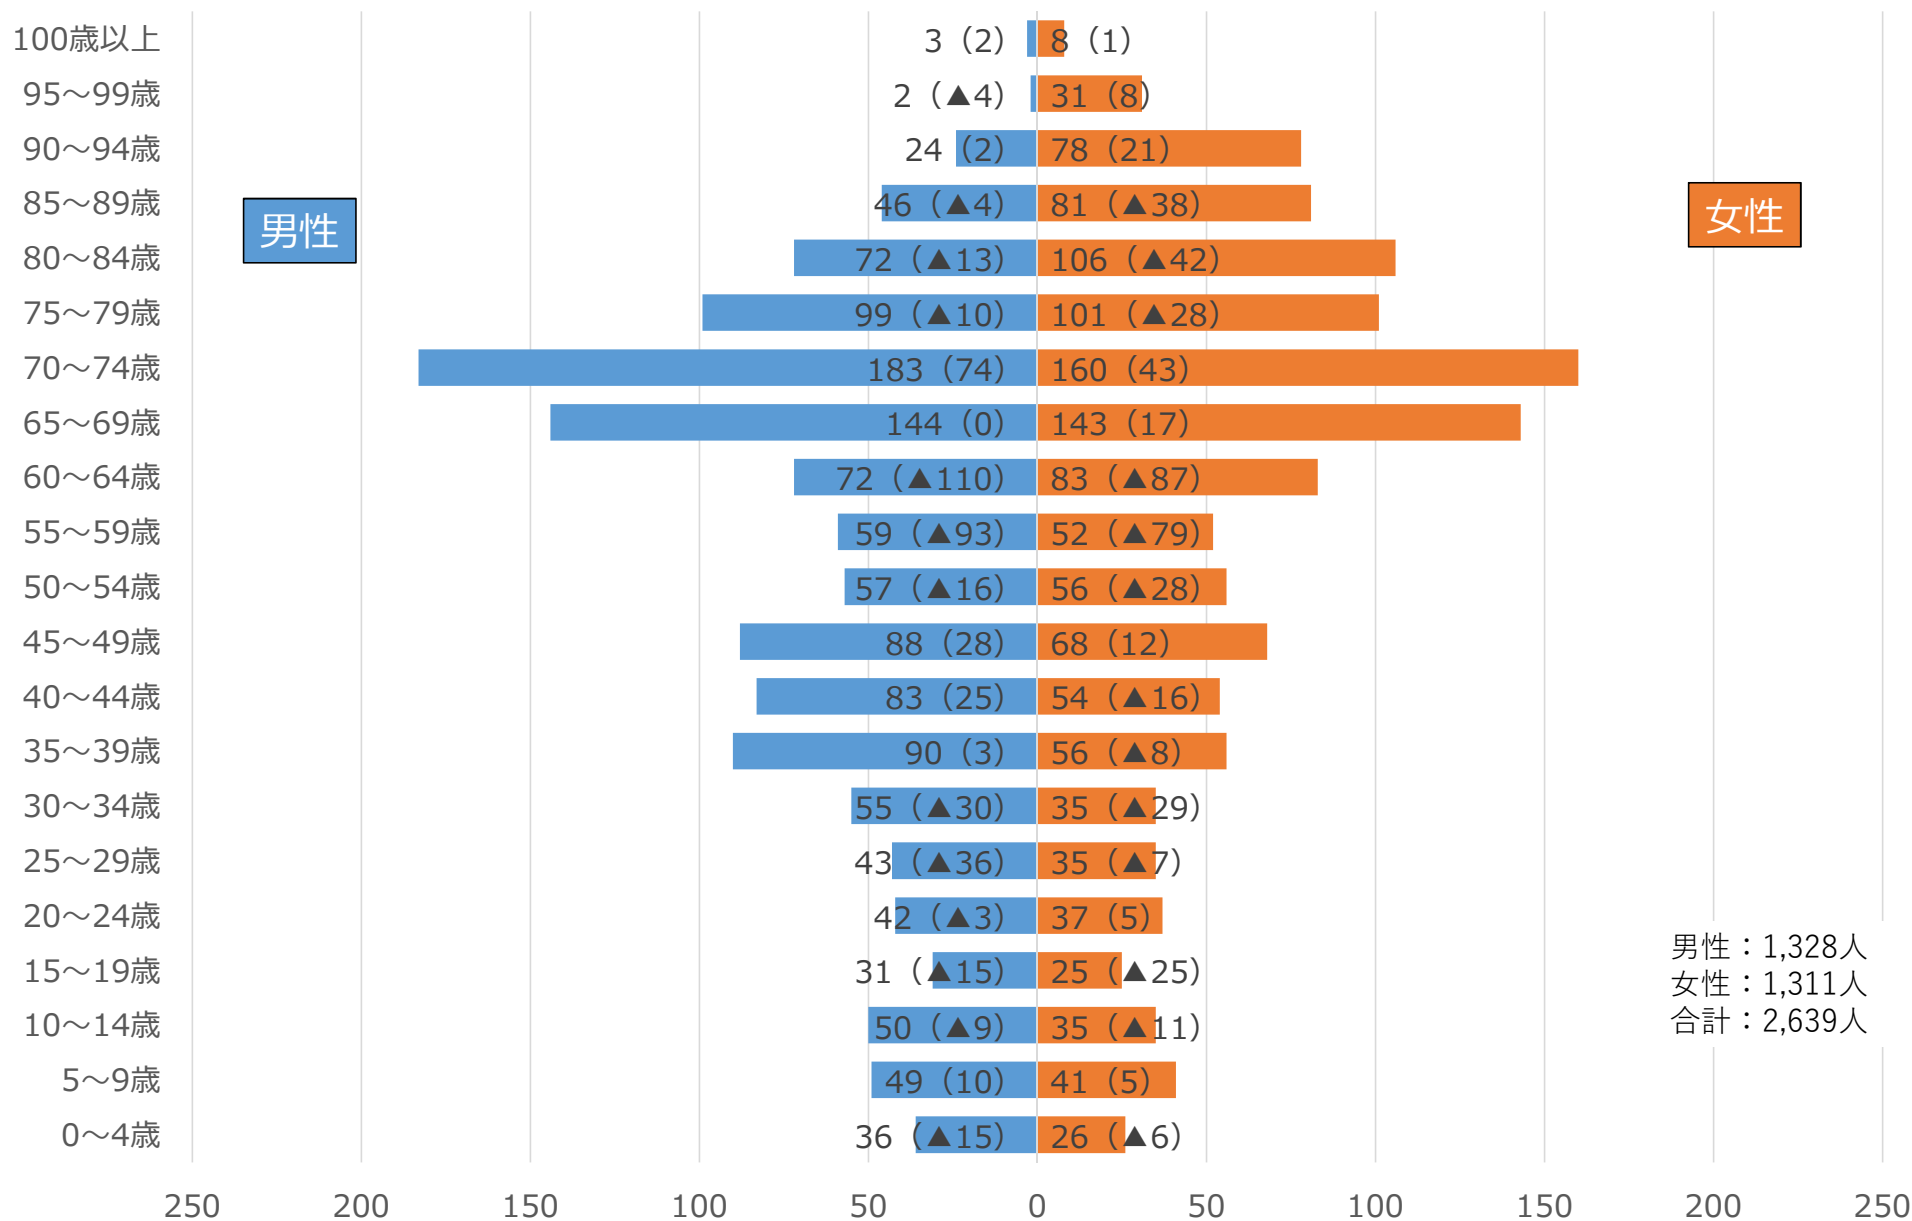

# 西ノ島町 公民館エリアのR4年人口ピラミッド（対H25年）

## 西ノ島地区

※人口ピラミッドはR4年4月末時点の住民基本台帳から作成  
 ※括弧書きの数字は対H25年4月末時点と比較した増減