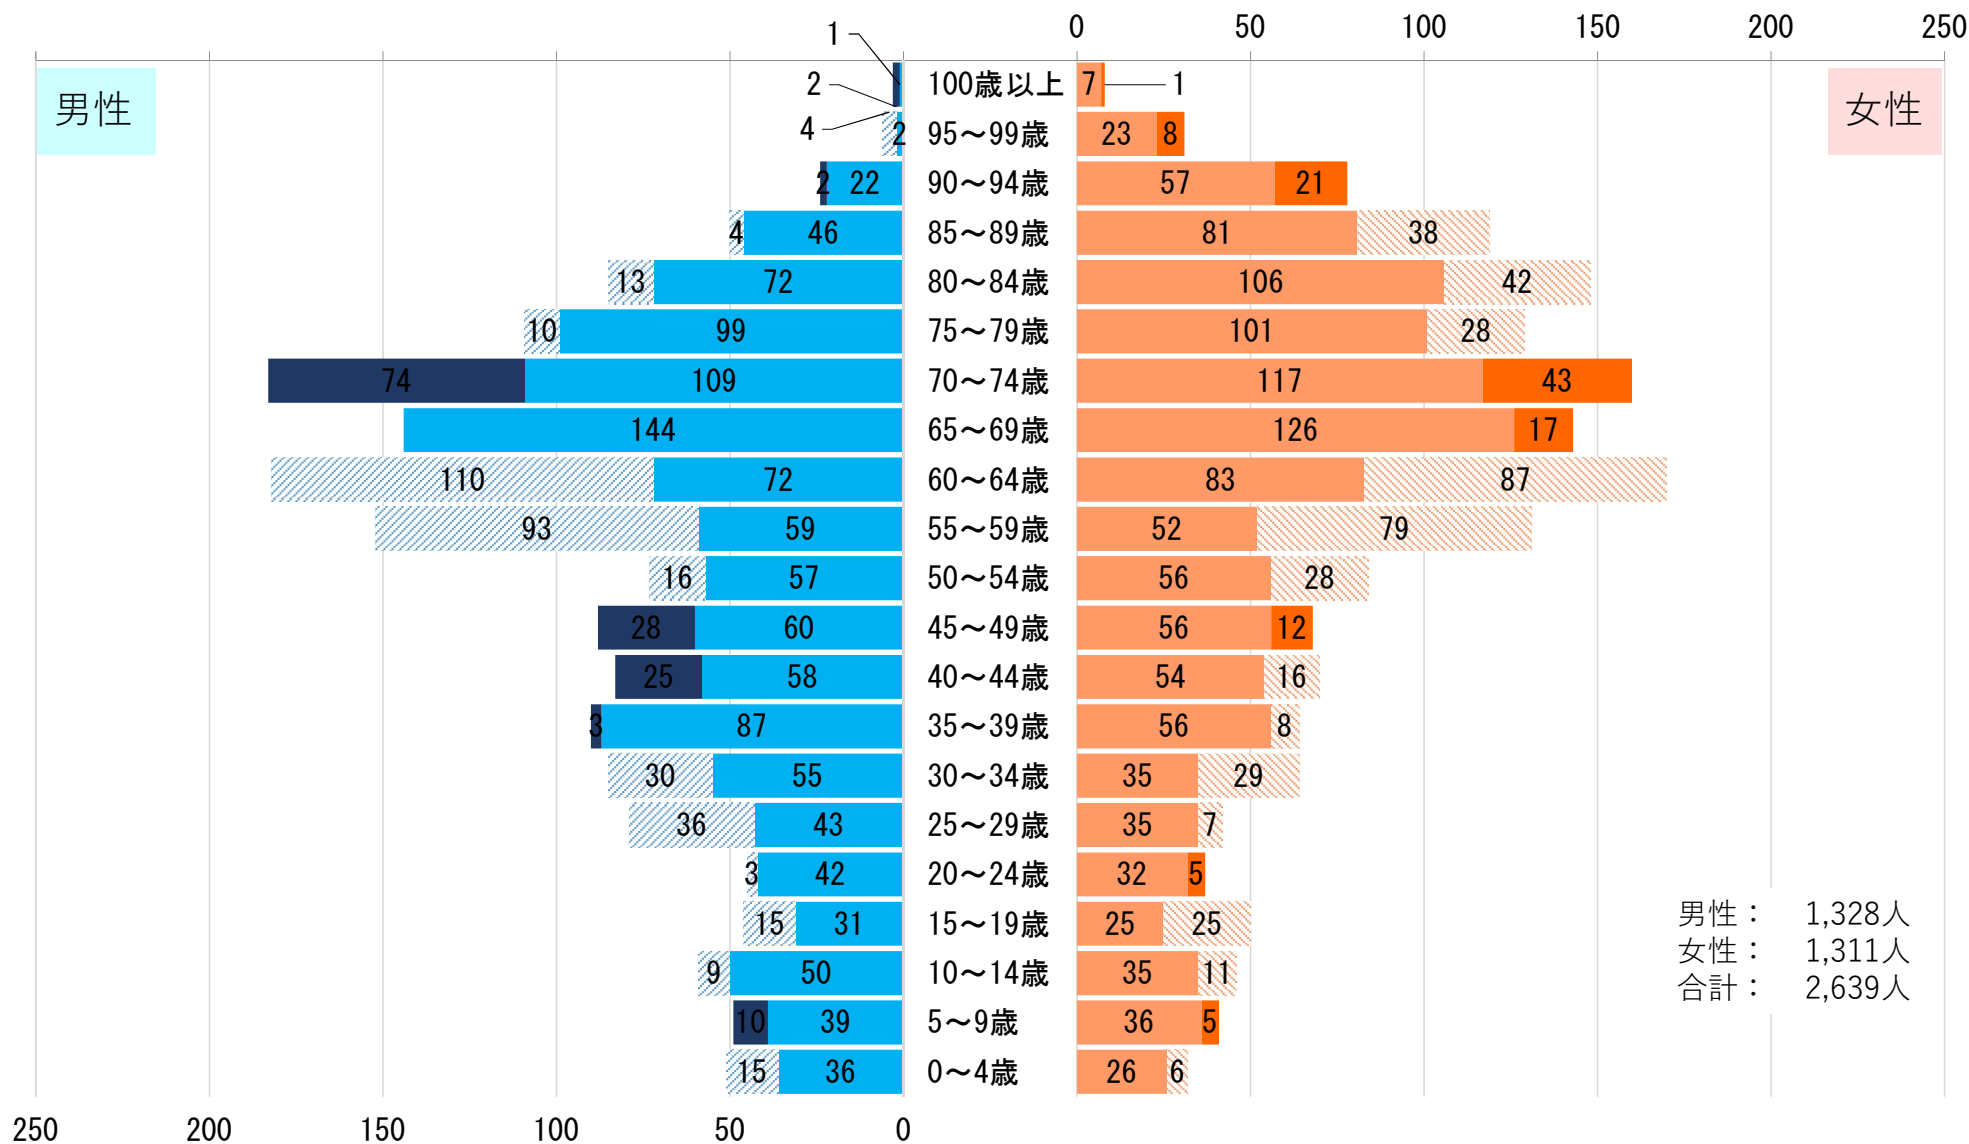

西ノ島町 R4年人口ピラミッド (対H25年)

x H25年からの増加数 (男性)
 x H25年からの減少数 (男性)
 x H25年からの増加数 (女性)
 x H25年からの減少数 (女性)

※人口ピラミッドはR4.4月末及びH25.4月末時点の住民基本台帳から作成