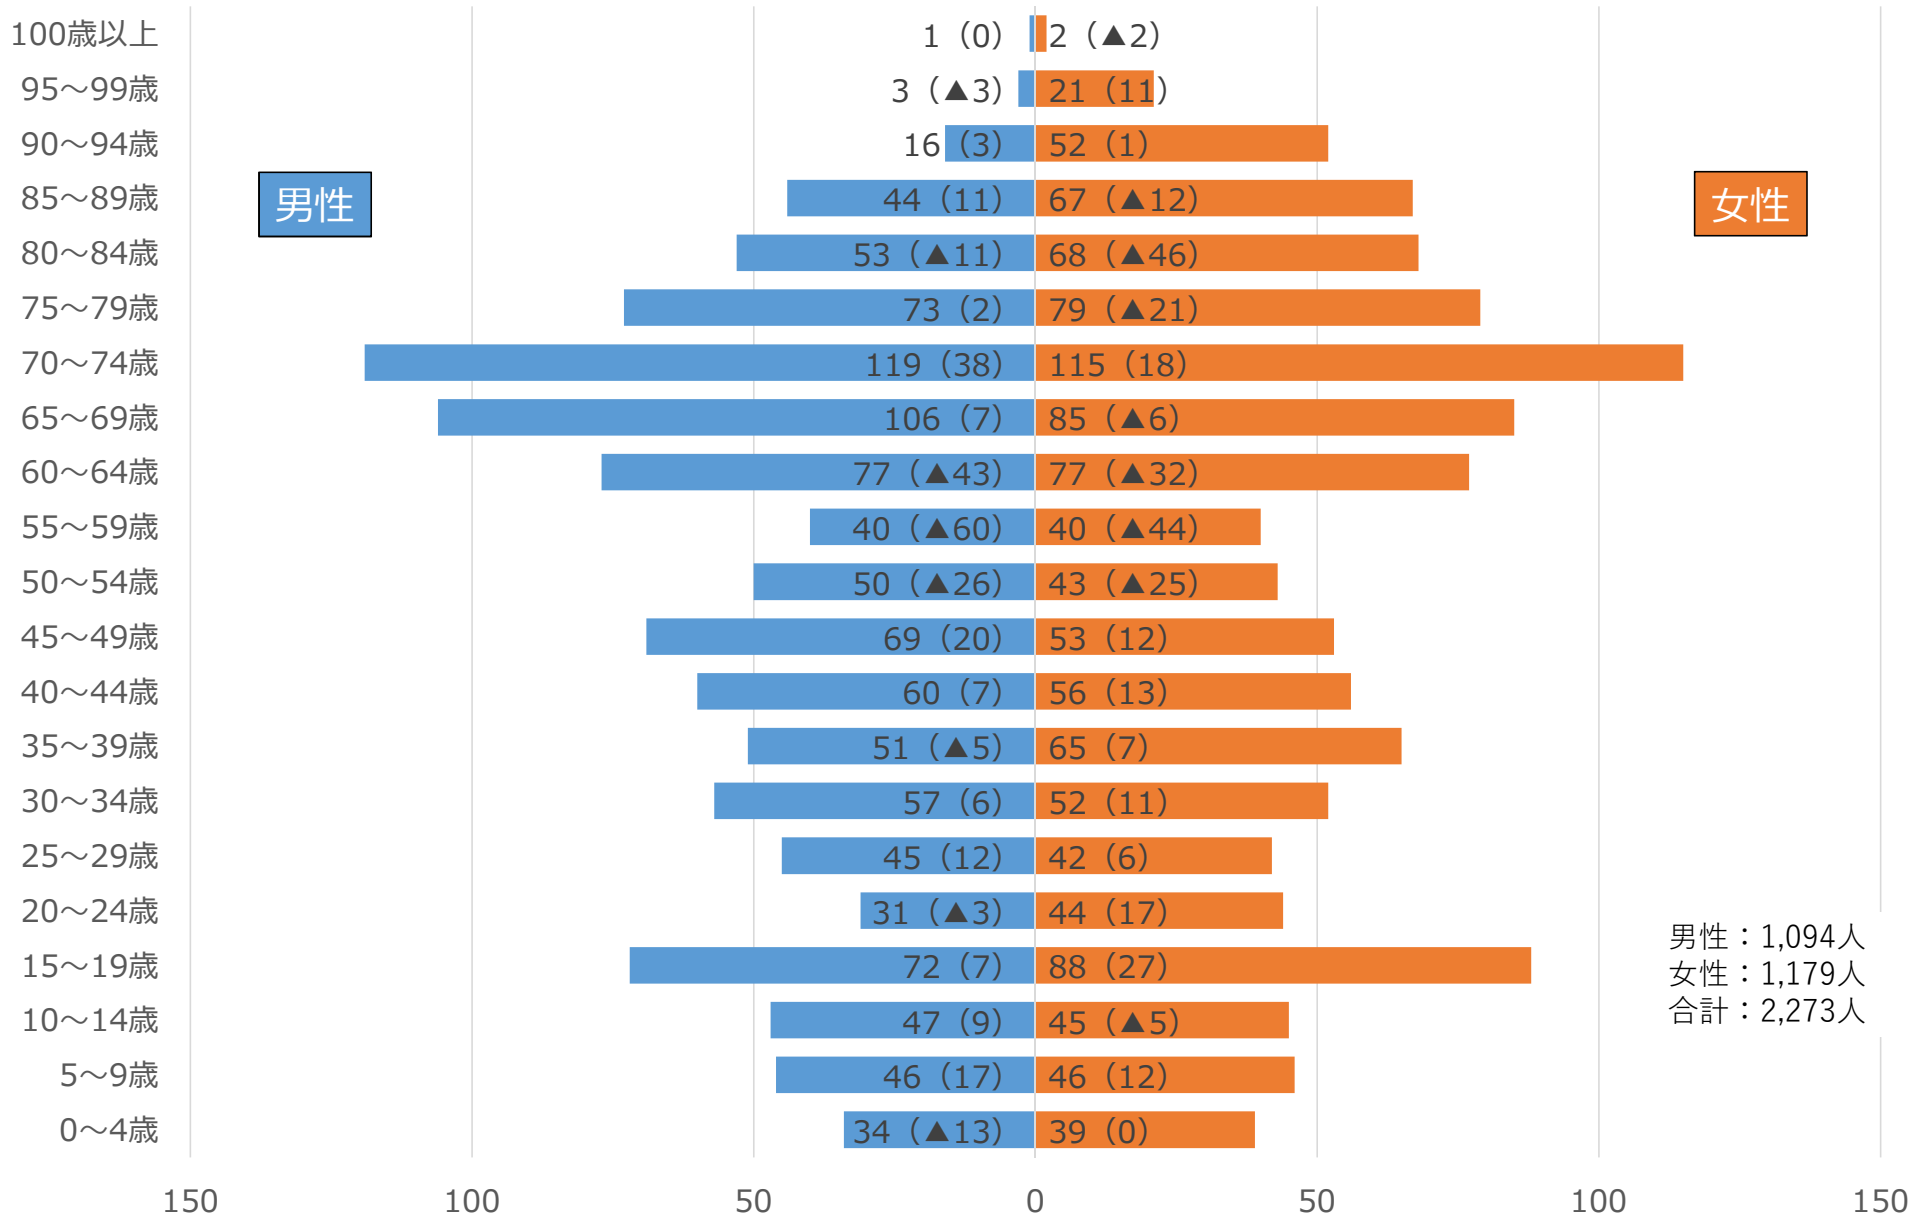

海士町 公民館エリアのR4年人口ピラミッド（対H25年） 海士地区

※人口ピラミッドはR4年4月末時点の住民基本台帳から作成
※括弧書きの数字は対H25年4月末時点と比較した増減