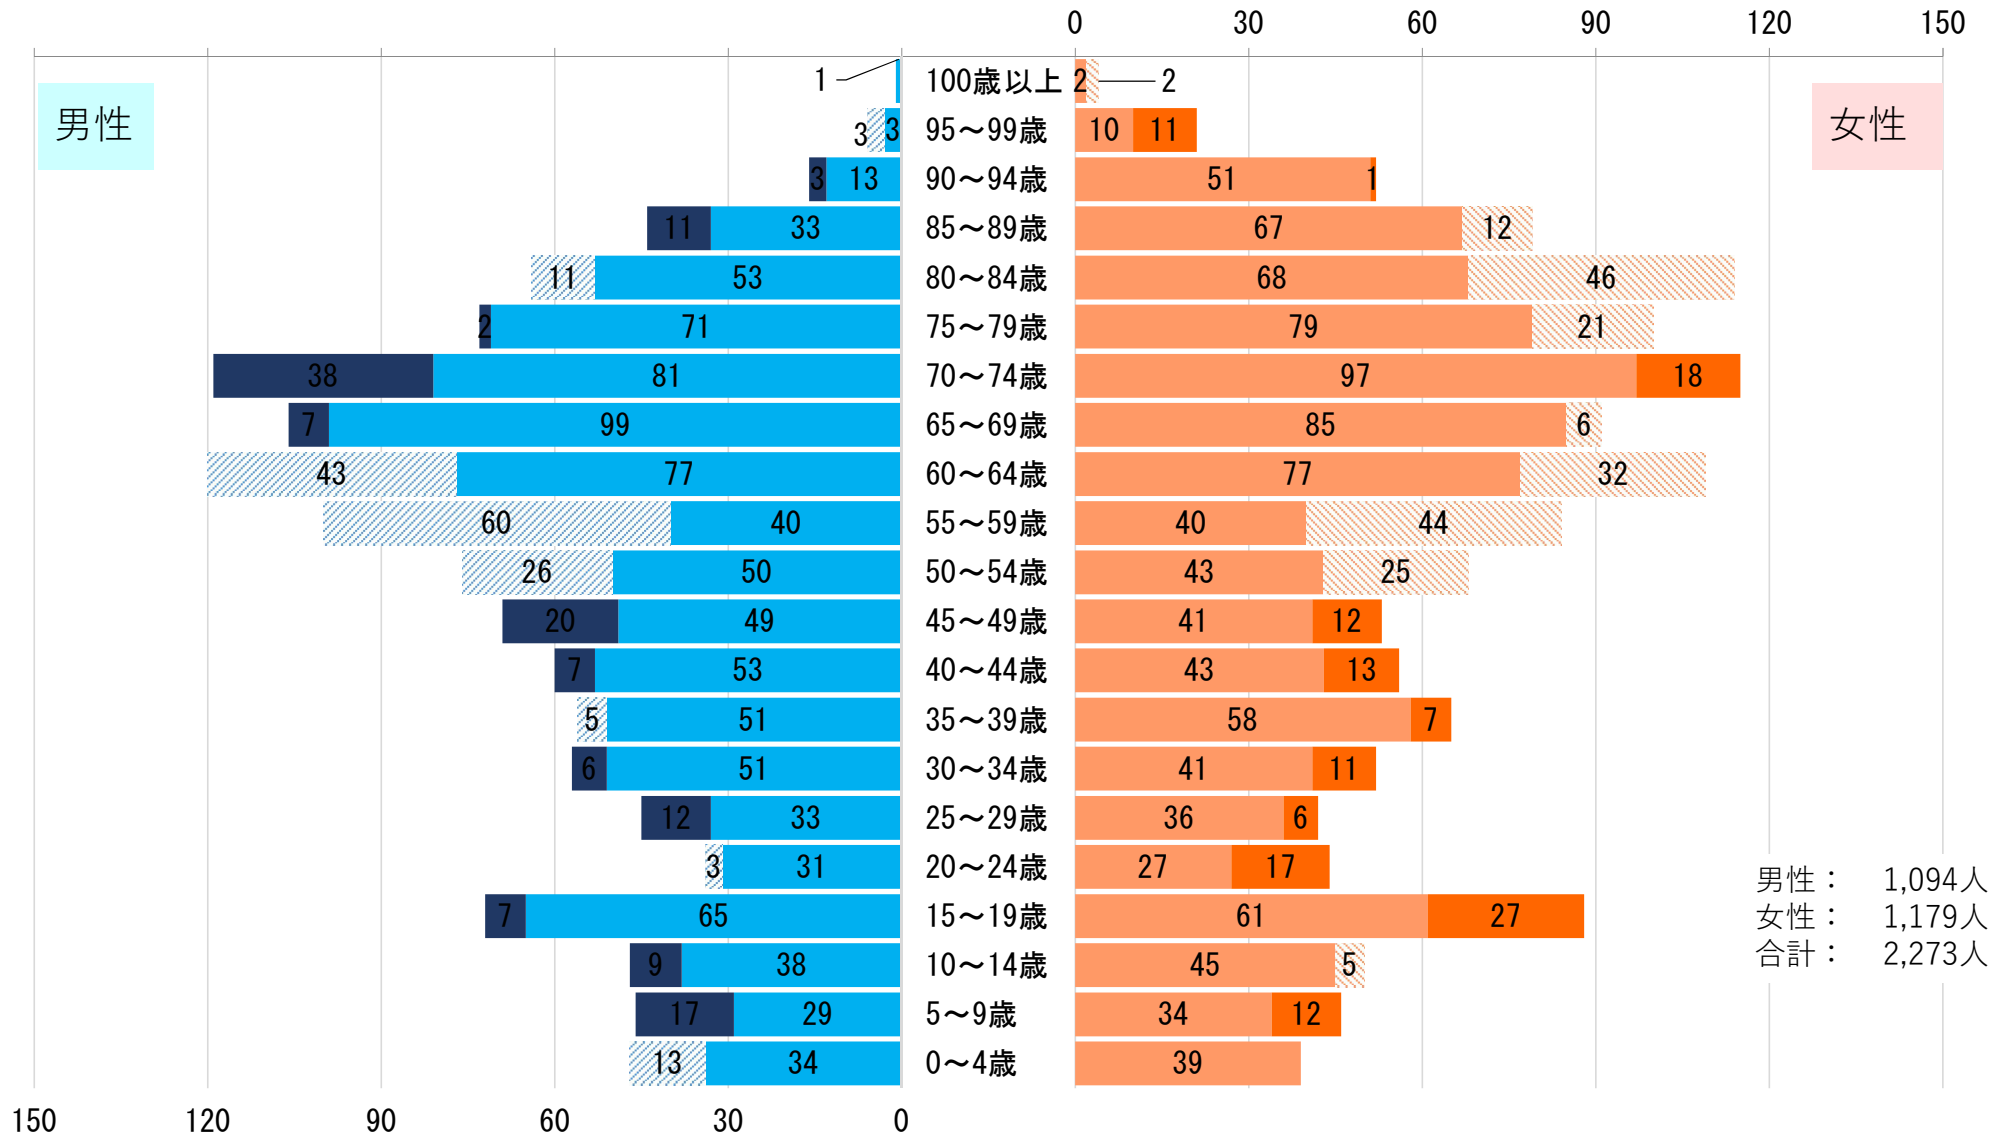

海士町 R4年人口ピラミッド（対H25年）

H25年からの増加数（男性）
 H25年からの減少数（男性）
 H25年からの増加数（女性）
 H25年からの減少数（女性）

男性： 1,094人
 女性： 1,179人
 合計： 2,273人

※人口ピラミッドはR4.4月末及びH25.4月末時点の住民基本台帳から作成