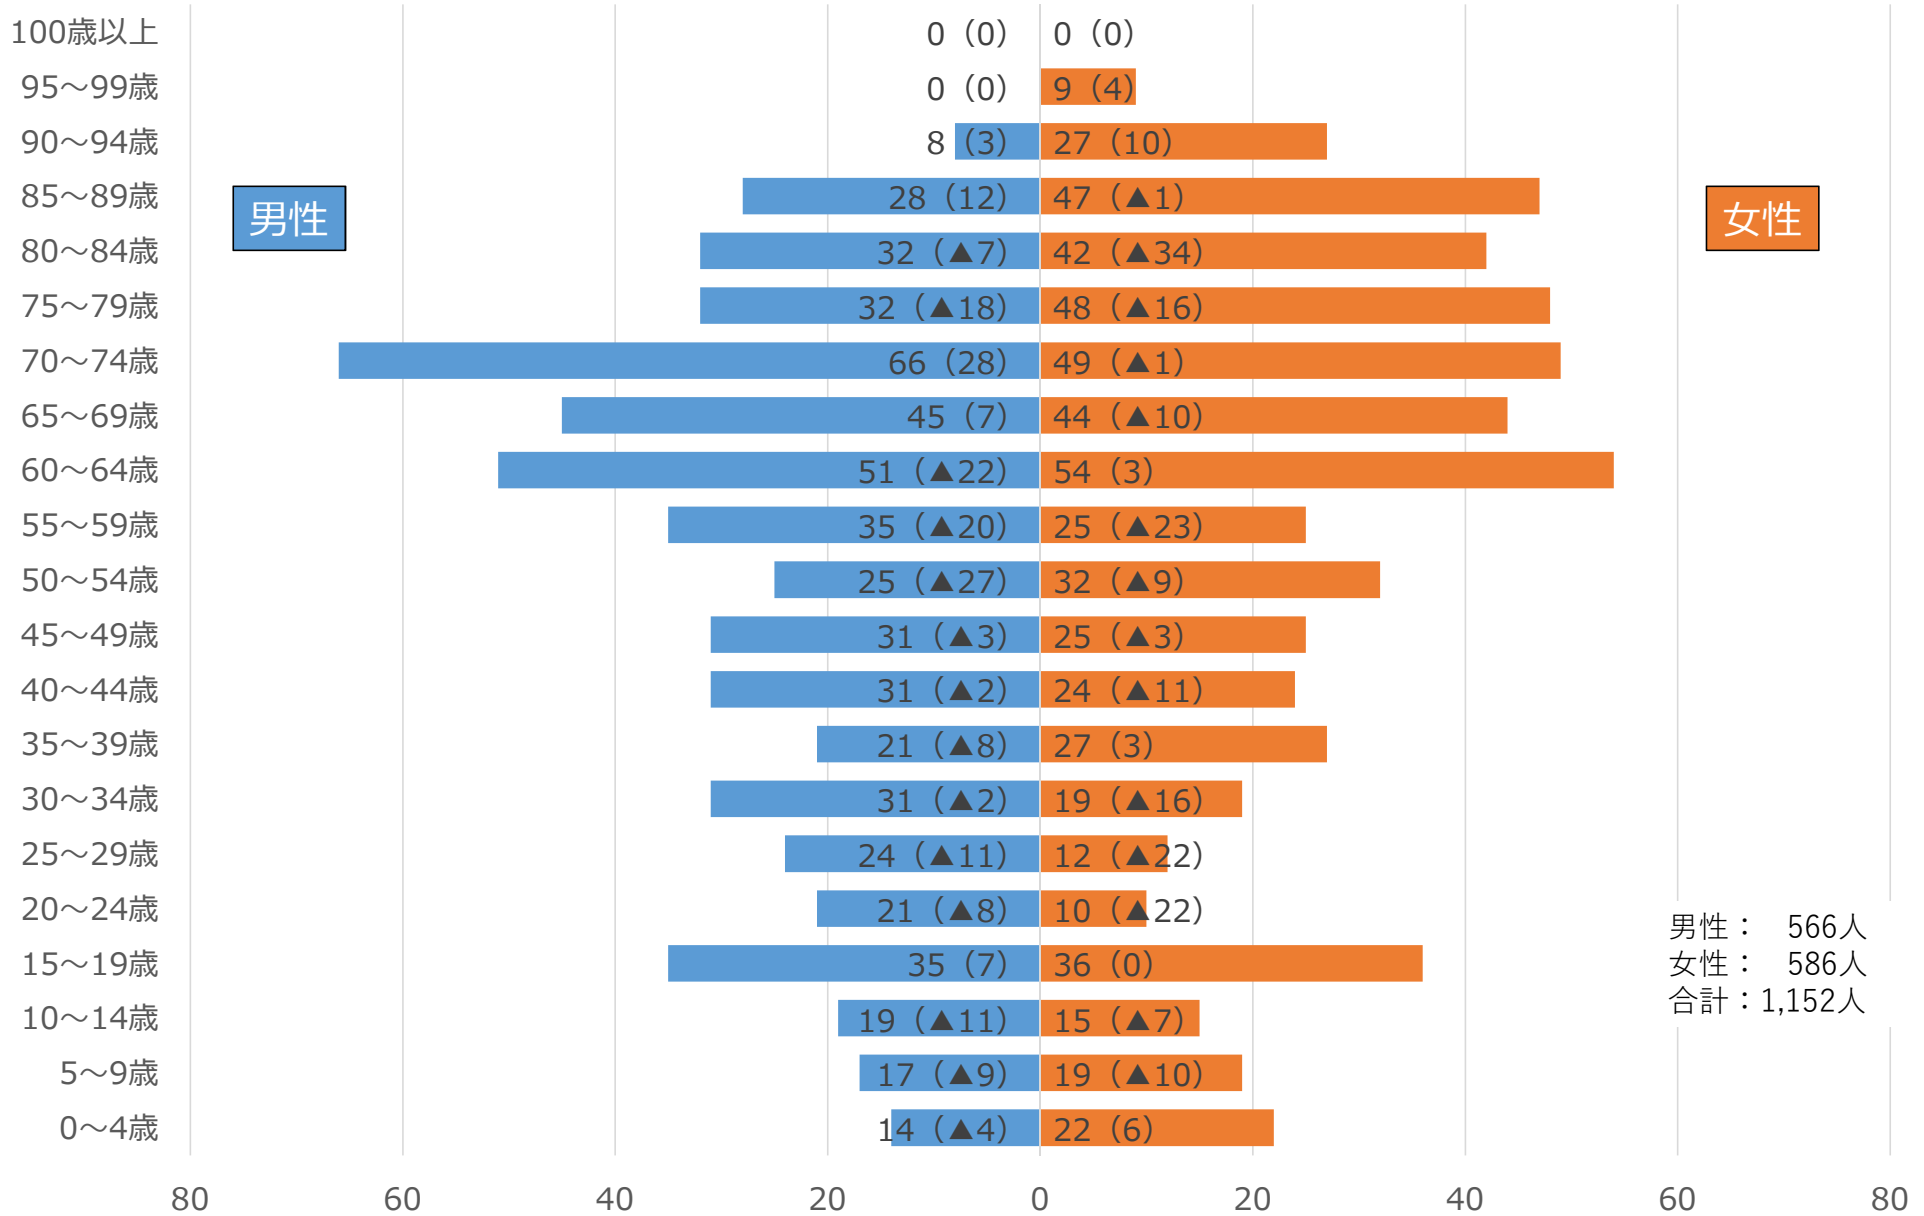

七日市地区

※人口ピラミッドはR4年4月末時点の住民基本台帳から作成
※括弧書きの数字は対H25年4月末時点と比較した増減