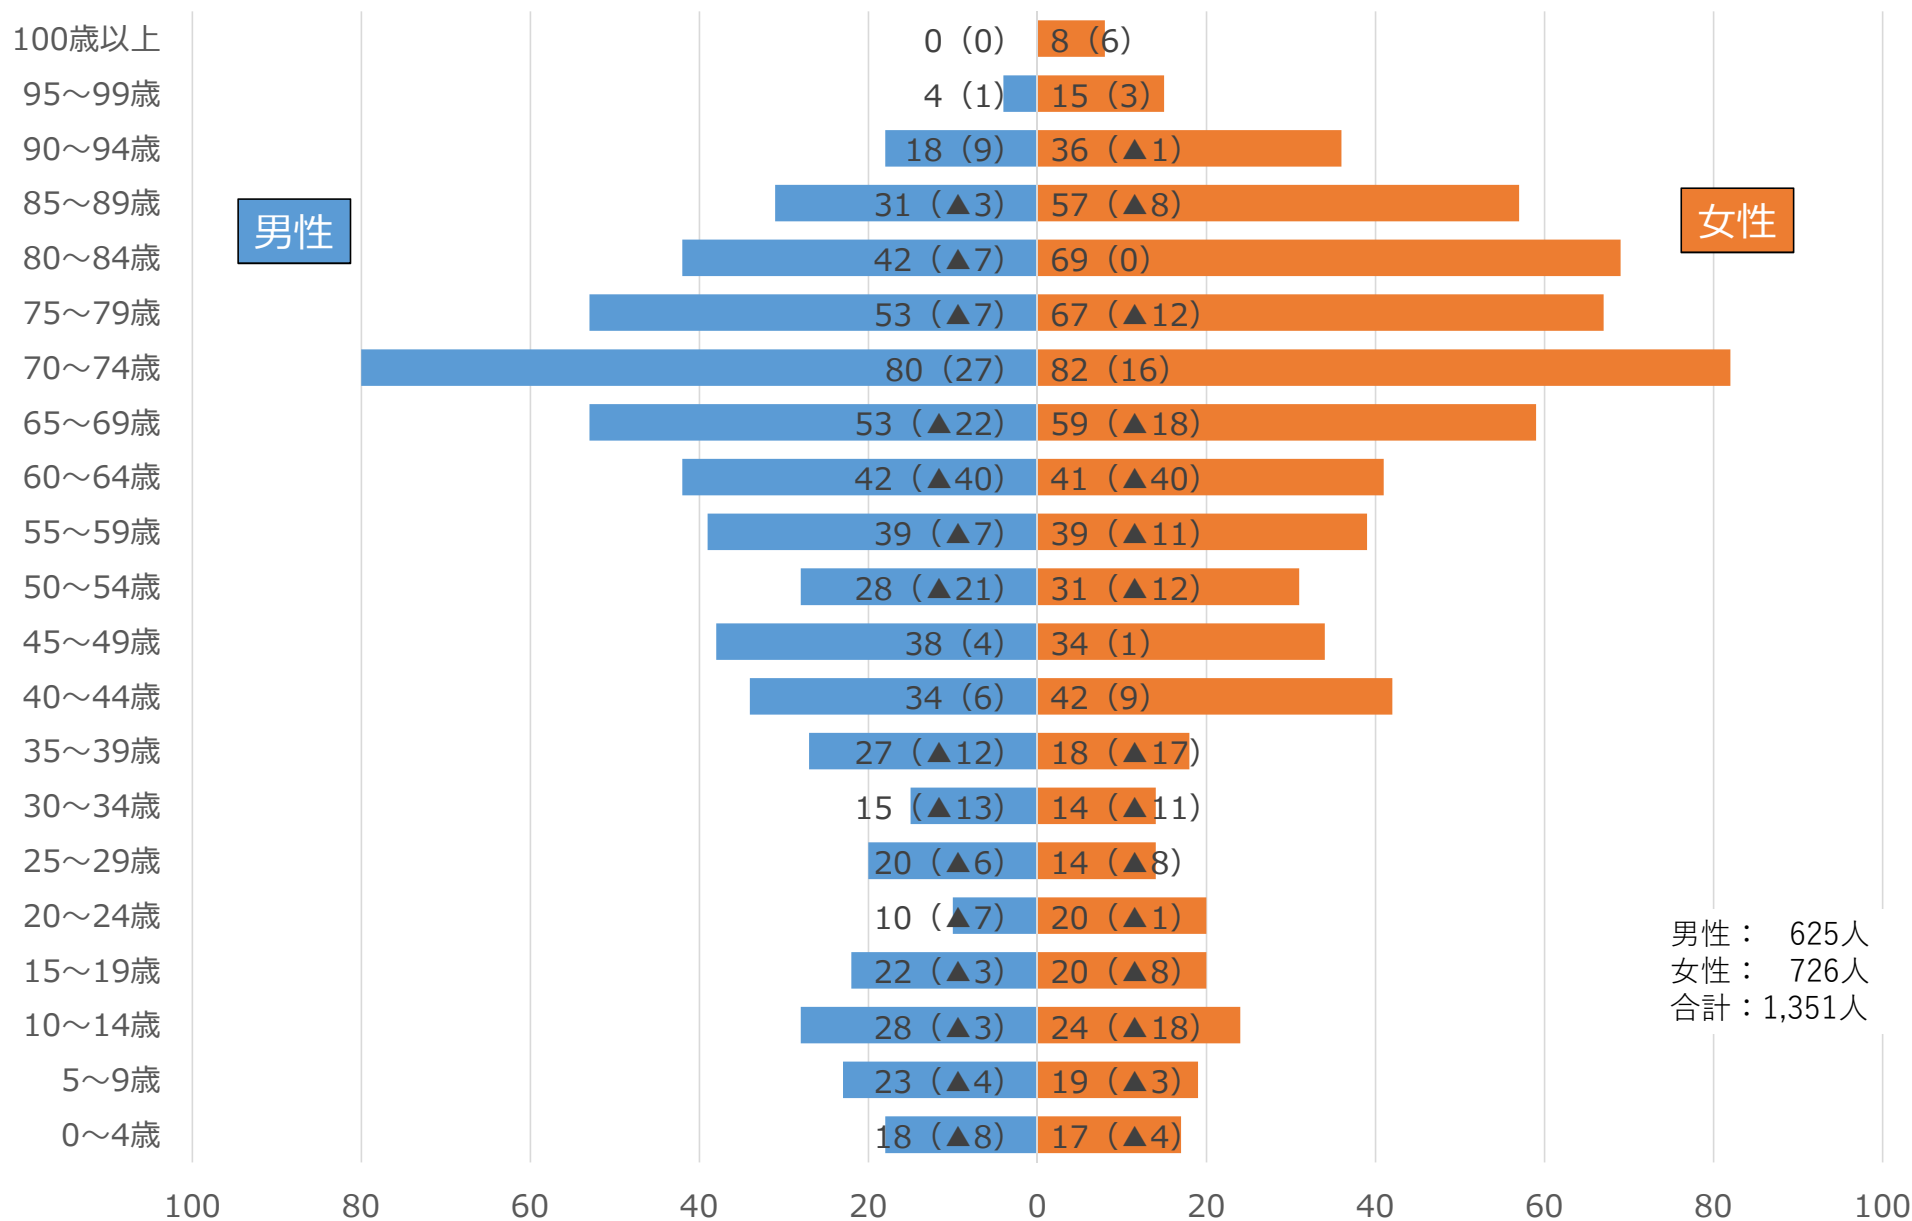

# 吉賀町 各公民館エリアのR4年人口ピラミッド（対H25年） 柿木地区

※人口ピラミッドはR4年4月末時点の住民基本台帳から作成  
※括弧書きの数字は対H25年4月末時点と比較した増減

# 朝倉地区

※人口ピラミッドはR4年4月末時点の住民基本台帳から作成  
※括弧書きの数字は対H25年4月末時点と比較した増減

# 蔵木地区

※人口ピラミッドはR4年4月末時点の住民基本台帳から作成  
※括弧書きの数字は対H25年4月末時点と比較した増減

# 七日市地区

※人口ピラミッドはR4年4月末時点の住民基本台帳から作成  
※括弧書きの数字は対H25年4月末時点と比較した増減