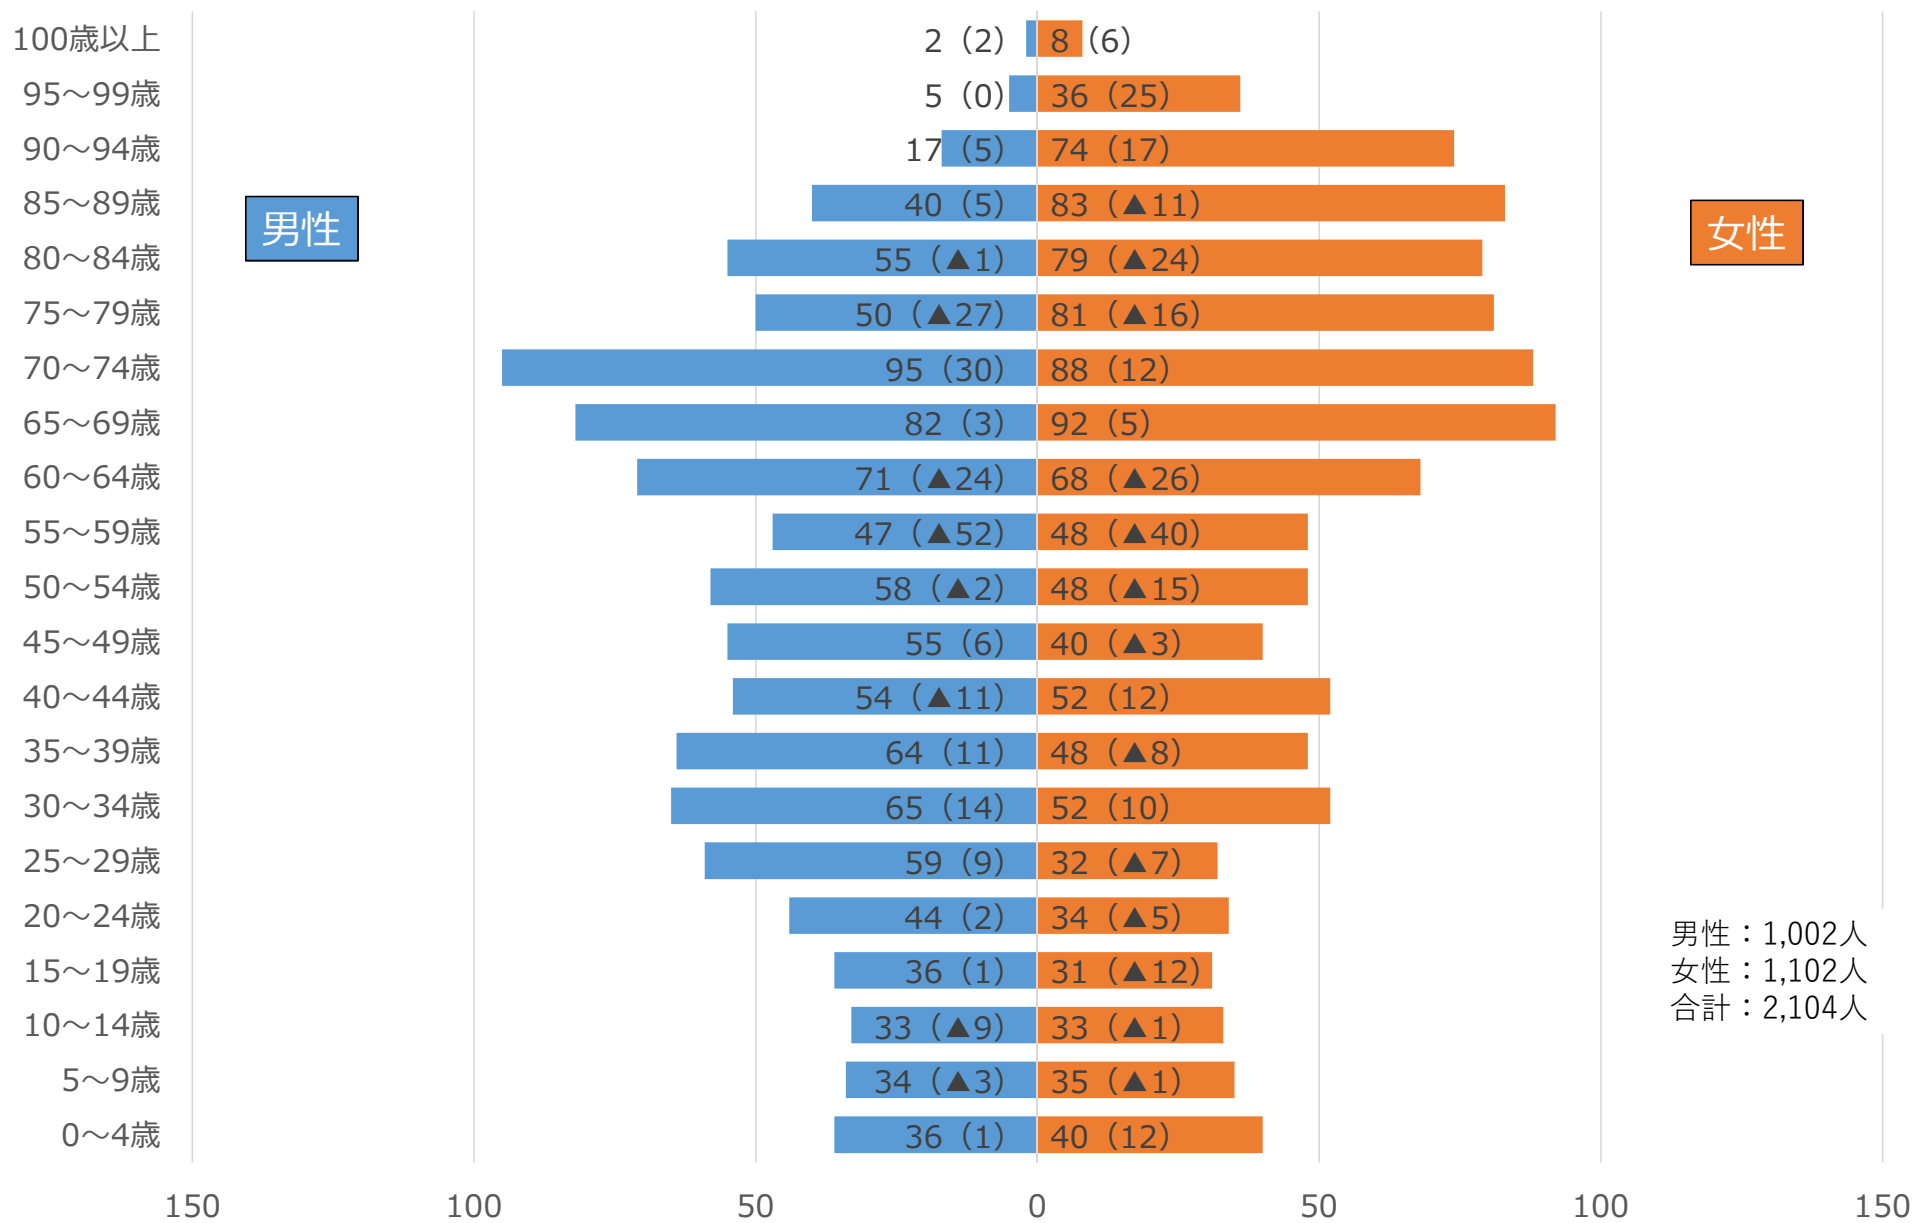

六日市地区

男性：1,002人
女性：1,102人
合計：2,104人

※人口ピラミッドはR4年4月末時点の住民基本台帳から作成
※括弧書きの数字は対H25年4月末時点と比較した増減