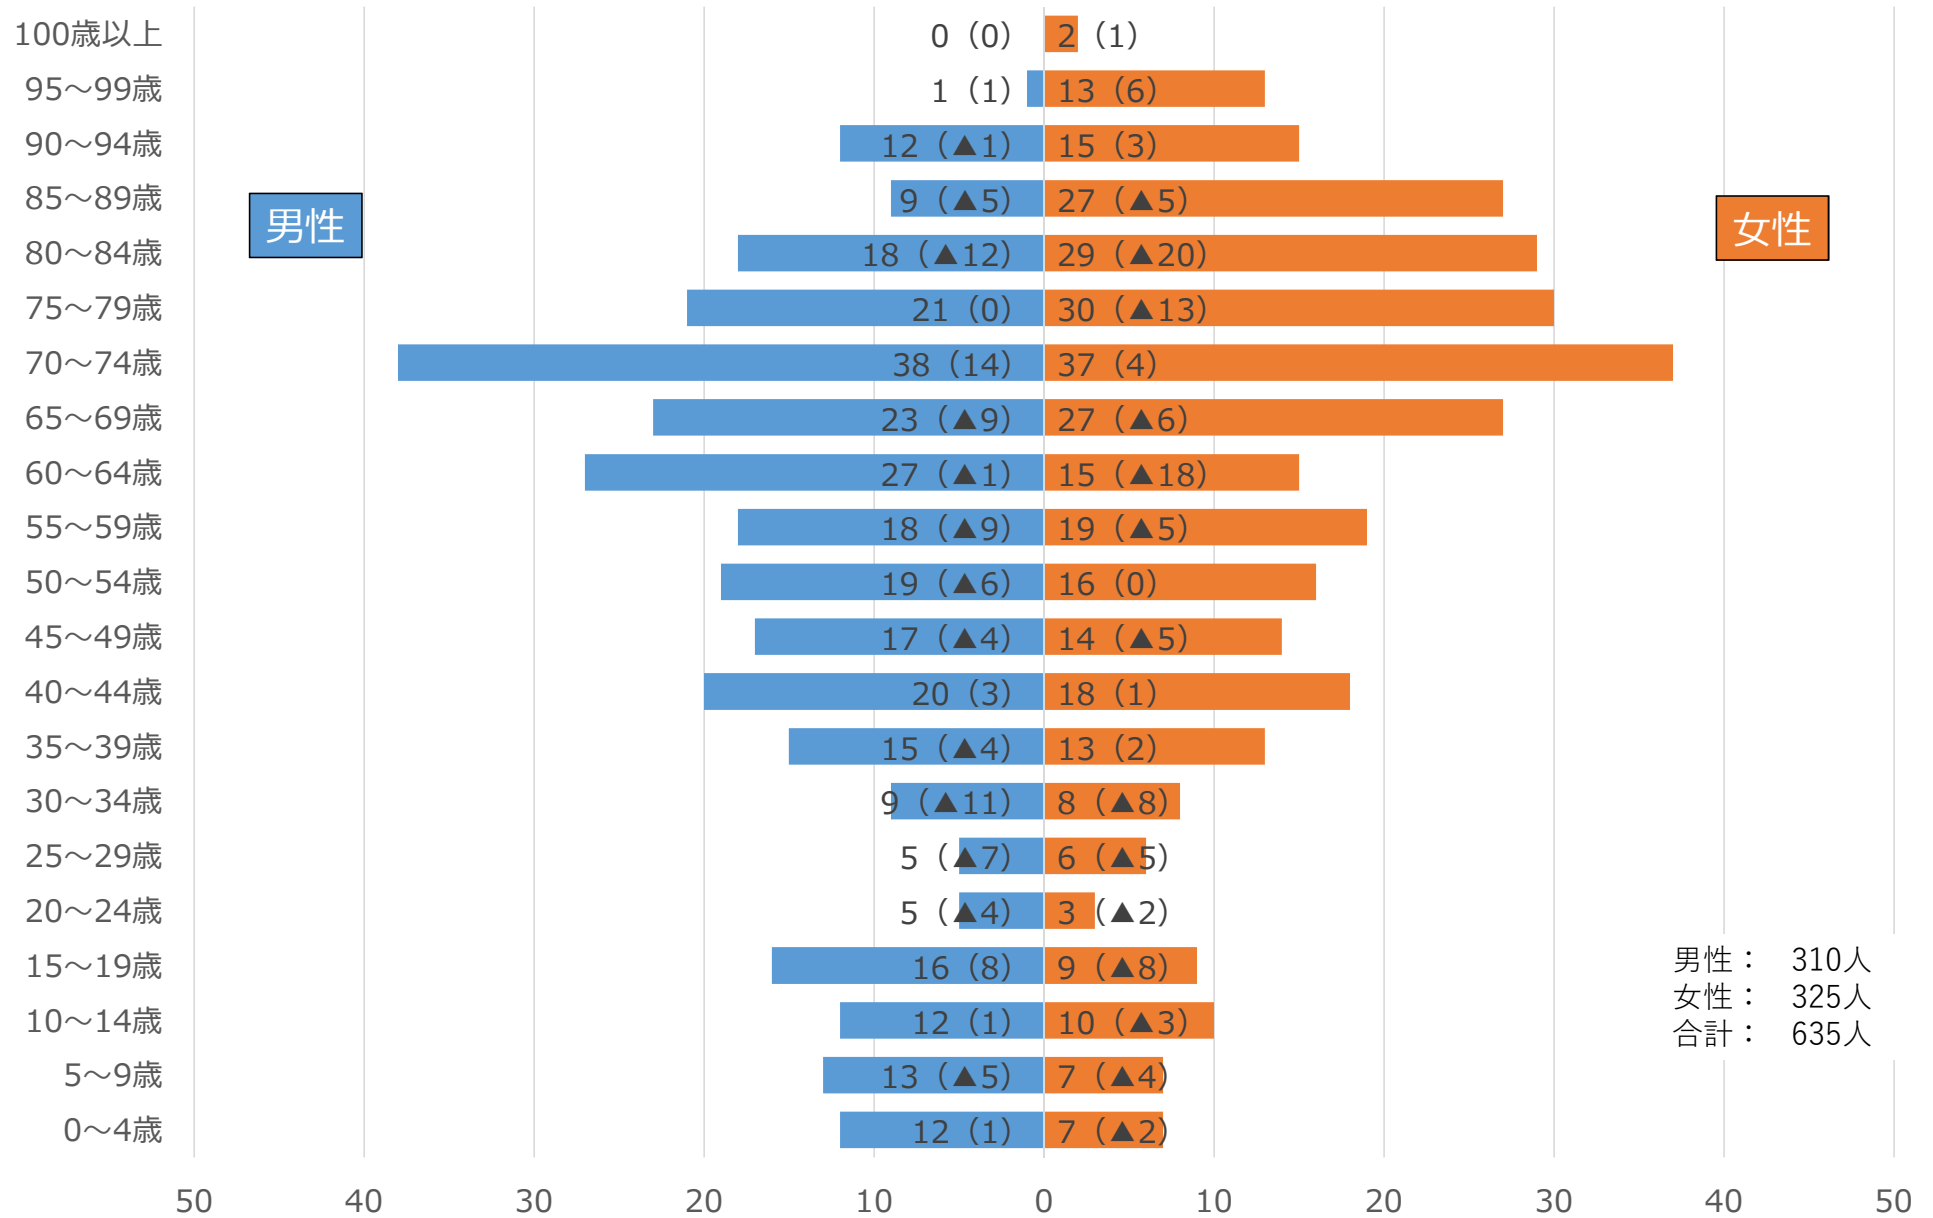

# 吉賀町 各公民館エリアのR4年人口ピラミッド（対H25年） 柿木地区

※人口ピラミッドはR4年4月末時点の住民基本台帳から作成  
※括弧書きの数字は対H25年4月末時点と比較した増減

# 朝倉地区

※人口ピラミッドはR4年4月末時点の住民基本台帳から作成  
※括弧書きの数字は対H25年4月末時点と比較した増減

# 蔵木地区

※人口ピラミッドはR4年4月末時点の住民基本台帳から作成  
※括弧書きの数字は対H25年4月末時点と比較した増減