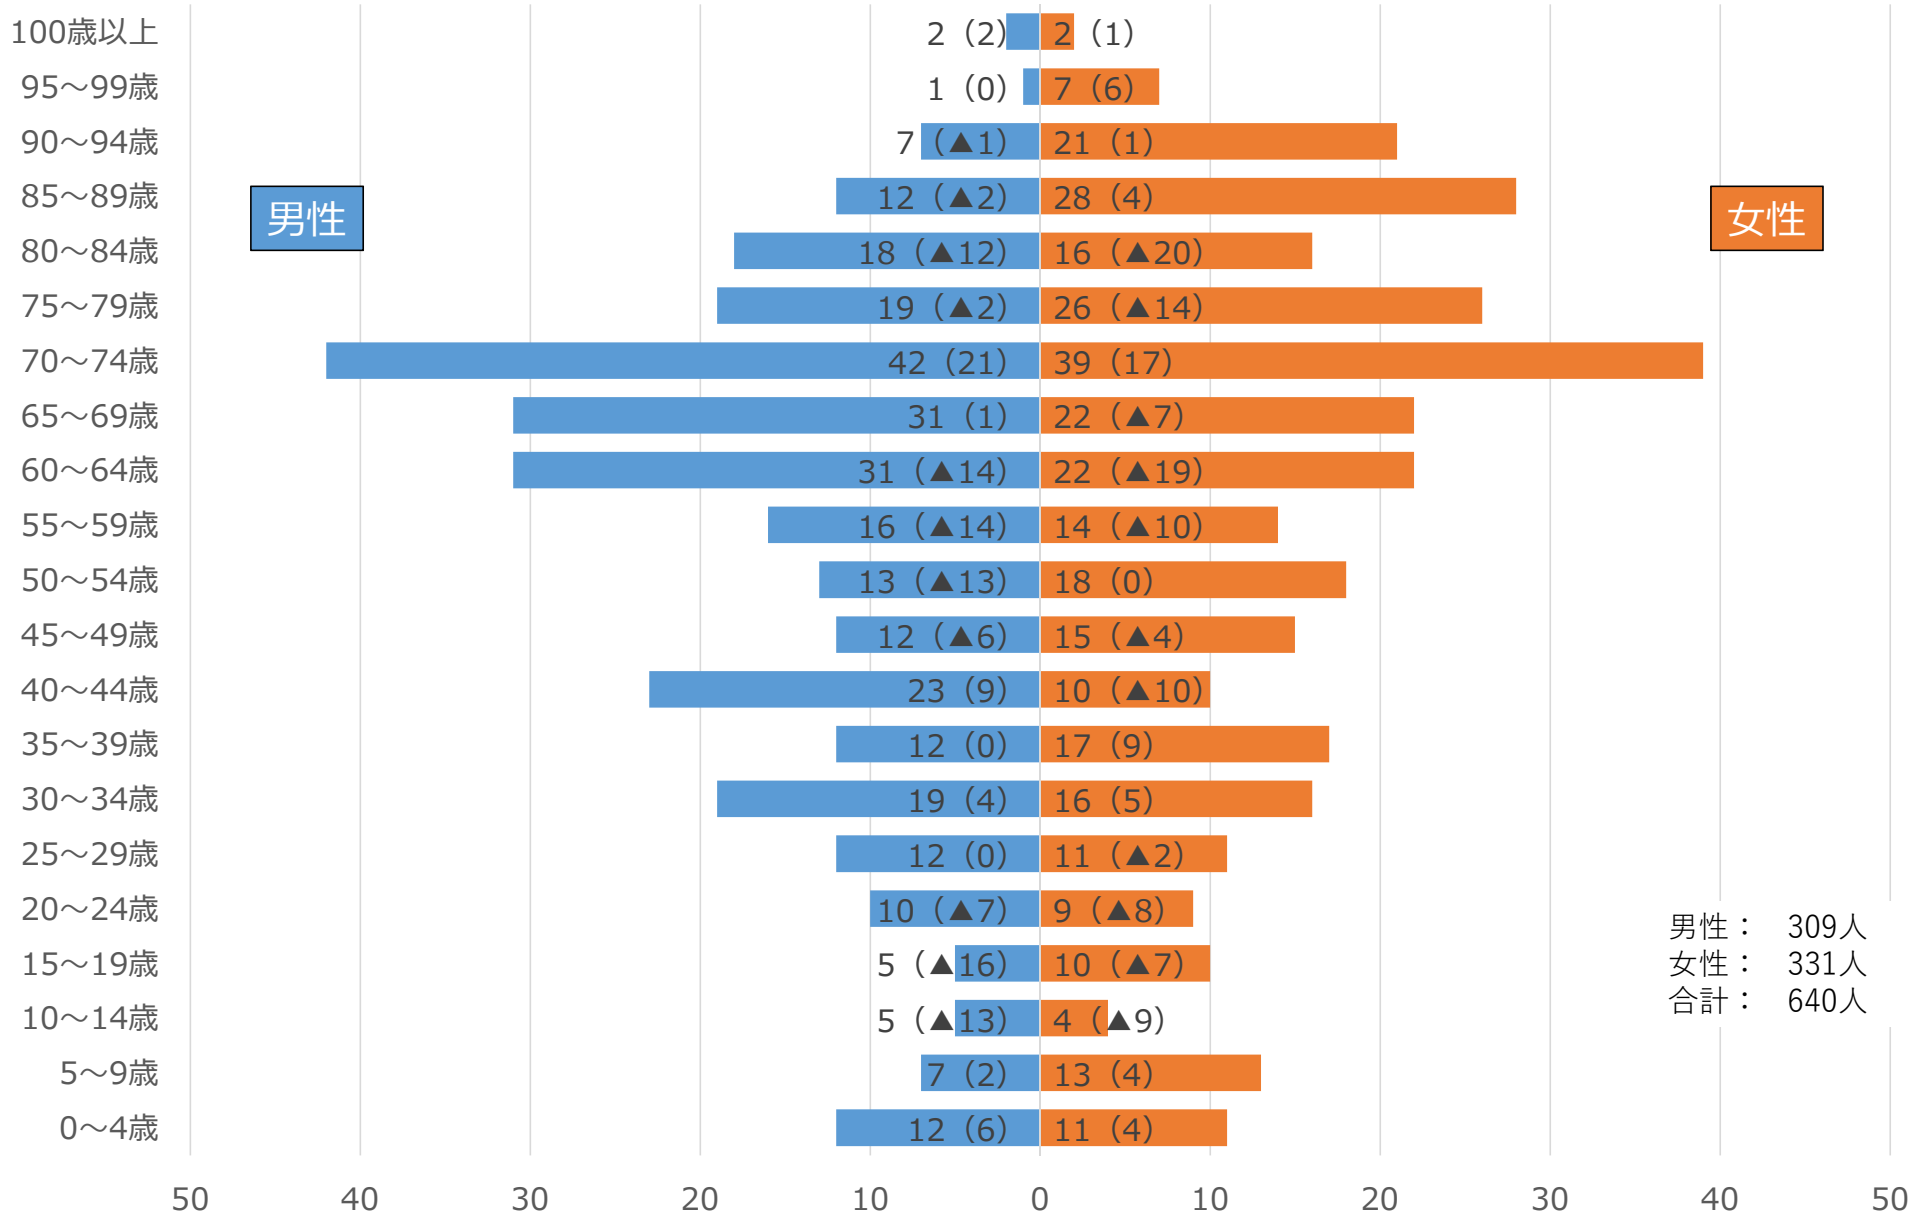

蔵木地区

※人口ピラミッドはR4年4月末時点の住民基本台帳から作成
※括弧書きの数字は対H25年4月末時点と比較した増減