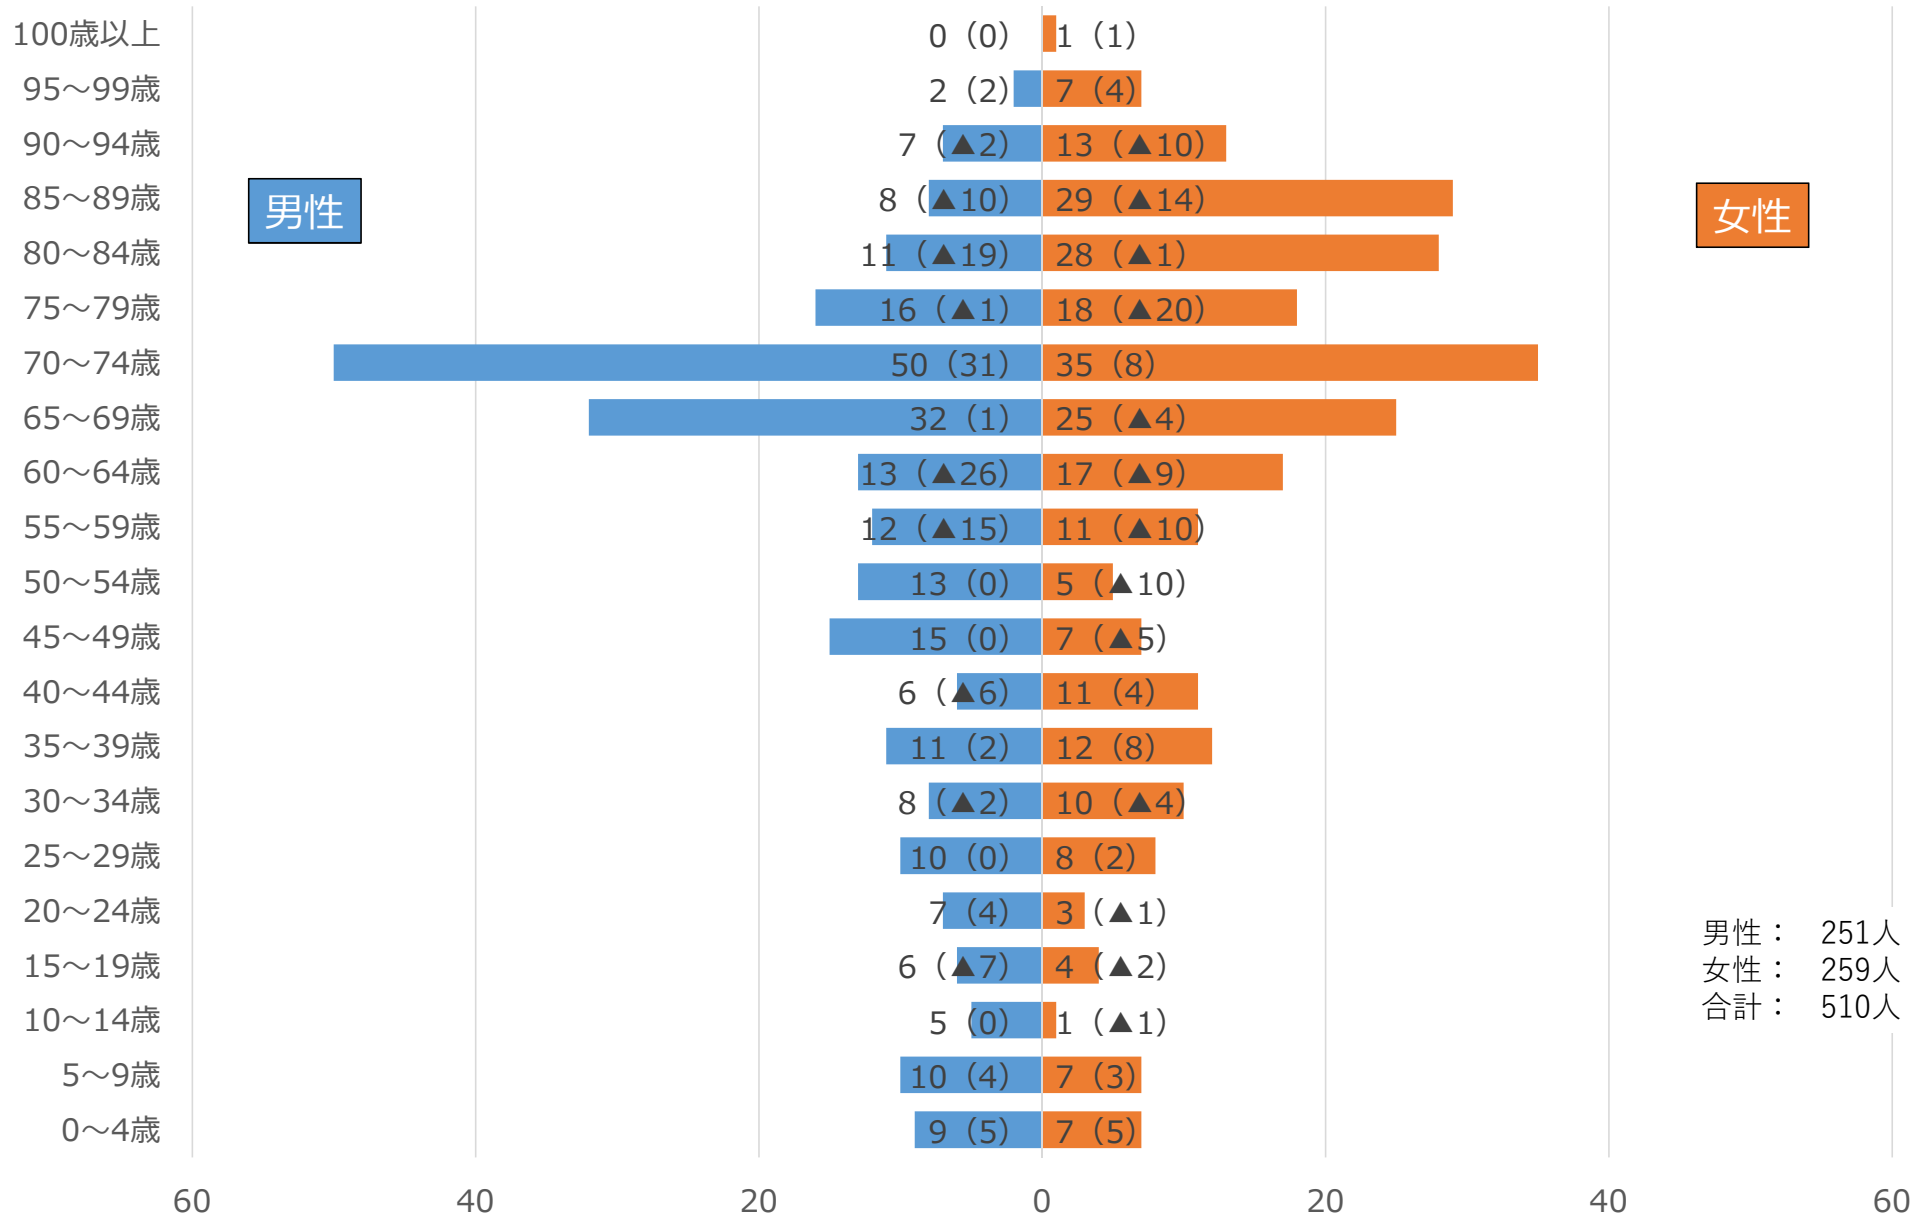

川本町 各公民館エリアのR4年人口ピラミッド（対H25年） 北地区

※人口ピラミッドはR4年4月末時点の住民基本台帳から作成
※括弧書きの数字は対H25年4月末時点と比較した増減

中央地区

※人口ピラミッドはR4年4月末時点の住民基本台帳から作成
※括弧書きの数字は対H25年4月末時点と比較した増減

西地区

※人口ピラミッドはR4年4月末時点の住民基本台帳から作成
※括弧書きの数字は対H25年4月末時点と比較した増減