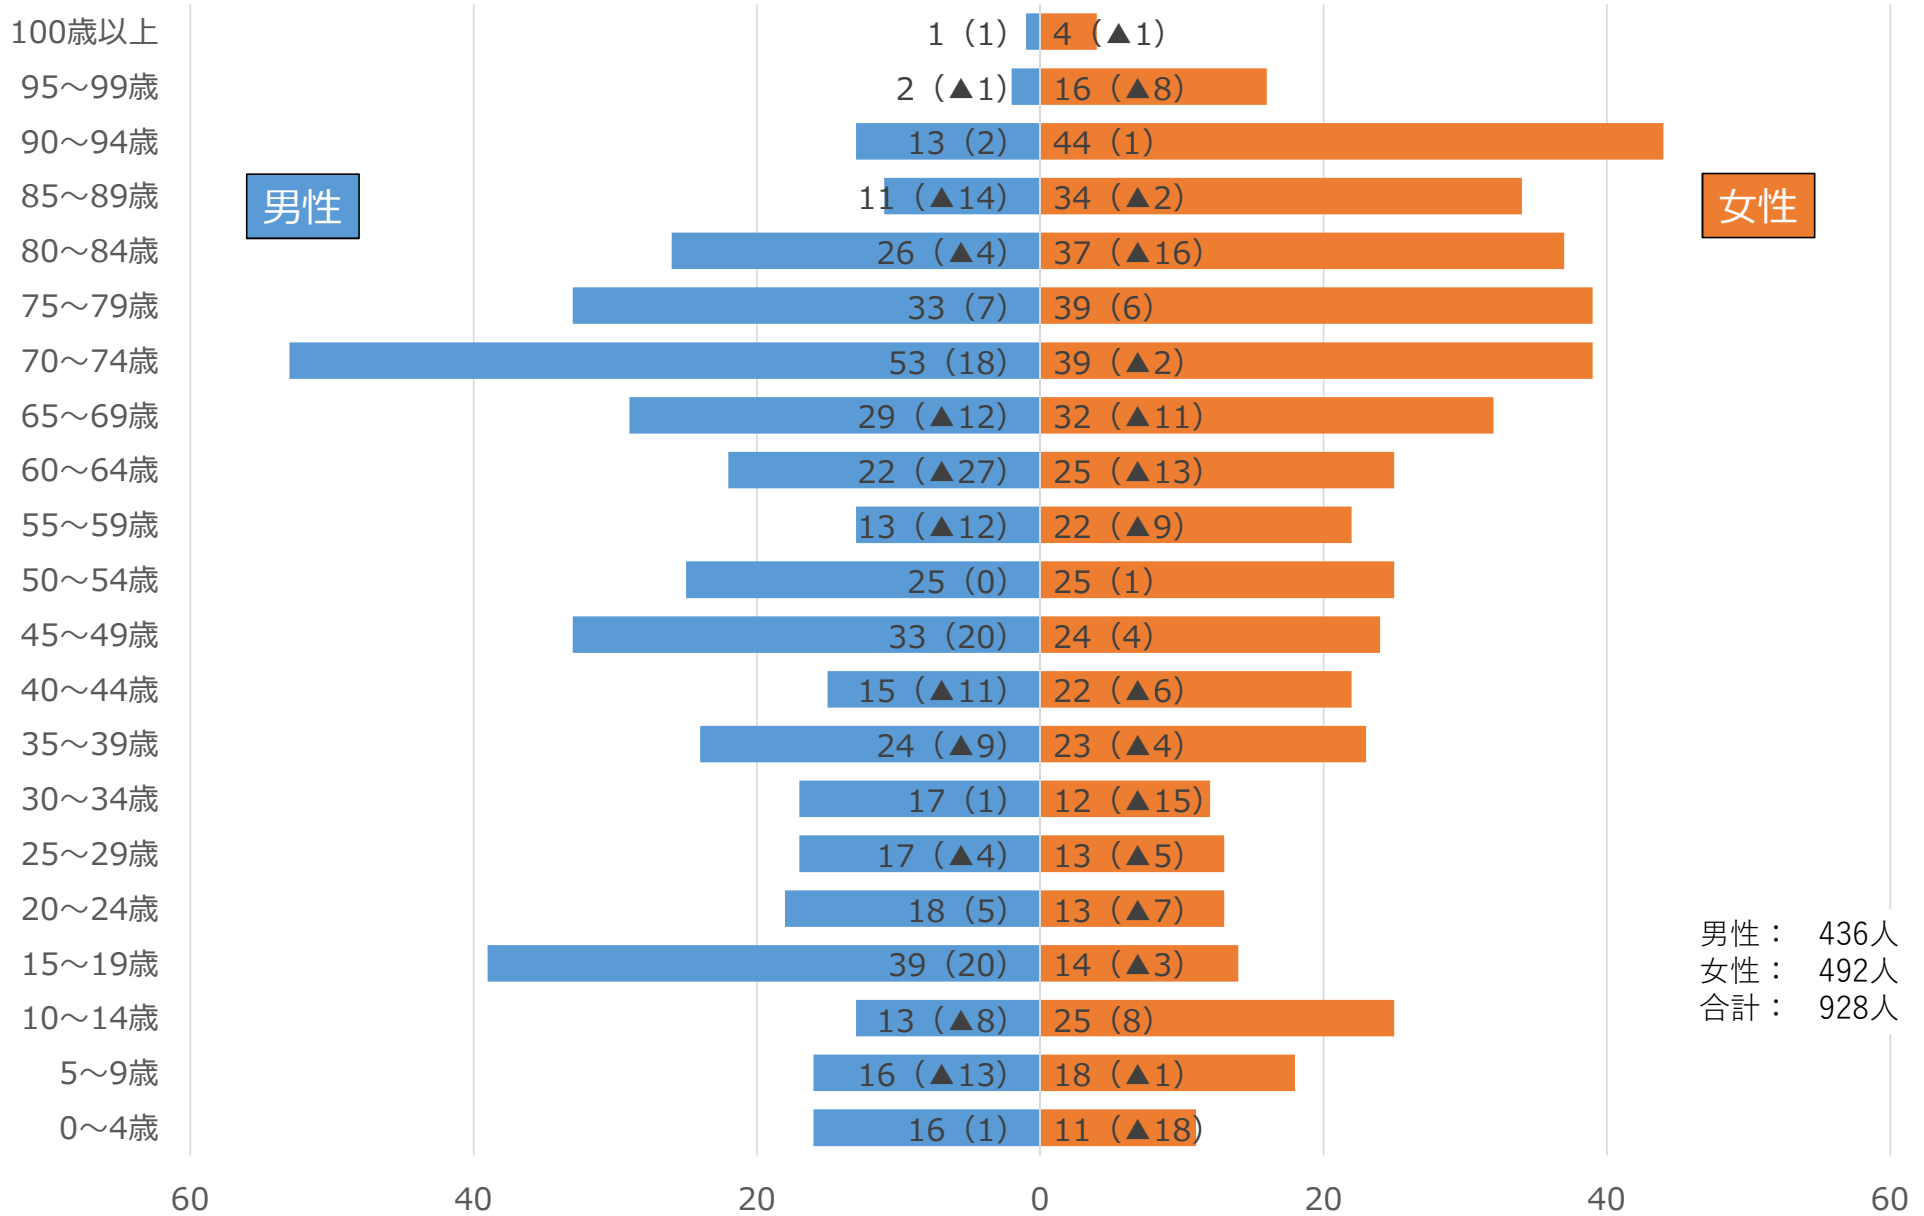

川本町 各公民館エリアのR4年人口ピラミッド（対H25年） 北地区

※人口ピラミッドはR4年4月末時点の住民基本台帳から作成
※括弧書きの数字は対H25年4月末時点と比較した増減

中央地区

※人口ピラミッドはR4年4月末時点の住民基本台帳から作成
※括弧書きの数字は対H25年4月末時点と比較した増減

西地区

※人口ピラミッドはR4年4月末時点の住民基本台帳から作成
※括弧書きの数字は対H25年4月末時点と比較した増減