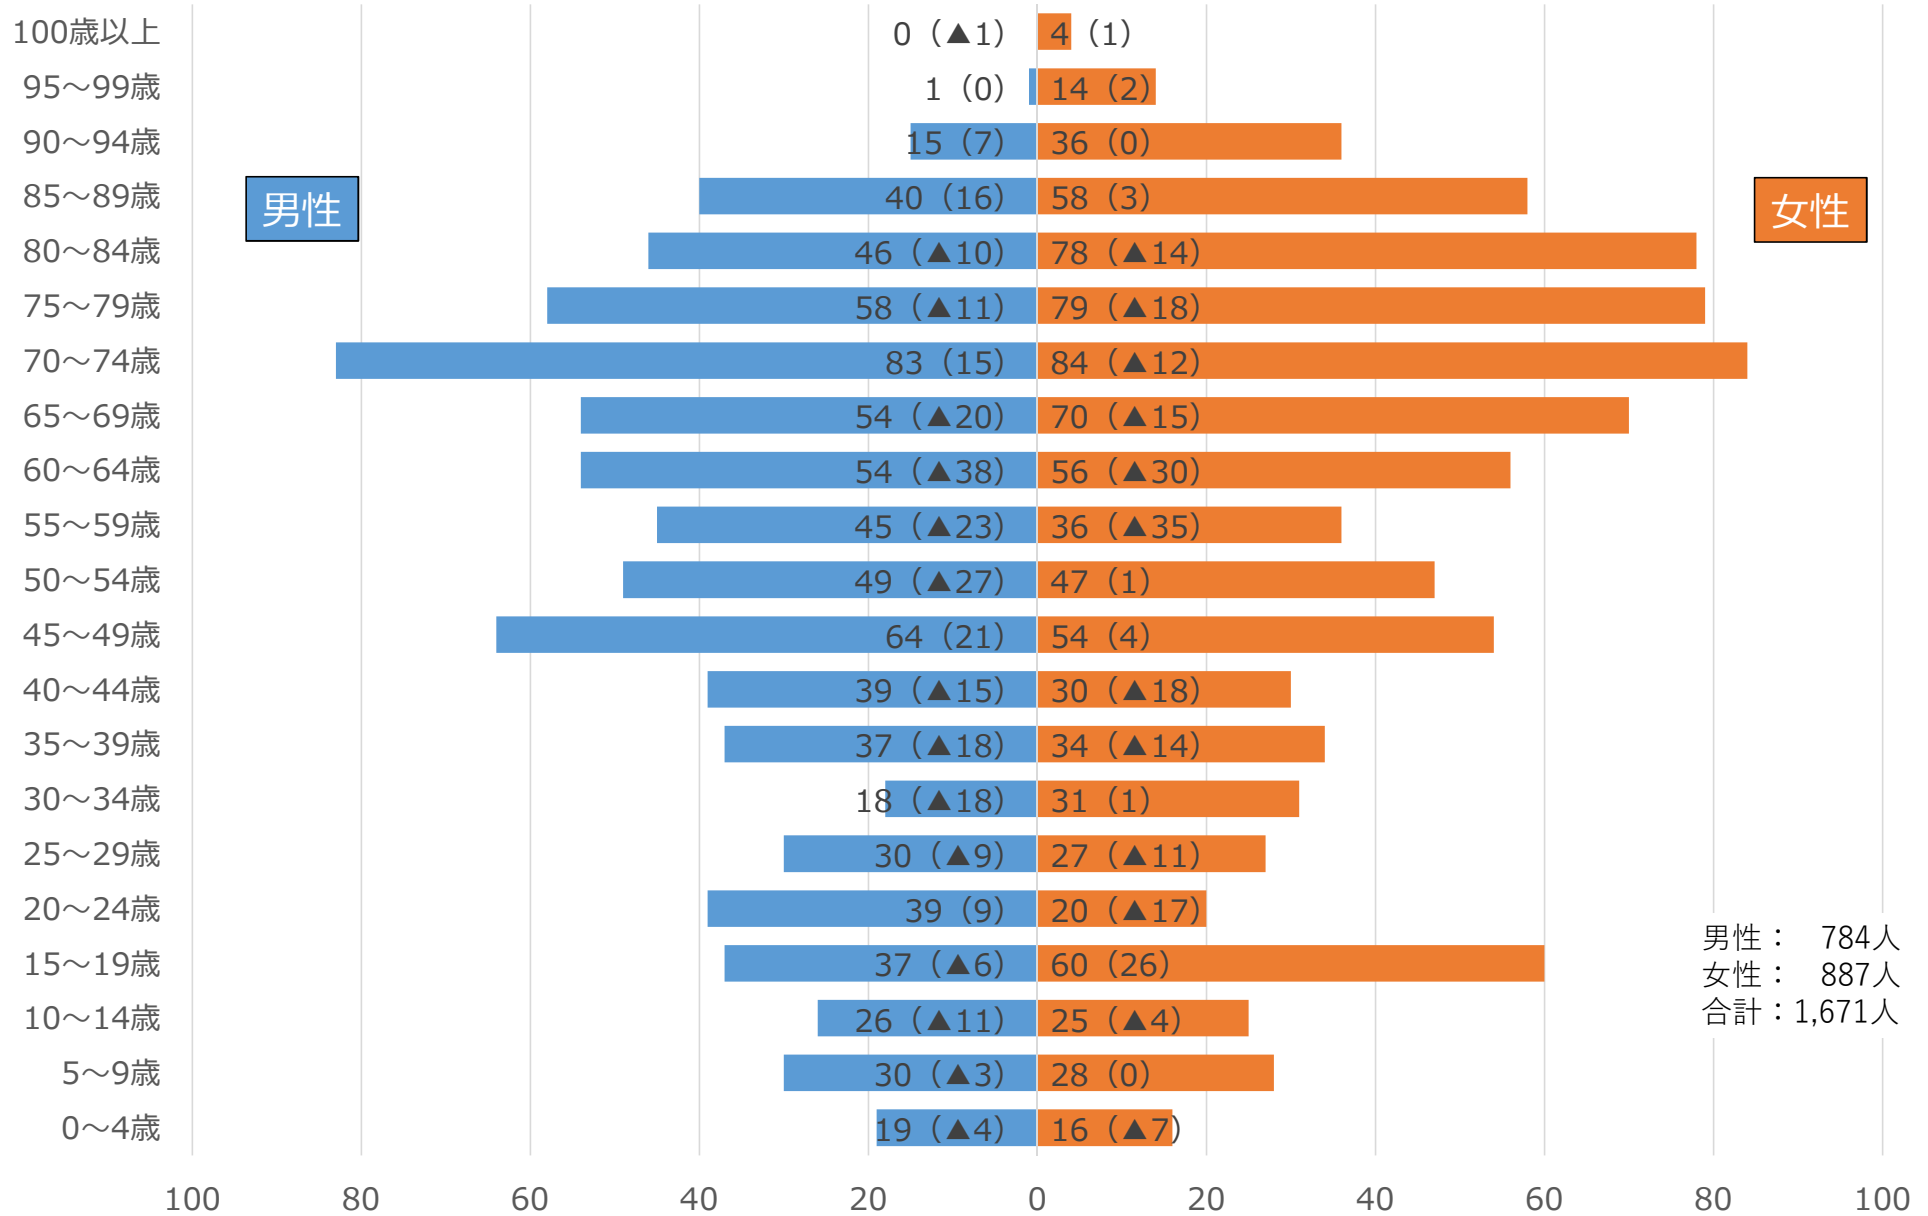

川本町 各公民館エリアのR4年人口ピラミッド（対H25年） 北地区

※人口ピラミッドはR4年4月末時点の住民基本台帳から作成
※括弧書きの数字は対H25年4月末時点と比較した増減

中央地区

※人口ピラミッドはR4年4月末時点の住民基本台帳から作成
※括弧書きの数字は対H25年4月末時点と比較した増減

西地区

※人口ピラミッドはR4年4月末時点の住民基本台帳から作成
※括弧書きの数字は対H25年4月末時点と比較した増減