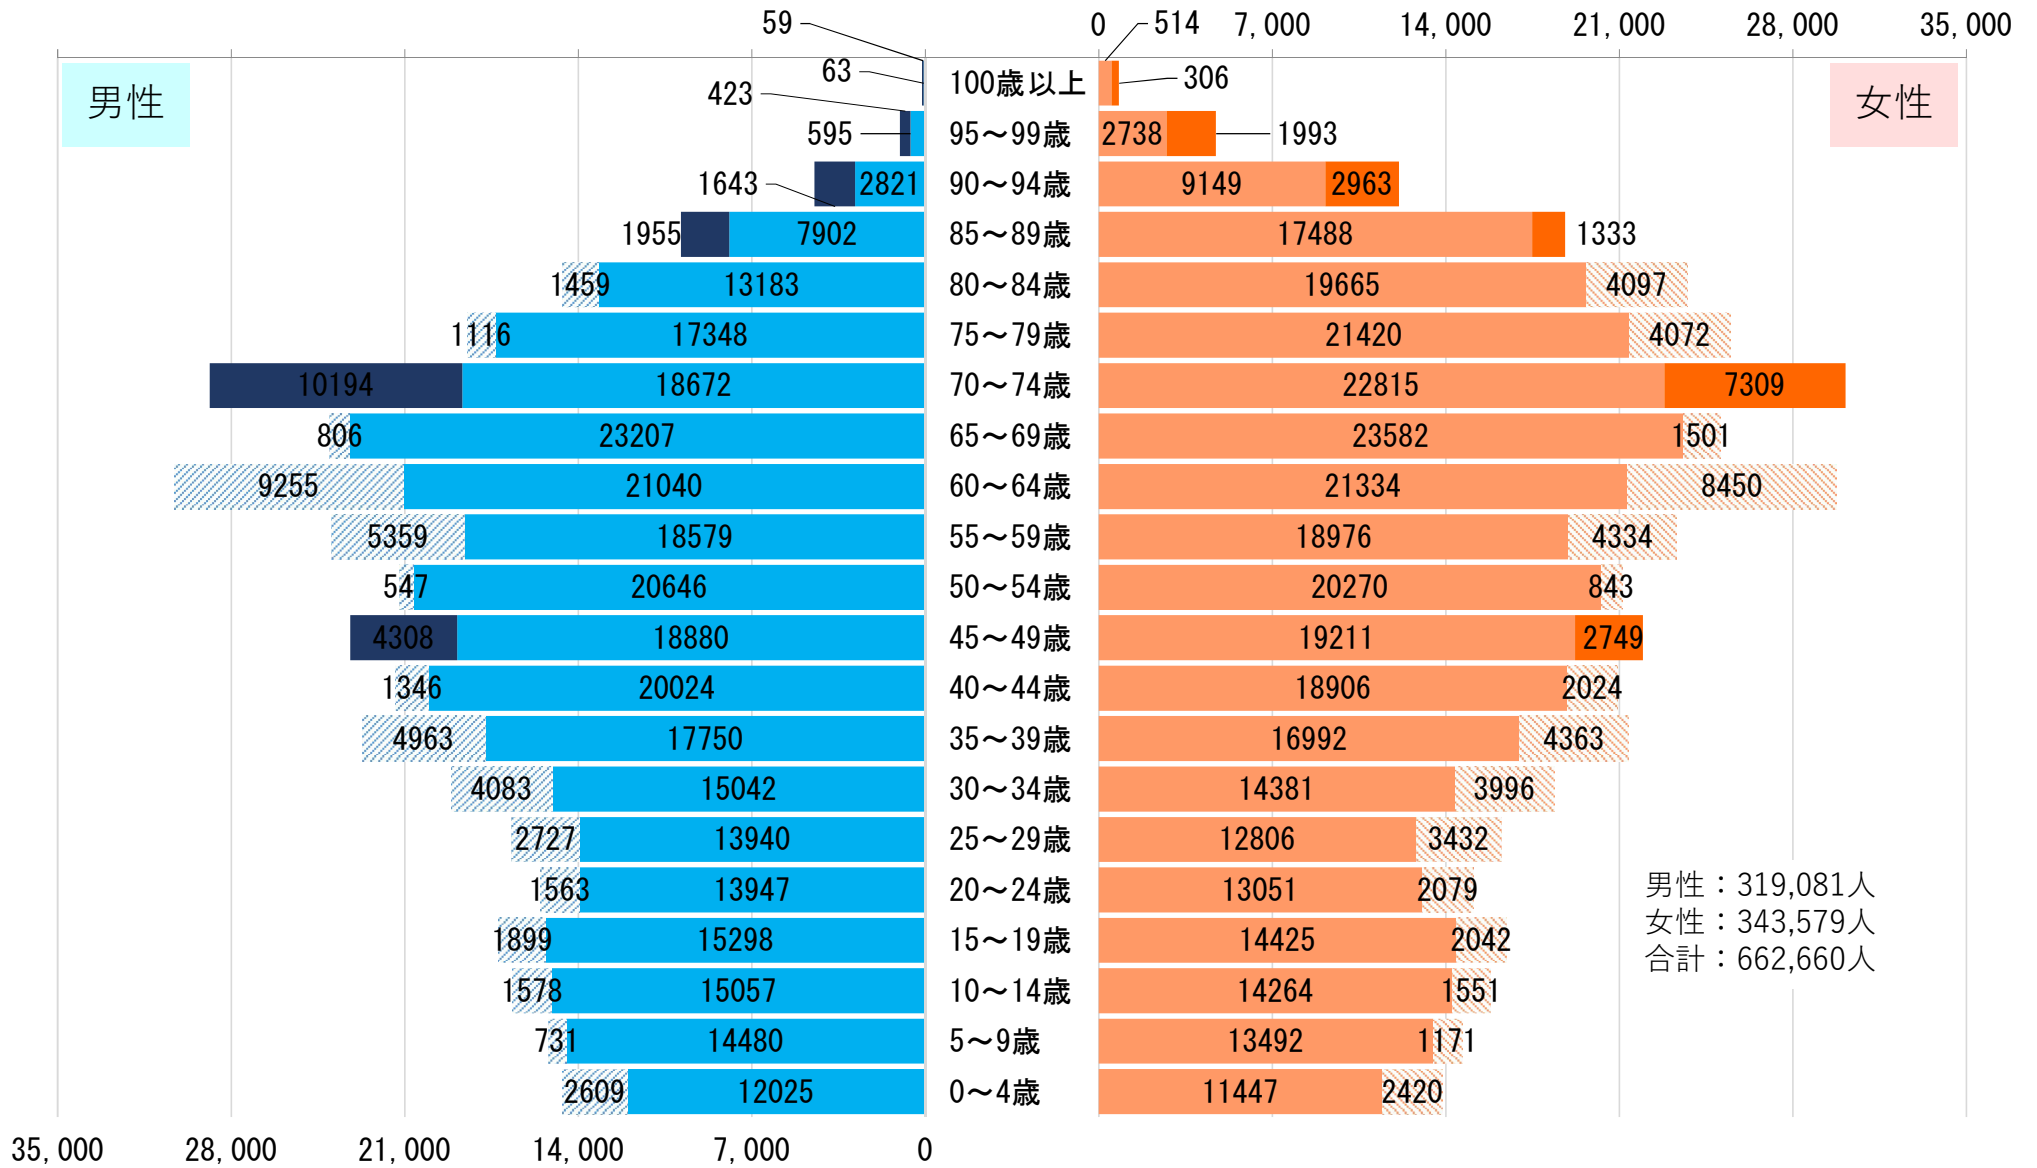

島根県 R4年人口ピラミッド (対H25年)

x H25年からの増加数 (男性)
 x H25年からの減少数 (男性)
 x H25年からの増加数 (女性)
 x H25年からの減少数 (女性)

男性：319,081人
 女性：343,579人
 合計：662,660人

※人口ピラミッドはR4.4月末及びH25.4月末時点の住民基本台帳から作成