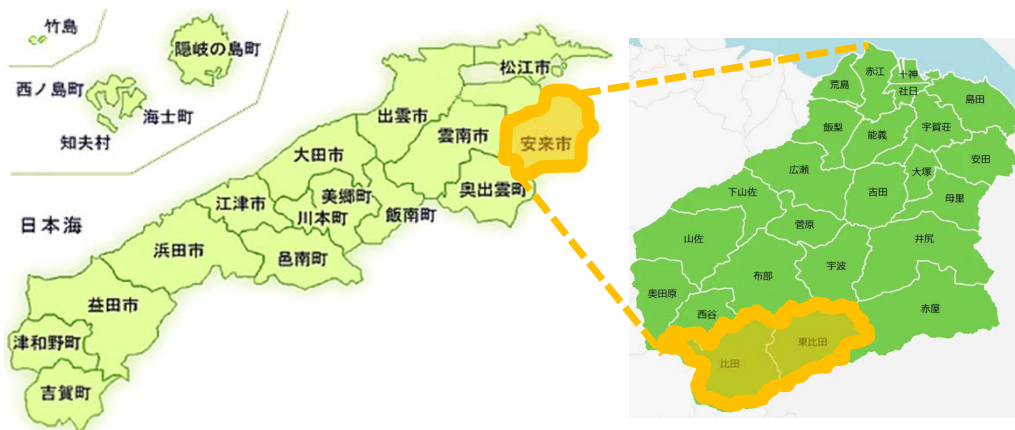

# 【安来市比田・東比田地区】

## 阿須那・口羽地区(モデル地区)へ視察に行きました！

デマンド交通事業をより持続可能なものとするため、邑南町阿須那・口羽地区で「はすみデマンド」を運営する、NPO法人はすみ振興会を視察しました。

- 日時：令和6年3月26日（火）  
10:30～12:00
- 視察先：NPO法人はすみ振興会（邑南町下口羽）
- 内容
  - デマンド交通事業実施の背景、現在の内容、今後の展望について説明
  - 質疑応答、意見交換

### 【比田地区概況】

- 人口(2023年4月末日時点)

比田地区	657人
東比田地区	274人
計	931人

- 主要推進組織  
比田地区小さな拠点づくり推進協議会