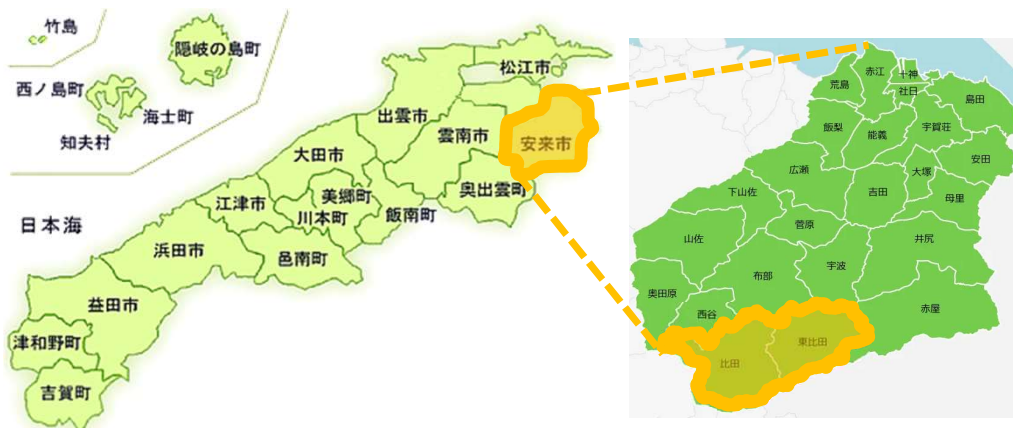

【比田地区】移動販売の先進地視察に行きました！

移動販売の開始に向けた運営の仕組みづくりの参考とするため、地域交流プラザ「まんてん」（浜田市旭町）を視察しました

- 日時：令和4年5月23日（月）
午前9時30分～午後1時00分
- 視察先：地域交流プラザ「まんてん」（浜田市旭町）
- 内容
 - 移動販売の準備、販売の様子を視察
 - 質疑応答、意見交換
 - 地域交流プラザ「まんてん」内を見学

【比田地区概況】

人口(2021年4月末日時点)

比田地区	697人
東比田地区	293人
計	990人

主要推進組織

比田地区小さな拠点づくり推進協議会