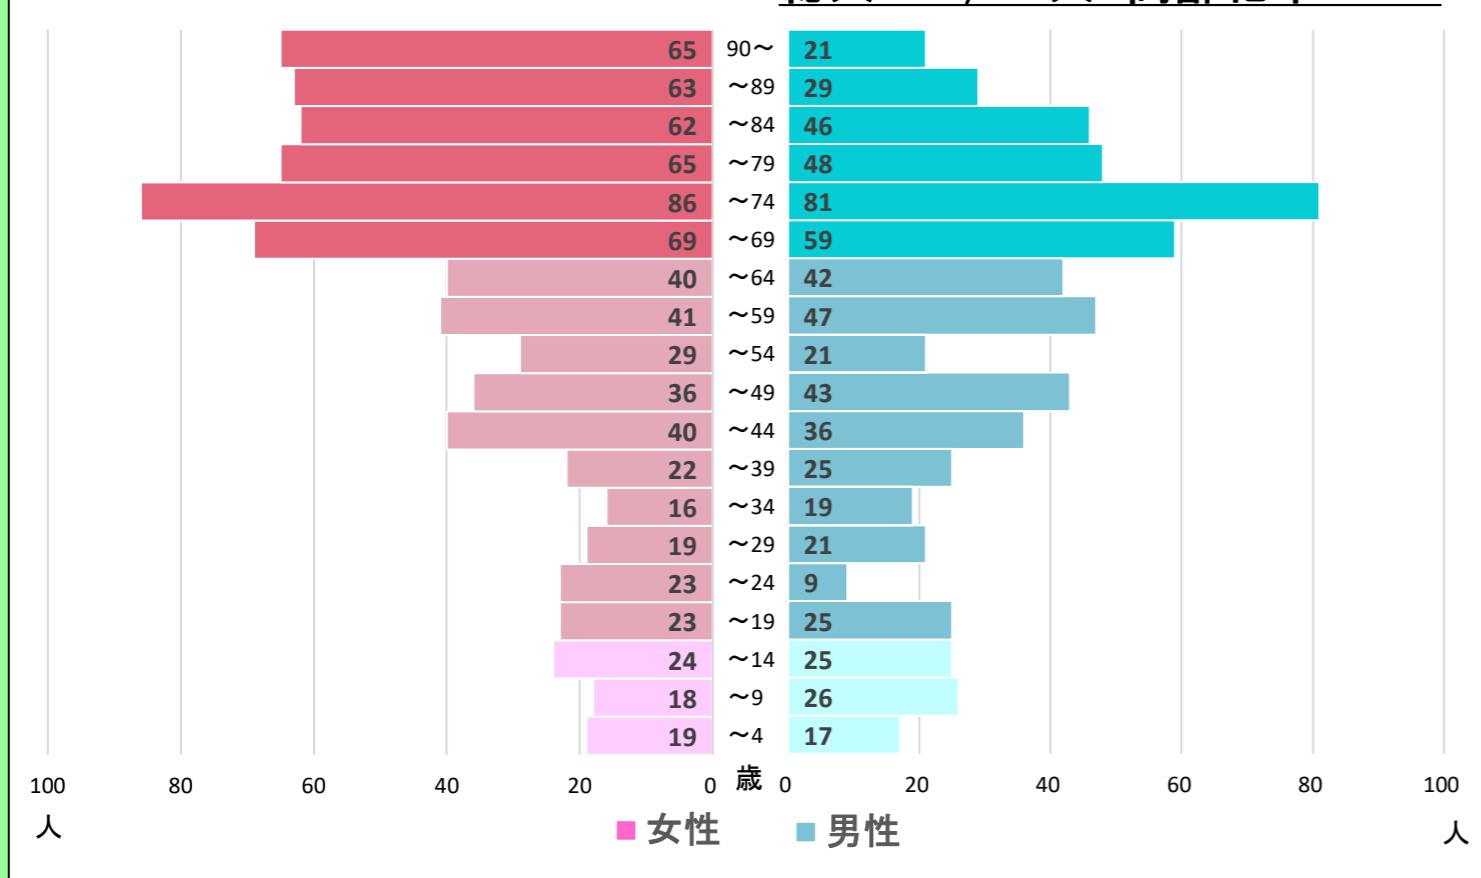

都道府県名

合併前市町村名

島根県

柿木村

全域

〈地区の情報〉

コーホート変化の割合(2016年・2021年より算出) ※補正値を含める

2021年集計 人口ピラミッド 総人口 1,400人 高齢化率 49.6%