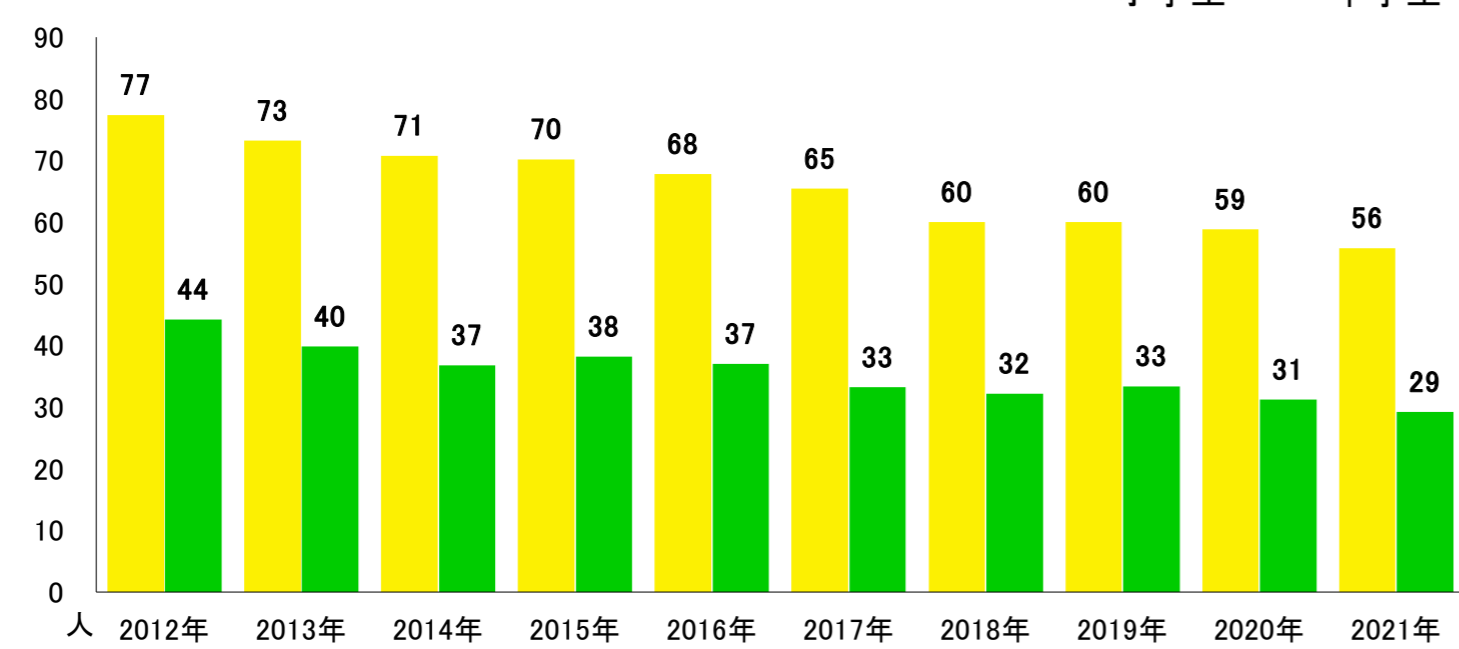

【2012-2021】小学校・中学校の人口