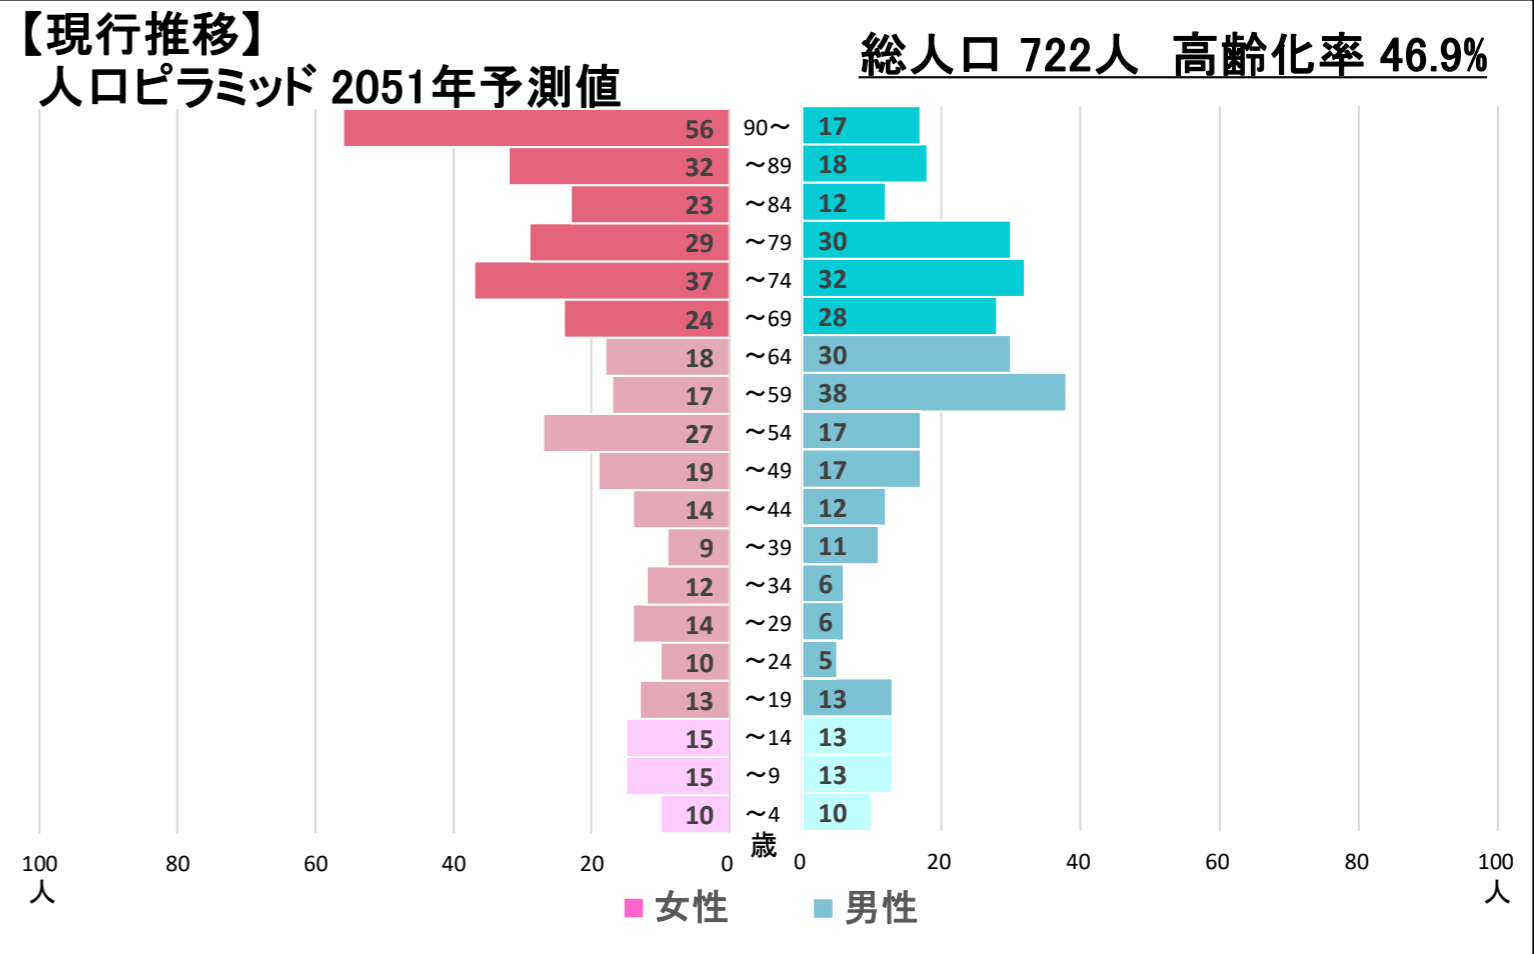

都道府県名

合併前市町村名

島根県

柿木村

全域

〈地区の情報〉

コーホート変化の割合(2016年・2021年より算出) ※補正値を含める

2021年集計 人口ピラミッド 総人口 1,400人 高齢化率 49.6%

【2012-2021】総人口・高齢化率

【2012-2021】小学校・中学校の人口

本データは「住民基本台帳(外国人含む)」を基にした「しまねの郷づくり応援サイト」で公開されている295地区の2021年までの値及び将来推計値を島根県・市町村・合併前市町村単位で積み上げ算出したものです。(2021年10月21日時点)
※2012年について雲南市は外国人を含まない
※美郷町については2012年データなし

2016年~2021年の変化の傾向が今後も続いた30年後の予測

【現行推移】総人口・高齢化率

【現行推移】小学校・中学校の人口

	2012 2013 2014 2015 2016 2017 2018 2019 2020 2021										将来推計					
	2012	2013	2014	2015	2016	2017	2018	2019	2020	2021	2026	2031	2036	2041	2046	2051
人口増減率(%)	-	-2.4%	-2.9%	-1.0%	-1.2%	-0.7%	-0.9%	-2.7%	-2.3%	-1.8%	-8.4%	-9.2%	-10.3%	-11.8%	-11.8%	-11.0%
高齢化率	40.9%	43.0%	45.4%	45.9%	46.1%	46.3%	47.0%	48.4%	48.8%	49.6%	49.3%	49.5%	46.8%	46.3%	47.2%	46.9%
後期高齢者比率	24.9%	26.1%	26.0%	26.0%	26.3%	26.9%	26.8%	27.4%	28.0%	28.5%	33.8%	36.3%	35.2%	34.1%	30.1%	30.2%
生産年齢人口率	48.1%	46.4%	45.0%	44.1%	44.1%	43.7%	42.5%	41.3%	41.3%	41.2%	41.1%	40.3%	42.9%	43.3%	42.4%	42.6%
20~30代女性比率	6.1%	6.4%	6.4%	6.4%	6.1%	6.0%	5.7%	5.7%	5.3%	5.7%	5.9%	5.9%	5.9%	5.6%	5.9%	6.3%
若年齢層率(~14)	11.0%	10.5%	9.8%	10.1%	9.8%	10.0%	10.5%	10.4%	9.9%	9.2%	9.6%	10.1%	10.4%	10.4%	10.4%	10.5%
4歳以下人口比率	3.1%	2.9%	2.1%	2.5%	2.4%	2.8%	3.9%	3.5%	3.0%	2.6%	2.7%	2.6%	2.7%	2.5%	2.7%	2.8%