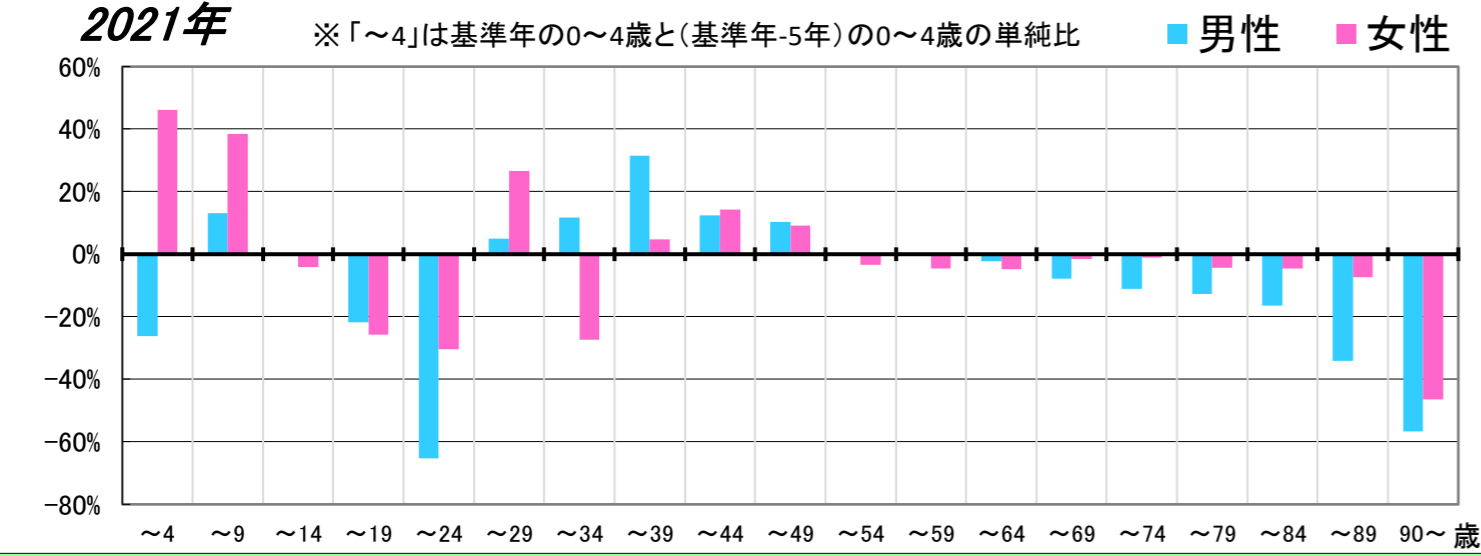

都道府県名

合併前市町村名

島根県

柿木村

全域

〈地区の情報〉

コーホート変化の割合(2016年・2021年より算出) ※補正値を含める

2021年集計 人口ピラミッド 総人口 1,400人 高齢化率 49.6%