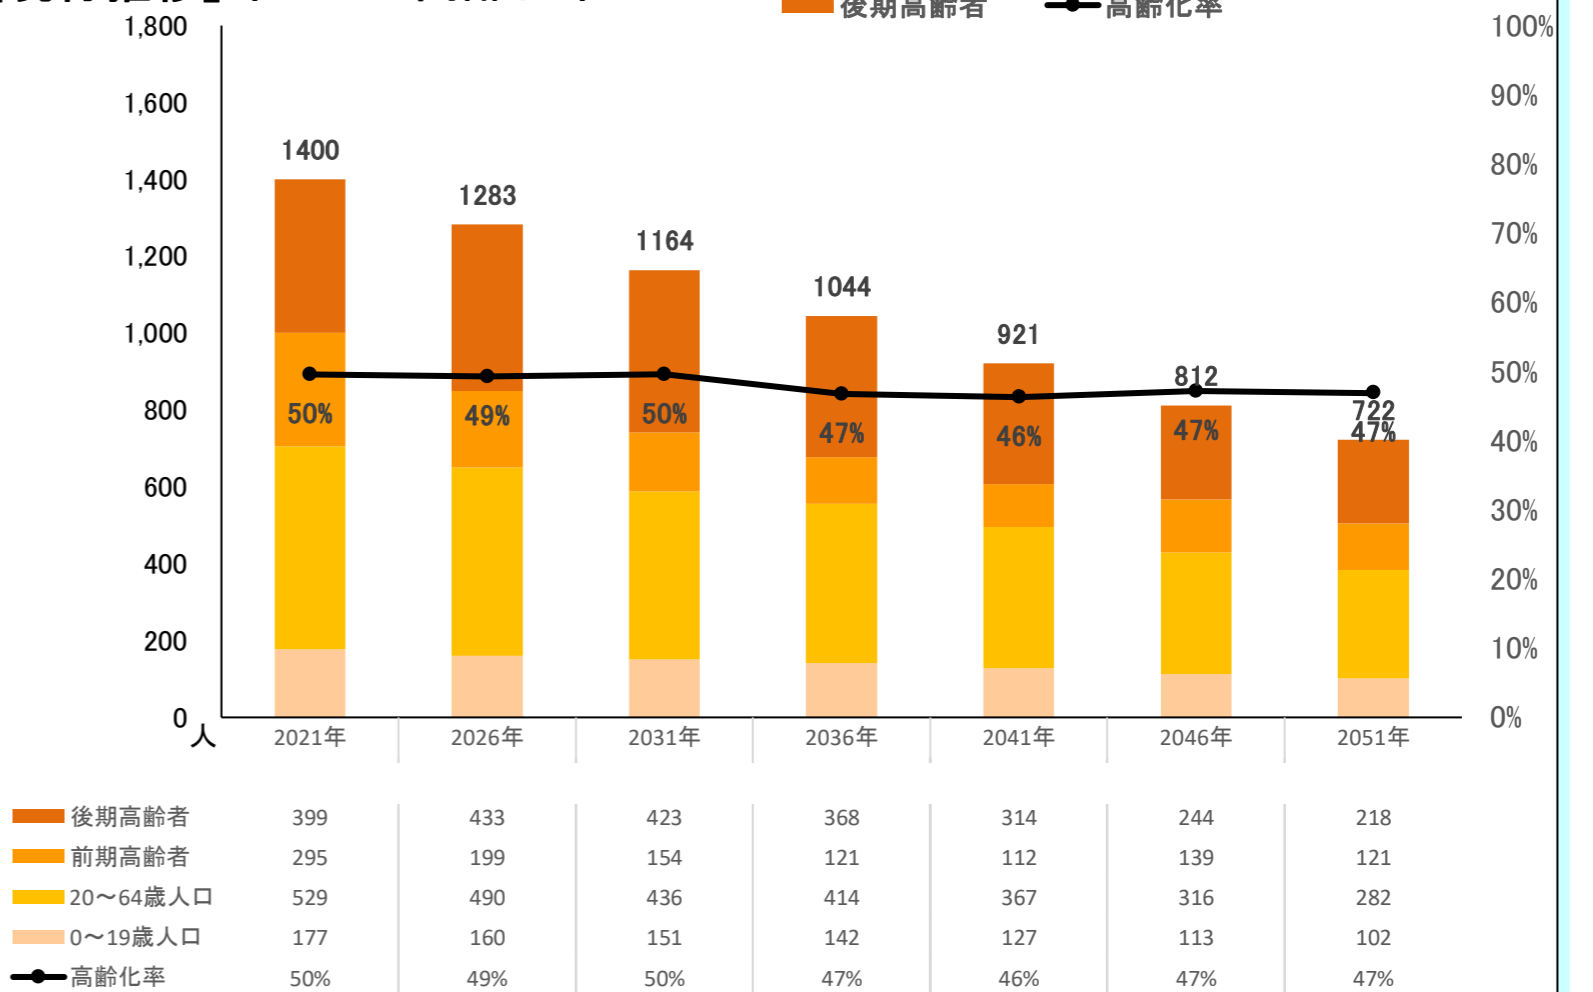

【現行推移】総人口・高齢化率