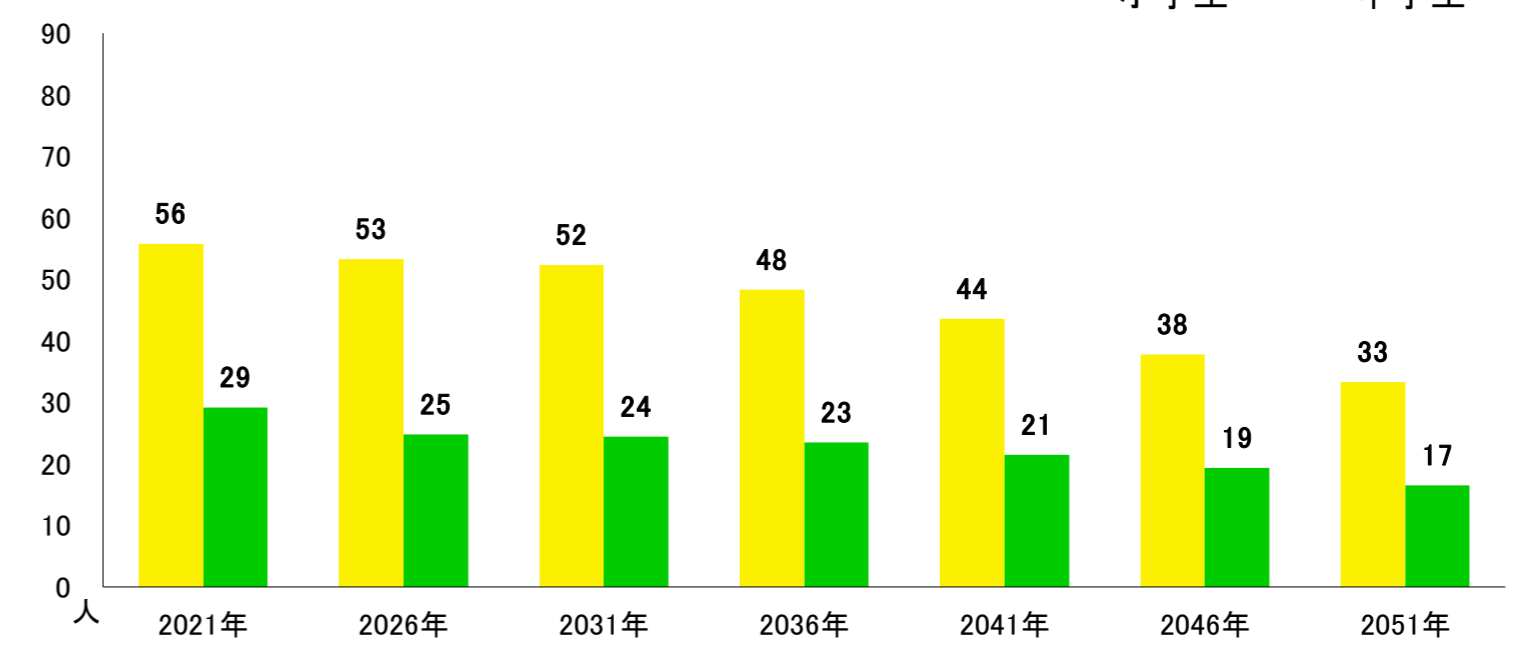

都道府県名

合併前市町村名

島根県

柿木村

全域

〈地区の情報〉

コーホート変化の割合(2016年・2021年より算出) ※補正値を含める

2021年集計 人口ピラミッド 総人口 1,400人 高齢化率 49.6%

【2012-2021】総人口・高齢化率

【2012-2021】小学校・中学校の人口

本データは「住民基本台帳(外国人含む)」を基にした「しまねの郷づくり応援サイト」で公開されている295地区の2021年までの値及び将来推計値を島根県・市町村・合併前市町村単位で積み上げ算出したものです。(2021年10月21日時点)
※2012年について雲南市は外国人を含まない
※美郷町については2012年データなし

2016年~2021年の変化の傾向が今後も続いた30年後の予測

【現行推移】総人口・高齢化率

【現行推移】小学校・中学校の人口

	2012 2013 2014 2015 2016 2017 2018 2019 2020 2021										将来推計					
	2012	2013	2014	2015	2016	2017	2018	2019	2020	2021	2026	2031	2036	2041	2046	2051
人口増減率(%)	-	-2.4%	-2.9%	-1.0%	-1.2%	-0.7%	-0.9%	-2.7%	-2.3%	-1.8%	-8.4%	-9.2%	-10.3%	-11.8%	-11.8%	-11.0%
高齢化率	40.9%	43.0%	45.4%	45.9%	46.1%	46.3%	47.0%	48.4%	48.8%	49.6%	49.3%	49.5%	46.8%	46.3%	47.2%	46.9%
後期高齢者比率	24.9%	26.1%	26.0%	26.0%	26.3%	26.9%	26.8%	27.4%	28.0%	28.5%	33.8%	36.3%	35.2%	34.1%	30.1%	30.2%
生産年齢人口率	48.1%	46.4%	45.0%	44.1%	44.1%	43.7%	42.5%	41.3%	41.3%	41.2%	41.1%	40.3%	42.9%	43.3%	42.4%	42.6%
20~30代女性比率	6.1%	6.4%	6.4%	6.4%	6.1%	6.0%	5.7%	5.7%	5.3%	5.7%	5.9%	5.9%	5.9%	5.6%	5.9%	6.3%
若年齢層率(~14)	11.0%	10.5%	9.8%	10.1%	9.8%	10.0%	10.5%	10.4%	9.9%	9.2%	9.6%	10.1%	10.4%	10.4%	10.4%	10.5%
4歳以下人口比率	3.1%	2.9%	2.1%	2.5%	2.4%	2.8%	3.9%	3.5%	3.0%	2.6%	2.7%	2.6%	2.7%	2.5%	2.7%	2.8%

(※人口増減率における2026年以降は5年間の増減率を表記)