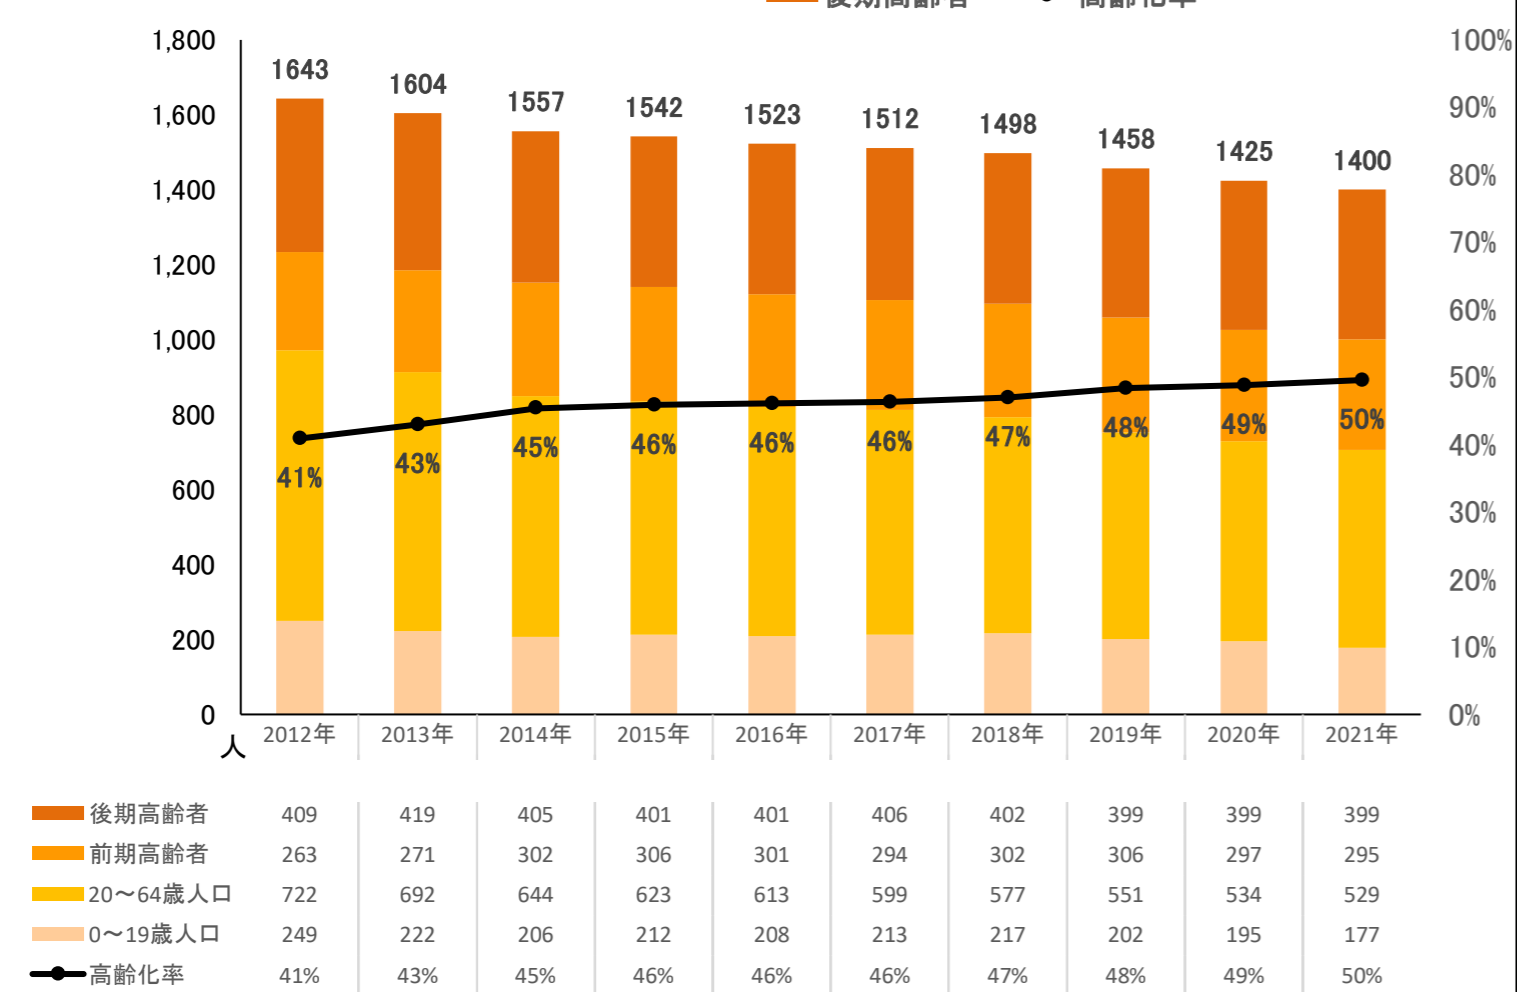

【2012-2021】総人口・高齢化率