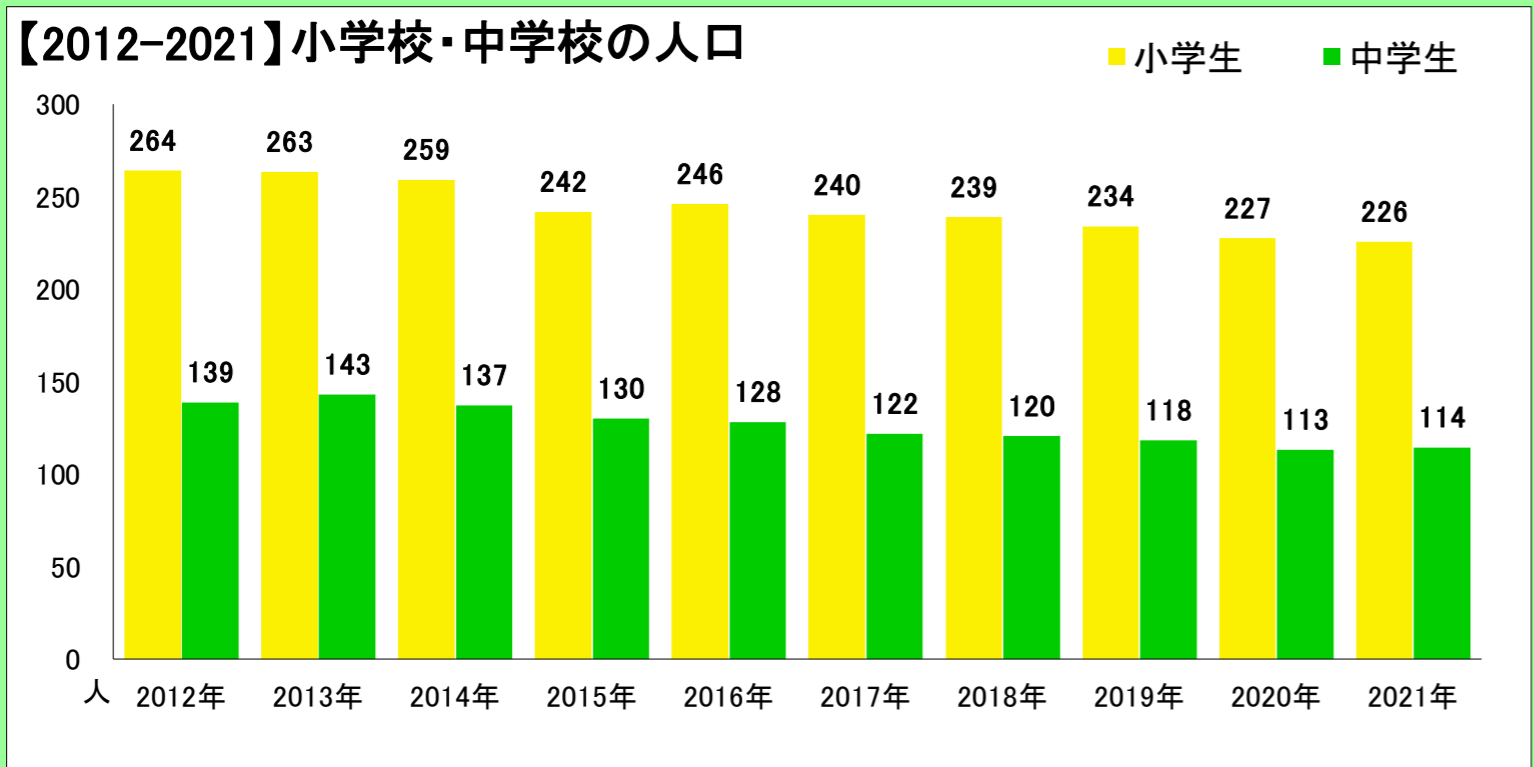

都道府県名

合併前市町村名

島根県

石見町

全域

〈地区の情報〉

コーホート変化の割合(2016年・2021年より算出) ※補正値を含める

2021年集計 人口ピラミッド 総人口 5,021人 高齢化率 42.3%

本データは「住民基本台帳(外国人含む)」を基にした「しまねの郷づくり応援サイト」で公開されている295地区の2021年までの値及び将来推計値を島根県・市町村・合併前市町村単位で積み上げ算出したものです。(2021年10月21日時点)  
※2012年について雲南市は外国人を含まない  
※美郷町については2012年データなし

2016年~2021年の変化の傾向が今後も続いた30年後の予測

	2012 2013 2014 2015 2016 2017 2018 2019 2020 2021											将来推計				
	2012	2013	2014	2015	2016	2017	2018	2019	2020	2021	2026	2031	2036	2041	2046	2051
人口増減率(※)	-	-0.6%	-1.0%	-1.8%	0.1%	-1.8%	-1.7%	-1.8%	-1.8%	-1.6%	-7.6%	-8.1%	-9.5%	-11.0%	-11.3%	-11.1%
高齢化率	35.2%	36.1%	37.3%	38.3%	38.6%	39.4%	39.9%	40.9%	41.8%	42.3%	44.3%	45.0%	46.2%	48.7%	49.7%	51.2%
後期高齢者比率	22.5%	22.3%	22.3%	22.2%	21.9%	22.0%	21.9%	22.3%	22.6%	22.6%	27.8%	31.4%	32.7%	31.5%	31.5%	34.3%
生産年齢人口率	54.1%	53.3%	52.0%	51.3%	50.5%	49.9%	49.4%	48.3%	47.5%	46.9%	45.1%	44.8%	44.0%	41.3%	40.0%	38.2%
20~30代女性比率	7.5%	7.5%	7.6%	7.7%	7.6%	7.3%	7.0%	6.8%	6.9%	7.0%	6.3%	6.1%	5.8%	6.3%	6.4%	6.4%
若年齢層率(~14)	10.7%	10.7%	10.7%	10.4%	10.8%	10.7%	10.7%	10.9%	10.7%	10.7%	10.6%	10.2%	9.8%	10.0%	10.3%	10.7%
4歳以下人口比率	2.9%	2.8%	3.0%	3.1%	3.4%	3.2%	3.2%	3.4%	3.3%	3.2%	2.9%	2.9%	2.8%	3.0%	3.0%	3.1%

(※人口増減率における2026年以降は5年間の増減率を表記)