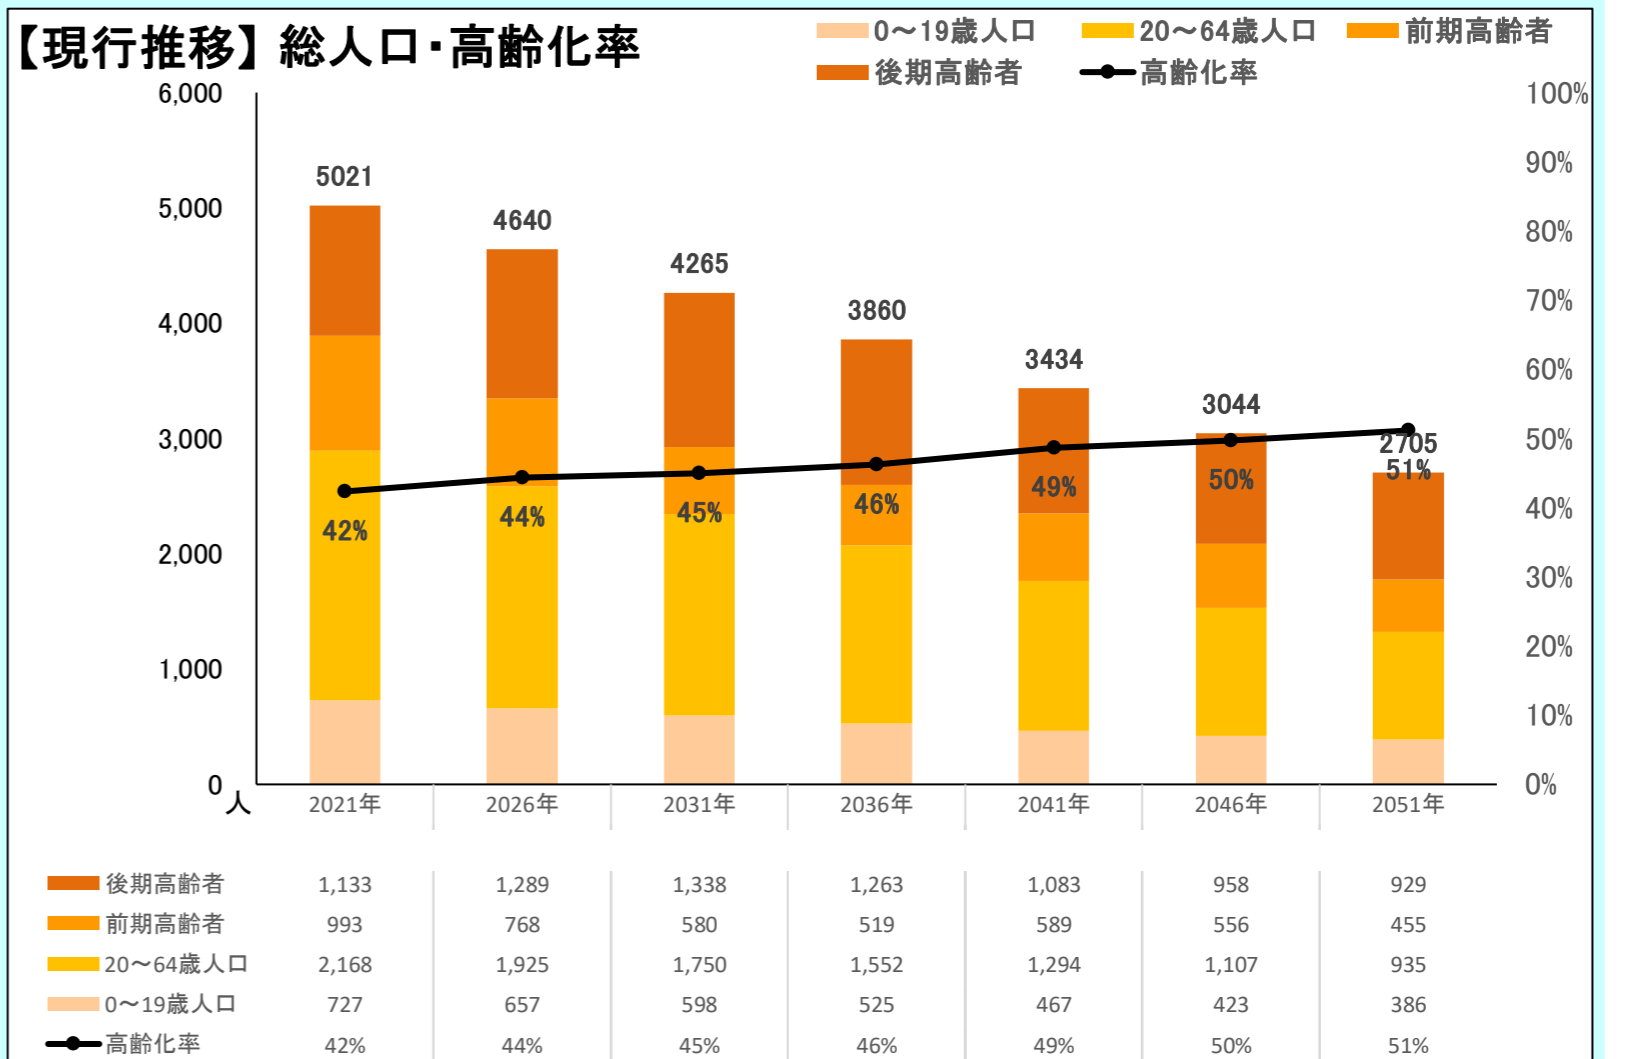

都道府県名

合併前市町村名

島根県

石見町

全域

〈地区の情報〉

コーホート変化の割合(2016年・2021年より算出) ※補正値を含める

2021年集計 人口ピラミッド 総人口 5,021人 高齢化率 42.3%

本データは「住民基本台帳(外国人含む)」を基にした「しまねの郷づくり応援サイト」で公開されている295地区の2021年までの値及び将来推計値を島根県・市町村・合併前市町村単位で積み上げ算出したものです。(2021年10月21日時点)  
※2012年について雲南市は外国人を含まない  
※美郷町については2012年データなし

2016年~2021年の変化の傾向が今後も続いた30年後の予測

	2012 2013 2014 2015 2016 2017 2018 2019 2020 2021											将来推計				
	2012	2013	2014	2015	2016	2017	2018	2019	2020	2021	2026	2031	2036	2041	2046	2051
人口増減率(※)	-	-0.6%	-1.0%	-1.8%	0.1%	-1.8%	-1.7%	-1.8%	-1.8%	-1.6%	-7.6%	-8.1%	-9.5%	-11.0%	-11.3%	-11.1%
高齢化率	35.2%	36.1%	37.3%	38.3%	38.6%	39.4%	39.9%	40.9%	41.8%	42.3%	44.3%	45.0%	46.2%	48.7%	49.7%	51.2%
後期高齢者比率	22.5%	22.3%	22.3%	22.2%	21.9%	22.0%	21.9%	22.3%	22.6%	22.6%	27.8%	31.4%	32.7%	31.5%	31.5%	34.3%
生産年齢人口率	54.1%	53.3%	52.0%	51.3%	50.5%	49.9%	49.4%	48.3%	47.5%	46.9%	45.1%	44.8%	44.0%	41.3%	40.0%	38.2%
20~30代女性比率	7.5%	7.5%	7.6%	7.7%	7.6%	7.3%	7.0%	6.8%	6.9%	7.0%	6.3%	6.1%	5.8%	6.3%	6.4%	6.4%
若年齢層率(~14)	10.7%	10.7%	10.7%	10.4%	10.8%	10.7%	10.7%	10.9%	10.7%	10.7%	10.6%	10.2%	9.8%	10.0%	10.3%	10.7%
4歳以下人口比率	2.9%	2.8%	3.0%	3.1%	3.4%	3.2%	3.2%	3.4%	3.3%	3.2%	2.9%	2.9%	2.8%	3.0%	3.0%	3.1%

(※人口増減率における2026年以降は5年間の増減率を表記)