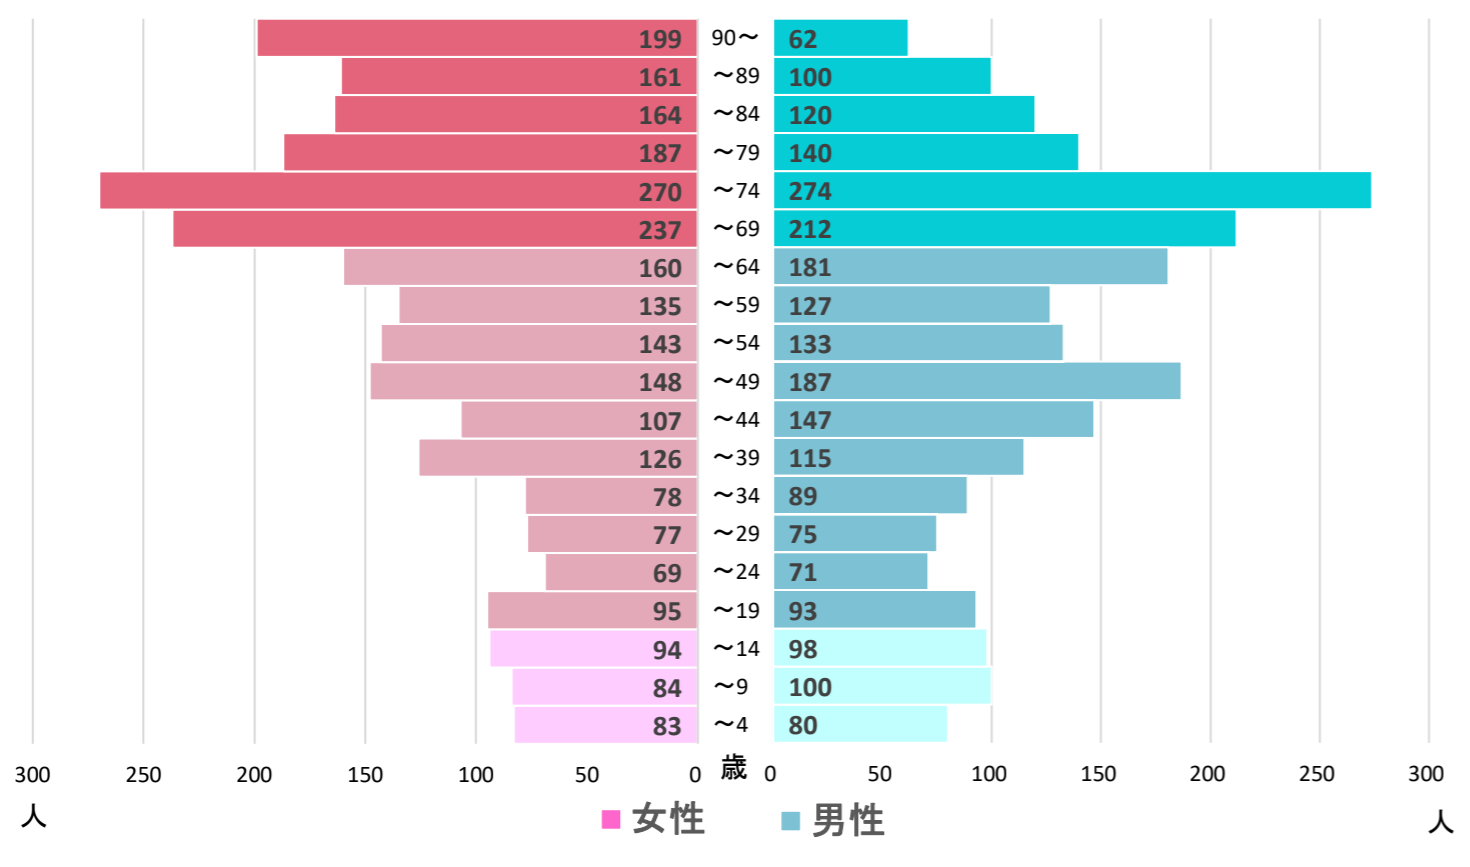

都道府県名

合併前市町村名

島根県

石見町

全域

〈地区の情報〉

コーホート変化の割合(2016年・2021年より算出) ※補正値を含める

2021年集計 人口ピラミッド 総人口 5,021人 高齢化率 42.3%

本データは「住民基本台帳(外国人含む)」を基にした「しまねの郷づくり応援サイト」で公開されている295地区の2021年までの値及び将来推計値を島根県・市町村・合併前市町村単位で積み上げ算出したものです。(2021年10月21日時点)  
※2012年について雲南市は外国人を含まない  
※美郷町については2012年データなし

2016年~2021年の変化の傾向が今後も続いた30年後の予測

	2012 2013 2014 2015 2016 2017 2018 2019 2020 2021											将来推計				
	2012	2013	2014	2015	2016	2017	2018	2019	2020	2021	2026	2031	2036	2041	2046	2051
人口増減率(※)	-	-0.6%	-1.0%	-1.8%	0.1%	-1.8%	-1.7%	-1.8%	-1.8%	-1.6%	-7.6%	-8.1%	-9.5%	-11.0%	-11.3%	-11.1%
高齢化率	35.2%	36.1%	37.3%	38.3%	38.6%	39.4%	39.9%	40.9%	41.8%	42.3%	44.3%	45.0%	46.2%	48.7%	49.7%	51.2%
後期高齢者比率	22.5%	22.3%	22.3%	22.2%	21.9%	22.0%	21.9%	22.3%	22.6%	22.6%	27.8%	31.4%	32.7%	31.5%	31.5%	34.3%
生産年齢人口率	54.1%	53.3%	52.0%	51.3%	50.5%	49.9%	49.4%	48.3%	47.5%	46.9%	45.1%	44.8%	44.0%	41.3%	40.0%	38.2%
20~30代女性比率	7.5%	7.5%	7.6%	7.7%	7.6%	7.3%	7.0%	6.8%	6.9%	7.0%	6.3%	6.1%	5.8%	6.3%	6.4%	6.4%
若年齢層率(~14)	10.7%	10.7%	10.7%	10.4%	10.8%	10.7%	10.7%	10.9%	10.7%	10.7%	10.6%	10.2%	9.8%	10.0%	10.3%	10.7%
4歳以下人口比率	2.9%	2.8%	3.0%	3.1%	3.4%	3.2%	3.2%	3.4%	3.3%	3.2%	2.9%	2.9%	2.8%	3.0%	3.0%	3.1%

(※人口増減率における2026年以降は5年間の増減率を表記)