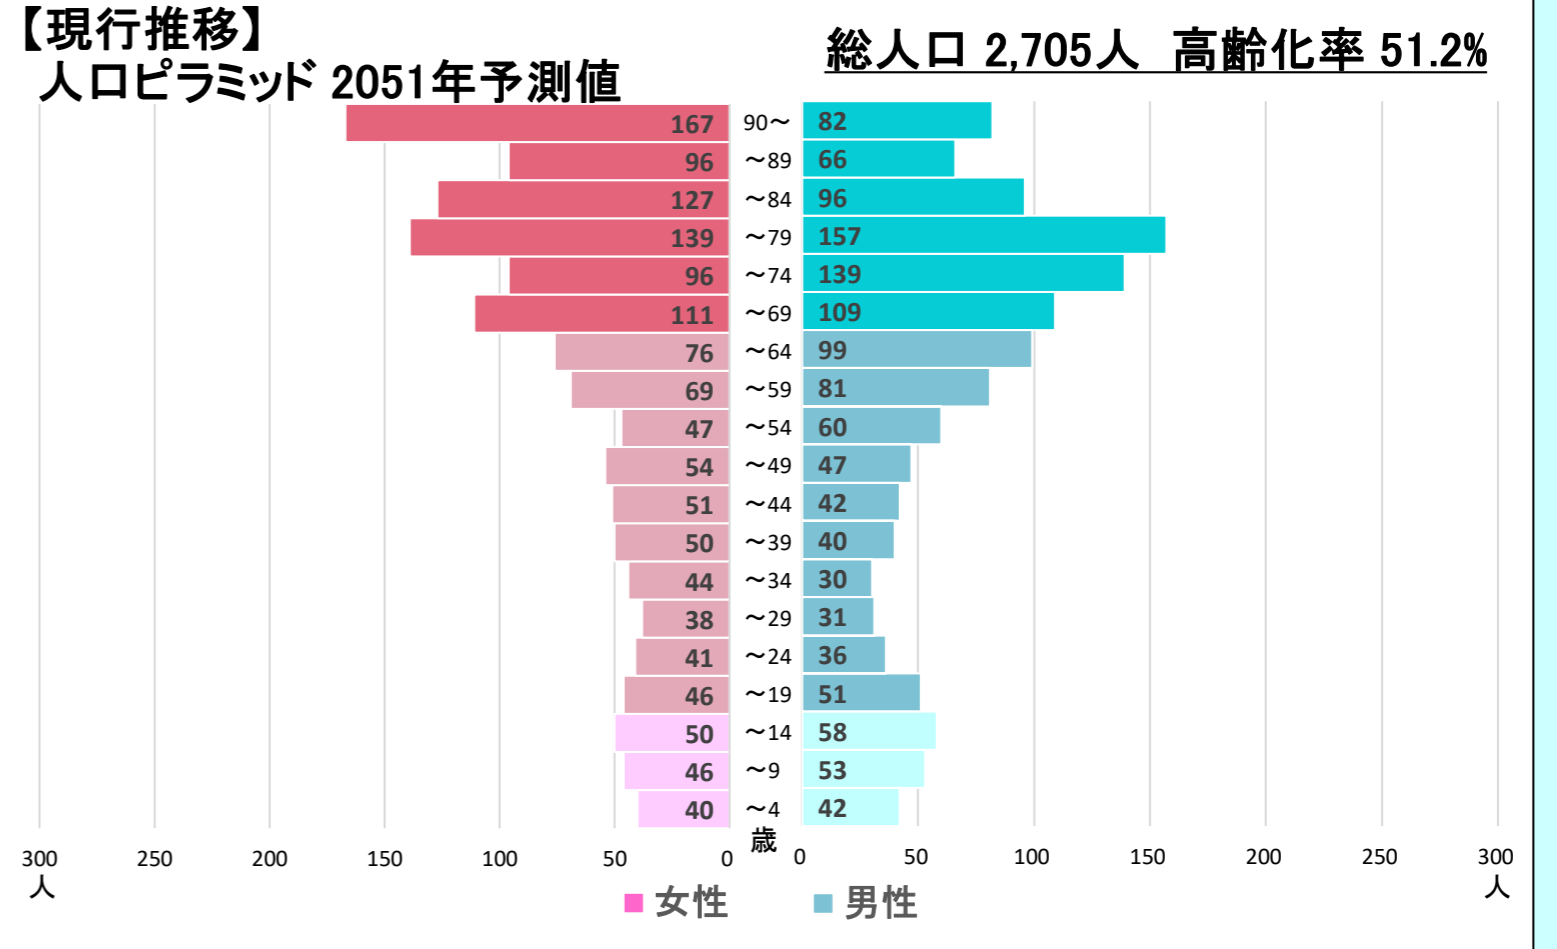

都道府県名

合併前市町村名

島根県

石見町

全域

〈地区の情報〉

コーホート変化の割合(2016年・2021年より算出) ※補正値を含める

2021年集計 人口ピラミッド 総人口 5,021人 高齢化率 42.3%

本データは「住民基本台帳(外国人含む)」を基にした「しまねの郷づくり応援サイト」で公開されている295地区の2021年までの値及び将来推計値を島根県・市町村・合併前市町村単位で積み上げ算出したものです。(2021年10月21日時点)  
※2012年について雲南市は外国人を含まない  
※美郷町については2012年データなし

2016年~2021年の変化の傾向が今後も続いた30年後の予測

	2012 2013 2014 2015 2016 2017 2018 2019 2020 2021											将来推計				
	2012	2013	2014	2015	2016	2017	2018	2019	2020	2021	2026	2031	2036	2041	2046	2051
人口増減率(※)	-	-0.6%	-1.0%	-1.8%	0.1%	-1.8%	-1.7%	-1.8%	-1.8%	-1.6%	-7.6%	-8.1%	-9.5%	-11.0%	-11.3%	-11.1%
高齢化率	35.2%	36.1%	37.3%	38.3%	38.6%	39.4%	39.9%	40.9%	41.8%	42.3%	44.3%	45.0%	46.2%	48.7%	49.7%	51.2%
後期高齢者比率	22.5%	22.3%	22.3%	22.2%	21.9%	22.0%	21.9%	22.3%	22.6%	22.6%	27.8%	31.4%	32.7%	31.5%	31.5%	34.3%
生産年齢人口率	54.1%	53.3%	52.0%	51.3%	50.5%	49.9%	49.4%	48.3%	47.5%	46.9%	45.1%	44.8%	44.0%	41.3%	40.0%	38.2%
20~30代女性比率	7.5%	7.5%	7.6%	7.7%	7.6%	7.3%	7.0%	6.8%	6.9%	7.0%	6.3%	6.1%	5.8%	6.3%	6.4%	6.4%
若年齢層率(~14)	10.7%	10.7%	10.7%	10.4%	10.8%	10.7%	10.7%	10.9%	10.7%	10.7%	10.6%	10.2%	9.8%	10.0%	10.3%	10.7%
4歳以下人口比率	2.9%	2.8%	3.0%	3.1%	3.4%	3.2%	3.2%	3.4%	3.3%	3.2%	2.9%	2.9%	2.8%	3.0%	3.0%	3.1%