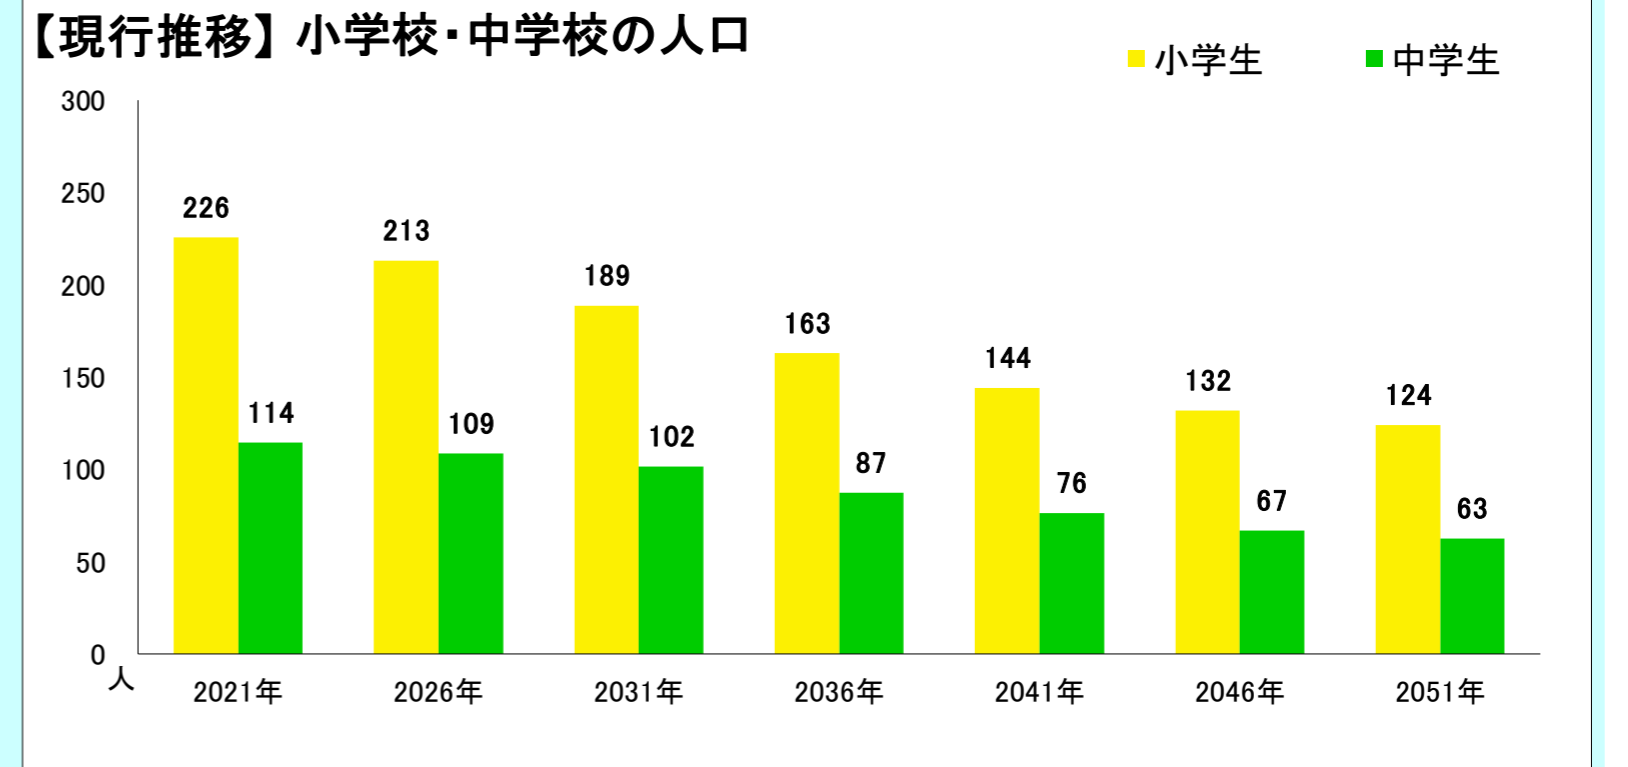

都道府県名

合併前市町村名

島根県

石見町

全域

〈地区の情報〉

コーホート変化の割合(2016年・2021年より算出) ※補正値を含める

2021年集計 人口ピラミッド 総人口 5,021人 高齢化率 42.3%

本データは「住民基本台帳(外国人含む)」を基にした「しまねの郷づくり応援サイト」で公開されている295地区の2021年までの値及び将来推計値を島根県・市町村・合併前市町村単位で積み上げ算出したものです。(2021年10月21日時点)  
※2012年について雲南市は外国人を含まない  
※美郷町については2012年データなし

2016年~2021年の変化の傾向が今後も続いた30年後の予測

	2012 2013 2014 2015 2016 2017 2018 2019 2020 2021											将来推計				
	2012	2013	2014	2015	2016	2017	2018	2019	2020	2021	2026	2031	2036	2041	2046	2051
人口増減率(※)	-	-0.6%	-1.0%	-1.8%	0.1%	-1.8%	-1.7%	-1.8%	-1.8%	-1.6%	-7.6%	-8.1%	-9.5%	-11.0%	-11.3%	-11.1%
高齢化率	35.2%	36.1%	37.3%	38.3%	38.6%	39.4%	39.9%	40.9%	41.8%	42.3%	44.3%	45.0%	46.2%	48.7%	49.7%	51.2%
後期高齢者比率	22.5%	22.3%	22.3%	22.2%	21.9%	22.0%	21.9%	22.3%	22.6%	22.6%	27.8%	31.4%	32.7%	31.5%	31.5%	34.3%
生産年齢人口率	54.1%	53.3%	52.0%	51.3%	50.5%	49.9%	49.4%	48.3%	47.5%	46.9%	45.1%	44.8%	44.0%	41.3%	40.0%	38.2%
20~30代女性比率	7.5%	7.5%	7.6%	7.7%	7.6%	7.3%	7.0%	6.8%	6.9%	7.0%	6.3%	6.1%	5.8%	6.3%	6.4%	6.4%
若年齢層率(~14)	10.7%	10.7%	10.7%	10.4%	10.8%	10.7%	10.7%	10.9%	10.7%	10.7%	10.6%	10.2%	9.8%	10.0%	10.3%	10.7%
4歳以下人口比率	2.9%	2.8%	3.0%	3.1%	3.4%	3.2%	3.2%	3.4%	3.3%	3.2%	2.9%	2.9%	2.8%	3.0%	3.0%	3.1%

(※人口増減率における2026年以降は5年間の増減率を表記)