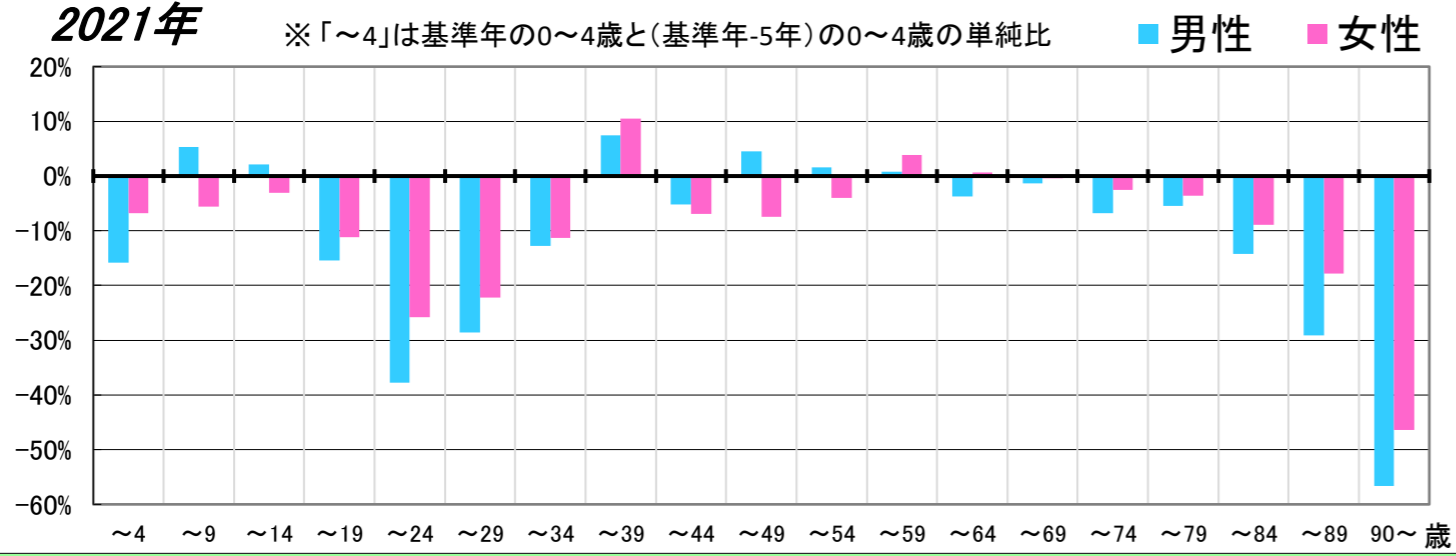

都道府県名

合併前市町村名

島根県

石見町

全域

〈地区の情報〉

コーホート変化の割合(2016年・2021年より算出) ※補正値を含める

2021年集計 人口ピラミッド 総人口 5,021人 高齢化率 42.3%

本データは「住民基本台帳(外国人含む)」を基にした「しまねの郷づくり応援サイト」で公開されている295地区の2021年までの値及び将来推計値を島根県・市町村・合併前市町村単位で積み上げ算出したものです。(2021年10月21日時点)  
※2012年について雲南市は外国人を含まない  
※美郷町については2012年データなし

2016年~2021年の変化の傾向が今後も続いた30年後の予測

	2012 2013 2014 2015 2016 2017 2018 2019 2020 2021											将来推計				
	2012	2013	2014	2015	2016	2017	2018	2019	2020	2021	2026	2031	2036	2041	2046	2051
人口増減率(※)	-	-0.6%	-1.0%	-1.8%	0.1%	-1.8%	-1.7%	-1.8%	-1.8%	-1.6%	-7.6%	-8.1%	-9.5%	-11.0%	-11.3%	-11.1%
高齢化率	35.2%	36.1%	37.3%	38.3%	38.6%	39.4%	39.9%	40.9%	41.8%	42.3%	44.3%	45.0%	46.2%	48.7%	49.7%	51.2%
後期高齢者比率	22.5%	22.3%	22.3%	22.2%	21.9%	22.0%	21.9%	22.3%	22.6%	22.6%	27.8%	31.4%	32.7%	31.5%	31.5%	34.3%
生産年齢人口率	54.1%	53.3%	52.0%	51.3%	50.5%	49.9%	49.4%	48.3%	47.5%	46.9%	45.1%	44.8%	44.0%	41.3%	40.0%	38.2%
20~30代女性比率	7.5%	7.5%	7.6%	7.7%	7.6%	7.3%	7.0%	6.8%	6.9%	7.0%	6.3%	6.1%	5.8%	6.3%	6.4%	6.4%
若年齢層率(~14)	10.7%	10.7%	10.7%	10.4%	10.8%	10.7%	10.7%	10.9%	10.7%	10.7%	10.6%	10.2%	9.8%	10.0%	10.3%	10.7%
4歳以下人口比率	2.9%	2.8%	3.0%	3.1%	3.4%	3.2%	3.2%	3.4%	3.3%	3.2%	2.9%	2.9%	2.8%	3.0%	3.0%	3.1%

(※人口増減率における2026年以降は5年間の増減率を表記)