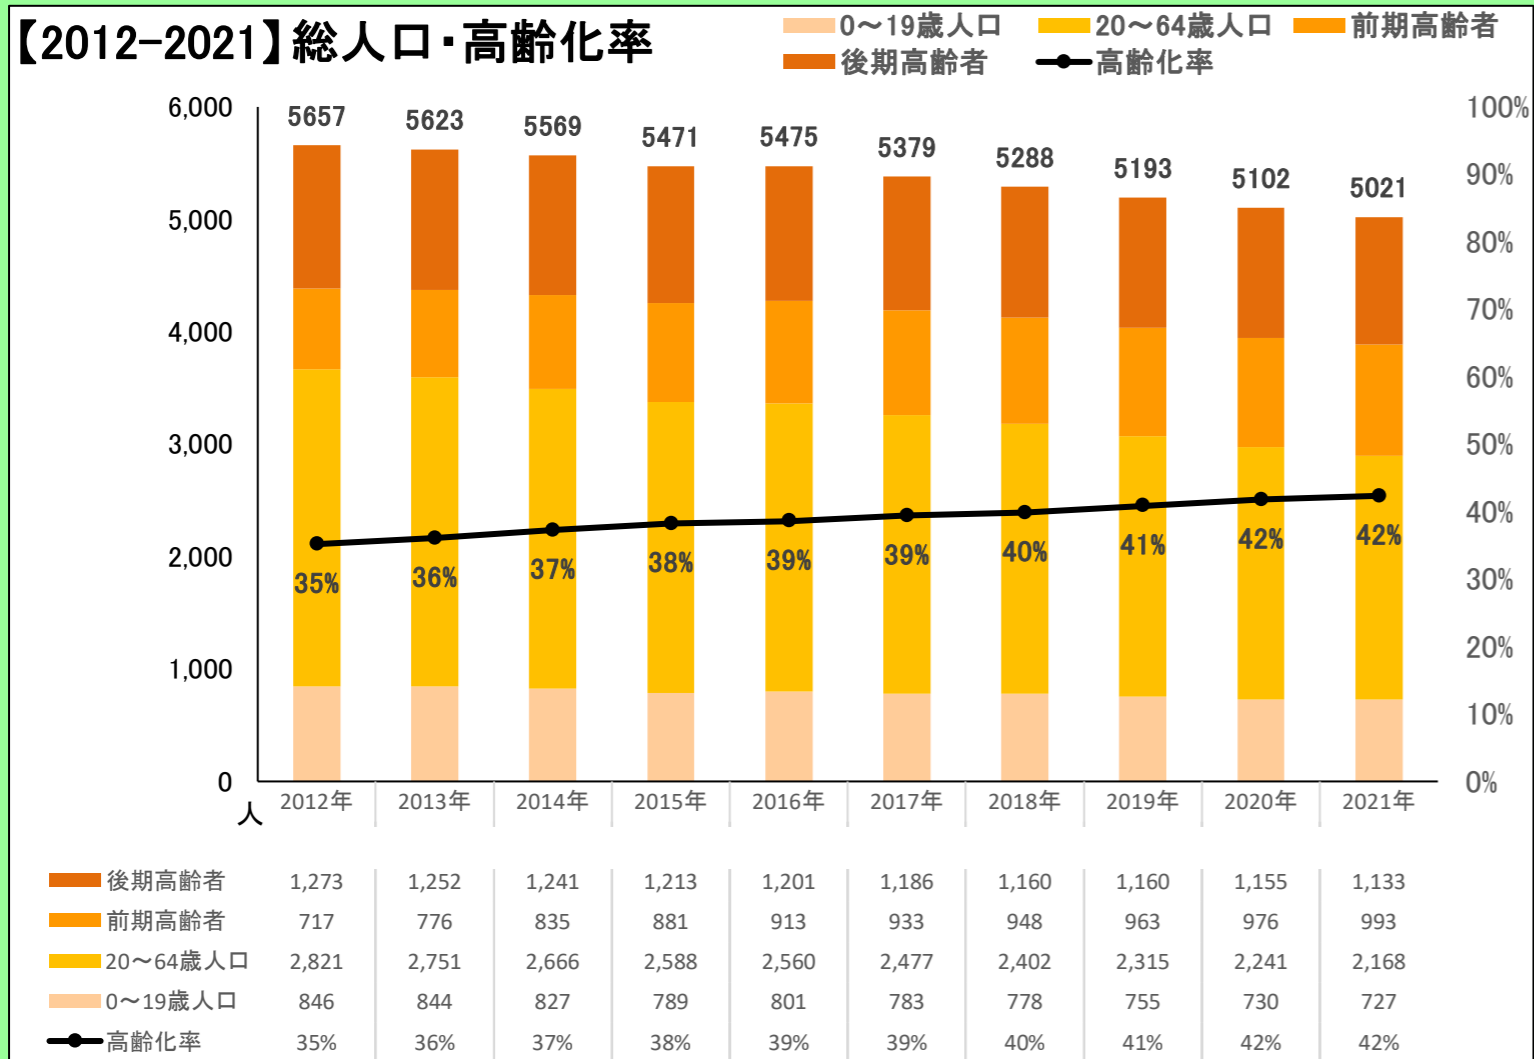

都道府県名

合併前市町村名

島根県

石見町

全域

〈地区の情報〉

コーホート変化の割合(2016年・2021年より算出) ※補正値を含める

2021年集計 人口ピラミッド 総人口 5,021人 高齢化率 42.3%

本データは「住民基本台帳(外国人含む)」を基にした「しまねの郷づくり応援サイト」で公開されている295地区の2021年までの値及び将来推計値を島根県・市町村・合併前市町村単位で積み上げ算出したものです。(2021年10月21日時点)  
※2012年について雲南市は外国人を含まない  
※美郷町については2012年データなし

2016年~2021年の変化の傾向が今後も続いた30年後の予測

	2012 2013 2014 2015 2016 2017 2018 2019 2020 2021											将来推計				
	2012	2013	2014	2015	2016	2017	2018	2019	2020	2021	2026	2031	2036	2041	2046	2051
人口増減率(※)	-	-0.6%	-1.0%	-1.8%	0.1%	-1.8%	-1.7%	-1.8%	-1.8%	-1.6%	-7.6%	-8.1%	-9.5%	-11.0%	-11.3%	-11.1%
高齢化率	35.2%	36.1%	37.3%	38.3%	38.6%	39.4%	39.9%	40.9%	41.8%	42.3%	44.3%	45.0%	46.2%	48.7%	49.7%	51.2%
後期高齢者比率	22.5%	22.3%	22.3%	22.2%	21.9%	22.0%	21.9%	22.3%	22.6%	22.6%	27.8%	31.4%	32.7%	31.5%	31.5%	34.3%
生産年齢人口率	54.1%	53.3%	52.0%	51.3%	50.5%	49.9%	49.4%	48.3%	47.5%	46.9%	45.1%	44.8%	44.0%	41.3%	40.0%	38.2%
20~30代女性比率	7.5%	7.5%	7.6%	7.7%	7.6%	7.3%	7.0%	6.8%	6.9%	7.0%	6.3%	6.1%	5.8%	6.3%	6.4%	6.4%
若年齢層率(~14)	10.7%	10.7%	10.7%	10.4%	10.8%	10.7%	10.7%	10.9%	10.7%	10.7%	10.6%	10.2%	9.8%	10.0%	10.3%	10.7%
4歳以下人口比率	2.9%	2.8%	3.0%	3.1%	3.4%	3.2%	3.2%	3.4%	3.3%	3.2%	2.9%	2.9%	2.8%	3.0%	3.0%	3.1%

(※人口増減率における2026年以降は5年間の増減率を表記)