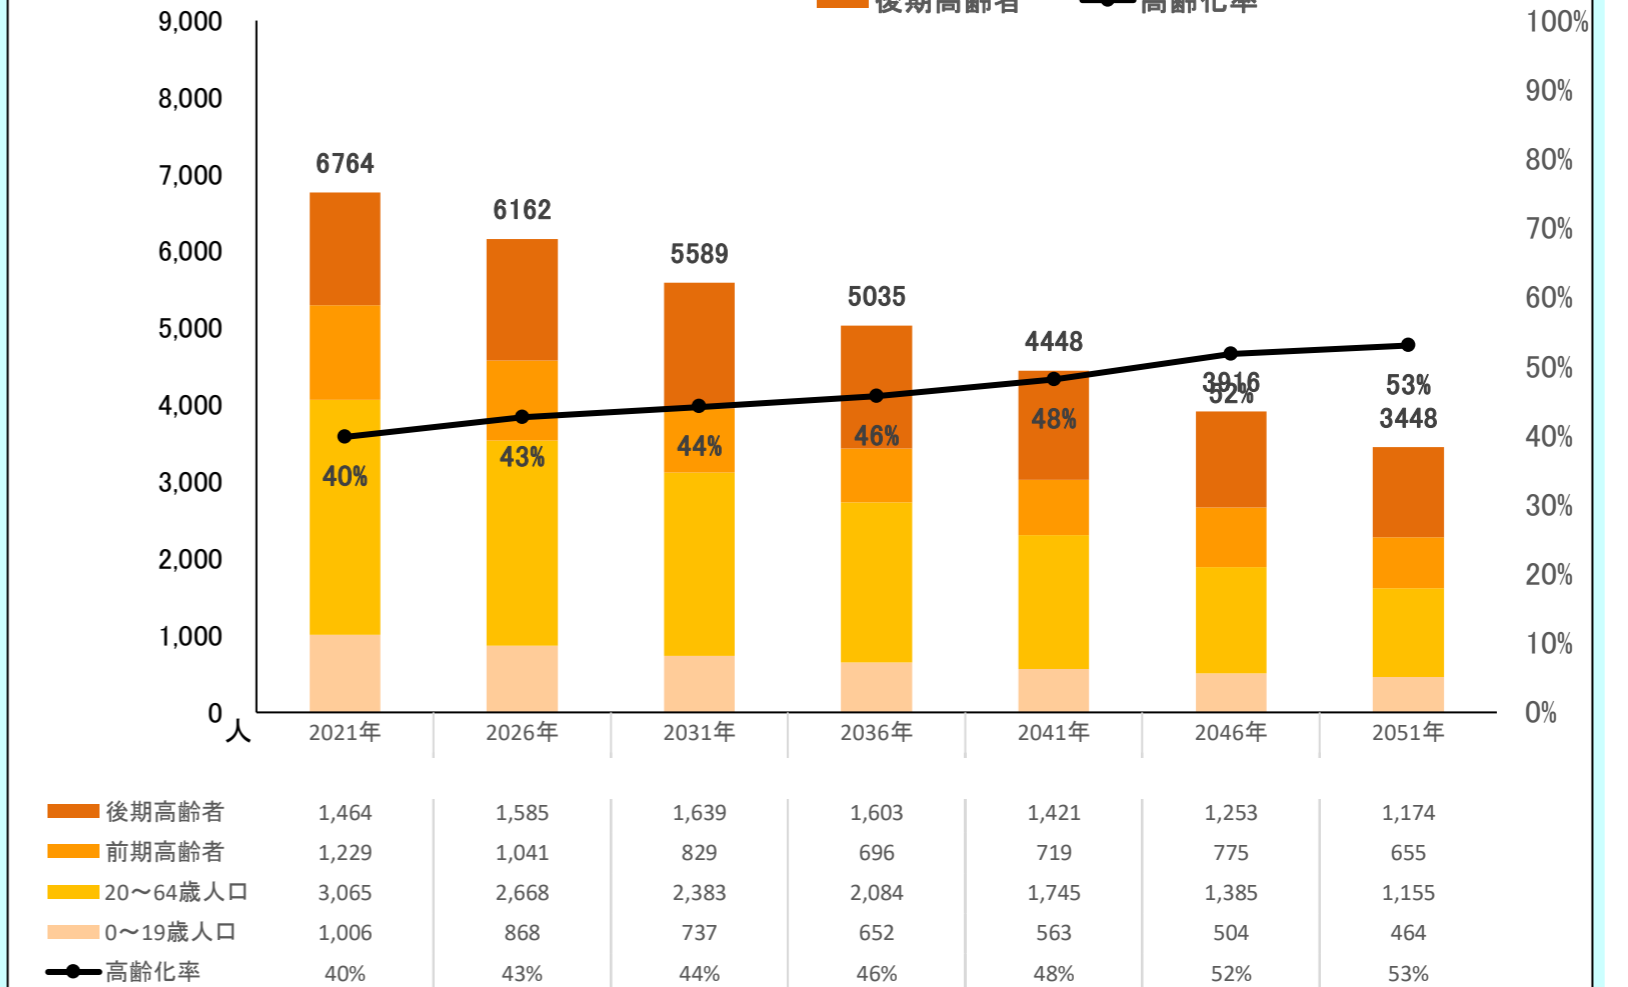

都道府県名

合併前市町村名

島根県

三刀屋町

全域

〈地区の情報〉

コーホート変化の割合(2016年・2021年より算出) ※補正値を含める

2021年集計 人口ピラミッド 総人口 6,764人 高齢化率 39.8%

【現行推移】総人口・高齢化率

【現行推移】小学校・中学校の人口

	将来推計															
	2012	2013	2014	2015	2016	2017	2018	2019	2020	2021	2026	2031	2036	2041	2046	2051
人口増減率(※)	-	-1.0%	-1.8%	-1.0%	-1.3%	-1.7%	-1.0%	-2.5%	-1.4%	-1.7%	-8.9%	-9.3%	-9.9%	-11.7%	-11.9%	-12.0%
高齢化率	31.5%	32.4%	33.6%	34.7%	35.6%	36.9%	37.4%	38.3%	39.1%	39.8%	42.6%	44.2%	45.7%	48.1%	51.8%	53.0%
後期高齢者比率	19.9%	20.0%	19.9%	20.7%	20.8%	21.3%	21.4%	21.7%	22.0%	21.6%	25.7%	29.3%	31.8%	31.9%	32.0%	34.0%
生産年齢人口率	56.3%	55.7%	54.8%	53.9%	53.1%	52.0%	51.5%	51.1%	50.4%	49.6%	47.6%	46.3%	45.4%	43.0%	39.1%	37.2%
20~30代女性比率	9.6%	9.6%	9.3%	9.0%	8.8%	8.2%	8.4%	8.0%	7.9%	7.5%	6.7%	6.2%	5.9%	5.9%	6.1%	6.1%
若年齢層率(~14)	12.2%	11.8%	11.6%	11.4%	11.3%	11.2%	11.0%	10.6%	10.6%	10.5%	9.8%	9.5%	9.0%	8.9%	9.2%	9.8%
4歳以下人口比率	3.6%	3.5%	3.5%	3.1%	3.1%	3.4%	3.2%	3.0%	2.8%	3.0%	2.7%	2.5%	2.4%	2.5%	2.7%	2.8%