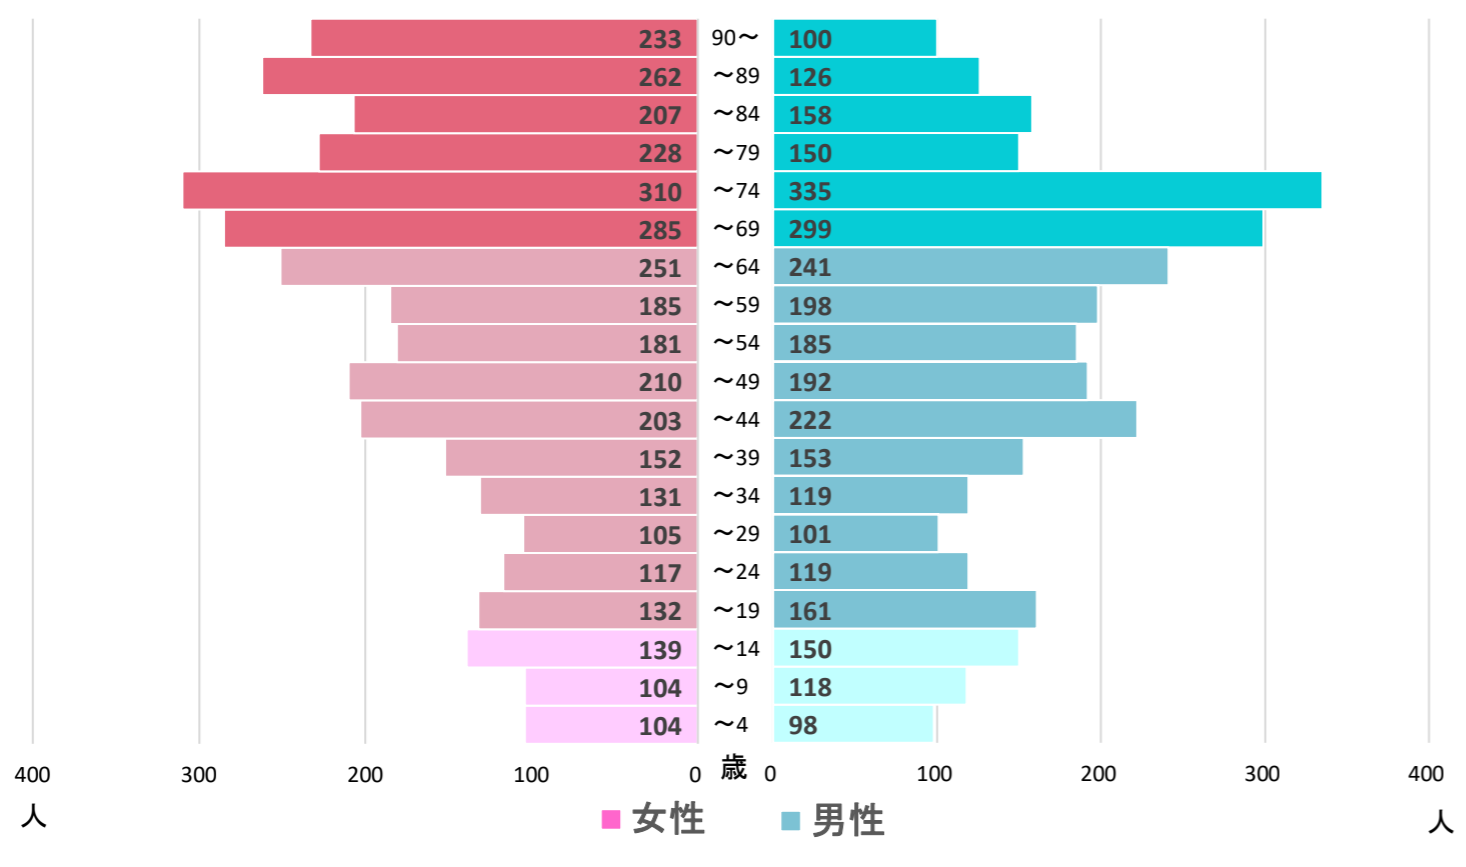

都道府県名

合併前市町村名

島根県

三刀屋町

全域

〈地区の情報〉

コーホート変化の割合(2016年・2021年より算出) ※補正値を含める

2021年集計 人口ピラミッド 総人口 6,764人 高齢化率 39.8%