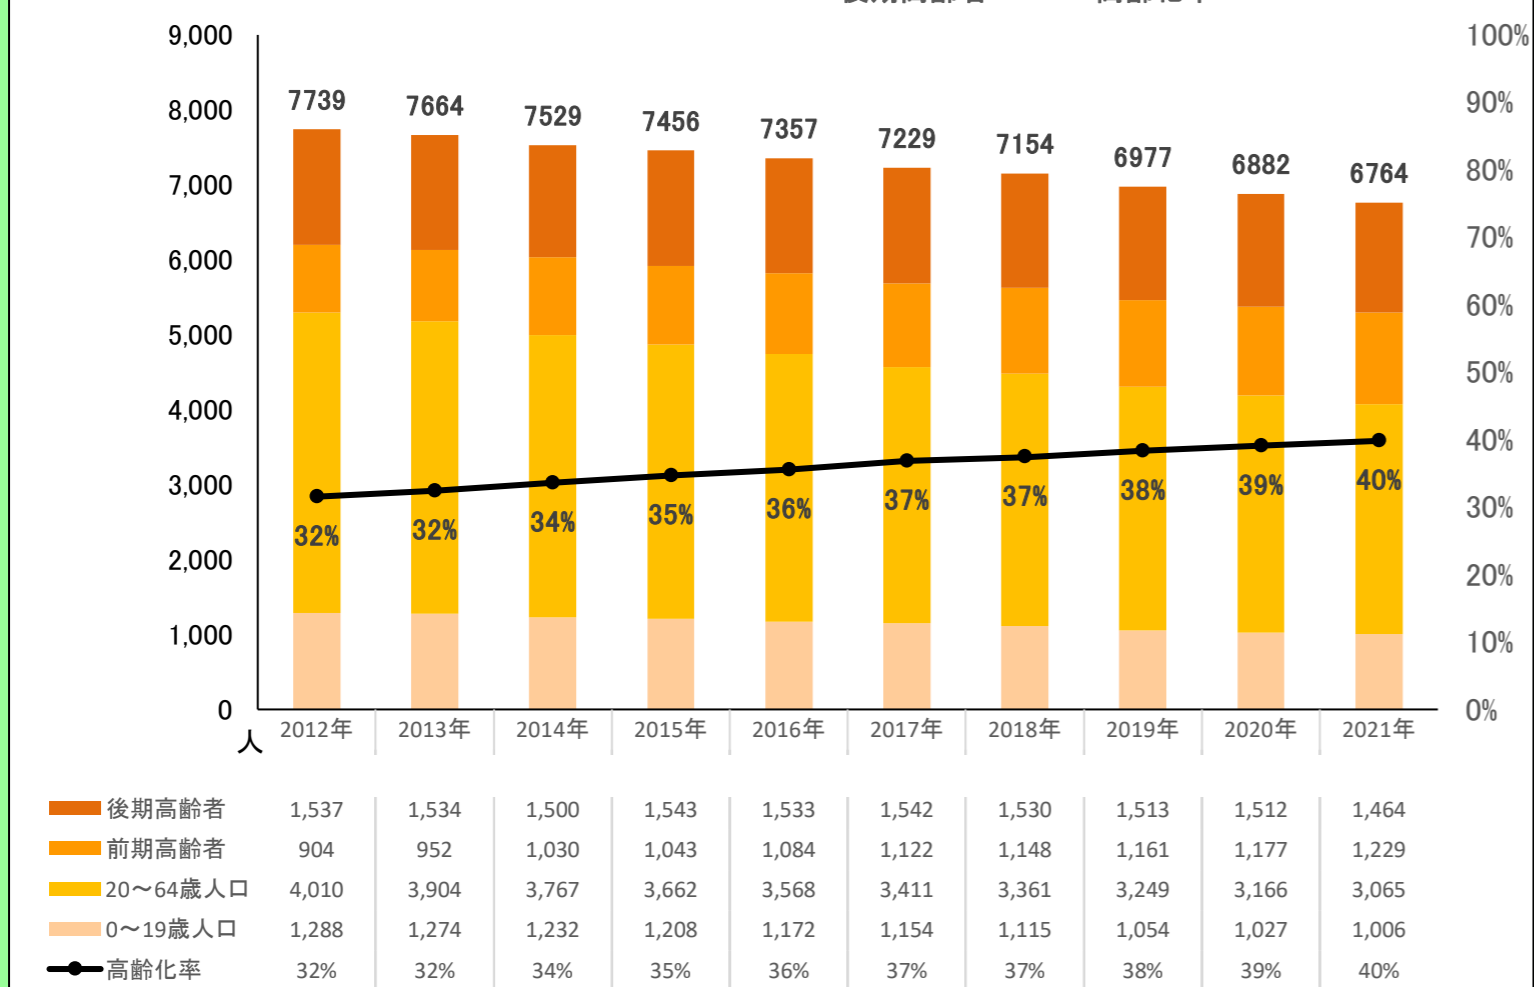

【2012-2021】総人口・高齢化率