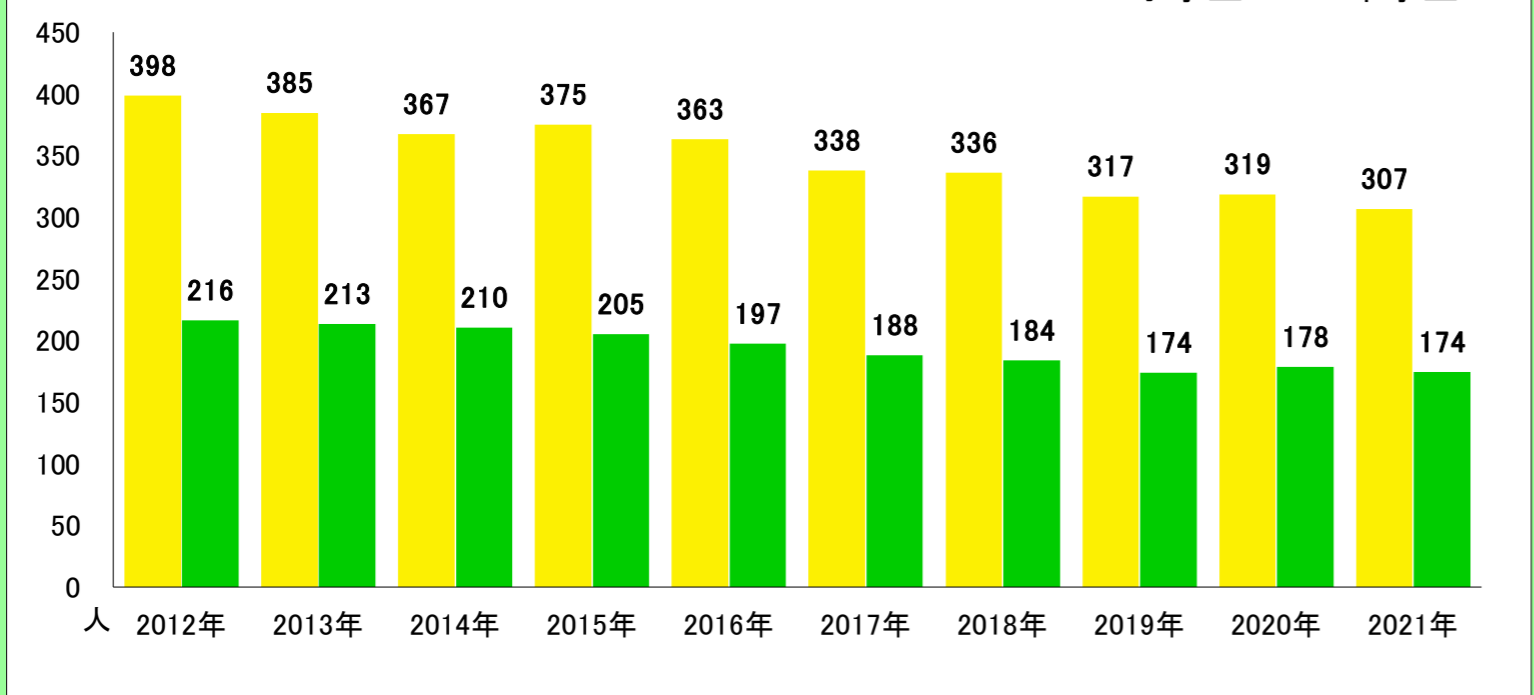

【2012-2021】小学校・中学校の人口