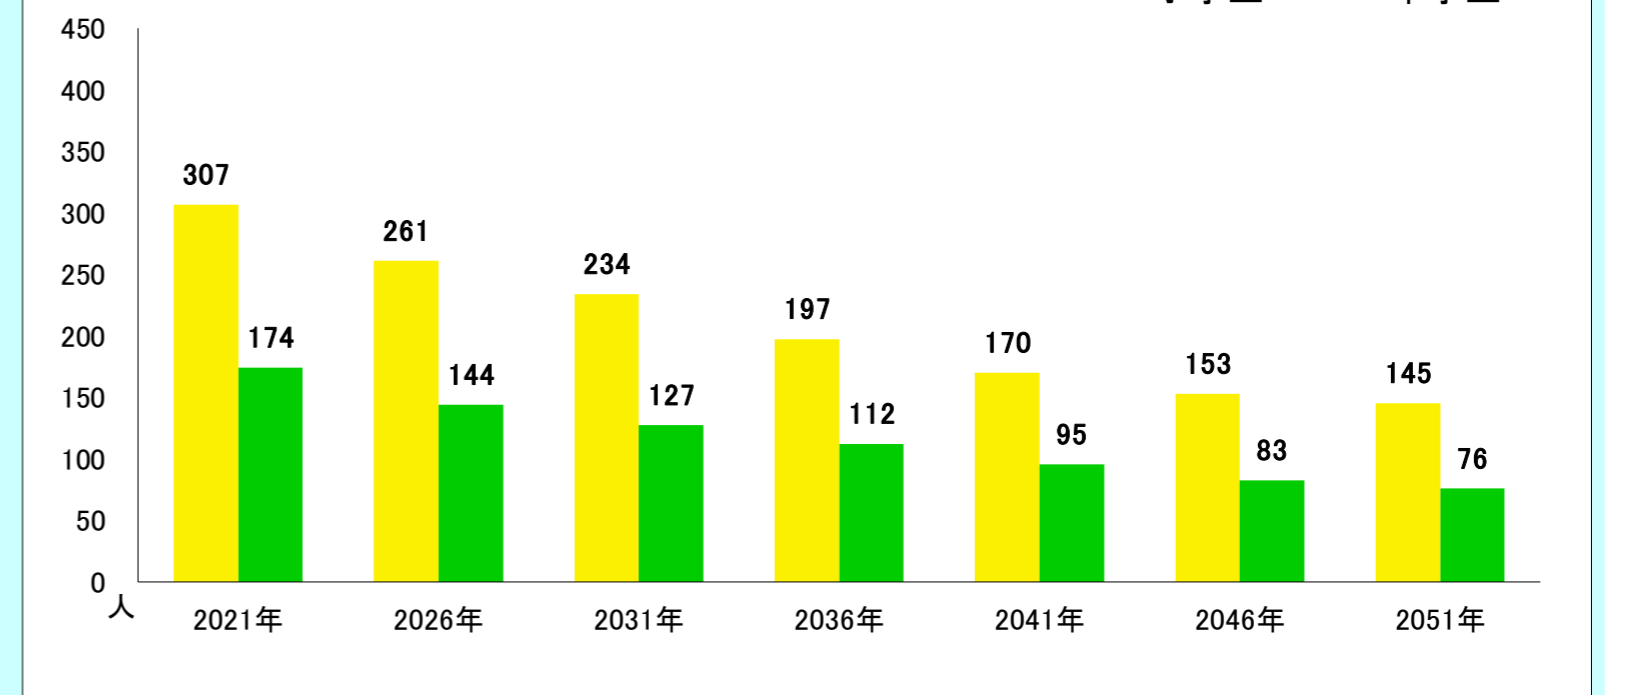

都道府県名

合併前市町村名

島根県

三刀屋町

全域

〈地区の情報〉

コーホート変化の割合(2016年・2021年より算出) ※補正値を含める

2021年集計 人口ピラミッド 総人口 6,764人 高齢化率 39.8%

【2012-2021】総人口・高齢化率

【2012-2021】小学校・中学校の人口

本データは「住民基本台帳(外国人含む)」を基にした「しまねの郷づくり応援サイト」で公開されている295地区の2021年までの値及び将来推計値を島根県・市町村・合併前市町村単位で積み上げ算出したものです。(2021年10月21日時点)
※2012年について雲南市は外国人を含まない
※美郷町については2012年データなし

2016年~2021年の変化の傾向が今後も続いた30年後の予測

【現行推移】総人口・高齢化率

【現行推移】小学校・中学校の人口

	将来推計															
	2012	2013	2014	2015	2016	2017	2018	2019	2020	2021	2026	2031	2036	2041	2046	2051
人口増減率(※)	-	-1.0%	-1.8%	-1.0%	-1.3%	-1.7%	-1.0%	-2.5%	-1.4%	-1.7%	-8.9%	-9.3%	-9.9%	-11.7%	-11.9%	-12.0%
高齢化率	31.5%	32.4%	33.6%	34.7%	35.6%	36.9%	37.4%	38.3%	39.1%	39.8%	42.6%	44.2%	45.7%	48.1%	51.8%	53.0%
後期高齢者比率	19.9%	20.0%	19.9%	20.7%	20.8%	21.3%	21.4%	21.7%	22.0%	21.6%	25.7%	29.3%	31.8%	31.9%	32.0%	34.0%
生産年齢人口率	56.3%	55.7%	54.8%	53.9%	53.1%	52.0%	51.5%	51.1%	50.4%	49.6%	47.6%	46.3%	45.4%	43.0%	39.1%	37.2%
20~30代女性比率	9.6%	9.6%	9.3%	9.0%	8.8%	8.2%	8.4%	8.0%	7.9%	7.5%	6.7%	6.2%	5.9%	5.9%	6.1%	6.1%
若年齢層率(~14)	12.2%	11.8%	11.6%	11.4%	11.3%	11.2%	11.0%	10.6%	10.6%	10.5%	9.8%	9.5%	9.0%	8.9%	9.2%	9.8%
4歳以下人口比率	3.6%	3.5%	3.5%	3.1%	3.1%	3.4%	3.2%	3.0%	2.8%	3.0%	2.7%	2.5%	2.4%	2.5%	2.7%	2.8%

(※人口増減率における2026年以降は5年間の増減率を表記)