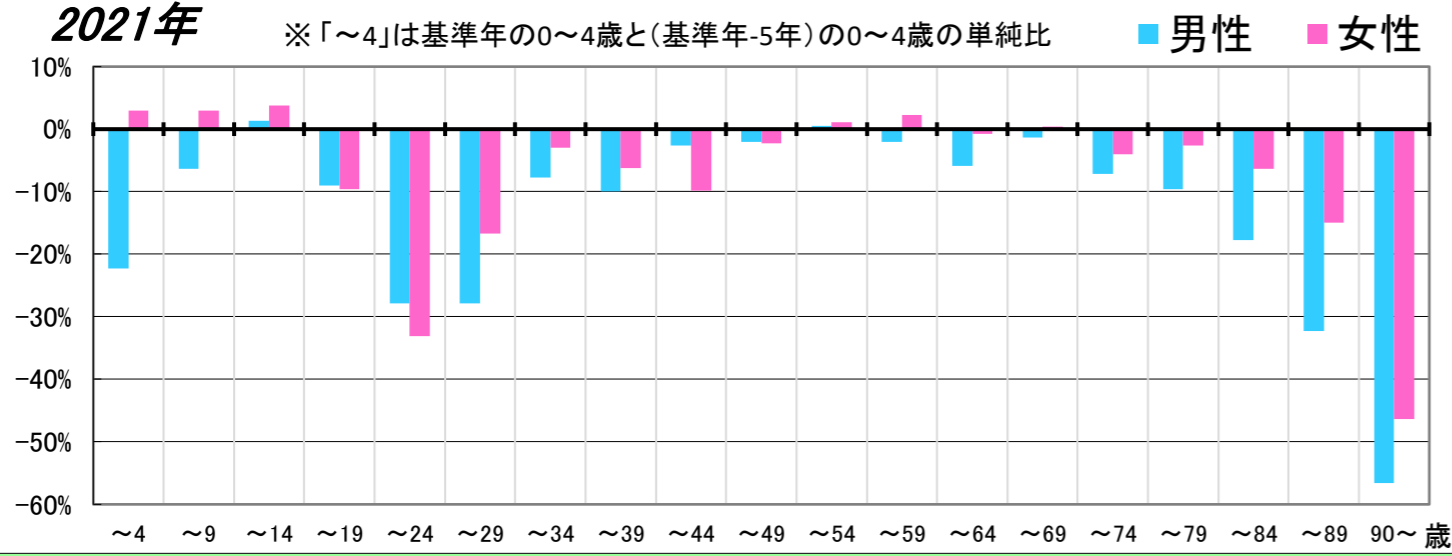

都道府県名

合併前市町村名

島根県

三刀屋町

全域

〈地区の情報〉

コーホート変化の割合(2016年・2021年より算出) ※補正値を含める

2021年集計 人口ピラミッド 総人口 6,764人 高齢化率 39.8%