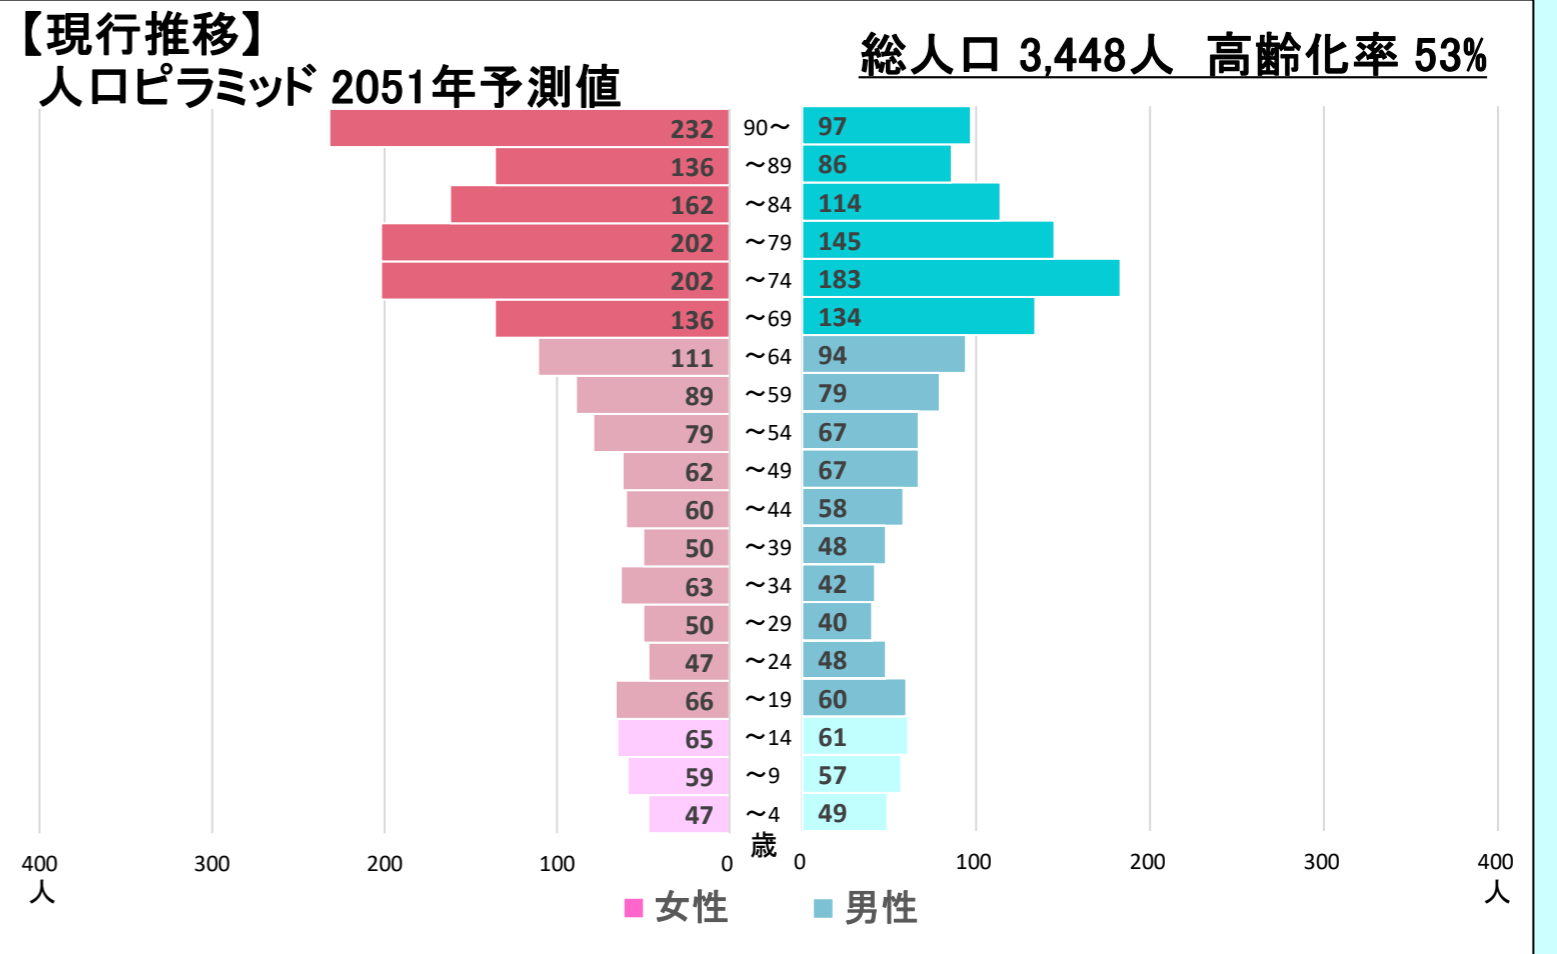

都道府県名

合併前市町村名

島根県

三刀屋町

全域

〈地区の情報〉

コーホート変化の割合(2016年・2021年より算出) ※補正値を含める

2021年集計 人口ピラミッド 総人口 6,764人 高齢化率 39.8%

【2012-2021】総人口・高齢化率

【2012-2021】小学校・中学校の人口

本データは「住民基本台帳(外国人含む)」を基にした「しまねの郷づくり応援サイト」で公開されている295地区の2021年までの値及び将来推計値を島根県・市町村・合併前市町村単位で積み上げ算出したものです。(2021年10月21日時点)
※2012年について雲南市は外国人を含まない
※美郷町については2012年データなし

2016年~2021年の変化の傾向が今後も続いた30年後の予測

【現行推移】総人口・高齢化率

【現行推移】小学校・中学校の人口

	将来推計															
	2012	2013	2014	2015	2016	2017	2018	2019	2020	2021	2026	2031	2036	2041	2046	2051
人口増減率(※)	-	-1.0%	-1.8%	-1.0%	-1.3%	-1.7%	-1.0%	-2.5%	-1.4%	-1.7%	-8.9%	-9.3%	-9.9%	-11.7%	-11.9%	-12.0%
高齢化率	31.5%	32.4%	33.6%	34.7%	35.6%	36.9%	37.4%	38.3%	39.1%	39.8%	42.6%	44.2%	45.7%	48.1%	51.8%	53.0%
後期高齢者比率	19.9%	20.0%	19.9%	20.7%	20.8%	21.3%	21.4%	21.7%	22.0%	21.6%	25.7%	29.3%	31.8%	31.9%	32.0%	34.0%
生産年齢人口率	56.3%	55.7%	54.8%	53.9%	53.1%	52.0%	51.5%	51.1%	50.4%	49.6%	47.6%	46.3%	45.4%	43.0%	39.1%	37.2%
20~30代女性比率	9.6%	9.6%	9.3%	9.0%	8.8%	8.2%	8.4%	8.0%	7.9%	7.5%	6.7%	6.2%	5.9%	5.9%	6.1%	6.1%
若年齢層率(~14)	12.2%	11.8%	11.6%	11.4%	11.3%	11.2%	11.0%	10.6%	10.6%	10.5%	9.8%	9.5%	9.0%	8.9%	9.2%	9.8%
4歳以下人口比率	3.6%	3.5%	3.5%	3.1%	3.1%	3.4%	3.2%	3.0%	2.8%	3.0%	2.7%	2.5%	2.4%	2.5%	2.7%	2.8%