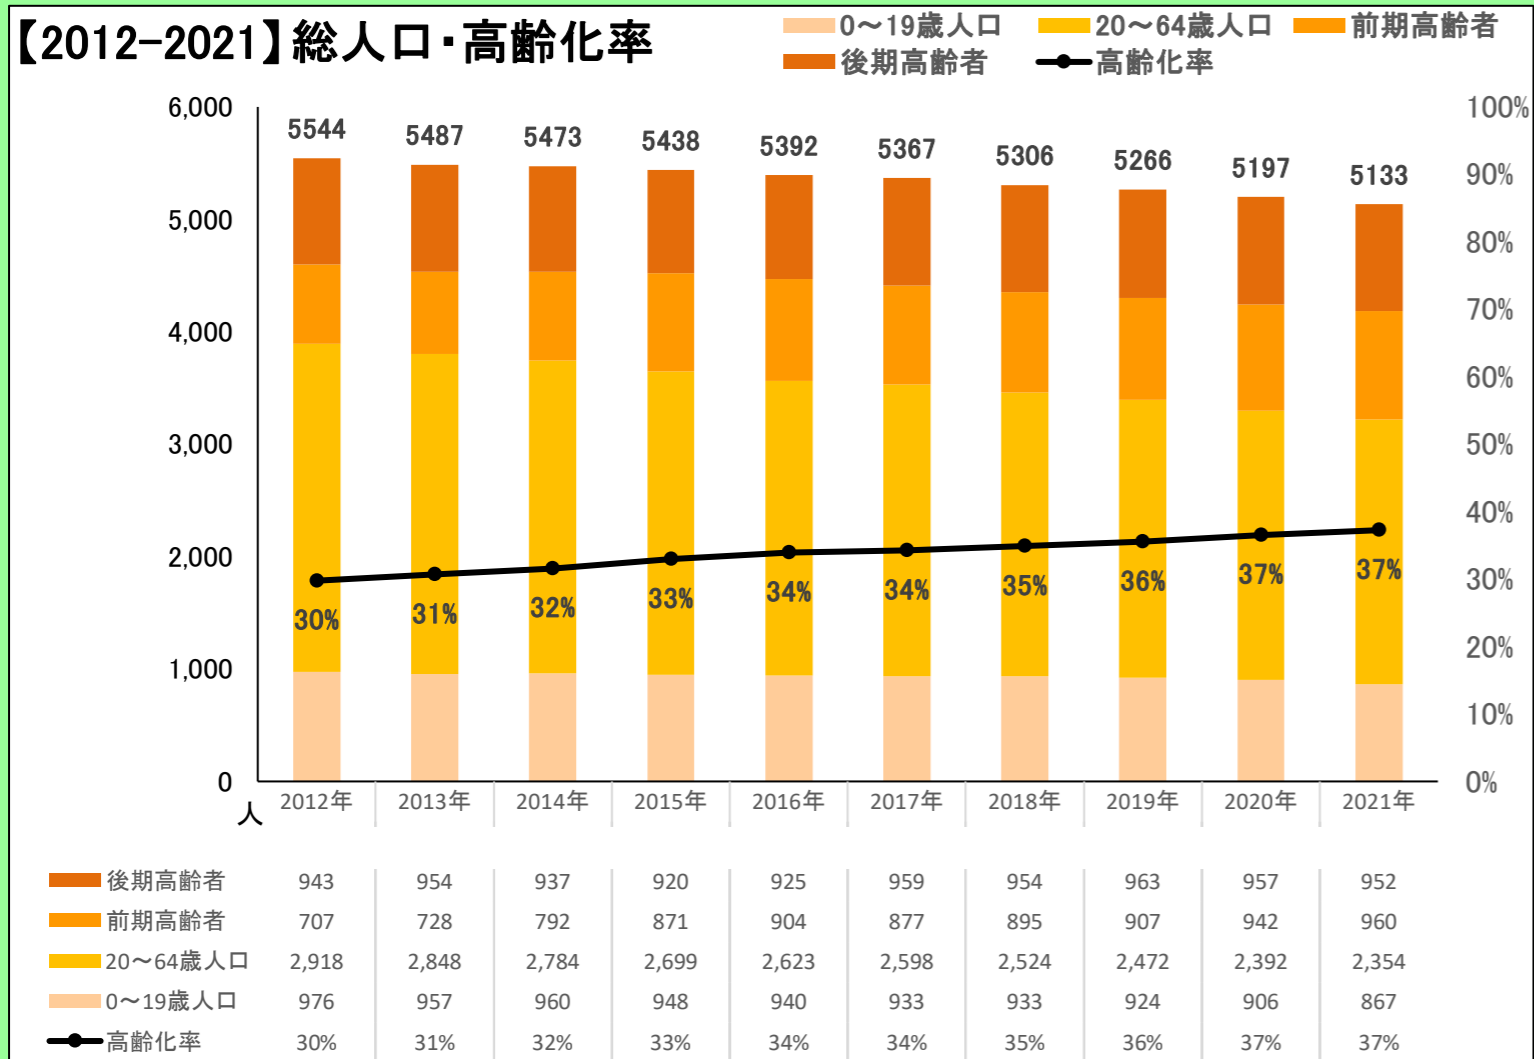

都道府県名

合併前市町村名

島根県

湖陵町

全域

〈地区の情報〉

コーホート変化の割合(2016年・2021年より算出) ※補正値を含める

2021年集計 人口ピラミッド 総人口 5,133人 高齢化率 37.2%

本データは「住民基本台帳(外国人含む)」を基にした「しまねの郷づくり応援サイト」で公開されている295地区の2021年までの値及び将来推計値を島根県・市町村・合併前市町村単位で積み上げ算出したものです。(2021年10月21日時点)  
※2012年について雲南市は外国人を含まない  
※美郷町については2012年データなし

2016年~2021年の変化の傾向が今後も続いた30年後の予測

	過去										将来推計					
	2012	2013	2014	2015	2016	2017	2018	2019	2020	2021	2026	2031	2036	2041	2046	2051
人口増減率(%)	-	-1.0%	-0.3%	-0.6%	-0.8%	-0.5%	-1.1%	-0.8%	-1.3%	-1.2%	-6.0%	-6.8%	-7.8%	-9.0%	-9.2%	-9.1%
高齢化率	29.8%	30.7%	31.6%	32.9%	33.9%	34.2%	34.8%	35.5%	36.5%	37.2%	38.7%	39.5%	40.0%	41.9%	44.7%	46.4%
後期高齢者比率	17.0%	17.4%	17.1%	16.9%	17.2%	17.9%	18.0%	18.3%	18.4%	18.5%	23.5%	26.3%	26.9%	26.3%	25.8%	27.7%
生産年齢人口率	57.1%	56.4%	55.5%	54.3%	53.1%	53.0%	52.2%	51.4%	50.7%	50.5%	49.9%	50.3%	50.4%	48.8%	46.1%	44.6%
20~30代女性比率	9.4%	9.2%	9.2%	8.9%	9.0%	8.9%	8.8%	8.5%	7.9%	7.6%	7.0%	6.5%	6.3%	6.3%	6.0%	6.1%
若年齢層率(~14)	13.1%	13.0%	13.0%	12.7%	13.0%	12.8%	12.9%	13.1%	12.7%	12.3%	11.5%	10.1%	9.6%	9.3%	9.2%	9.0%
4歳以下人口比率	3.8%	3.7%	3.9%	3.8%	4.0%	3.8%	3.8%	3.9%	3.7%	3.2%	2.9%	2.7%	2.6%	2.6%	2.5%	2.5%

(※人口増減率における2026年以降は5年間の増減率を表記)