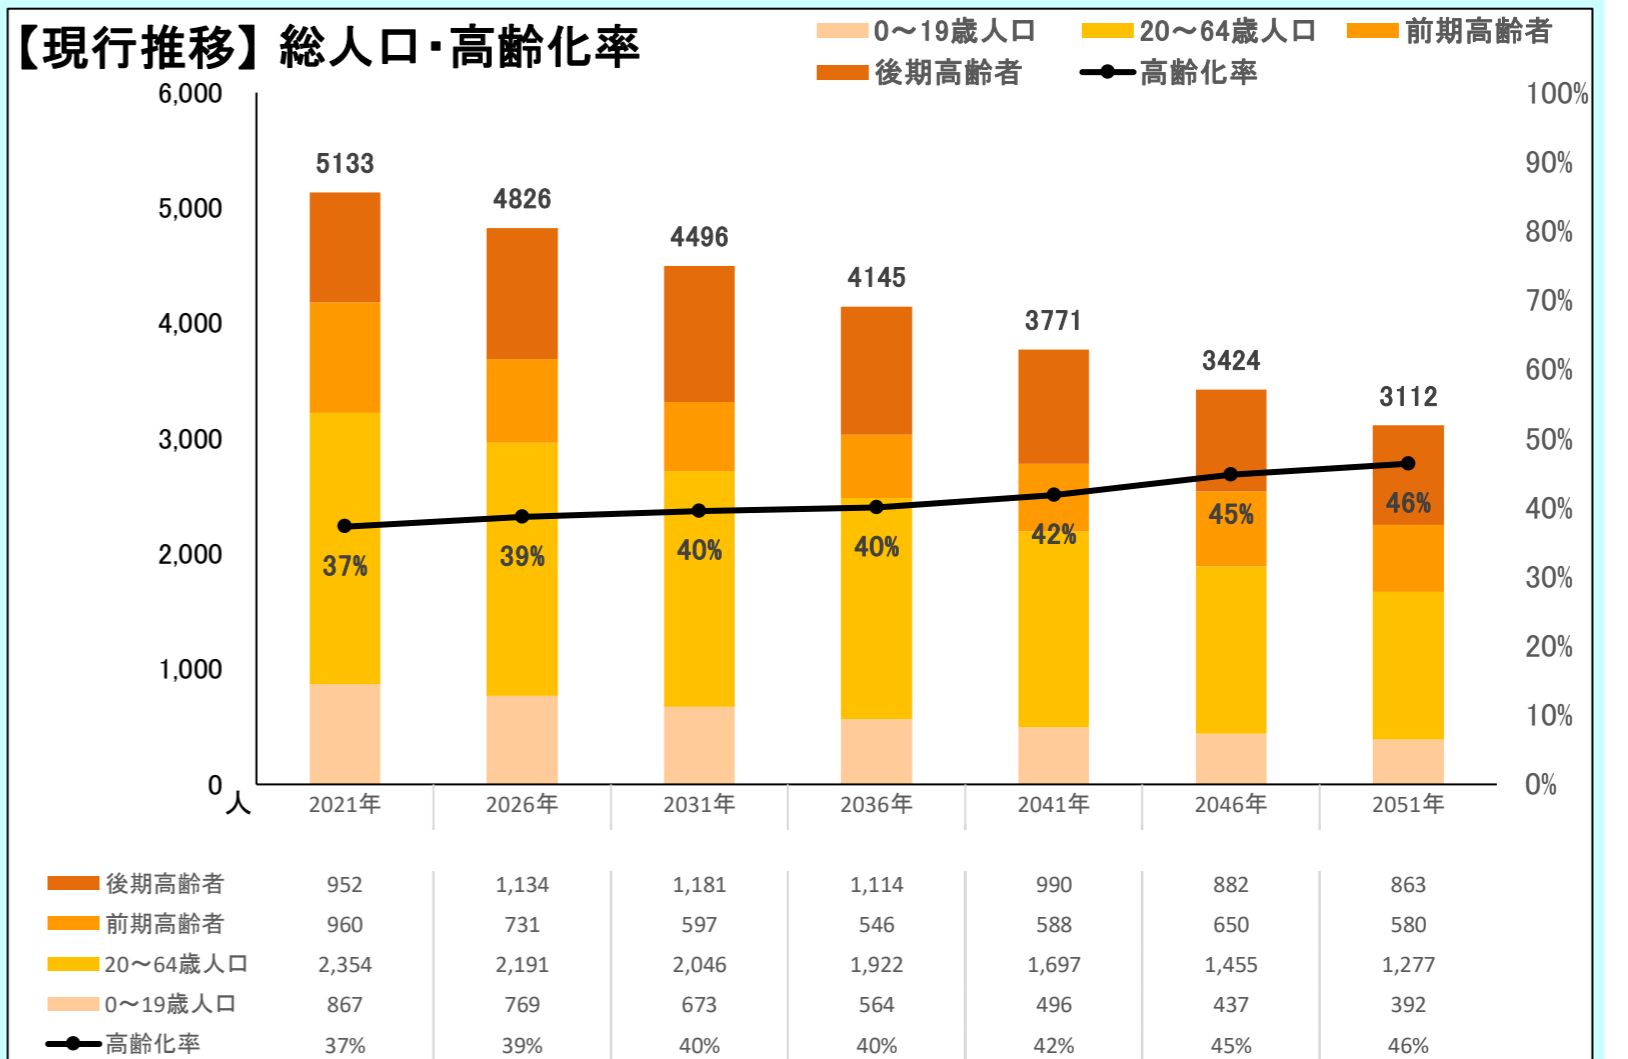

都道府県名

合併前市町村名

島根県

湖陵町

全域

〈地区の情報〉

コーホート変化の割合(2016年・2021年より算出) ※補正値を含める

2021年集計 人口ピラミッド 総人口 5,133人 高齢化率 37.2%

本データは「住民基本台帳(外国人含む)」を基にした「しまねの郷づくり応援サイト」で公開されている295地区の2021年までの値及び将来推計値を島根県・市町村・合併前市町村単位で積み上げ算出したものです。(2021年10月21日時点)  
※2012年について雲南市は外国人を含まない  
※美郷町については2012年データなし

2016年~2021年の変化の傾向が今後も続いた30年後の予測

	過去										将来推計					
	2012	2013	2014	2015	2016	2017	2018	2019	2020	2021	2026	2031	2036	2041	2046	2051
人口増減率(%)	-	-1.0%	-0.3%	-0.6%	-0.8%	-0.5%	-1.1%	-0.8%	-1.3%	-1.2%	-6.0%	-6.8%	-7.8%	-9.0%	-9.2%	-9.1%
高齢化率	29.8%	30.7%	31.6%	32.9%	33.9%	34.2%	34.8%	35.5%	36.5%	37.2%	38.7%	39.5%	40.0%	41.9%	44.7%	46.4%
後期高齢者比率	17.0%	17.4%	17.1%	16.9%	17.2%	17.9%	18.0%	18.3%	18.4%	18.5%	23.5%	26.3%	26.9%	26.3%	25.8%	27.7%
生産年齢人口率	57.1%	56.4%	55.5%	54.3%	53.1%	53.0%	52.2%	51.4%	50.7%	50.5%	49.9%	50.3%	50.4%	48.8%	46.1%	44.6%
20~30代女性比率	9.4%	9.2%	9.2%	8.9%	9.0%	8.9%	8.8%	8.5%	7.9%	7.6%	7.0%	6.5%	6.3%	6.3%	6.0%	6.1%
若年齢層率(~14)	13.1%	13.0%	13.0%	12.7%	13.0%	12.8%	12.9%	13.1%	12.7%	12.3%	11.5%	10.1%	9.6%	9.3%	9.2%	9.0%
4歳以下人口比率	3.8%	3.7%	3.9%	3.8%	4.0%	3.8%	3.8%	3.9%	3.7%	3.2%	2.9%	2.7%	2.6%	2.6%	2.5%	2.5%

(※人口増減率における2026年以降は5年間の増減率を表記)