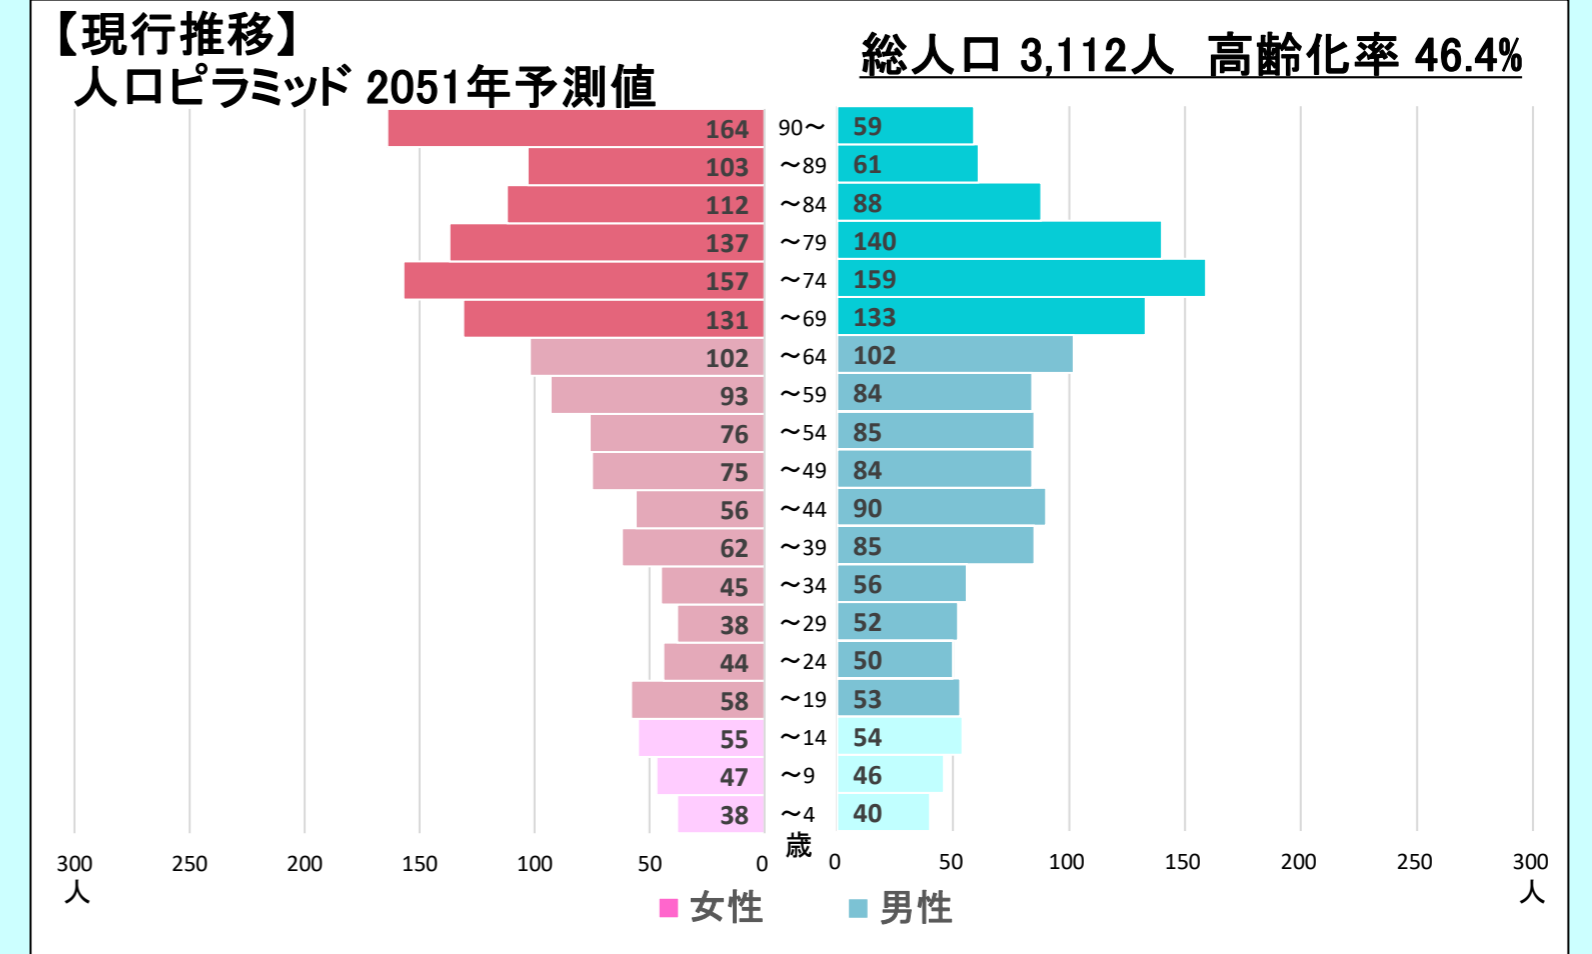

都道府県名

合併前市町村名

島根県

湖陵町

全域

〈地区の情報〉

コーホート変化の割合(2016年・2021年より算出) ※補正値を含める

2021年集計 人口ピラミッド 総人口 5,133人 高齢化率 37.2%

本データは「住民基本台帳(外国人含む)」を基にした「しまねの郷づくり応援サイト」で公開されている295地区の2021年までの値及び将来推計値を島根県・市町村・合併前市町村単位で積み上げ算出したものです。(2021年10月21日時点)  
※2012年について雲南市は外国人を含まない  
※美郷町については2012年データなし

2016年~2021年の変化の傾向が今後も続いた30年後の予測

	過去										将来推計					
	2012	2013	2014	2015	2016	2017	2018	2019	2020	2021	2026	2031	2036	2041	2046	2051
人口増減率(%)	-	-1.0%	-0.3%	-0.6%	-0.8%	-0.5%	-1.1%	-0.8%	-1.3%	-1.2%	-6.0%	-6.8%	-7.8%	-9.0%	-9.2%	-9.1%
高齢化率	29.8%	30.7%	31.6%	32.9%	33.9%	34.2%	34.8%	35.5%	36.5%	37.2%	38.7%	39.5%	40.0%	41.9%	44.7%	46.4%
後期高齢者比率	17.0%	17.4%	17.1%	16.9%	17.2%	17.9%	18.0%	18.3%	18.4%	18.5%	23.5%	26.3%	26.9%	26.3%	25.8%	27.7%
生産年齢人口率	57.1%	56.4%	55.5%	54.3%	53.1%	53.0%	52.2%	51.4%	50.7%	50.5%	49.9%	50.3%	50.4%	48.8%	46.1%	44.6%
20~30代女性比率	9.4%	9.2%	9.2%	8.9%	9.0%	8.9%	8.8%	8.5%	7.9%	7.6%	7.0%	6.5%	6.3%	6.3%	6.0%	6.1%
若年齢層率(~14)	13.1%	13.0%	13.0%	12.7%	13.0%	12.8%	12.9%	13.1%	12.7%	12.3%	11.5%	10.1%	9.6%	9.3%	9.2%	9.0%
4歳以下人口比率	3.8%	3.7%	3.9%	3.8%	4.0%	3.8%	3.8%	3.9%	3.7%	3.2%	2.9%	2.7%	2.6%	2.6%	2.5%	2.5%

(※人口増減率における2026年以降は5年間の増減率を表記)