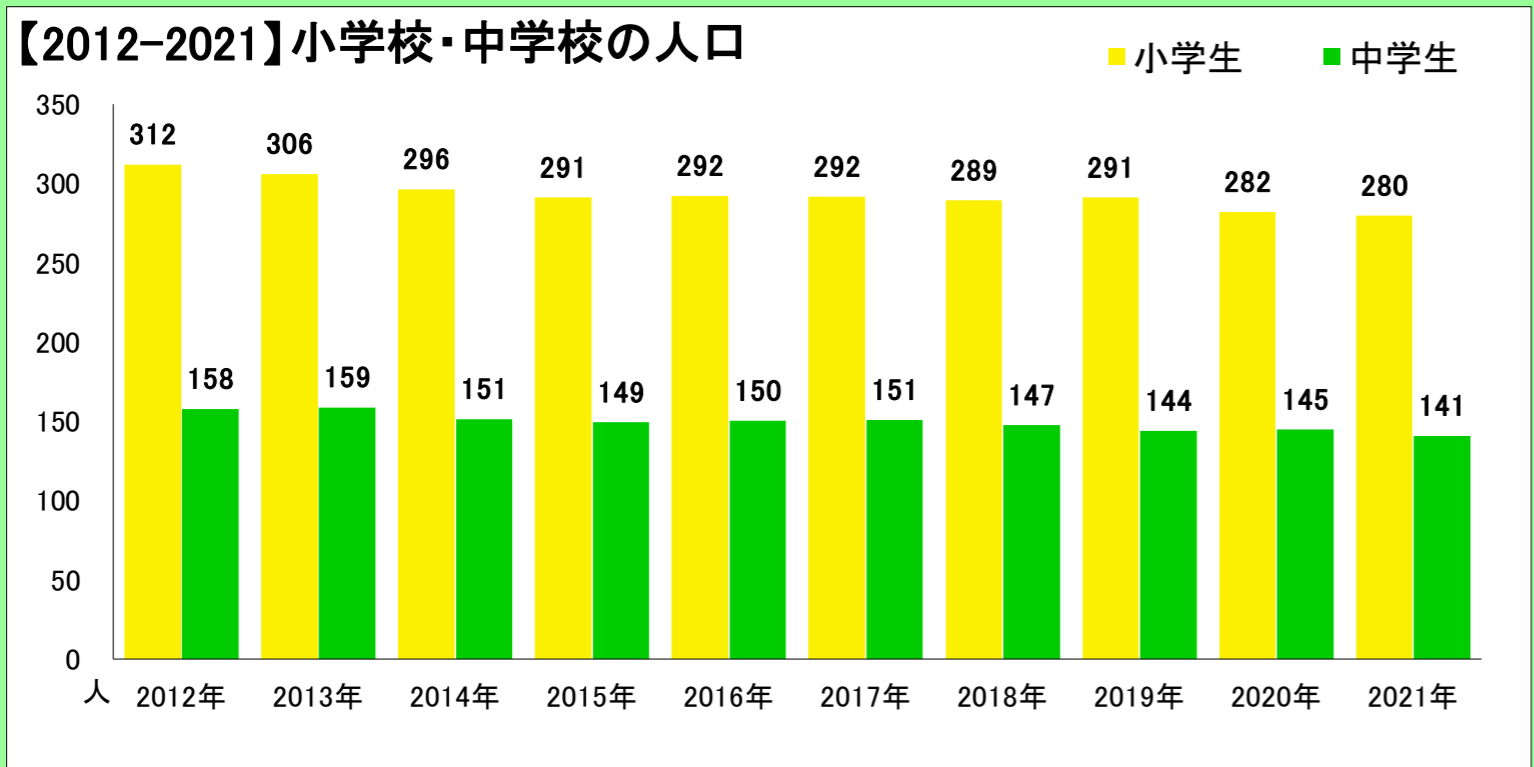

都道府県名

合併前市町村名

島根県

湖陵町

全域

〈地区の情報〉

コーホート変化の割合(2016年・2021年より算出) ※補正値を含める

2021年集計 人口ピラミッド 総人口 5,133人 高齢化率 37.2%

本データは「住民基本台帳(外国人含む)」を基にした「しまねの郷づくり応援サイト」で公開されている295地区の2021年までの値及び将来推計値を島根県・市町村・合併前市町村単位で積み上げ算出したものです。(2021年10月21日時点)  
※2012年について雲南市は外国人を含まない  
※美郷町については2012年データなし

2016年~2021年の変化の傾向が今後も続いた30年後の予測

	過去										将来推計					
	2012	2013	2014	2015	2016	2017	2018	2019	2020	2021	2026	2031	2036	2041	2046	2051
人口増減率(%)	-	-1.0%	-0.3%	-0.6%	-0.8%	-0.5%	-1.1%	-0.8%	-1.3%	-1.2%	-6.0%	-6.8%	-7.8%	-9.0%	-9.2%	-9.1%
高齢化率	29.8%	30.7%	31.6%	32.9%	33.9%	34.2%	34.8%	35.5%	36.5%	37.2%	38.7%	39.5%	40.0%	41.9%	44.7%	46.4%
後期高齢者比率	17.0%	17.4%	17.1%	16.9%	17.2%	17.9%	18.0%	18.3%	18.4%	18.5%	23.5%	26.3%	26.9%	26.3%	25.8%	27.7%
生産年齢人口率	57.1%	56.4%	55.5%	54.3%	53.1%	53.0%	52.2%	51.4%	50.7%	50.5%	49.9%	50.3%	50.4%	48.8%	46.1%	44.6%
20~30代女性比率	9.4%	9.2%	9.2%	8.9%	9.0%	8.9%	8.8%	8.5%	7.9%	7.6%	7.0%	6.5%	6.3%	6.3%	6.0%	6.1%
若年齢層率(~14)	13.1%	13.0%	13.0%	12.7%	13.0%	12.8%	12.9%	13.1%	12.7%	12.3%	11.5%	10.1%	9.6%	9.3%	9.2%	9.0%
4歳以下人口比率	3.8%	3.7%	3.9%	3.8%	4.0%	3.8%	3.8%	3.9%	3.7%	3.2%	2.9%	2.7%	2.6%	2.6%	2.5%	2.5%

(※人口増減率における2026年以降は5年間の増減率を表記)