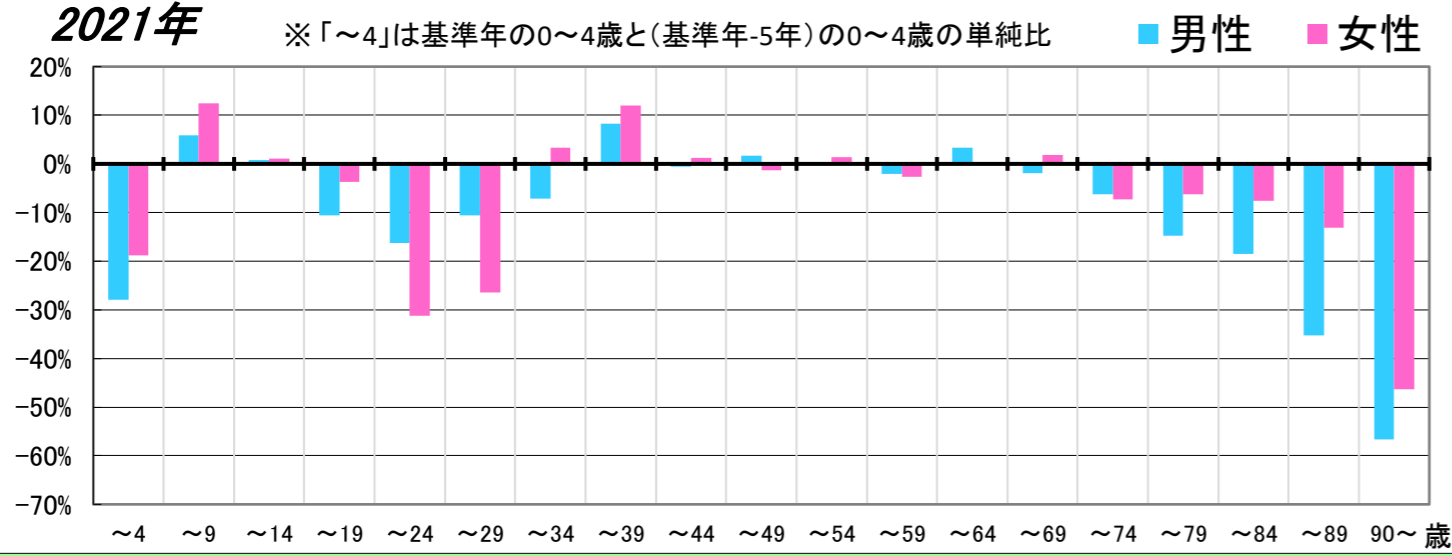

都道府県名

合併前市町村名

島根県

湖陵町

全域

〈地区の情報〉

コーホート変化の割合(2016年・2021年より算出) ※補正値を含める

2021年集計 人口ピラミッド 総人口 5,133人 高齢化率 37.2%

本データは「住民基本台帳(外国人含む)」を基にした「しまねの郷づくり応援サイト」で公開されている295地区の2021年までの値及び将来推計値を島根県・市町村・合併前市町村単位で積み上げ算出したものです。(2021年10月21日時点)  
※2012年について雲南市は外国人を含まない  
※美郷町については2012年データなし

2016年~2021年の変化の傾向が今後も続いた30年後の予測

	過去										将来推計					
	2012	2013	2014	2015	2016	2017	2018	2019	2020	2021	2026	2031	2036	2041	2046	2051
人口増減率(%)	-	-1.0%	-0.3%	-0.6%	-0.8%	-0.5%	-1.1%	-0.8%	-1.3%	-1.2%	-6.0%	-6.8%	-7.8%	-9.0%	-9.2%	-9.1%
高齢化率	29.8%	30.7%	31.6%	32.9%	33.9%	34.2%	34.8%	35.5%	36.5%	37.2%	38.7%	39.5%	40.0%	41.9%	44.7%	46.4%
後期高齢者比率	17.0%	17.4%	17.1%	16.9%	17.2%	17.9%	18.0%	18.3%	18.4%	18.5%	23.5%	26.3%	26.9%	26.3%	25.8%	27.7%
生産年齢人口率	57.1%	56.4%	55.5%	54.3%	53.1%	53.0%	52.2%	51.4%	50.7%	50.5%	49.9%	50.3%	50.4%	48.8%	46.1%	44.6%
20~30代女性比率	9.4%	9.2%	9.2%	8.9%	9.0%	8.9%	8.8%	8.5%	7.9%	7.6%	7.0%	6.5%	6.3%	6.3%	6.0%	6.1%
若年齢層率(~14)	13.1%	13.0%	13.0%	12.7%	13.0%	12.8%	12.9%	13.1%	12.7%	12.3%	11.5%	10.1%	9.6%	9.3%	9.2%	9.0%
4歳以下人口比率	3.8%	3.7%	3.9%	3.8%	4.0%	3.8%	3.8%	3.9%	3.7%	3.2%	2.9%	2.7%	2.6%	2.6%	2.5%	2.5%

(※人口増減率における2026年以降は5年間の増減率を表記)