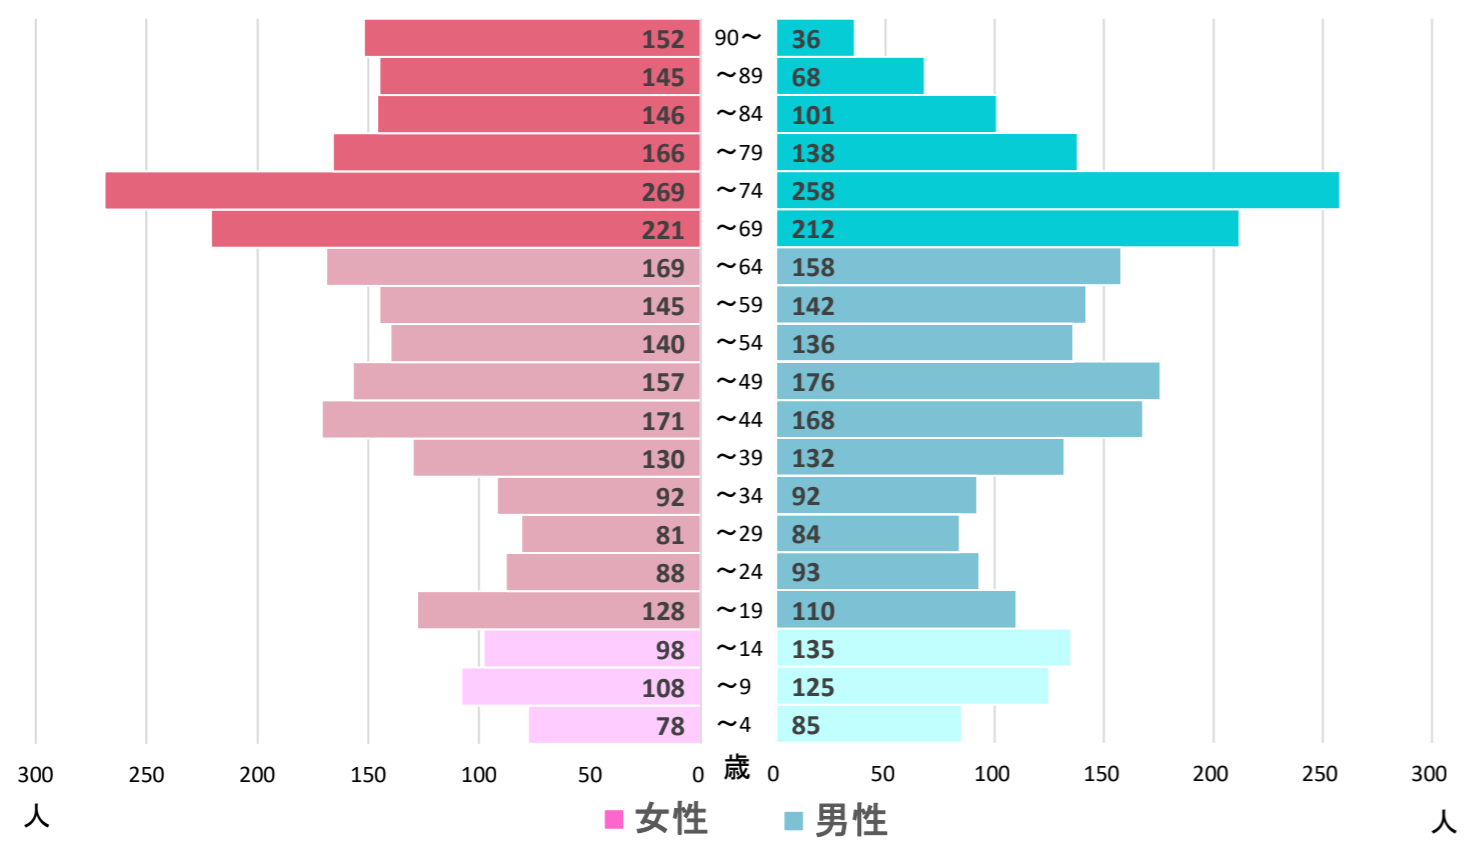

都道府県名

合併前市町村名

島根県

湖陵町

全域

〈地区の情報〉

コーホート変化の割合(2016年・2021年より算出) ※補正値を含める

2021年集計 人口ピラミッド 総人口 5,133人 高齢化率 37.2%

本データは「住民基本台帳(外国人含む)」を基にした「しまねの郷づくり応援サイト」で公開されている295地区の2021年までの値及び将来推計値を島根県・市町村・合併前市町村単位で積み上げ算出したものです。(2021年10月21日時点)  
※2012年について雲南市は外国人を含まない  
※美郷町については2012年データなし

2016年~2021年の変化の傾向が今後も続いた30年後の予測

	過去										将来推計					
	2012	2013	2014	2015	2016	2017	2018	2019	2020	2021	2026	2031	2036	2041	2046	2051
人口増減率(%)	-	-1.0%	-0.3%	-0.6%	-0.8%	-0.5%	-1.1%	-0.8%	-1.3%	-1.2%	-6.0%	-6.8%	-7.8%	-9.0%	-9.2%	-9.1%
高齢化率	29.8%	30.7%	31.6%	32.9%	33.9%	34.2%	34.8%	35.5%	36.5%	37.2%	38.7%	39.5%	40.0%	41.9%	44.7%	46.4%
後期高齢者比率	17.0%	17.4%	17.1%	16.9%	17.2%	17.9%	18.0%	18.3%	18.4%	18.5%	23.5%	26.3%	26.9%	26.3%	25.8%	27.7%
生産年齢人口率	57.1%	56.4%	55.5%	54.3%	53.1%	53.0%	52.2%	51.4%	50.7%	50.5%	49.9%	50.3%	50.4%	48.8%	46.1%	44.6%
20~30代女性比率	9.4%	9.2%	9.2%	8.9%	9.0%	8.9%	8.8%	8.5%	7.9%	7.6%	7.0%	6.5%	6.3%	6.3%	6.0%	6.1%
若年齢層率(~14)	13.1%	13.0%	13.0%	12.7%	13.0%	12.8%	12.9%	13.1%	12.7%	12.3%	11.5%	10.1%	9.6%	9.3%	9.2%	9.0%
4歳以下人口比率	3.8%	3.7%	3.9%	3.8%	4.0%	3.8%	3.8%	3.9%	3.7%	3.2%	2.9%	2.7%	2.6%	2.6%	2.5%	2.5%

(※人口増減率における2026年以降は5年間の増減率を表記)