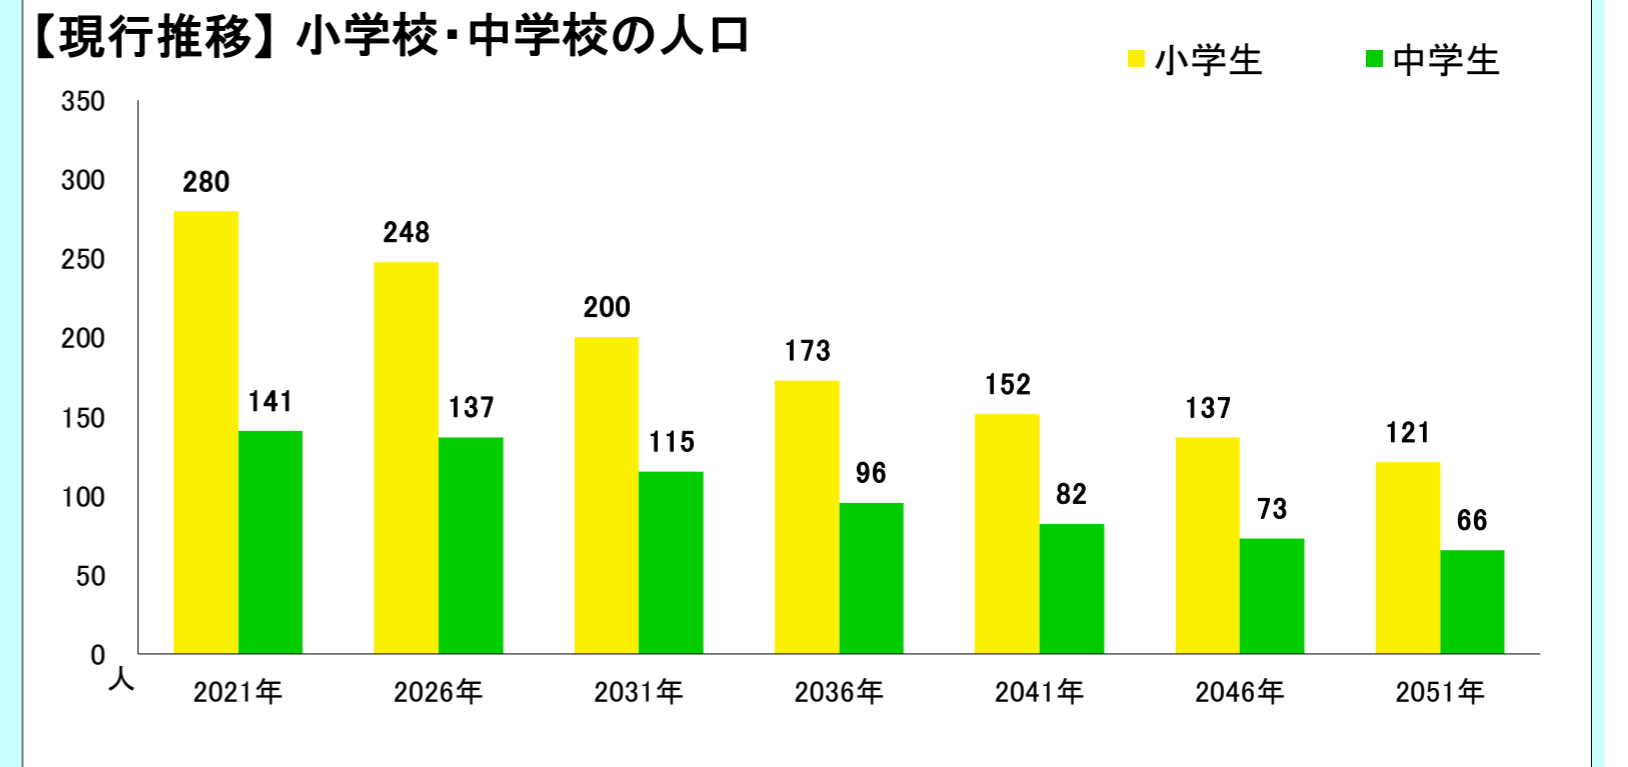

都道府県名

合併前市町村名

島根県

湖陵町

全域

〈地区の情報〉

コーホート変化の割合(2016年・2021年より算出) ※補正値を含める

2021年集計 人口ピラミッド 総人口 5,133人 高齢化率 37.2%

本データは「住民基本台帳(外国人含む)」を基にした「しまねの郷づくり応援サイト」で公開されている295地区の2021年までの値及び将来推計値を島根県・市町村・合併前市町村単位で積み上げ算出したものです。(2021年10月21日時点)  
※2012年について雲南市は外国人を含まない  
※美郷町については2012年データなし

2016年~2021年の変化の傾向が今後も続いた30年後の予測

	過去										将来推計					
	2012	2013	2014	2015	2016	2017	2018	2019	2020	2021	2026	2031	2036	2041	2046	2051
人口増減率(%)	-	-1.0%	-0.3%	-0.6%	-0.8%	-0.5%	-1.1%	-0.8%	-1.3%	-1.2%	-6.0%	-6.8%	-7.8%	-9.0%	-9.2%	-9.1%
高齢化率	29.8%	30.7%	31.6%	32.9%	33.9%	34.2%	34.8%	35.5%	36.5%	37.2%	38.7%	39.5%	40.0%	41.9%	44.7%	46.4%
後期高齢者比率	17.0%	17.4%	17.1%	16.9%	17.2%	17.9%	18.0%	18.3%	18.4%	18.5%	23.5%	26.3%	26.9%	26.3%	25.8%	27.7%
生産年齢人口率	57.1%	56.4%	55.5%	54.3%	53.1%	53.0%	52.2%	51.4%	50.7%	50.5%	49.9%	50.3%	50.4%	48.8%	46.1%	44.6%
20~30代女性比率	9.4%	9.2%	9.2%	8.9%	9.0%	8.9%	8.8%	8.5%	7.9%	7.6%	7.0%	6.5%	6.3%	6.3%	6.0%	6.1%
若年齢層率(~14)	13.1%	13.0%	13.0%	12.7%	13.0%	12.8%	12.9%	13.1%	12.7%	12.3%	11.5%	10.1%	9.6%	9.3%	9.2%	9.0%
4歳以下人口比率	3.8%	3.7%	3.9%	3.8%	4.0%	3.8%	3.8%	3.9%	3.7%	3.2%	2.9%	2.7%	2.6%	2.6%	2.5%	2.5%

(※人口増減率における2026年以降は5年間の増減率を表記)