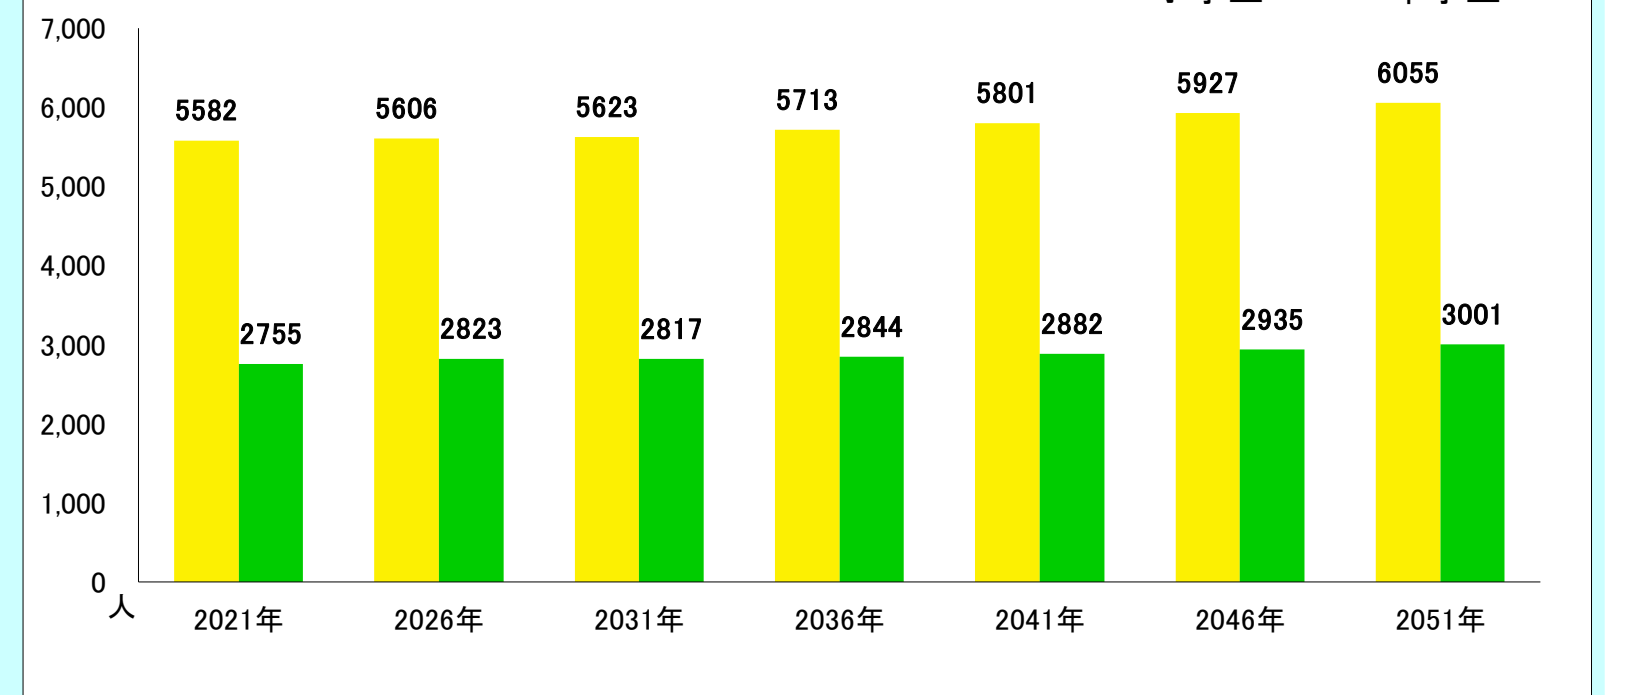

2021年集計 人口ピラミッド 総人口 94,687人 高齢化率 26.6%

2016年～2021年の変化の傾向が今後も続いた30年後の予測

【現行推移】人口ピラミッド 2051年予測値 総人口 105,728人 高齢化率 28%

【2012-2021】総人口・高齢化率

【現行推移】総人口・高齢化率

【2012-2021】小学校・中学校の人口

【現行推移】小学校・中学校の人口

項目	過去										将来推計					
	2012	2013	2014	2015	2016	2017	2018	2019	2020	2021	2026	2031	2036	2041	2046	2051
人口増減率(%)	-	0.3	0.1	0.7	1.0	0.3	1.1	0.7	-0.2	0.2	2.1	2.0	1.9	1.5	1.7	2.0
高齢化率	23.2	23.9	24.7	25.1	25.5	25.9	26.0	26.2	26.5	26.6	26.6	26.3	26.4	27.3	28.0	28.0
後期高齢者比率	13.0	13.2	13.2	13.3	13.3	13.4	13.6	13.6	13.7	13.5	15.5	16.0	15.7	15.1	15.0	16.0
生産年齢人口率	61.7	61.1	60.3	60.0	59.6	59.3	59.3	59.1	58.9	58.8	58.9	59.4	59.3	58.4	57.7	57.6
20～30代女性比率	12.3	12.0	11.8	11.7	11.6	11.5	11.4	11.3	11.2	11.1	11.1	11.0	11.0	10.9	10.9	10.9
若年齢層率(～14)	15.1	15.0	15.0	14.9	14.8	14.8	14.7	14.7	14.6	14.6	14.5	14.3	14.3	14.3	14.3	14.4
4歳以下人口比率	5.1	5.0	5.0	5.0	5.0	5.1	5.0	5.0	4.9	4.8	4.8	4.8	4.8	4.8	4.8	4.8

(※人口増減率における2026年以降は5年間の増減率を表記)