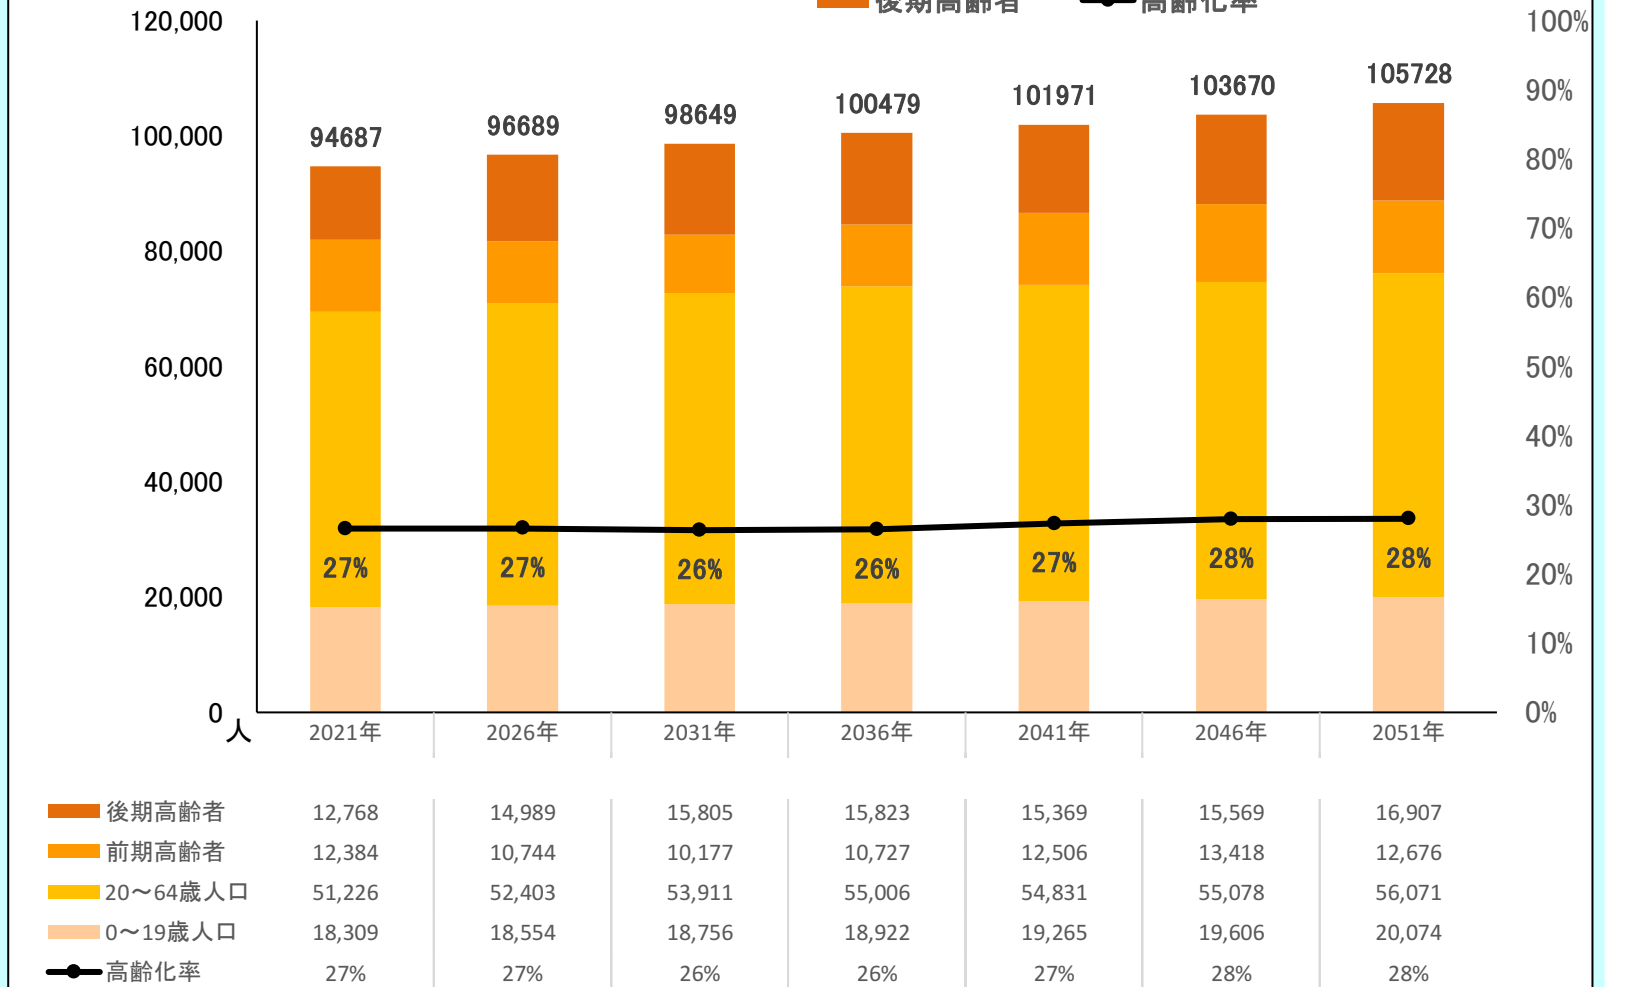

2021年集計 人口ピラミッド 総人口 94,687人 高齢化率 26.6%

2016年～2021年の変化の傾向が今後も続いた30年後の予測

【現行推移】人口ピラミッド 2051年予測値 総人口 105,728人 高齢化率 28%

【2012-2021】総人口・高齢化率

【現行推移】総人口・高齢化率

【2012-2021】小学校・中学校の人口

【現行推移】小学校・中学校の人口

項目	過去										将来推計					
	2012	2013	2014	2015	2016	2017	2018	2019	2020	2021	2026	2031	2036	2041	2046	2051
人口増減率(%)	-	0.3	0.1	0.7	1.0	0.3	1.1	0.7	-0.2	0.2	2.1	2.0	1.9	1.5	1.7	2.0
高齢化率	23.2	23.9	24.7	25.1	25.5	25.9	26.0	26.2	26.5	26.6	26.6	26.3	26.4	27.3	28.0	28.0
後期高齢者比率	13.0	13.2	13.2	13.3	13.3	13.4	13.6	13.6	13.7	13.5	15.5	16.0	15.7	15.1	15.0	16.0
生産年齢人口率	61.7	61.1	60.3	60.0	59.6	59.3	59.3	59.1	58.9	58.8	58.9	59.4	59.3	58.4	57.7	57.6
20～30代女性比率	12.3	12.0	11.8	11.7	11.6	11.5	11.4	11.3	11.2	11.1	11.1	11.0	11.0	10.9	10.9	10.9
若年齢層率(～14)	15.1	15.0	15.0	14.9	14.8	14.8	14.7	14.7	14.6	14.6	14.5	14.3	14.3	14.3	14.3	14.4
4歳以下人口比率	5.1	5.0	5.0	5.0	5.0	5.1	5.0	5.0	4.9	4.8	4.8	4.8	4.8	4.8	4.8	4.8

(※人口増減率における2026年以降は5年間の増減率を表記)