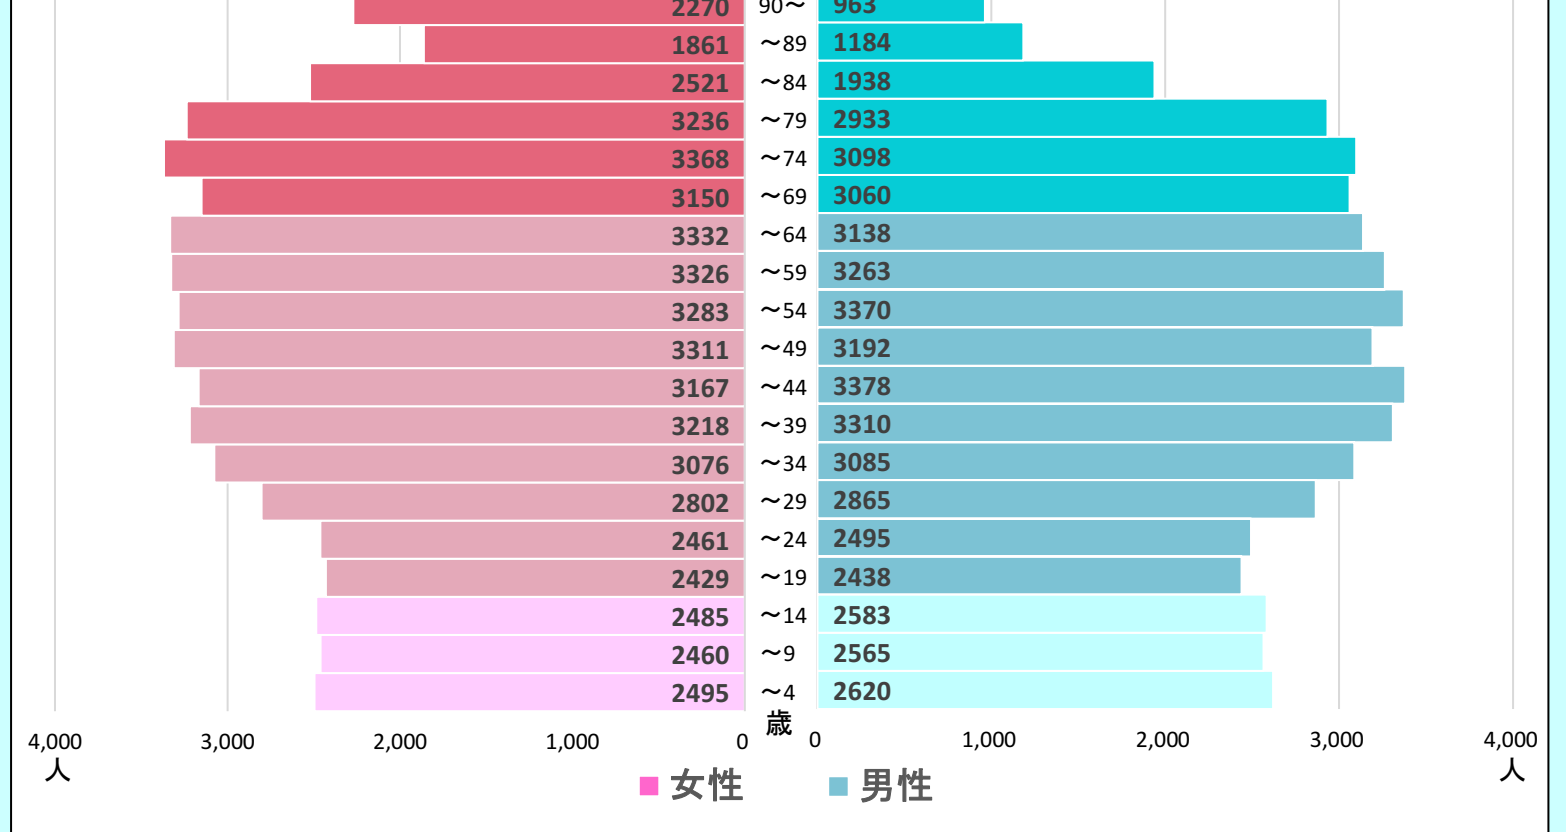

都道府県名

合併前市町村名

島根県

旧出雲市

全域

〈地区の情報〉

コーホート変化の割合(2016年・2021年より算出) ※補正値を含める

本データは「住民基本台帳(外国人含む)」を基にした「しまねの郷づくり応援サイト」で公開されている295地区の2021年までの値及び将来推計値を島根県・市町村・合併前市町村単位で積み上げ算出したものです。(2022年2月23日時点)
※2012年について雲南市は外国人を含まない
※美郷町については2012年データなし

2021年集計 人口ピラミッド 総人口 94,687人 高齢化率 26.6%

2016年～2021年の変化の傾向が今後も続いた30年後の予測

【現行推移】人口ピラミッド 2051年予測値 総人口 105,728人 高齢化率 28%

【2012-2021】総人口・高齢化率

【現行推移】総人口・高齢化率

【2012-2021】小学校・中学校の人口

【現行推移】小学校・中学校の人口

項目	過去										将来推計					
	2012	2013	2014	2015	2016	2017	2018	2019	2020	2021	2026	2031	2036	2041	2046	2051
人口増減率(%)	-	0.3	0.1	0.7	1.0	0.3	1.1	0.7	-0.2	0.2	2.1	2.0	1.9	1.5	1.7	2.0
高齢化率	23.2	23.9	24.7	25.1	25.5	25.9	26.0	26.2	26.5	26.6	26.6	26.3	26.4	27.3	28.0	28.0
後期高齢者比率	13.0	13.2	13.2	13.3	13.3	13.4	13.6	13.6	13.7	13.5	15.5	16.0	15.7	15.1	15.0	16.0
生産年齢人口率	61.7	61.1	60.3	60.0	59.6	59.3	59.3	59.1	58.9	58.8	58.9	59.4	59.3	58.4	57.7	57.6
20～30代女性比率	12.3	12.0	11.8	11.7	11.6	11.5	11.4	11.3	11.2	11.1	11.1	11.0	11.0	10.9	10.9	10.9
若年齢層率(～14)	15.1	15.0	15.0	14.9	14.8	14.8	14.7	14.7	14.6	14.6	14.5	14.3	14.3	14.3	14.3	14.4
4歳以下人口比率	5.1	5.0	5.0	5.0	5.0	5.1	5.0	5.0	4.9	4.8	4.8	4.8	4.8	4.8	4.8	4.8