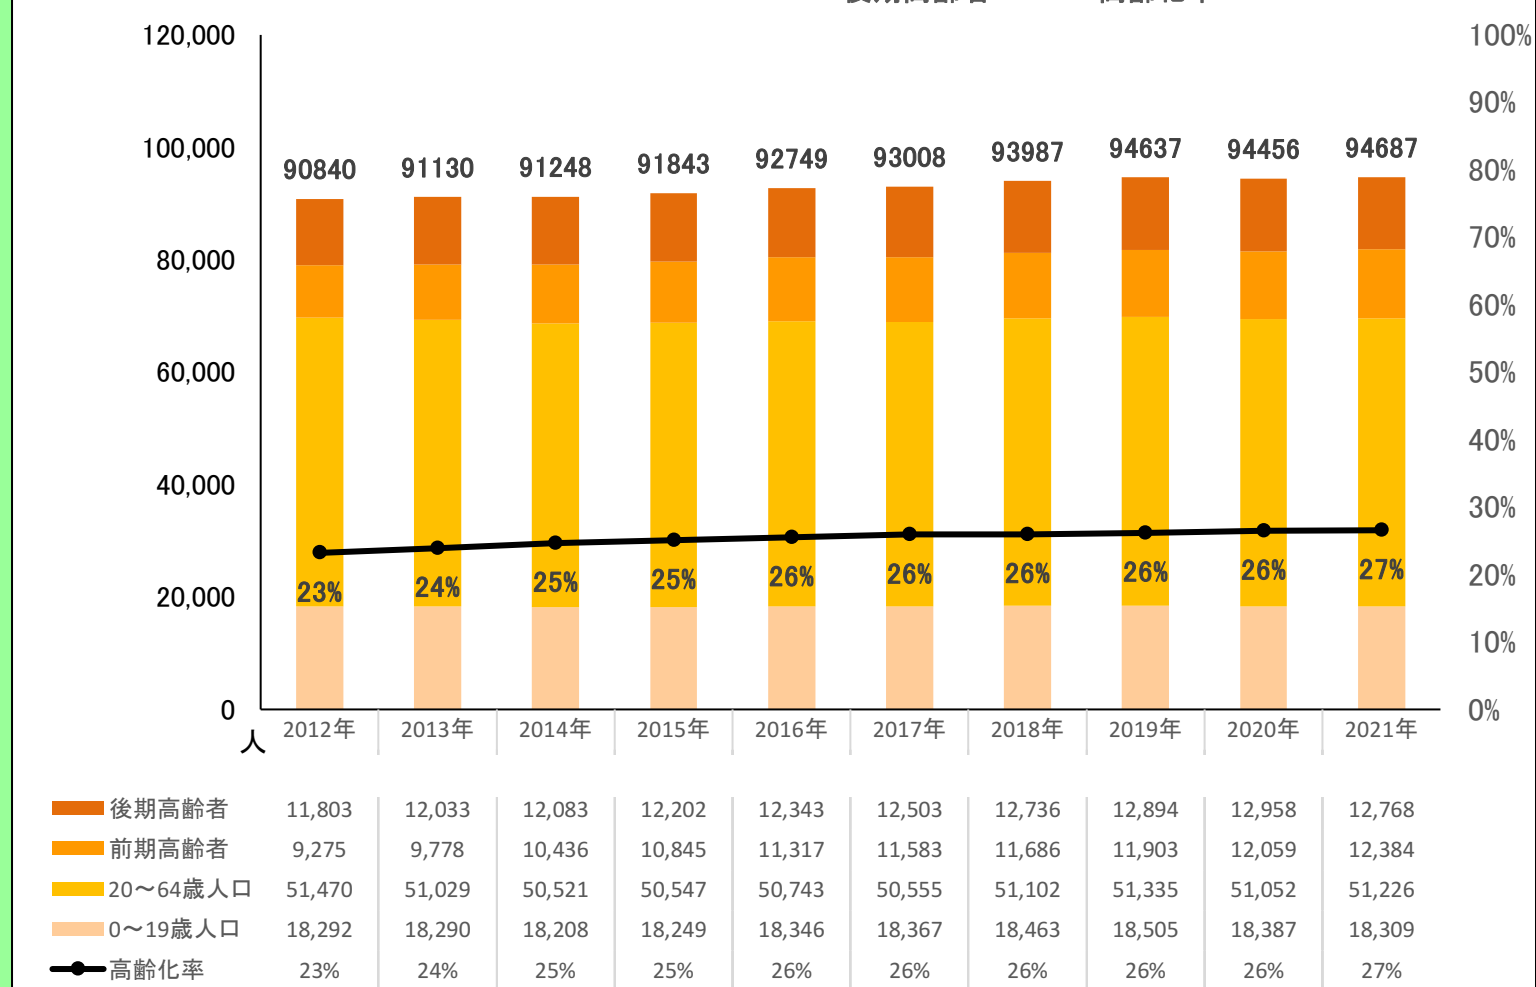

2021年集計 人口ピラミッド 総人口 94,687人 高齢化率 26.6%

2016年～2021年の変化の傾向が今後も続いた30年後の予測

【現行推移】人口ピラミッド 2051年予測値 総人口 105,728人 高齢化率 28%

【2012-2021】総人口・高齢化率

【現行推移】総人口・高齢化率

【2012-2021】小学校・中学校の人口

【現行推移】小学校・中学校の人口

項目	過去										将来推計					
	2012	2013	2014	2015	2016	2017	2018	2019	2020	2021	2026	2031	2036	2041	2046	2051
人口増減率(%)	-	0.3	0.1	0.7	1.0	0.3	1.1	0.7	-0.2	0.2	2.1	2.0	1.9	1.5	1.7	2.0
高齢化率	23.2	23.9	24.7	25.1	25.5	25.9	26.0	26.2	26.5	26.6	26.6	26.3	26.4	27.3	28.0	28.0
後期高齢者比率	13.0	13.2	13.2	13.3	13.3	13.4	13.6	13.6	13.7	13.5	15.5	16.0	15.7	15.1	15.0	16.0
生産年齢人口率	61.7	61.1	60.3	60.0	59.6	59.3	59.3	59.1	58.9	58.8	58.9	59.4	59.3	58.4	57.7	57.6
20～30代女性比率	12.3	12.0	11.8	11.7	11.6	11.5	11.4	11.3	11.2	11.1	11.1	11.0	11.0	10.9	10.9	10.9
若年齢層率(～14)	15.1	15.0	15.0	14.9	14.8	14.8	14.7	14.7	14.6	14.6	14.5	14.3	14.3	14.3	14.3	14.4
4歳以下人口比率	5.1	5.0	5.0	5.0	5.0	5.1	5.0	5.0	4.9	4.8	4.8	4.8	4.8	4.8	4.8	4.8

(※人口増減率における2026年以降は5年間の増減率を表記)