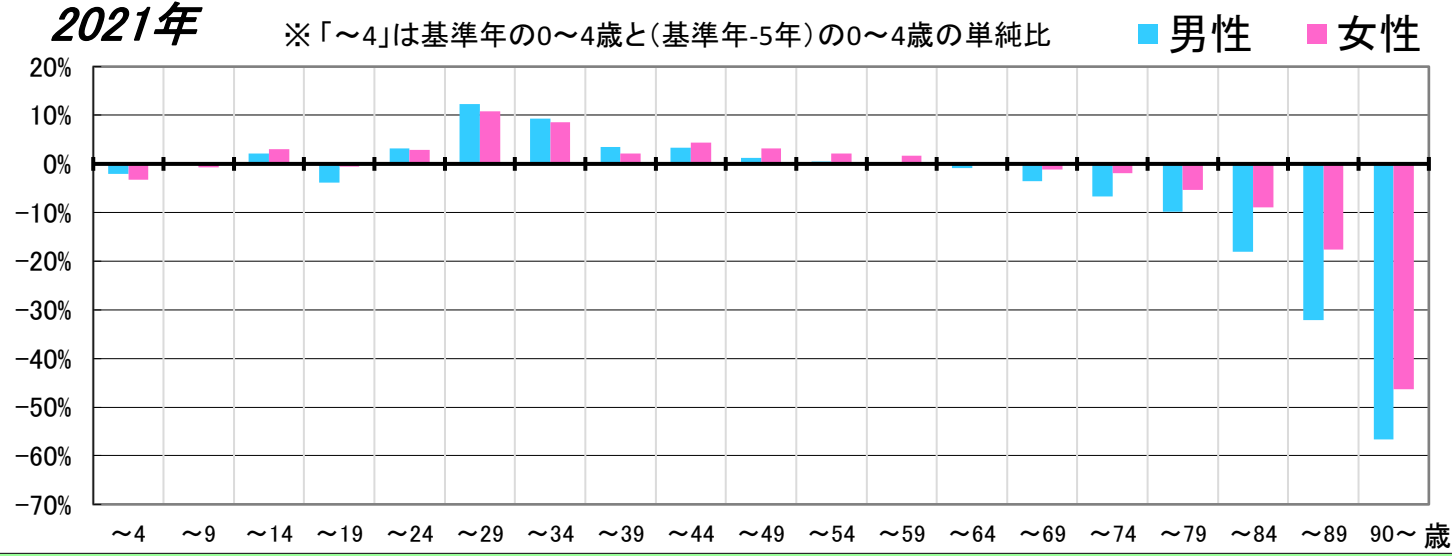

都道府県名

合併前市町村名

島根県

旧出雲市

全域

〈地区の情報〉

コーホート変化の割合(2016年・2021年より算出) ※補正値を含める

本データは「住民基本台帳(外国人含む)」を基にした「しまねの郷づくり応援サイト」で公開されている295地区の2021年までの値及び将来推計値を島根県・市町村・合併前市町村単位で積み上げ算出したものです。(2022年2月23日時点)
※2012年について雲南市は外国人を含まない
※美郷町については2012年データなし

2021年集計 人口ピラミッド 総人口 94,687人 高齢化率 26.6%

2016年～2021年の変化の傾向が今後も続いた30年後の予測

【現行推移】人口ピラミッド 2051年予測値 総人口 105,728人 高齢化率 28%

【2012-2021】総人口・高齢化率

【現行推移】総人口・高齢化率

【2012-2021】小学校・中学校の人口

【現行推移】小学校・中学校の人口

項目	過去										将来推計					
	2012	2013	2014	2015	2016	2017	2018	2019	2020	2021	2026	2031	2036	2041	2046	2051
人口増減率(%)	-	0.3	0.1	0.7	1.0	0.3	1.1	0.7	-0.2	0.2	2.1	2.0	1.9	1.5	1.7	2.0
高齢化率	23.2	23.9	24.7	25.1	25.5	25.9	26.0	26.2	26.5	26.6	26.6	26.3	26.4	27.3	28.0	28.0
後期高齢者比率	13.0	13.2	13.2	13.3	13.3	13.4	13.6	13.6	13.7	13.5	15.5	16.0	15.7	15.1	15.0	16.0
生産年齢人口率	61.7	61.1	60.3	60.0	59.6	59.3	59.3	59.1	58.9	58.8	58.9	59.4	59.3	58.4	57.7	57.6
20～30代女性比率	12.3	12.0	11.8	11.7	11.6	11.5	11.4	11.3	11.2	11.1	11.1	11.0	11.0	10.9	10.9	10.9
若年齢層率(～14)	15.1	15.0	15.0	14.9	14.8	14.8	14.7	14.7	14.6	14.6	14.5	14.3	14.3	14.3	14.3	14.4
4歳以下人口比率	5.1	5.0	5.0	5.0	5.0	5.1	5.0	5.0	4.9	4.8	4.8	4.8	4.8	4.8	4.8	4.8

(※人口増減率における2026年以降は5年間の増減率を表記)