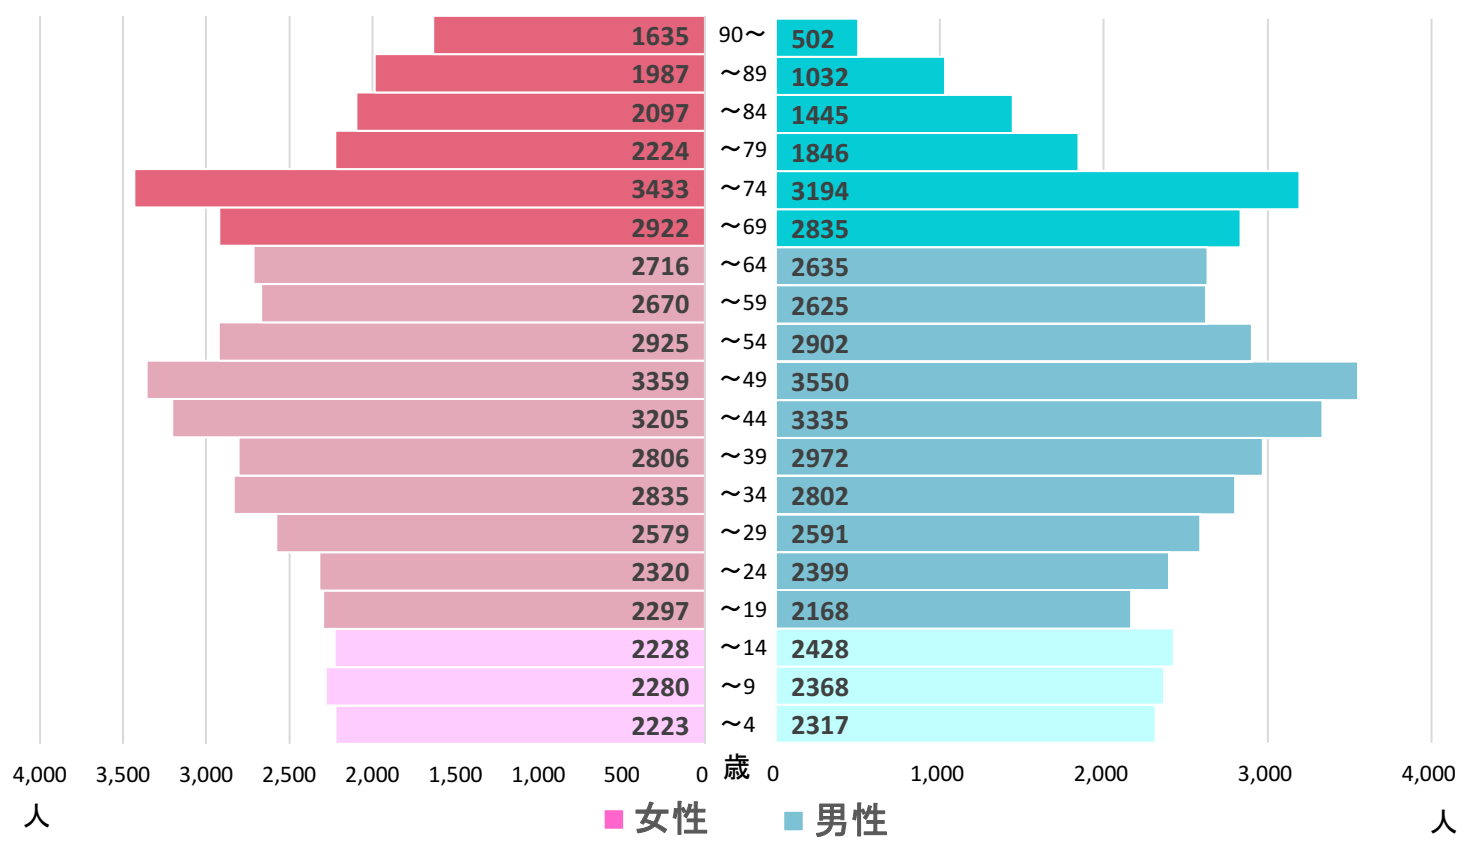

都道府県名

合併前市町村名

島根県

旧出雲市

全域

〈地区の情報〉

コーホート変化の割合(2016年・2021年より算出) ※補正値を含める

本データは「住民基本台帳(外国人含む)」を基にした「しまねの郷づくり応援サイト」で公開されている295地区の2021年までの値及び将来推計値を島根県・市町村・合併前市町村単位で積み上げ算出したものです。(2022年2月23日時点)
※2012年について雲南市は外国人を含まない
※美郷町については2012年データなし

2021年集計 人口ピラミッド 総人口 94,687人 高齢化率 26.6%

2016年～2021年の変化の傾向が今後も続いた30年後の予測

【現行推移】人口ピラミッド 2051年予測値 総人口 105,728人 高齢化率 28%

【2012-2021】総人口・高齢化率

【現行推移】総人口・高齢化率

【2012-2021】小学校・中学校の人口

【現行推移】小学校・中学校の人口

項目	過去										将来推計					
	2012	2013	2014	2015	2016	2017	2018	2019	2020	2021	2026	2031	2036	2041	2046	2051
人口増減率(%)	-	0.3	0.1	0.7	1.0	0.3	1.1	0.7	-0.2	0.2	2.1	2.0	1.9	1.5	1.7	2.0
高齢化率	23.2	23.9	24.7	25.1	25.5	25.9	26.0	26.2	26.5	26.6	26.6	26.3	26.4	27.3	28.0	28.0
後期高齢者比率	13.0	13.2	13.2	13.3	13.3	13.4	13.6	13.6	13.7	13.5	15.5	16.0	15.7	15.1	15.0	16.0
生産年齢人口率	61.7	61.1	60.3	60.0	59.6	59.3	59.3	59.1	58.9	58.8	58.9	59.4	59.3	58.4	57.7	57.6
20～30代女性比率	12.3	12.0	11.8	11.7	11.6	11.5	11.4	11.3	11.2	11.1	11.1	11.0	11.0	10.9	10.9	10.9
若年齢層率(～14)	15.1	15.0	15.0	14.9	14.8	14.8	14.7	14.7	14.6	14.6	14.5	14.3	14.3	14.3	14.3	14.4
4歳以下人口比率	5.1	5.0	5.0	5.0	5.0	5.1	5.0	5.0	4.9	4.8	4.8	4.8	4.8	4.8	4.8	4.8