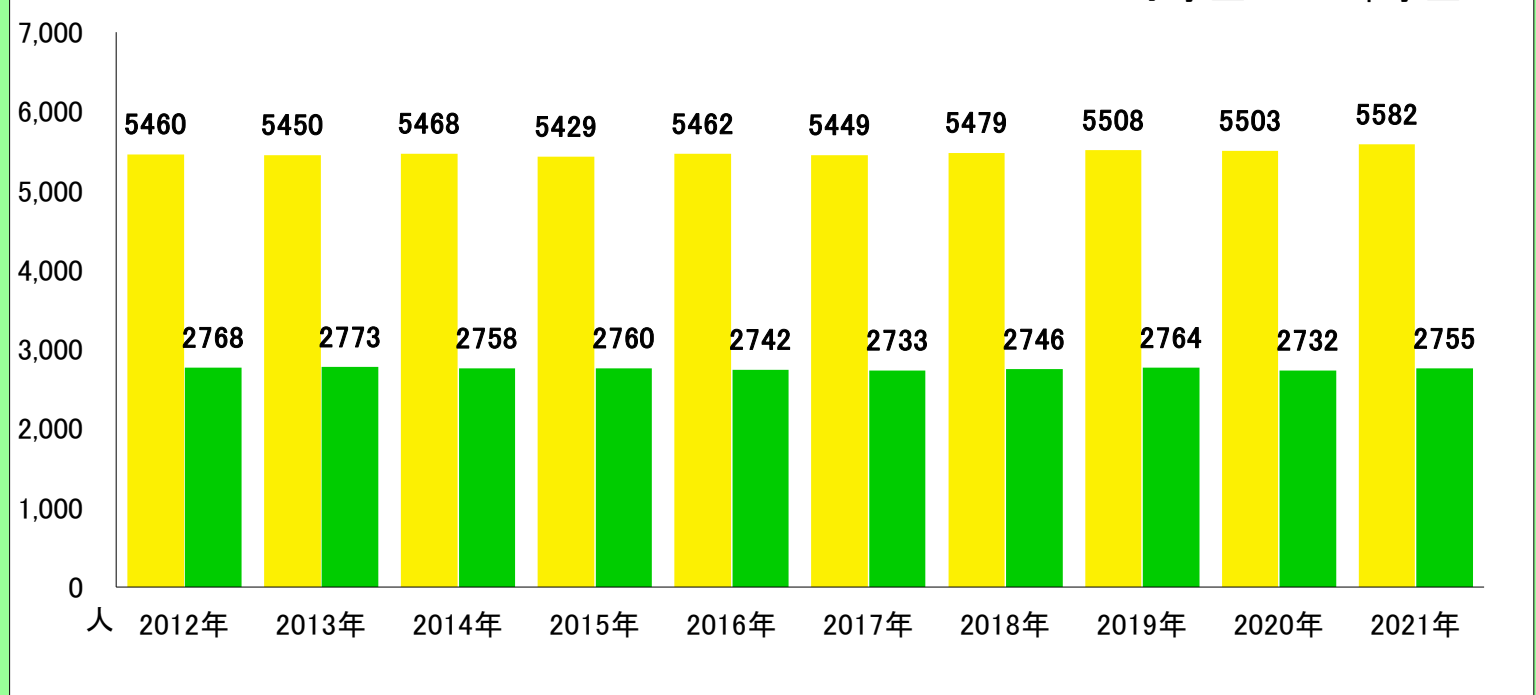

2021年集計 人口ピラミッド 総人口 94,687人 高齢化率 26.6%

2016年～2021年の変化の傾向が今後も続いた30年後の予測

【現行推移】人口ピラミッド 2051年予測値 総人口 105,728人 高齢化率 28%

【2012-2021】総人口・高齢化率

【現行推移】総人口・高齢化率

【2012-2021】小学校・中学校の人口

【現行推移】小学校・中学校の人口

項目	過去										将来推計					
	2012	2013	2014	2015	2016	2017	2018	2019	2020	2021	2026	2031	2036	2041	2046	2051
人口増減率(%)	-	0.3	0.1	0.7	1.0	0.3	1.1	0.7	-0.2	0.2	2.1	2.0	1.9	1.5	1.7	2.0
高齢化率	23.2	23.9	24.7	25.1	25.5	25.9	26.0	26.2	26.5	26.6	26.6	26.3	26.4	27.3	28.0	28.0
後期高齢者比率	13.0	13.2	13.2	13.3	13.3	13.4	13.6	13.6	13.7	13.5	15.5	16.0	15.7	15.1	15.0	16.0
生産年齢人口率	61.7	61.1	60.3	60.0	59.6	59.3	59.3	59.1	58.9	58.8	58.9	59.4	59.3	58.4	57.7	57.6
20～30代女性比率	12.3	12.0	11.8	11.7	11.6	11.5	11.4	11.3	11.2	11.1	11.1	11.0	11.0	10.9	10.9	10.9
若年齢層率(～14)	15.1	15.0	15.0	14.9	14.8	14.8	14.7	14.7	14.6	14.6	14.5	14.3	14.3	14.3	14.3	14.4
4歳以下人口比率	5.1	5.0	5.0	5.0	5.0	5.1	5.0	5.0	4.9	4.8	4.8	4.8	4.8	4.8	4.8	4.8

(※人口増減率における2026年以降は5年間の増減率を表記)