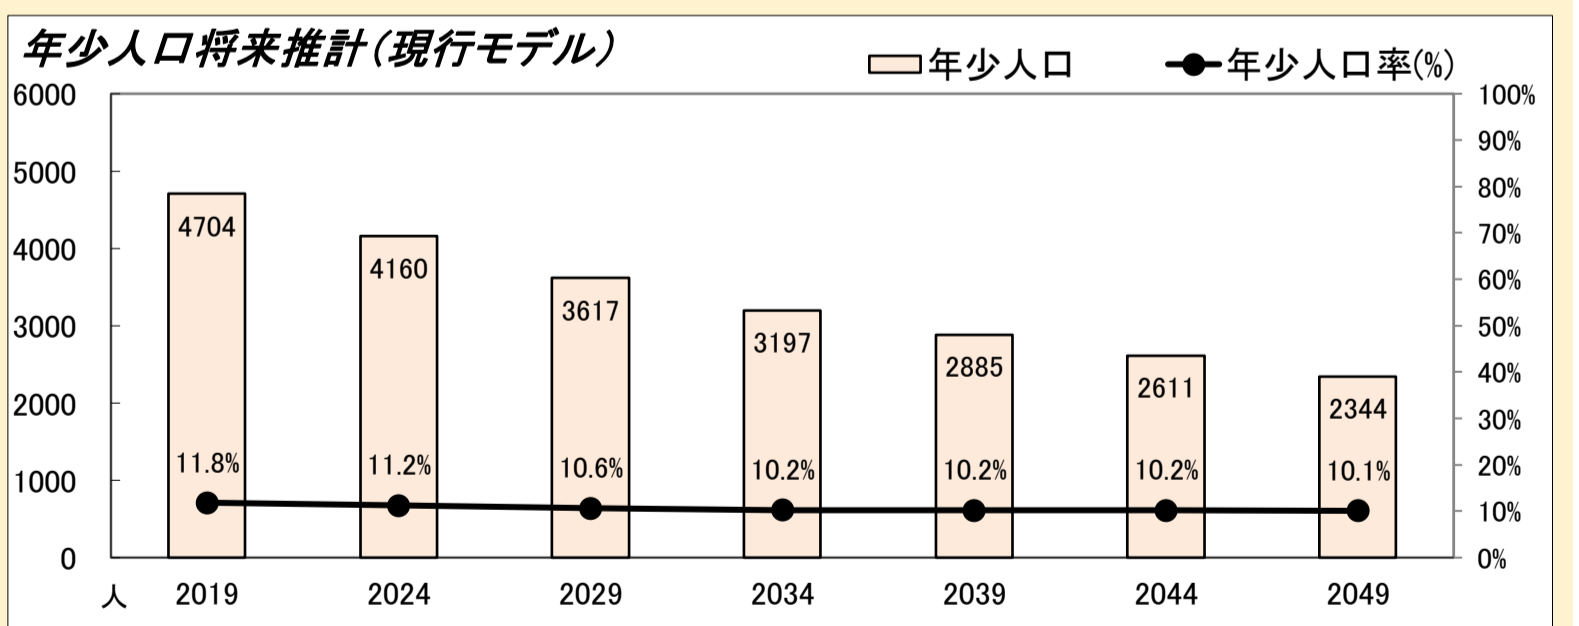

1. コーホート変化率(2014年・2019年より算出)

本データは「住民基本台帳(外国人含む)」を基にした「しまねの郷づくり応援サイト(2019年11月29日時点)」で公開されている298地区の2019年までの値及び将来推計値を島根県・市町村・合併前市町村単位で積み上げ算出したものです。

2. 年代別人口

3. 総人口・高齢化率

4. 小学校・中学校の人口

5. 年少人口(0～14歳)

	2012	2013	2014	2015	2016	2017	2018	2019	将来推計	2024	2029	2034	2039	2044	2049
人口増減率(※)	-	-0.6%	-1.2%	-1.3%	-1.3%	-1.0%	-1.4%	-1.4%	-6.9%	-7.8%	-8.4%	-9.2%	-9.5%	-9.5%	
高齢化率	29.3%	30.4%	31.3%	32.1%	33.0%	33.5%	34.0%	34.5%	36.0%	37.0%	37.8%	39.4%	41.0%	42.1%	
後期高齢者比率	16.4%	16.8%	17.1%	17.3%	17.5%	17.9%	18.2%	18.5%	21.2%	23.6%	24.2%	24.4%	24.5%	26.0%	
生産年齢人口率	55.8%	54.8%	54.0%	53.3%	52.5%	52.1%	51.8%	51.5%	49.5%	49.1%	48.2%	46.5%	45.0%	44.7%	
20～30代女性比率	10.5%	10.3%	10.1%	9.7%	9.5%	9.4%	9.3%	9.0%	8.2%	7.8%	7.9%	7.8%	7.7%	7.5%	
若年年齢層率(～14)	12.6%	12.5%	12.4%	12.4%	12.3%	12.2%	12.1%	11.8%	11.2%	10.6%	10.2%	10.2%	10.2%	10.1%	
4歳以下人口比率	4.0%	4.1%	4.1%	4.1%	4.0%	3.9%	3.8%	3.7%	3.4%	3.3%	3.3%	3.2%	3.2%	3.1%	

(※人口増減率における2024年以降は5年間の増減率を表記)