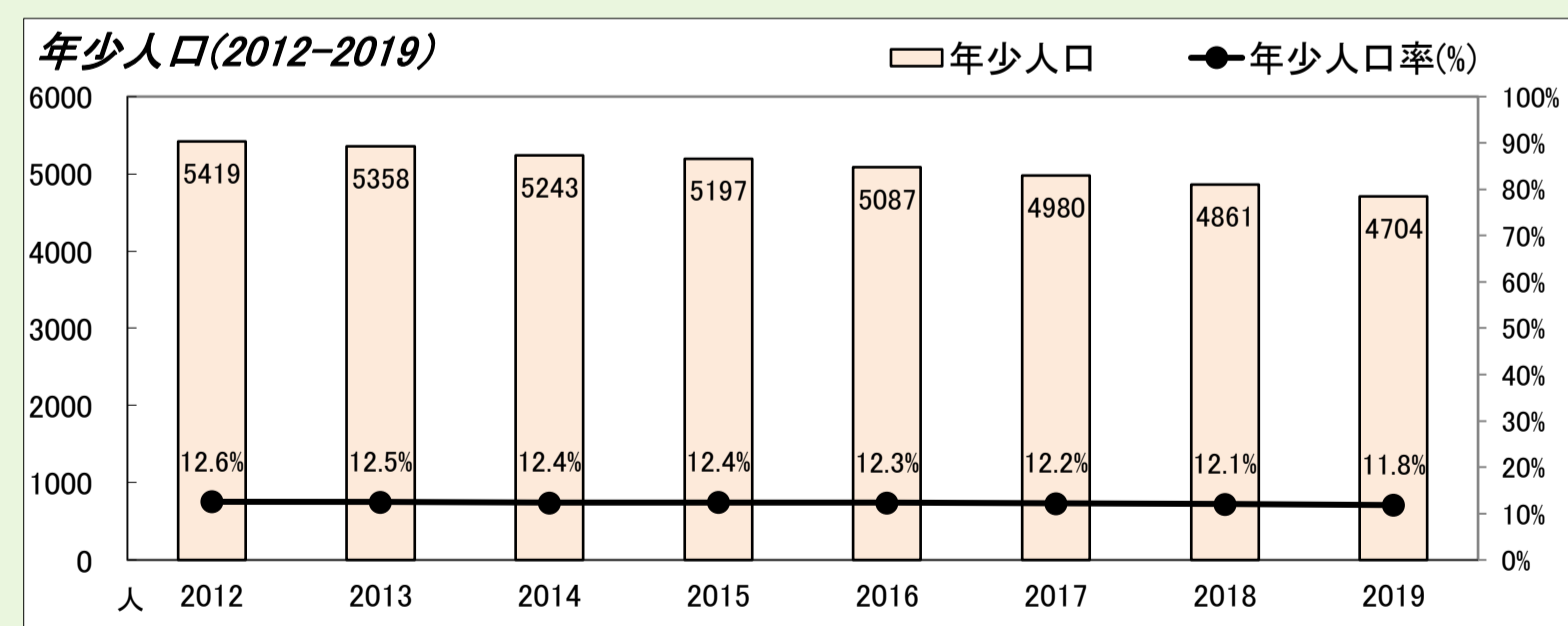

1. コーホート変化率(2014年・2019年より算出)

本データは「住民基本台帳(外国人含む)」を基にした「しまねの郷づくり応援サイト(2019年11月29日時点)」で公開されている298地区の2019年までの値及び将来推計値を島根県・市町村・合併前市町村単位で積み上げ算出したものです。

2. 年代別人口

3. 総人口・高齢化率

4. 小学校・中学校の人口

5. 年少人口(0～14歳)

	2012	2013	2014	2015	2016	2017	2018	2019	将来推計	2024	2029	2034	2039	2044	2049
人口増減率(※)	-	-0.6%	-1.2%	-1.3%	-1.3%	-1.0%	-1.4%	-1.4%	-6.9%	-7.8%	-8.4%	-9.2%	-9.5%	-9.5%	
高齢化率	29.3%	30.4%	31.3%	32.1%	33.0%	33.5%	34.0%	34.5%	36.0%	37.0%	37.8%	39.4%	41.0%	42.1%	
後期高齢者比率	16.4%	16.8%	17.1%	17.3%	17.5%	17.9%	18.2%	18.5%	21.2%	23.6%	24.2%	24.4%	24.5%	26.0%	
生産年齢人口率	55.8%	54.8%	54.0%	53.3%	52.5%	52.1%	51.8%	51.5%	49.5%	49.1%	48.2%	46.5%	45.0%	44.7%	
20～30代女性比率	10.5%	10.3%	10.1%	9.7%	9.5%	9.4%	9.3%	9.0%	8.2%	7.8%	7.9%	7.8%	7.7%	7.5%	
若年年齢層率(～14)	12.6%	12.5%	12.4%	12.4%	12.3%	12.2%	12.1%	11.8%	11.2%	10.6%	10.2%	10.2%	10.2%	10.1%	
4歳以下人口比率	4.0%	4.1%	4.1%	4.1%	4.0%	3.9%	3.8%	3.7%	3.4%	3.3%	3.3%	3.2%	3.2%	3.1%	

(※人口増減率における2024年以降は5年間の増減率を表記)