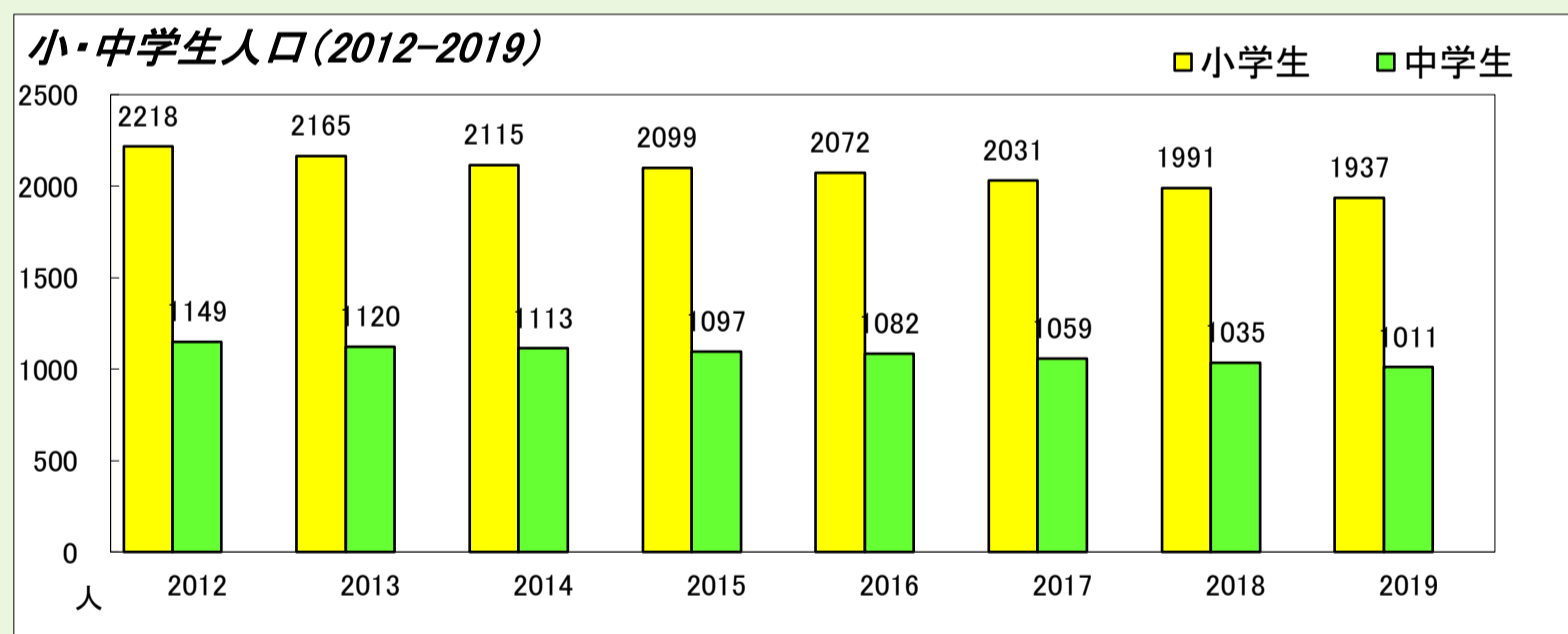

1. コーホート変化率(2014年・2019年より算出)

本データは「住民基本台帳(外国人含む)」を基にした「しまねの郷づくり応援サイト(2019年11月29日時点)」で公開されている298地区の2019年までの値及び将来推計値を島根県・市町村・合併前市町村単位で積み上げ算出したものです。

2. 年代別人口

3. 総人口・高齢化率

4. 小学校・中学校の人口

5. 年少人口(0～14歳)

	2012	2013	2014	2015	2016	2017	2018	2019	将来推計	2024	2029	2034	2039	2044	2049
人口増減率(※)	-	-0.6%	-1.2%	-1.3%	-1.3%	-1.0%	-1.4%	-1.4%	-6.9%	-7.8%	-8.4%	-9.2%	-9.5%	-9.5%	
高齢化率	29.3%	30.4%	31.3%	32.1%	33.0%	33.5%	34.0%	34.5%	36.0%	37.0%	37.8%	39.4%	41.0%	42.1%	
後期高齢者比率	16.4%	16.8%	17.1%	17.3%	17.5%	17.9%	18.2%	18.5%	21.2%	23.6%	24.2%	24.4%	24.5%	26.0%	
生産年齢人口率	55.8%	54.8%	54.0%	53.3%	52.5%	52.1%	51.8%	51.5%	49.5%	49.1%	48.2%	46.5%	45.0%	44.7%	
20～30代女性比率	10.5%	10.3%	10.1%	9.7%	9.5%	9.4%	9.3%	9.0%	8.2%	7.8%	7.9%	7.8%	7.7%	7.5%	
若年年齢層率(～14)	12.6%	12.5%	12.4%	12.4%	12.3%	12.2%	12.1%	11.8%	11.2%	10.6%	10.2%	10.2%	10.2%	10.1%	
4歳以下人口比率	4.0%	4.1%	4.1%	4.1%	4.0%	3.9%	3.8%	3.7%	3.4%	3.3%	3.3%	3.2%	3.2%	3.1%	

(※人口増減率における2024年以降は5年間の増減率を表記)