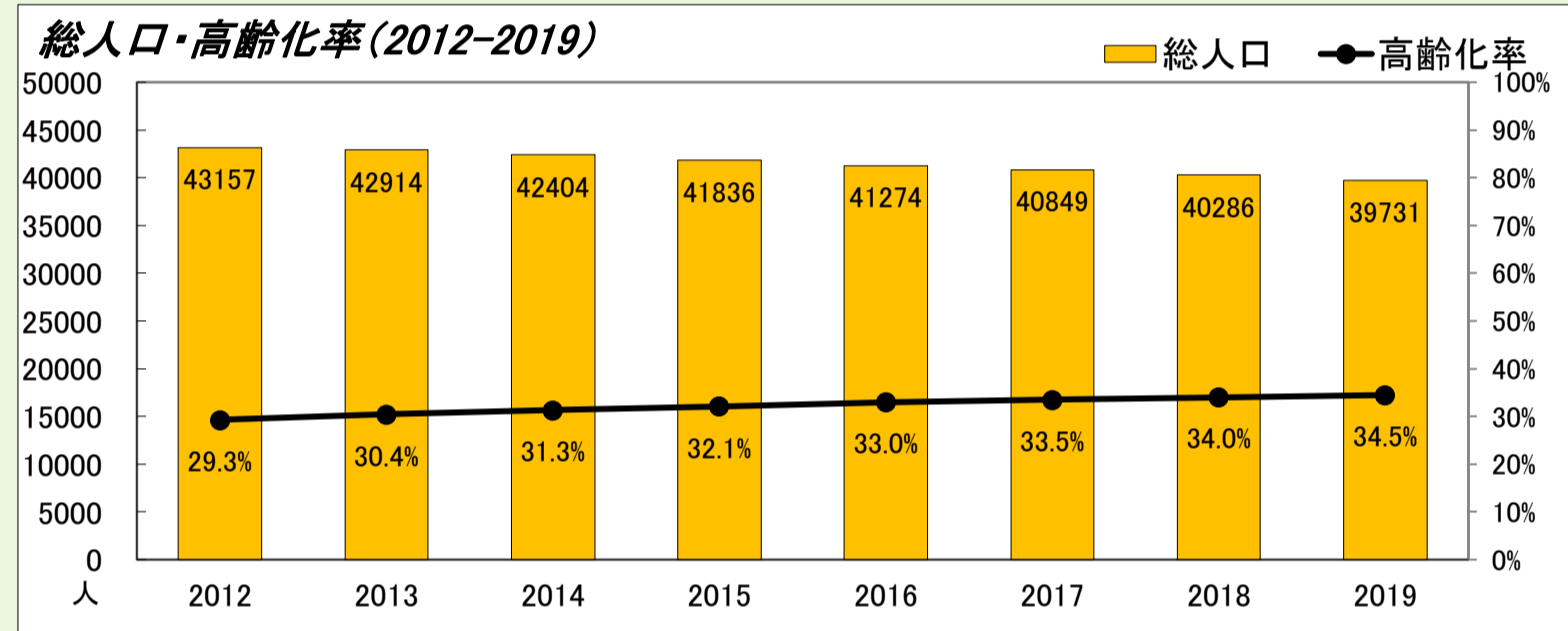

1. コーホート変化率(2014年・2019年より算出)

本データは「住民基本台帳(外国人含む)」を基にした「しまねの郷づくり応援サイト(2019年11月29日時点)」で公開されている298地区の2019年までの値及び将来推計値を島根県・市町村・合併前市町村単位で積み上げ算出したものです。

2. 年代別人口

3. 総人口・高齢化率

4. 小学校・中学校の人口

5. 年少人口(0～14歳)

	2012	2013	2014	2015	2016	2017	2018	2019	将来推計	2024	2029	2034	2039	2044	2049
人口増減率(※)	-	-0.6%	-1.2%	-1.3%	-1.3%	-1.0%	-1.4%	-1.4%	-6.9%	-7.8%	-8.4%	-9.2%	-9.5%	-9.5%	
高齢化率	29.3%	30.4%	31.3%	32.1%	33.0%	33.5%	34.0%	34.5%	36.0%	37.0%	37.8%	39.4%	41.0%	42.1%	
後期高齢者比率	16.4%	16.8%	17.1%	17.3%	17.5%	17.9%	18.2%	18.5%	21.2%	23.6%	24.2%	24.4%	24.5%	26.0%	
生産年齢人口率	55.8%	54.8%	54.0%	53.3%	52.5%	52.1%	51.8%	51.5%	49.5%	49.1%	48.2%	46.5%	45.0%	44.7%	
20～30代女性比率	10.5%	10.3%	10.1%	9.7%	9.5%	9.4%	9.3%	9.0%	8.2%	7.8%	7.9%	7.8%	7.7%	7.5%	
若年年齢層率(～14)	12.6%	12.5%	12.4%	12.4%	12.3%	12.2%	12.1%	11.8%	11.2%	10.6%	10.2%	10.2%	10.2%	10.1%	
4歳以下人口比率	4.0%	4.1%	4.1%	4.1%	4.0%	3.9%	3.8%	3.7%	3.4%	3.3%	3.3%	3.2%	3.2%	3.1%	

(※人口増減率における2024年以降は5年間の増減率を表記)