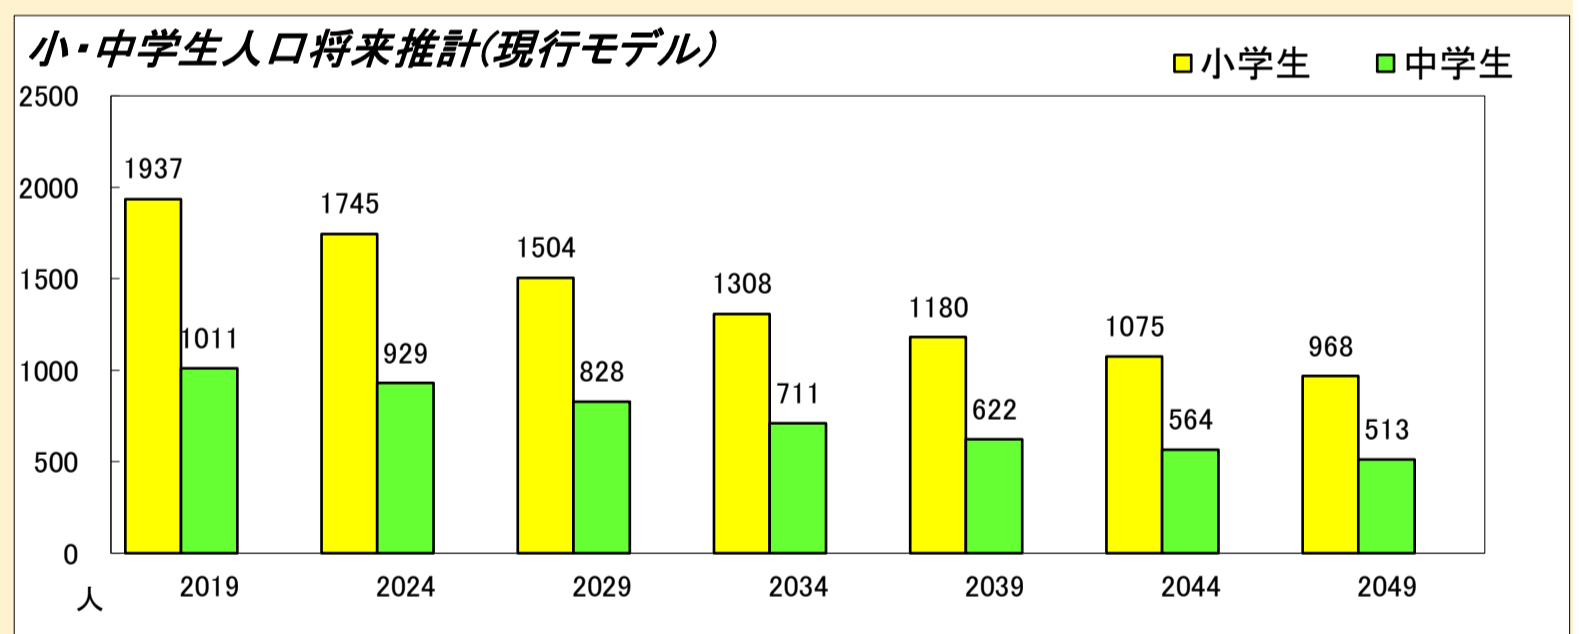

1. コーホート変化率(2014年・2019年より算出)

本データは「住民基本台帳(外国人含む)」を基にした「しまねの郷づくり応援サイト(2019年11月29日時点)」で公開されている298地区の2019年までの値及び将来推計値を島根県・市町村・合併前市町村単位で積み上げ算出したものです。

2. 年代別人口

3. 総人口・高齢化率

4. 小学校・中学校の人口

5. 年少人口(0～14歳)

	2012	2013	2014	2015	2016	2017	2018	2019	将来推計	2024	2029	2034	2039	2044	2049
人口増減率(※)	-	-0.6%	-1.2%	-1.3%	-1.3%	-1.0%	-1.4%	-1.4%	-6.9%	-7.8%	-8.4%	-9.2%	-9.5%	-9.5%	
高齢化率	29.3%	30.4%	31.3%	32.1%	33.0%	33.5%	34.0%	34.5%	36.0%	37.0%	37.8%	39.4%	41.0%	42.1%	
後期高齢者比率	16.4%	16.8%	17.1%	17.3%	17.5%	17.9%	18.2%	18.5%	21.2%	23.6%	24.2%	24.4%	24.5%	26.0%	
生産年齢人口率	55.8%	54.8%	54.0%	53.3%	52.5%	52.1%	51.8%	51.5%	49.5%	49.1%	48.2%	46.5%	45.0%	44.7%	
20～30代女性比率	10.5%	10.3%	10.1%	9.7%	9.5%	9.4%	9.3%	9.0%	8.2%	7.8%	7.9%	7.8%	7.7%	7.5%	
若年年齢層率(～14)	12.6%	12.5%	12.4%	12.4%	12.3%	12.2%	12.1%	11.8%	11.2%	10.6%	10.2%	10.2%	10.2%	10.1%	
4歳以下人口比率	4.0%	4.1%	4.1%	4.1%	4.0%	3.9%	3.8%	3.7%	3.4%	3.3%	3.3%	3.2%	3.2%	3.1%	

(※人口増減率における2024年以降は5年間の増減率を表記)