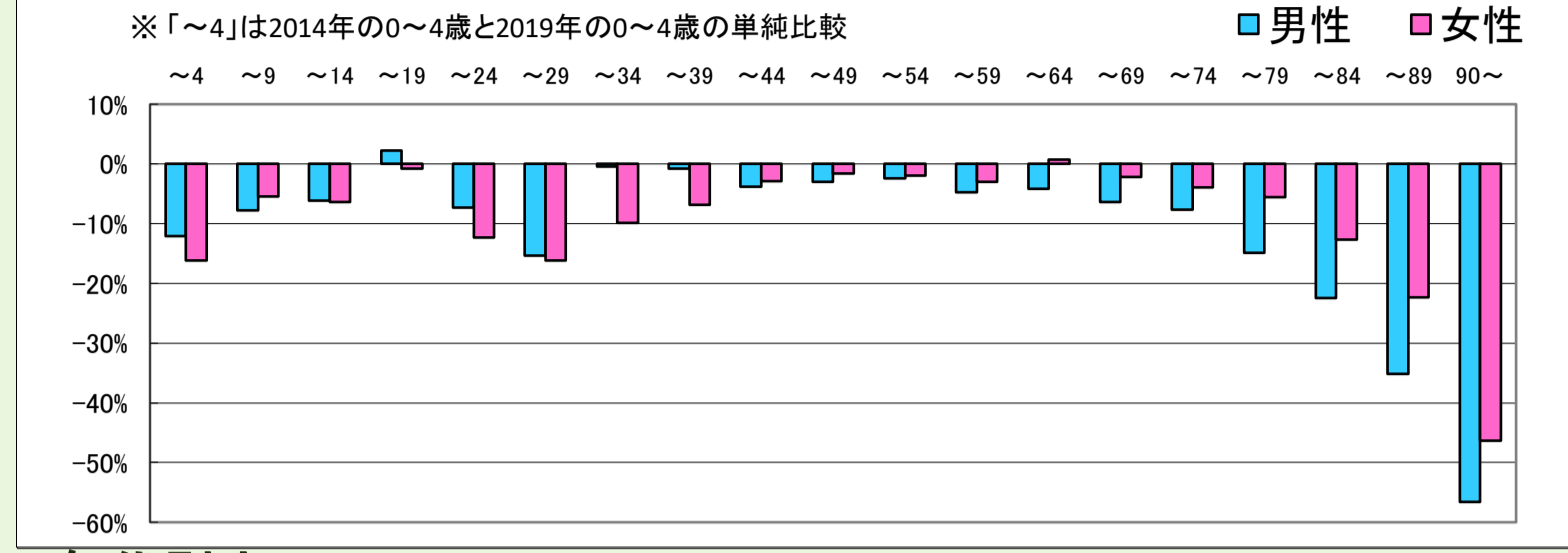

島根県・市町村・合併前市町村単位 積み上げ算出シート

MOUNTAINOUS REGION RESEARCH CENTER

島根県 中山間地域研究センター

都道府県名

合併前市町村名

島根県

旧浜田市

全域

1. コーホート変化率(2014年・2019年より算出)

本データは「住民基本台帳(外国人含む)」を基にした「しまねの郷づくり応援サイト(2019年11月29日時点)」で公開されている298地区の2019年までの値及び将来推計値を島根県・市町村・合併前市町村単位で積み上げ算出したものです。

2. 年代別人口

3. 総人口・高齢化率

4. 小学校・中学校の人口

5. 年少人口(0～14歳)

	2012	2013	2014	2015	2016	2017	2018	2019	将来推計	2024	2029	2034	2039	2044	2049
人口増減率(※)	-	-0.6%	-1.2%	-1.3%	-1.3%	-1.0%	-1.4%	-1.4%	-6.9%	-7.8%	-8.4%	-9.2%	-9.5%	-9.5%	
高齢化率	29.3%	30.4%	31.3%	32.1%	33.0%	33.5%	34.0%	34.5%	36.0%	37.0%	37.8%	39.4%	41.0%	42.1%	
後期高齢者比率	16.4%	16.8%	17.1%	17.3%	17.5%	17.9%	18.2%	18.5%	21.2%	23.6%	24.2%	24.4%	24.5%	26.0%	
生産年齢人口率	55.8%	54.8%	54.0%	53.3%	52.5%	52.1%	51.8%	51.5%	49.5%	49.1%	48.2%	46.5%	45.0%	44.7%	
20～30代女性比率	10.5%	10.3%	10.1%	9.7%	9.5%	9.4%	9.3%	9.0%	8.2%	7.8%	7.9%	7.8%	7.7%	7.5%	
若年年齢層率(～14)	12.6%	12.5%	12.4%	12.4%	12.3%	12.2%	12.1%	11.8%	11.2%	10.6%	10.2%	10.2%	10.2%	10.1%	
4歳以下人口比率	4.0%	4.1%	4.1%	4.1%	4.0%	3.9%	3.8%	3.7%	3.4%	3.3%	3.3%	3.2%	3.2%	3.1%	

(※人口増減率における2024年以降は5年間の増減率を表記)