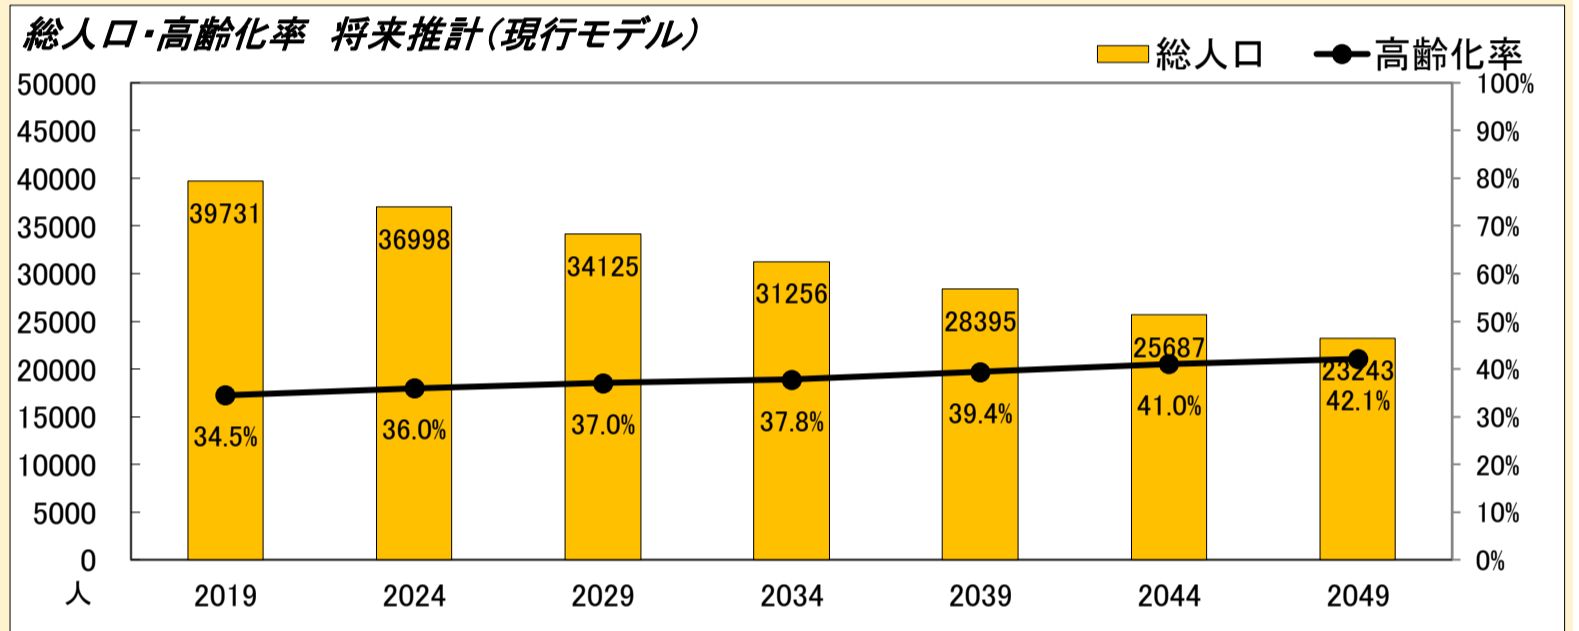

1. コーホート変化率(2014年・2019年より算出)

本データは「住民基本台帳(外国人含む)」を基にした「しまねの郷づくり応援サイト(2019年11月29日時点)」で公開されている298地区の2019年までの値及び将来推計値を島根県・市町村・合併前市町村単位で積み上げ算出したものです。

2. 年代別人口

3. 総人口・高齢化率

4. 小学校・中学校の人口

5. 年少人口(0～14歳)

	2012	2013	2014	2015	2016	2017	2018	2019	将来推計	2024	2029	2034	2039	2044	2049
人口増減率(※)	-	-0.6%	-1.2%	-1.3%	-1.3%	-1.0%	-1.4%	-1.4%	-6.9%	-7.8%	-8.4%	-9.2%	-9.5%	-9.5%	
高齢化率	29.3%	30.4%	31.3%	32.1%	33.0%	33.5%	34.0%	34.5%	36.0%	37.0%	37.8%	39.4%	41.0%	42.1%	
後期高齢者比率	16.4%	16.8%	17.1%	17.3%	17.5%	17.9%	18.2%	18.5%	21.2%	23.6%	24.2%	24.4%	24.5%	26.0%	
生産年齢人口率	55.8%	54.8%	54.0%	53.3%	52.5%	52.1%	51.8%	51.5%	49.5%	49.1%	48.2%	46.5%	45.0%	44.7%	
20～30代女性比率	10.5%	10.3%	10.1%	9.7%	9.5%	9.4%	9.3%	9.0%	8.2%	7.8%	7.9%	7.8%	7.7%	7.5%	
若年年齢層率(～14)	12.6%	12.5%	12.4%	12.4%	12.3%	12.2%	12.1%	11.8%	11.2%	10.6%	10.2%	10.2%	10.2%	10.1%	
4歳以下人口比率	4.0%	4.1%	4.1%	4.1%	4.0%	3.9%	3.8%	3.7%	3.4%	3.3%	3.3%	3.2%	3.2%	3.1%	

(※人口増減率における2024年以降は5年間の増減率を表記)