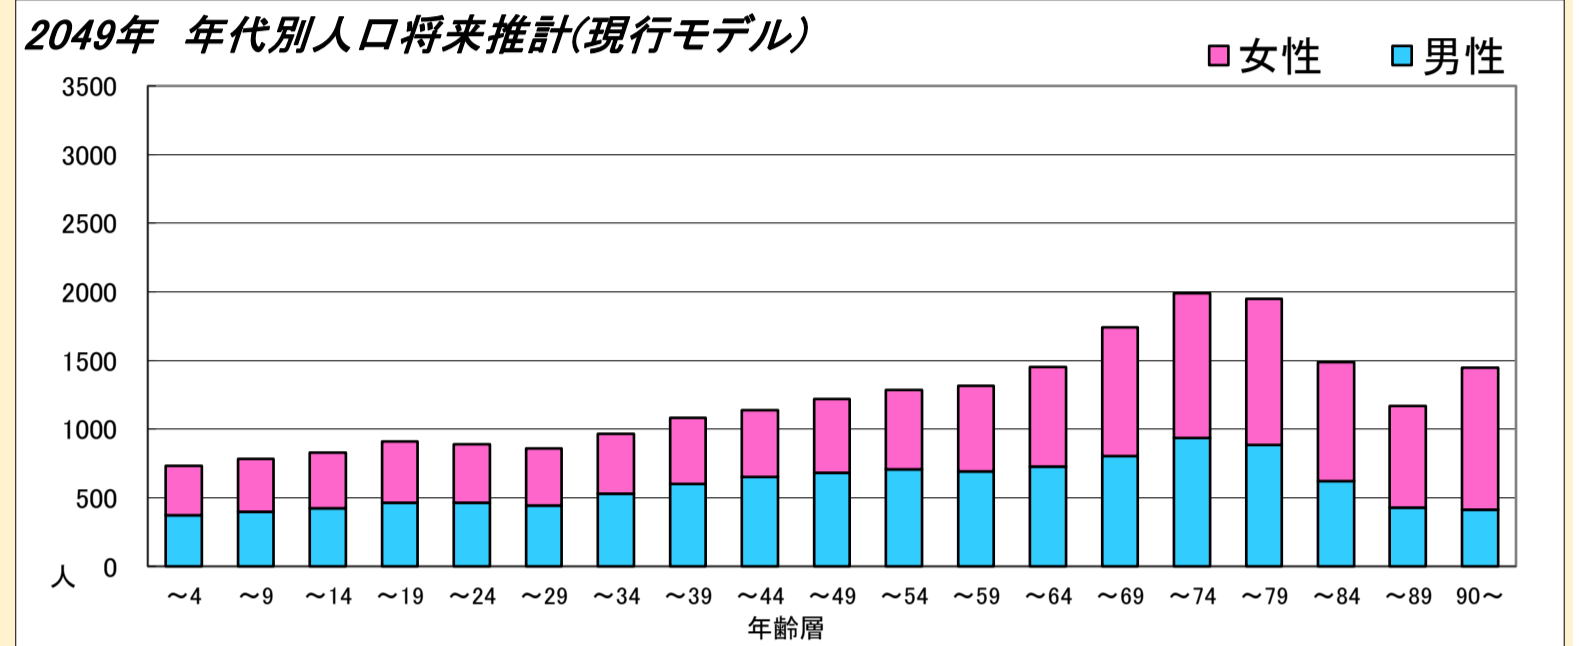

島根県・市町村・合併前市町村単位 積み上げ算出シート

MOUNTAINOUS REGION RESEARCH CENTER

島根県 中山間地域研究センター

都道府県名

合併前市町村名

島根県

旧浜田市

全域

1. コーホート変化率(2014年・2019年より算出)

本データは「住民基本台帳(外国人含む)」を基にした「しまねの郷づくり応援サイト(2019年11月29日時点)」で公開されている298地区の2019年までの値及び将来推計値を島根県・市町村・合併前市町村単位で積み上げ算出したものです。

2. 年代別人口

3. 総人口・高齢化率

4. 小学校・中学校の人口

5. 年少人口(0～14歳)

	2012	2013	2014	2015	2016	2017	2018	2019	将来推計	2024	2029	2034	2039	2044	2049
人口増減率(※)	-	-0.6%	-1.2%	-1.3%	-1.3%	-1.0%	-1.4%	-1.4%	-6.9%	-7.8%	-8.4%	-9.2%	-9.5%	-9.5%	
高齢化率	29.3%	30.4%	31.3%	32.1%	33.0%	33.5%	34.0%	34.5%	36.0%	37.0%	37.8%	39.4%	41.0%	42.1%	
後期高齢者比率	16.4%	16.8%	17.1%	17.3%	17.5%	17.9%	18.2%	18.5%	21.2%	23.6%	24.2%	24.4%	24.5%	26.0%	
生産年齢人口率	55.8%	54.8%	54.0%	53.3%	52.5%	52.1%	51.8%	51.5%	49.5%	49.1%	48.2%	46.5%	45.0%	44.7%	
20～30代女性比率	10.5%	10.3%	10.1%	9.7%	9.5%	9.4%	9.3%	9.0%	8.2%	7.8%	7.9%	7.8%	7.7%	7.5%	
若年年齢層率(～14)	12.6%	12.5%	12.4%	12.4%	12.3%	12.2%	12.1%	11.8%	11.2%	10.6%	10.2%	10.2%	10.2%	10.1%	
4歳以下人口比率	4.0%	4.1%	4.1%	4.1%	4.0%	3.9%	3.8%	3.7%	3.4%	3.3%	3.3%	3.2%	3.2%	3.1%	

(※人口増減率における2024年以降は5年間の増減率を表記)