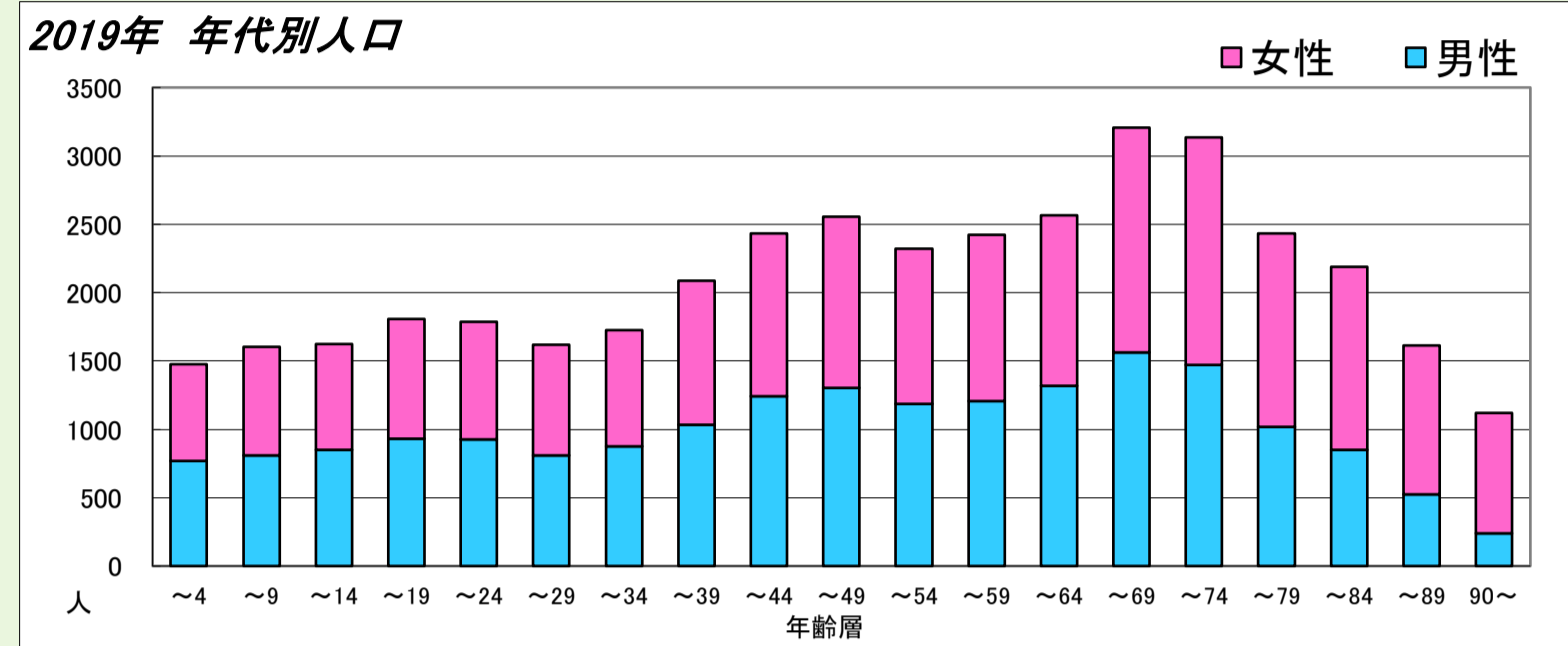

島根県・市町村・合併前市町村単位 積み上げ算出シート

MOUNTAINOUS REGION RESEARCH CENTER

島根県 中山間地域研究センター

都道府県名

合併前市町村名

島根県

旧浜田市

全域

1. コーホート変化率(2014年・2019年より算出)

本データは「住民基本台帳(外国人含む)」を基にした「しまねの郷づくり応援サイト(2019年11月29日時点)」で公開されている298地区の2019年までの値及び将来推計値を島根県・市町村・合併前市町村単位で積み上げ算出したものです。

2. 年代別人口

3. 総人口・高齢化率

4. 小学校・中学校の人口

5. 年少人口(0～14歳)

	2012	2013	2014	2015	2016	2017	2018	2019	将来推計	2024	2029	2034	2039	2044	2049
人口増減率(※)	-	-0.6%	-1.2%	-1.3%	-1.3%	-1.0%	-1.4%	-1.4%	-6.9%	-7.8%	-8.4%	-9.2%	-9.5%	-9.5%	
高齢化率	29.3%	30.4%	31.3%	32.1%	33.0%	33.5%	34.0%	34.5%	36.0%	37.0%	37.8%	39.4%	41.0%	42.1%	
後期高齢者比率	16.4%	16.8%	17.1%	17.3%	17.5%	17.9%	18.2%	18.5%	21.2%	23.6%	24.2%	24.4%	24.5%	26.0%	
生産年齢人口率	55.8%	54.8%	54.0%	53.3%	52.5%	52.1%	51.8%	51.5%	49.5%	49.1%	48.2%	46.5%	45.0%	44.7%	
20～30代女性比率	10.5%	10.3%	10.1%	9.7%	9.5%	9.4%	9.3%	9.0%	8.2%	7.8%	7.9%	7.8%	7.7%	7.5%	
若年年齢層率(～14)	12.6%	12.5%	12.4%	12.4%	12.3%	12.2%	12.1%	11.8%	11.2%	10.6%	10.2%	10.2%	10.2%	10.1%	
4歳以下人口比率	4.0%	4.1%	4.1%	4.1%	4.0%	3.9%	3.8%	3.7%	3.4%	3.3%	3.3%	3.2%	3.2%	3.1%	

(※人口増減率における2024年以降は5年間の増減率を表記)