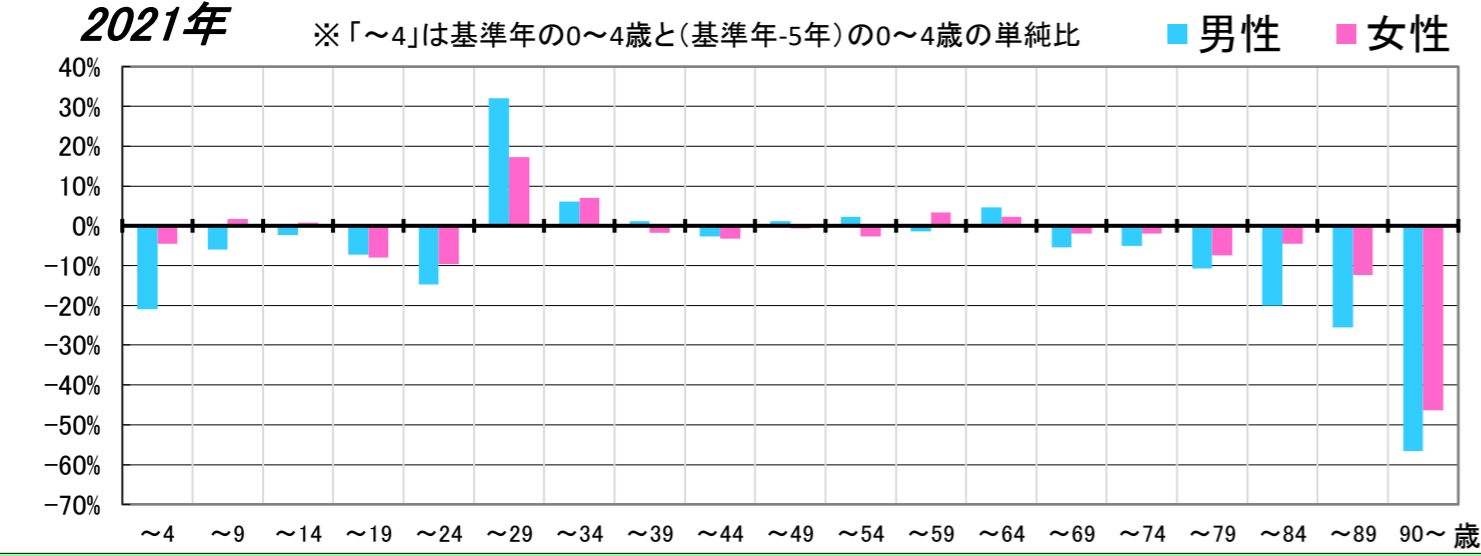

都道府県名

合併前市町村名

島根県

東出雲町

全域

〈地区の情報〉

コーホート変化の割合(2016年・2021年より算出) ※補正値を含める

2021年集計 人口ピラミッド 総人口 15,761人 高齢化率 26.1%

2016年~2021年の変化の傾向が今後も続いた30年後の予測

【現行推移】総人口・高齢化率

【現行推移】小学校・中学校の人口

	2012											将来推計				
	2012	2013	2014	2015	2016	2017	2018	2019	2020	2021	2026	2031	2036	2041	2046	2051
人口増減率(%)	-	0.9	1.5	1.2	0.7	0.6	-0.5	0.9	0.2	-0.2	0.5	0.2	-0.2	-0.8	-1.1	-1.2
高齢化率	22.5	23.0	23.4	24.1	24.6	25.0	25.4	25.5	25.8	26.1	26.1	26.4	27.8	30.3	31.7	32.5
後期高齢者比率	11.3	11.7	11.7	11.7	12.0	12.6	13.0	13.3	13.7	13.7	16.2	16.6	16.1	15.7	16.8	19.4
生産年齢人口率	60.5	60.0	59.6	59.2	58.6	58.3	58.3	58.5	58.4	58.2	58.9	59.3	57.9	55.3	54.0	53.4
20~30代女性比率	12.1	12.0	11.9	11.6	11.3	11.0	11.0	11.0	11.0	10.6	10.4	10.5	10.6	10.5	10.1	10.0
若年齢層率(~14)	17.0	16.9	17.1	16.8	16.8	16.7	16.3	16.0	15.8	15.7	15.0	14.3	14.3	14.4	14.3	14.0
4歳以下人口比率	5.3	5.3	5.7	5.7	5.7	5.7	5.6	5.5	5.3	4.9	4.8	4.9	4.9	4.8	4.7	4.6