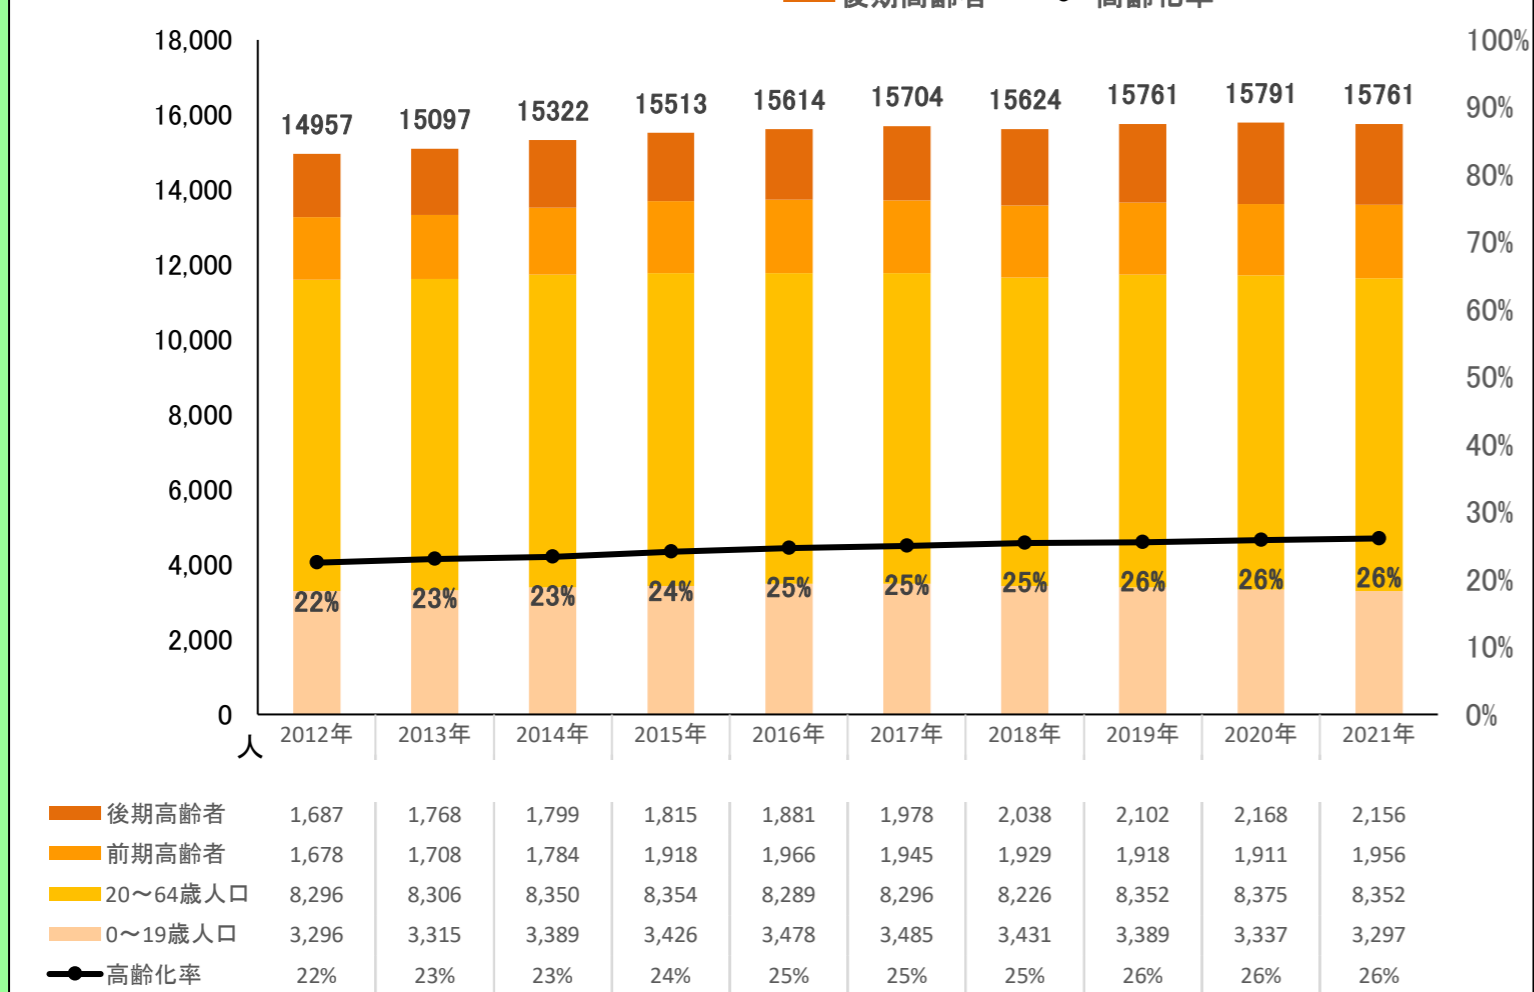

【2012-2021】総人口・高齢化率