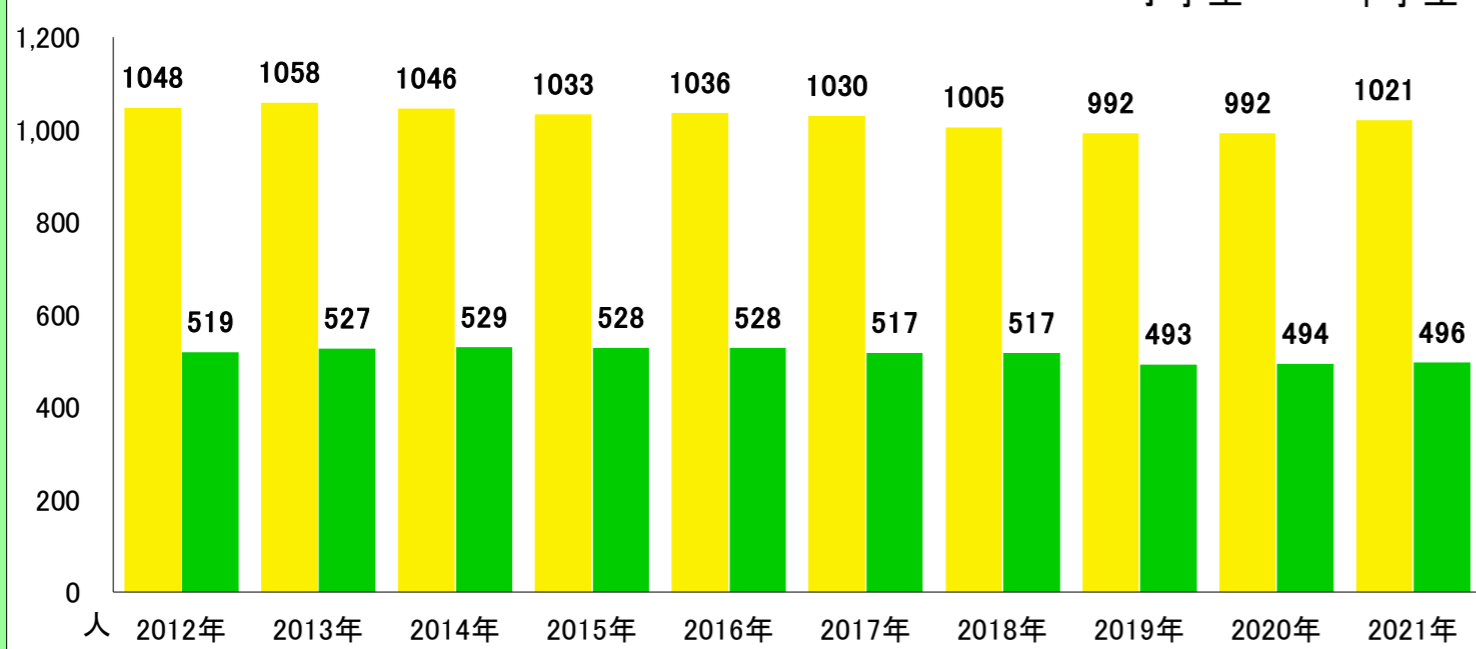

【2012-2021】小学校・中学校の人口