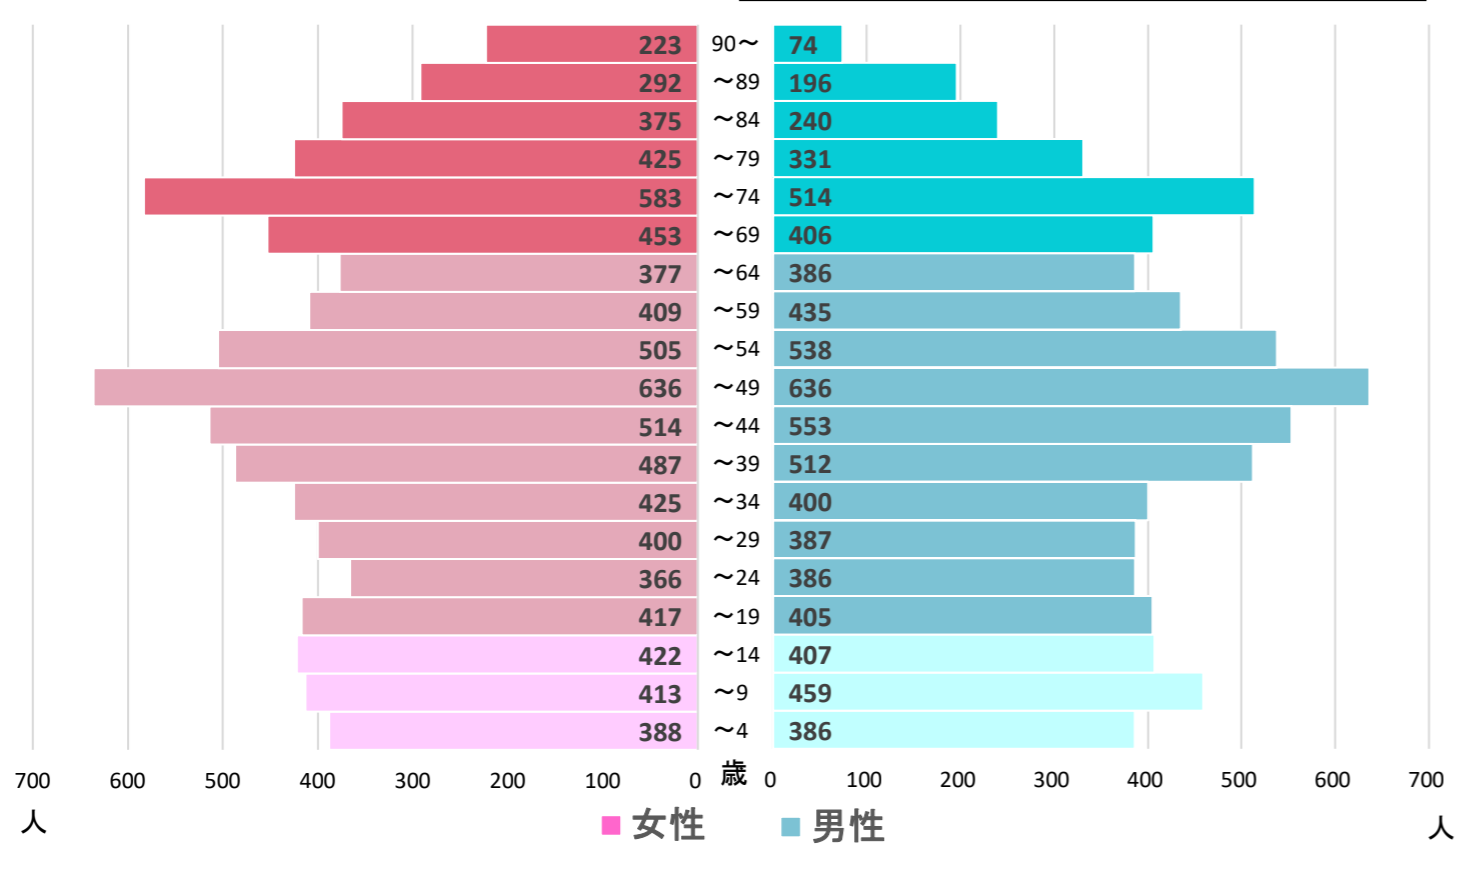

都道府県名

合併前市町村名

島根県

東出雲町

全域

〈地区の情報〉

コーホート変化の割合(2016年・2021年より算出) ※補正値を含める

2021年集計 人口ピラミッド 総人口 15,761人 高齢化率 26.1%

2016年~2021年の変化の傾向が今後も続いた30年後の予測

【現行推移】総人口・高齢化率

【現行推移】小学校・中学校の人口

	2012											将来推計				
	2012	2013	2014	2015	2016	2017	2018	2019	2020	2021	2026	2031	2036	2041	2046	2051
人口増減率(%)	-	0.9	1.5	1.2	0.7	0.6	-0.5	0.9	0.2	-0.2	0.5	0.2	-0.2	-0.8	-1.1	-1.2
高齢化率	22.5	23.0	23.4	24.1	24.6	25.0	25.4	25.5	25.8	26.1	26.1	26.4	27.8	30.3	31.7	32.5
後期高齢者比率	11.3	11.7	11.7	11.7	12.0	12.6	13.0	13.3	13.7	13.7	16.2	16.6	16.1	15.7	16.8	19.4
生産年齢人口率	60.5	60.0	59.6	59.2	58.6	58.3	58.3	58.5	58.4	58.2	58.9	59.3	57.9	55.3	54.0	53.4
20~30代女性比率	12.1	12.0	11.9	11.6	11.3	11.0	11.0	11.0	11.0	10.6	10.4	10.5	10.6	10.5	10.1	10.0
若年齢層率(~14)	17.0	16.9	17.1	16.8	16.8	16.7	16.3	16.0	15.8	15.7	15.0	14.3	14.3	14.4	14.3	14.0
4歳以下人口比率	5.3	5.3	5.7	5.7	5.7	5.7	5.6	5.5	5.3	4.9	4.8	4.9	4.9	4.8	4.7	4.6