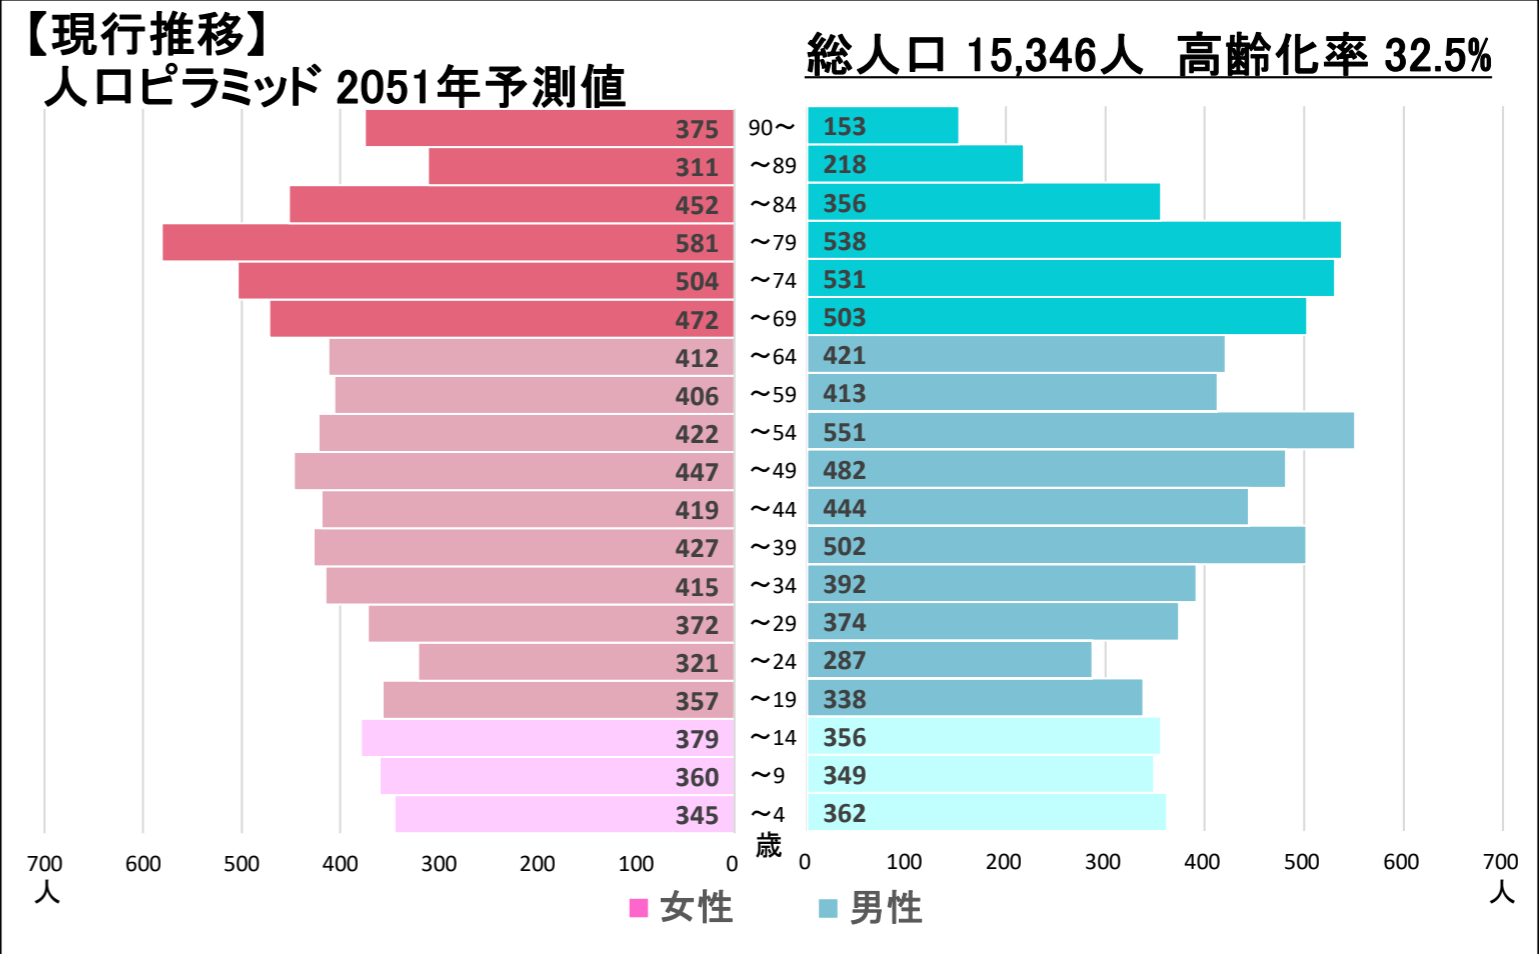

都道府県名

合併前市町村名

島根県

東出雲町

全域

〈地区の情報〉

コーホート変化の割合(2016年・2021年より算出) ※補正値を含める

2021年集計 人口ピラミッド 総人口 15,761人 高齢化率 26.1%

【2012-2021】総人口・高齢化率

【2012-2021】小学校・中学校の人口

本データは「住民基本台帳(外国人含む)」を基にした「しまねの郷づくり応援サイト」で公開されている295地区の2021年までの値及び将来推計値を島根県・市町村・合併前市町村単位で積み上げ算出したものです。(2021年10月21日時点)  
※2012年について雲南市は外国人を含まない  
※美郷町については2012年データなし

2016年~2021年の変化の傾向が今後も続いた30年後の予測

【現行推移】総人口・高齢化率

【現行推移】小学校・中学校の人口

	2012											将来推計				
	2012	2013	2014	2015	2016	2017	2018	2019	2020	2021	2026	2031	2036	2041	2046	2051
人口増減率(%)	-	0.9	1.5	1.2	0.7	0.6	-0.5	0.9	0.2	-0.2	0.5	0.2	-0.2	-0.8	-1.1	-1.2
高齢化率	22.5	23.0	23.4	24.1	24.6	25.0	25.4	25.5	25.8	26.1	26.1	26.4	27.8	30.3	31.7	32.5
後期高齢者比率	11.3	11.7	11.7	11.7	12.0	12.6	13.0	13.3	13.7	13.7	16.2	16.6	16.1	15.7	16.8	19.4
生産年齢人口率	60.5	60.0	59.6	59.2	58.6	58.3	58.3	58.5	58.4	58.2	58.9	59.3	57.9	55.3	54.0	53.4
20~30代女性比率	12.1	12.0	11.9	11.6	11.3	11.0	11.0	11.0	11.0	10.6	10.4	10.5	10.6	10.5	10.1	10.0
若年齢層率(~14)	17.0	16.9	17.1	16.8	16.8	16.7	16.3	16.0	15.8	15.7	15.0	14.3	14.3	14.4	14.3	14.0
4歳以下人口比率	5.3	5.3	5.7	5.7	5.7	5.7	5.6	5.5	5.3	4.9	4.8	4.9	4.9	4.8	4.7	4.6