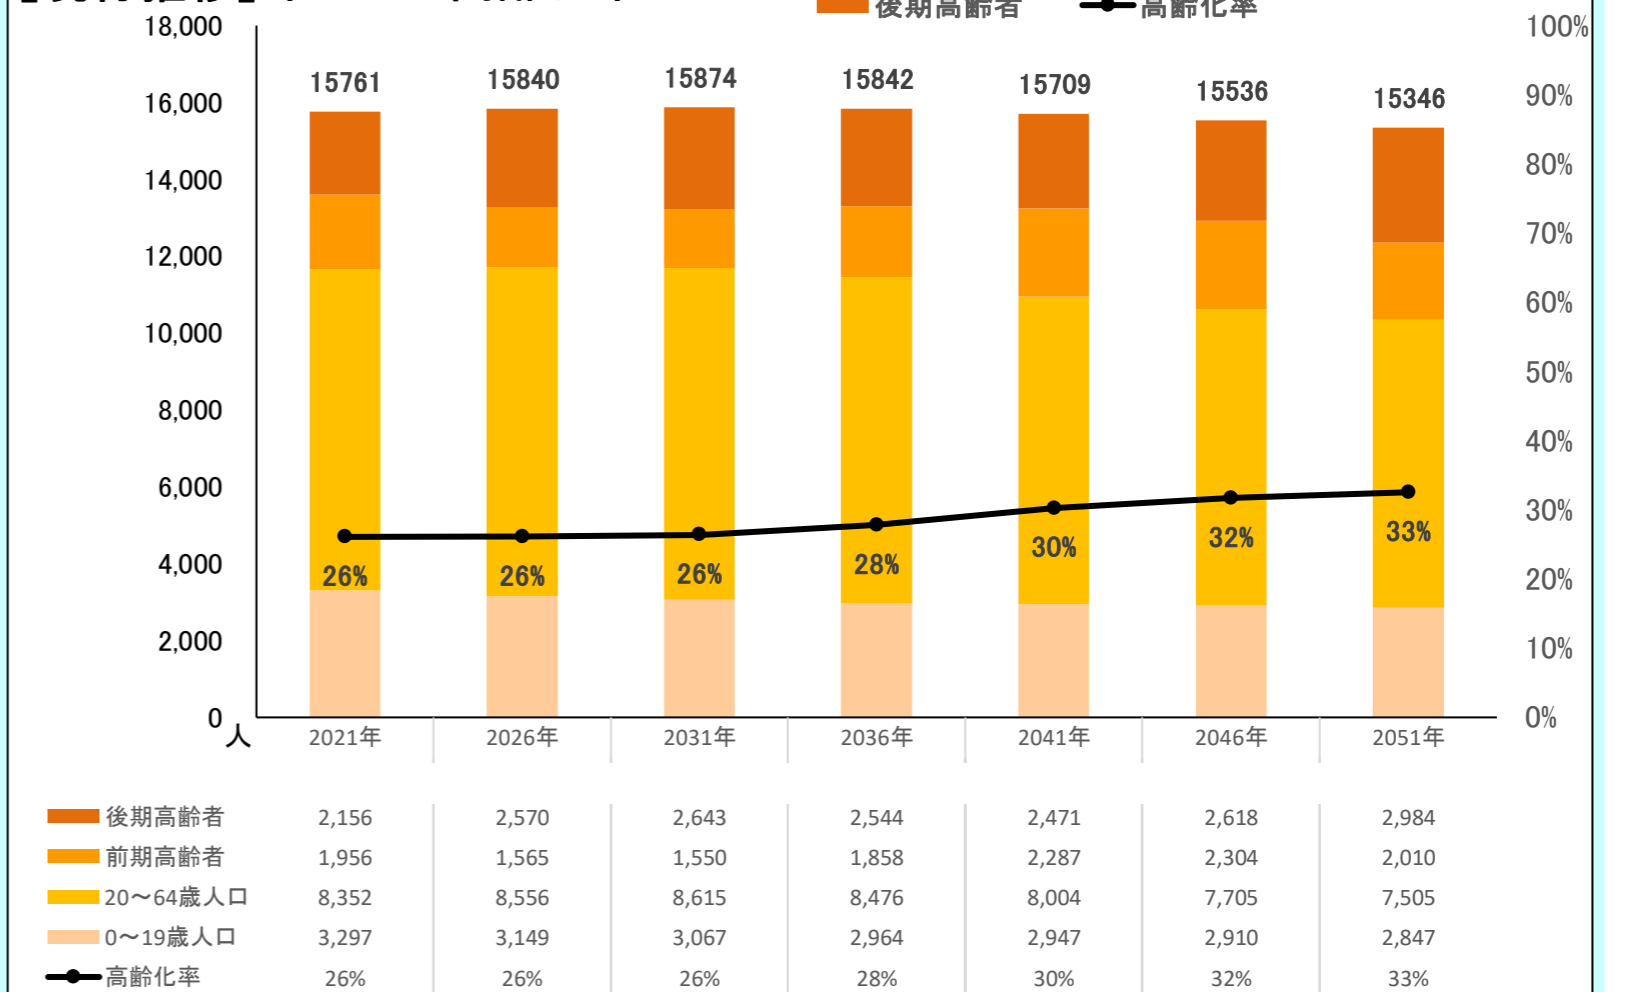

都道府県名

合併前市町村名

島根県

東出雲町

全域

〈地区の情報〉

コーホート変化の割合(2016年・2021年より算出) ※補正値を含める

2021年集計 人口ピラミッド 総人口 15,761人 高齢化率 26.1%

2016年~2021年の変化の傾向が今後も続いた30年後の予測

【現行推移】総人口・高齢化率

【現行推移】小学校・中学校の人口

	2012											将来推計				
	2012	2013	2014	2015	2016	2017	2018	2019	2020	2021	2026	2031	2036	2041	2046	2051
人口増減率(%)	-	0.9	1.5	1.2	0.7	0.6	-0.5	0.9	0.2	-0.2	0.5	0.2	-0.2	-0.8	-1.1	-1.2
高齢化率	22.5	23.0	23.4	24.1	24.6	25.0	25.4	25.5	25.8	26.1	26.1	26.4	27.8	30.3	31.7	32.5
後期高齢者比率	11.3	11.7	11.7	11.7	12.0	12.6	13.0	13.3	13.7	13.7	16.2	16.6	16.1	15.7	16.8	19.4
生産年齢人口率	60.5	60.0	59.6	59.2	58.6	58.3	58.3	58.5	58.4	58.2	58.9	59.3	57.9	55.3	54.0	53.4
20~30代女性比率	12.1	12.0	11.9	11.6	11.3	11.0	11.0	11.0	11.0	10.6	10.4	10.5	10.6	10.5	10.1	10.0
若年齢層率(~14)	17.0	16.9	17.1	16.8	16.8	16.7	16.3	16.0	15.8	15.7	15.0	14.3	14.3	14.4	14.3	14.0
4歳以下人口比率	5.3	5.3	5.7	5.7	5.7	5.7	5.6	5.5	5.3	4.9	4.8	4.9	4.9	4.8	4.7	4.6