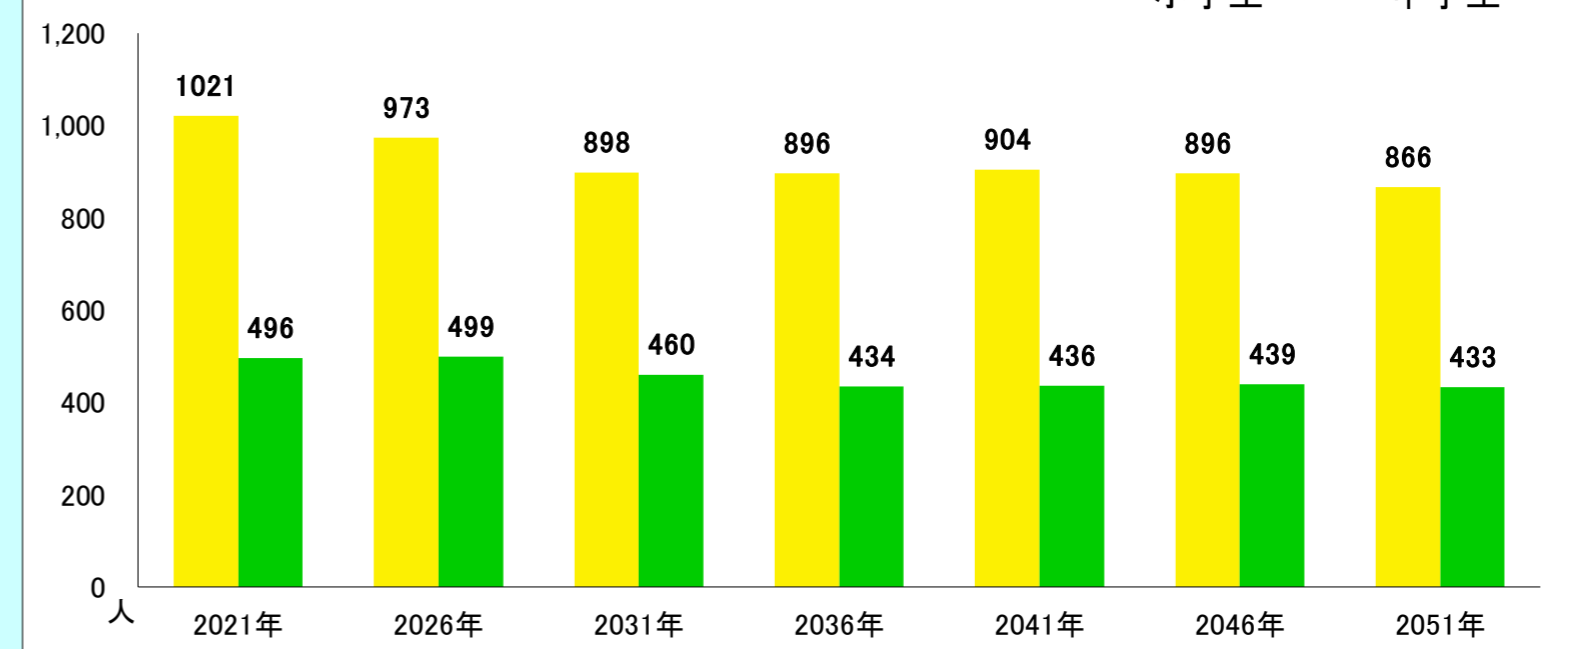

都道府県名

合併前市町村名

島根県

東出雲町

全域

〈地区の情報〉

コーホート変化の割合(2016年・2021年より算出) ※補正値を含める

2021年集計 人口ピラミッド 総人口 15,761人 高齢化率 26.1%

【2012-2021】総人口・高齢化率

【2012-2021】小学校・中学校の人口

本データは「住民基本台帳(外国人含む)」を基にした「しまねの郷づくり応援サイト」で公開されている295地区の2021年までの値及び将来推計値を島根県・市町村・合併前市町村単位で積み上げ算出したものです。(2021年10月21日時点)  
※2012年について雲南市は外国人を含まない  
※美郷町については2012年データなし

2016年~2021年の変化の傾向が今後も続いた30年後の予測

【現行推移】総人口・高齢化率

【現行推移】小学校・中学校の人口

	2012											将来推計				
	2012	2013	2014	2015	2016	2017	2018	2019	2020	2021	2026	2031	2036	2041	2046	2051
人口増減率(%)	-	0.9	1.5	1.2	0.7	0.6	-0.5	0.9	0.2	-0.2	0.5	0.2	-0.2	-0.8	-1.1	-1.2
高齢化率	22.5	23.0	23.4	24.1	24.6	25.0	25.4	25.5	25.8	26.1	26.1	26.4	27.8	30.3	31.7	32.5
後期高齢者比率	11.3	11.7	11.7	11.7	12.0	12.6	13.0	13.3	13.7	13.7	16.2	16.6	16.1	15.7	16.8	19.4
生産年齢人口率	60.5	60.0	59.6	59.2	58.6	58.3	58.3	58.5	58.4	58.2	58.9	59.3	57.9	55.3	54.0	53.4
20~30代女性比率	12.1	12.0	11.9	11.6	11.3	11.0	11.0	11.0	11.0	10.6	10.4	10.5	10.6	10.5	10.1	10.0
若年齢層率(~14)	17.0	16.9	17.1	16.8	16.8	16.7	16.3	16.0	15.8	15.7	15.0	14.3	14.3	14.4	14.3	14.0
4歳以下人口比率	5.3	5.3	5.7	5.7	5.7	5.7	5.6	5.5	5.3	4.9	4.8	4.9	4.9	4.8	4.7	4.6

(※人口増減率における2026年以降は5年間の増減率を表記)