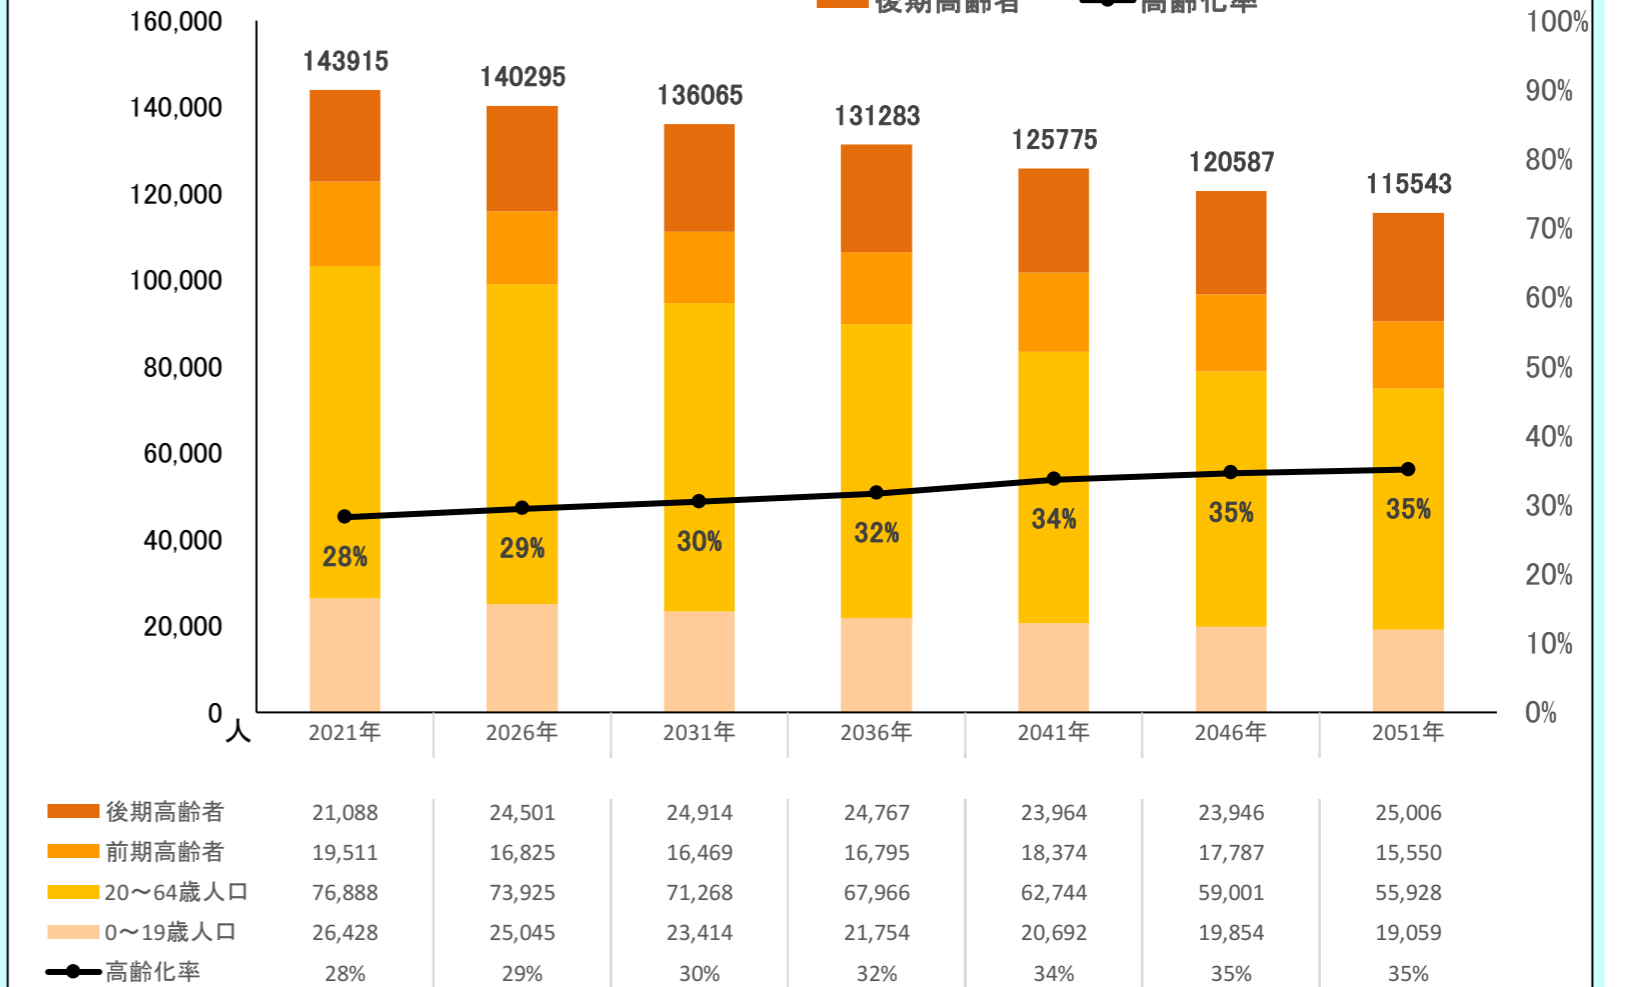

都道府県名

合併前市町村名

島根県

旧松江市

全域

〈地区の情報〉

コーホート変化の割合(2016年・2021年より算出) ※補正値を含める

2021年集計 人口ピラミッド 総人口 143,915人 高齢化率 28.2%

【現行推移】総人口・高齢化率

【現行推移】小学校・中学校の人口

	2012 2013 2014 2015 2016 2017 2018 2019 2020 2021											将来推計				
	2012	2013	2014	2015	2016	2017	2018	2019	2020	2021	2026	2031	2036	2041	2046	2051
人口増減率(%)	-	-0.1	-0.5	-0.3	-0.2	-0.1	-0.3	-0.4	-0.6	-0.6	-2.5	-3.0	-3.5	-4.2	-4.1	-4.2
高齢化率	23.6	24.3	25.1	25.8	26.5	26.9	27.2	27.5	27.9	28.2	29.5	30.4	31.7	33.7	34.6	35.1
後期高齢者比率	12.6	12.9	13.0	13.2	13.5	13.8	14.1	14.5	14.7	14.7	17.5	18.3	18.9	19.1	19.9	21.6
生産年齢人口率	62.4	61.7	61.1	60.4	59.8	59.4	59.2	59.0	58.8	58.5	57.9	57.7	56.6	54.5	53.6	53.1
20~30代女性比率	11.7	11.5	11.3	11.0	10.7	10.5	10.4	10.3	10.1	10.0	9.5	9.3	9.4	9.3	9.2	9.1
若年齢層率(~14)	14.1	14.0	13.9	13.8	13.7	13.7	13.6	13.5	13.3	13.2	12.6	11.9	11.8	11.8	11.8	11.8
4歳以下人口比率	4.6	4.6	4.5	4.5	4.4	4.4	4.4	4.2	4.1	3.9	3.7	3.7	3.7	3.7	3.7	3.6