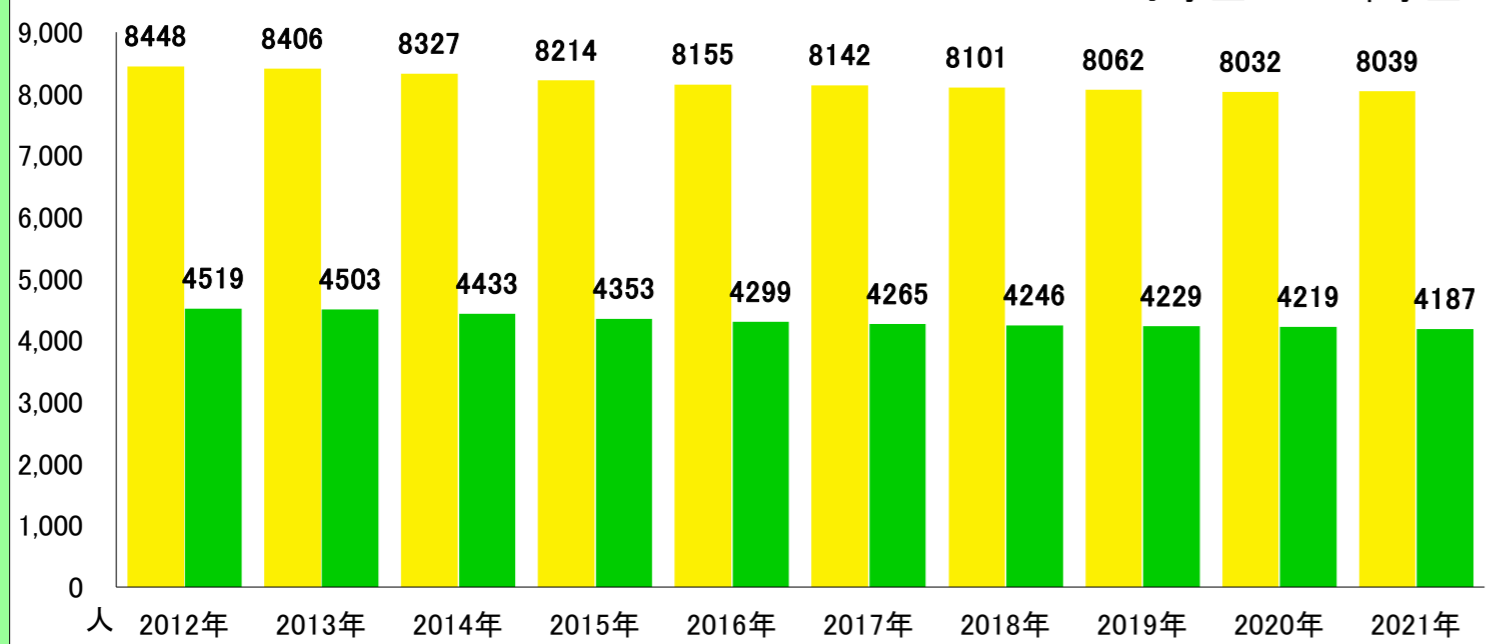

【2012-2021】小学校・中学校の人口