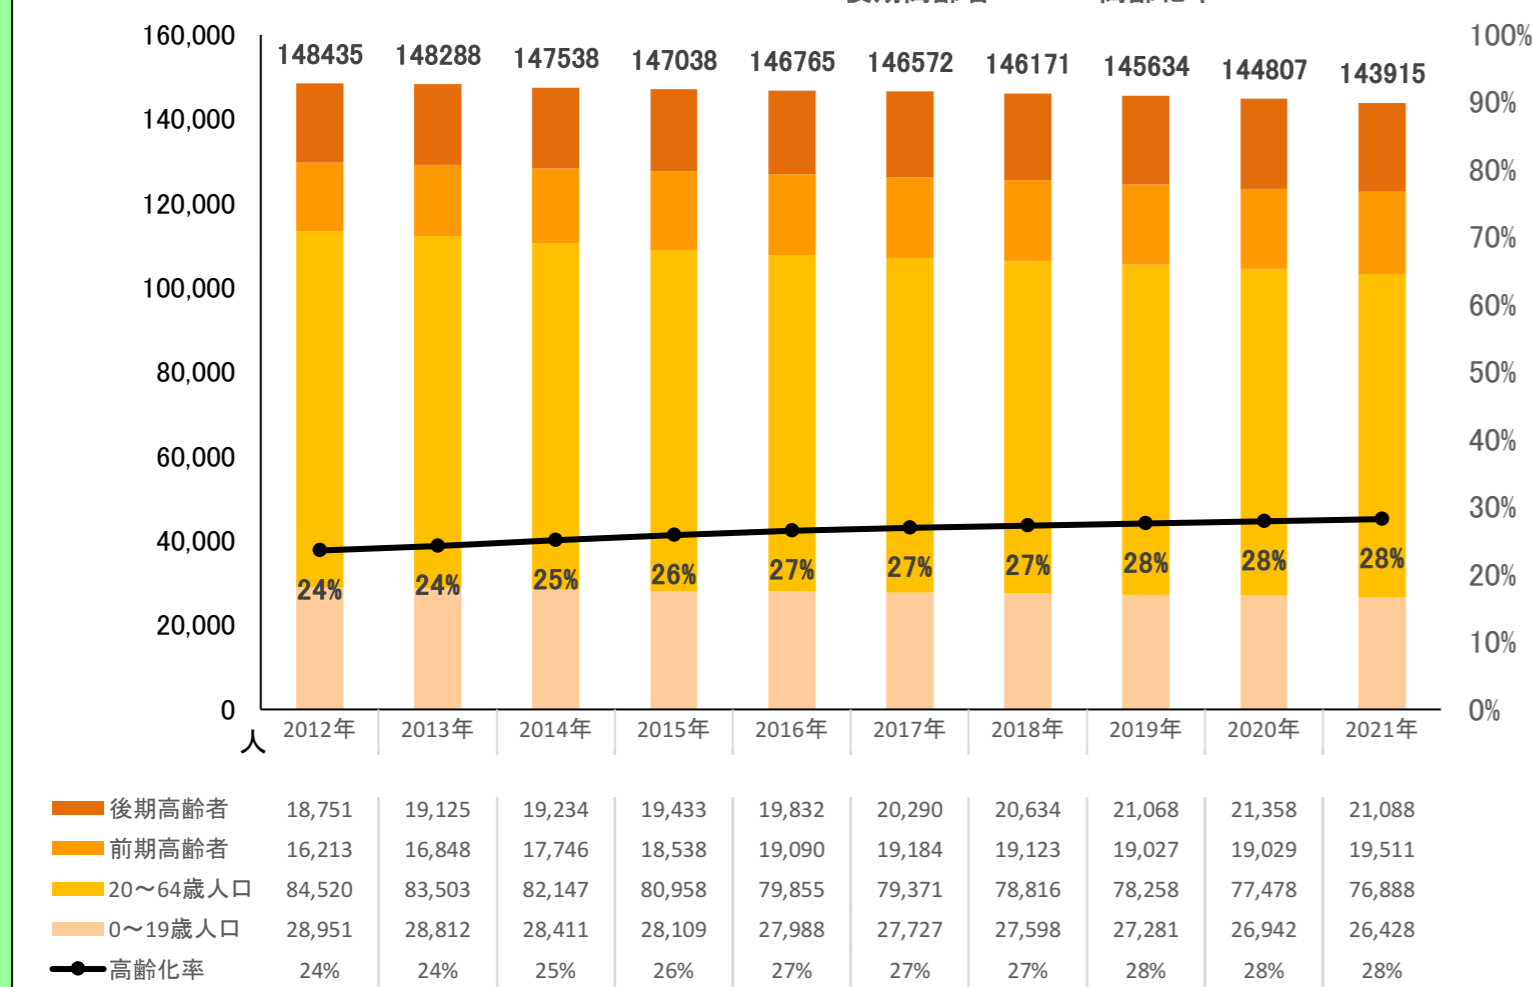

【2012-2021】総人口・高齢化率