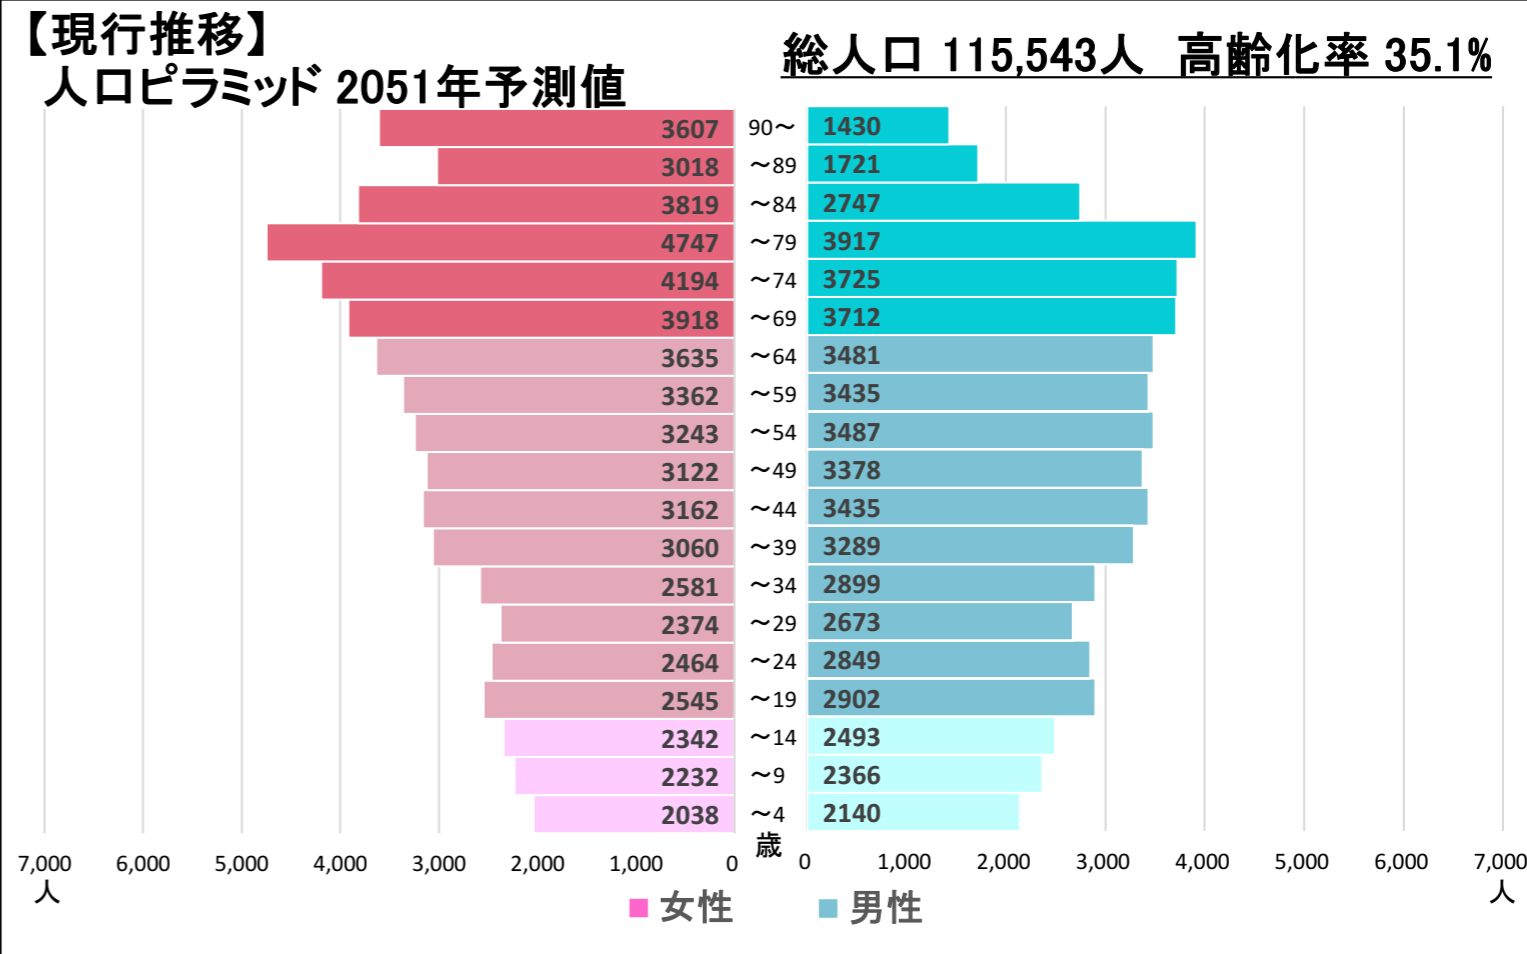

都道府県名

合併前市町村名

島根県

旧松江市

全域

〈地区の情報〉

コーホート変化の割合(2016年・2021年より算出) ※補正値を含める

2021年集計 人口ピラミッド 総人口 143,915人 高齢化率 28.2%

【2012-2021】総人口・高齢化率

【2012-2021】小学校・中学校の人口

本データは「住民基本台帳(外国人含む)」を基にした「しまねの郷づくり応援サイト」で公開されている295地区の2021年までの値及び将来推計値を島根県・市町村・合併前市町村単位で積み上げ算出したものです。(2022年2月23日時点)
※2012年について雲南市は外国人を含まない
※美郷町については2012年データなし

2016年~2021年の変化の傾向が今後も続いた30年後の予測

【現行推移】総人口・高齢化率

【現行推移】小学校・中学校の人口

	2012 2013 2014 2015 2016 2017 2018 2019 2020 2021											将来推計				
	2012	2013	2014	2015	2016	2017	2018	2019	2020	2021	2026	2031	2036	2041	2046	2051
人口増減率(%)	-	-0.1	-0.5	-0.3	-0.2	-0.1	-0.3	-0.4	-0.6	-0.6	-2.5	-3.0	-3.5	-4.2	-4.1	-4.2
高齢化率	23.6	24.3	25.1	25.8	26.5	26.9	27.2	27.5	27.9	28.2	29.5	30.4	31.7	33.7	34.6	35.1
後期高齢者比率	12.6	12.9	13.0	13.2	13.5	13.8	14.1	14.5	14.7	14.7	17.5	18.3	18.9	19.1	19.9	21.6
生産年齢人口率	62.4	61.7	61.1	60.4	59.8	59.4	59.2	59.0	58.8	58.5	57.9	57.7	56.6	54.5	53.6	53.1
20~30代女性比率	11.7	11.5	11.3	11.0	10.7	10.5	10.4	10.3	10.1	10.0	9.5	9.3	9.4	9.3	9.2	9.1
若年齢層率(~14)	14.1	14.0	13.9	13.8	13.7	13.7	13.6	13.5	13.3	13.2	12.6	11.9	11.8	11.8	11.8	11.8
4歳以下人口比率	4.6	4.6	4.5	4.5	4.4	4.4	4.4	4.2	4.1	3.9	3.7	3.7	3.7	3.7	3.7	3.6