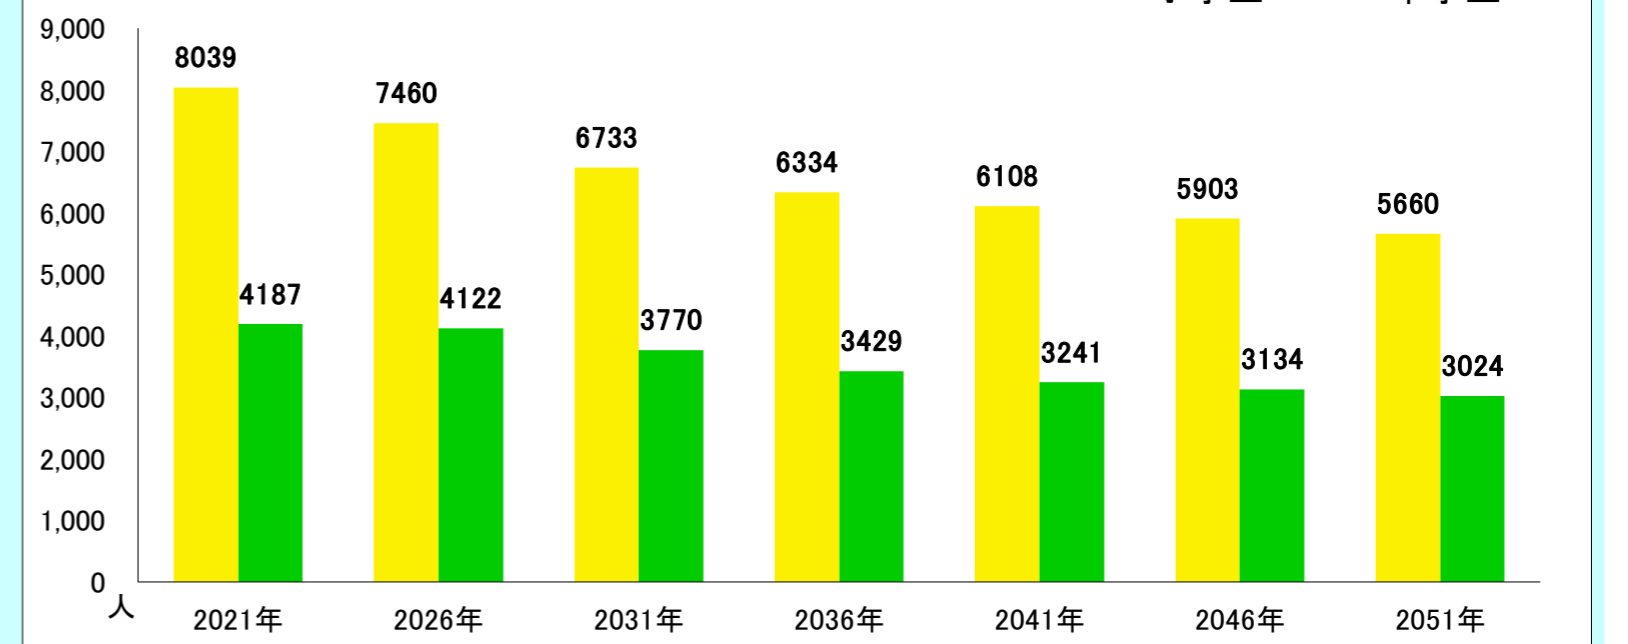

都道府県名

合併前市町村名

島根県

旧松江市

全域

〈地区の情報〉

コーホート変化の割合(2016年・2021年より算出) ※補正値を含める

2021年集計 人口ピラミッド 総人口 143,915人 高齢化率 28.2%

【2012-2021】総人口・高齢化率

【2012-2021】小学校・中学校の人口

本データは「住民基本台帳(外国人含む)」を基にした「しまねの郷づくり応援サイト」で公開されている295地区の2021年までの値及び将来推計値を島根県・市町村・合併前市町村単位で積み上げ算出したものです。(2022年2月23日時点)
※2012年について雲南市は外国人を含まない
※美郷町については2012年データなし

2016年~2021年の変化の傾向が今後も続いた30年後の予測

【現行推移】総人口・高齢化率

【現行推移】小学校・中学校の人口

	2012 2013 2014 2015 2016 2017 2018 2019 2020 2021											将来推計				
	2012	2013	2014	2015	2016	2017	2018	2019	2020	2021	2026	2031	2036	2041	2046	2051
人口増減率(%)	-	-0.1	-0.5	-0.3	-0.2	-0.1	-0.3	-0.4	-0.6	-0.6	-2.5	-3.0	-3.5	-4.2	-4.1	-4.2
高齢化率	23.6	24.3	25.1	25.8	26.5	26.9	27.2	27.5	27.9	28.2	29.5	30.4	31.7	33.7	34.6	35.1
後期高齢者比率	12.6	12.9	13.0	13.2	13.5	13.8	14.1	14.5	14.7	14.7	17.5	18.3	18.9	19.1	19.9	21.6
生産年齢人口率	62.4	61.7	61.1	60.4	59.8	59.4	59.2	59.0	58.8	58.5	57.9	57.7	56.6	54.5	53.6	53.1
20~30代女性比率	11.7	11.5	11.3	11.0	10.7	10.5	10.4	10.3	10.1	10.0	9.5	9.3	9.4	9.3	9.2	9.1
若年齢層率(~14)	14.1	14.0	13.9	13.8	13.7	13.7	13.6	13.5	13.3	13.2	12.6	11.9	11.8	11.8	11.8	11.8
4歳以下人口比率	4.6	4.6	4.5	4.5	4.4	4.4	4.4	4.2	4.1	3.9	3.7	3.7	3.7	3.7	3.7	3.6

(※人口増減率における2026年以降は5年間の増減率を表記)