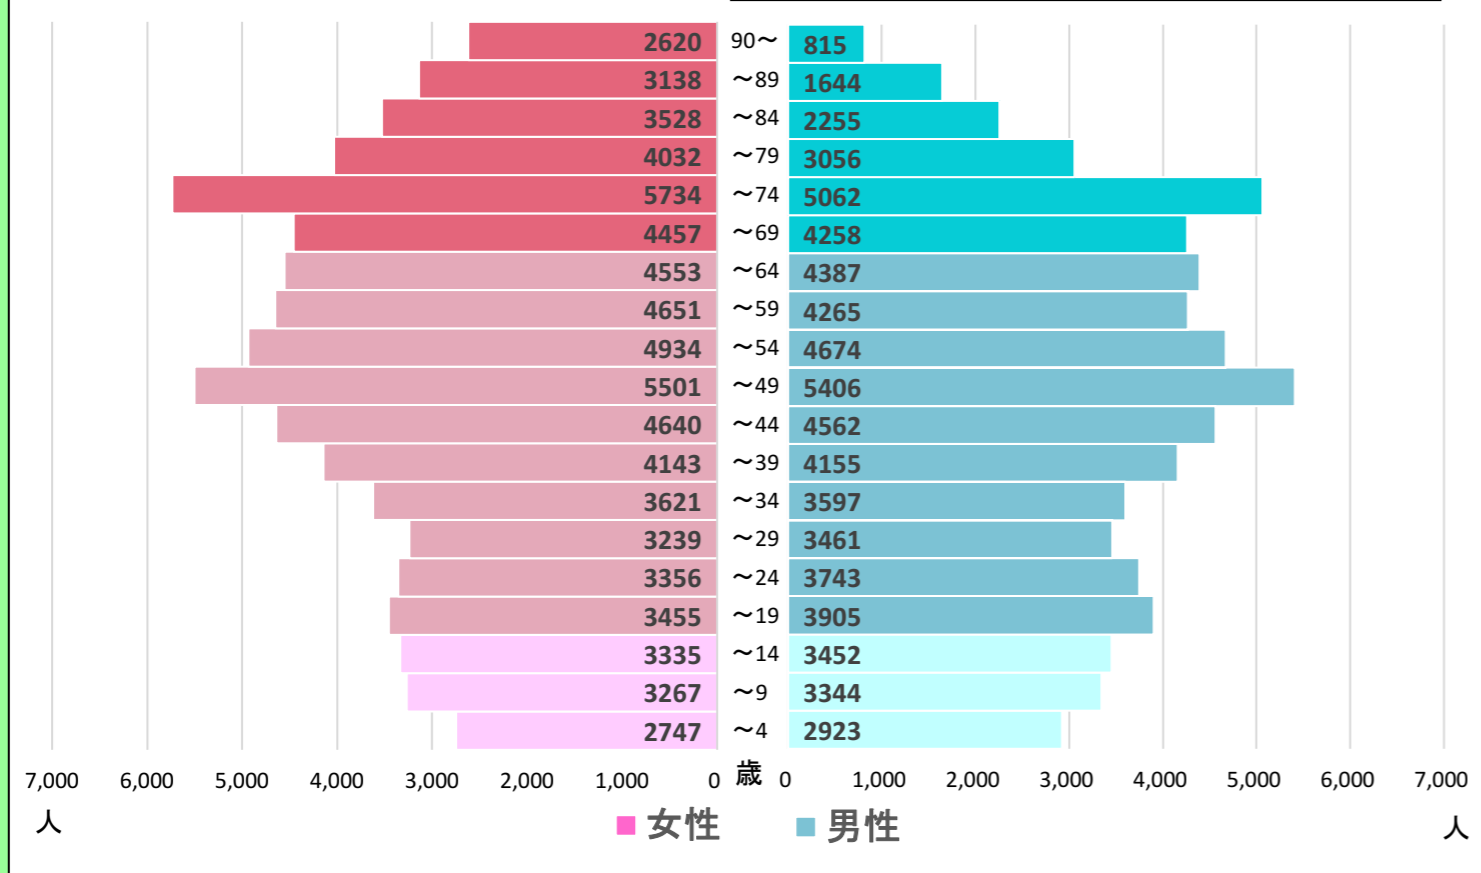

都道府県名

合併前市町村名

島根県

旧松江市

全域

〈地区の情報〉

コーホート変化の割合(2016年・2021年より算出) ※補正値を含める

2021年集計 人口ピラミッド 総人口 143,915人 高齢化率 28.2%