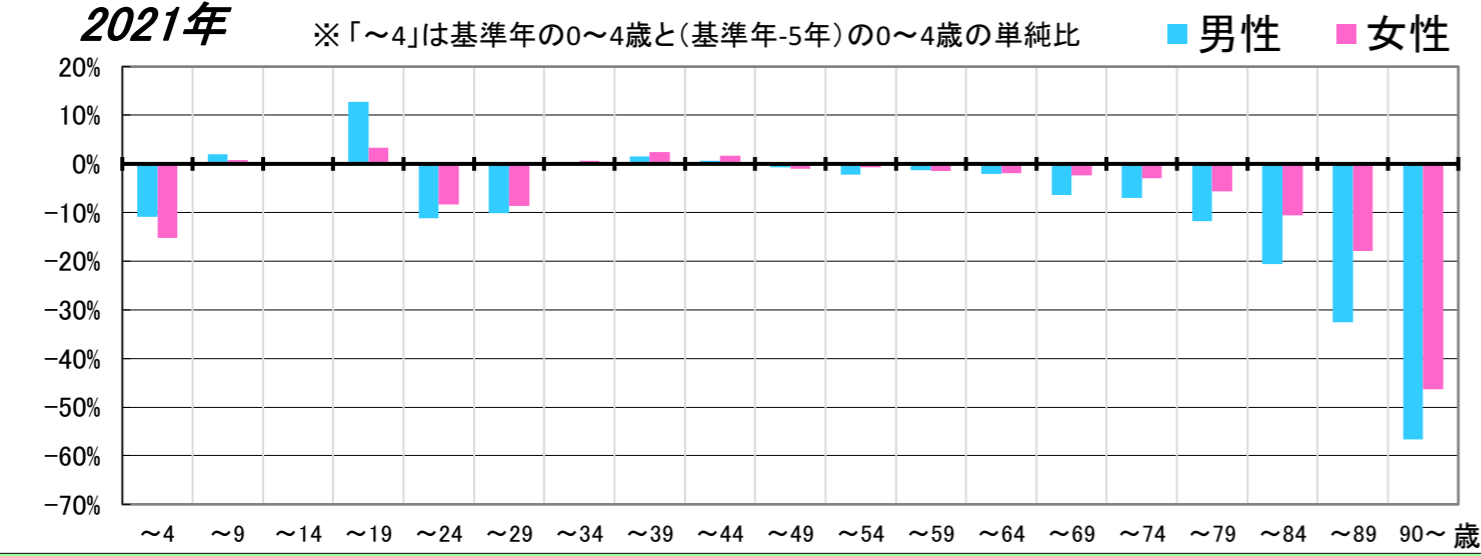

都道府県名

合併前市町村名

島根県

旧松江市

全域

〈地区の情報〉

コーホート変化の割合(2016年・2021年より算出) ※補正値を含める

2021年集計 人口ピラミッド 総人口 143,915人 高齢化率 28.2%