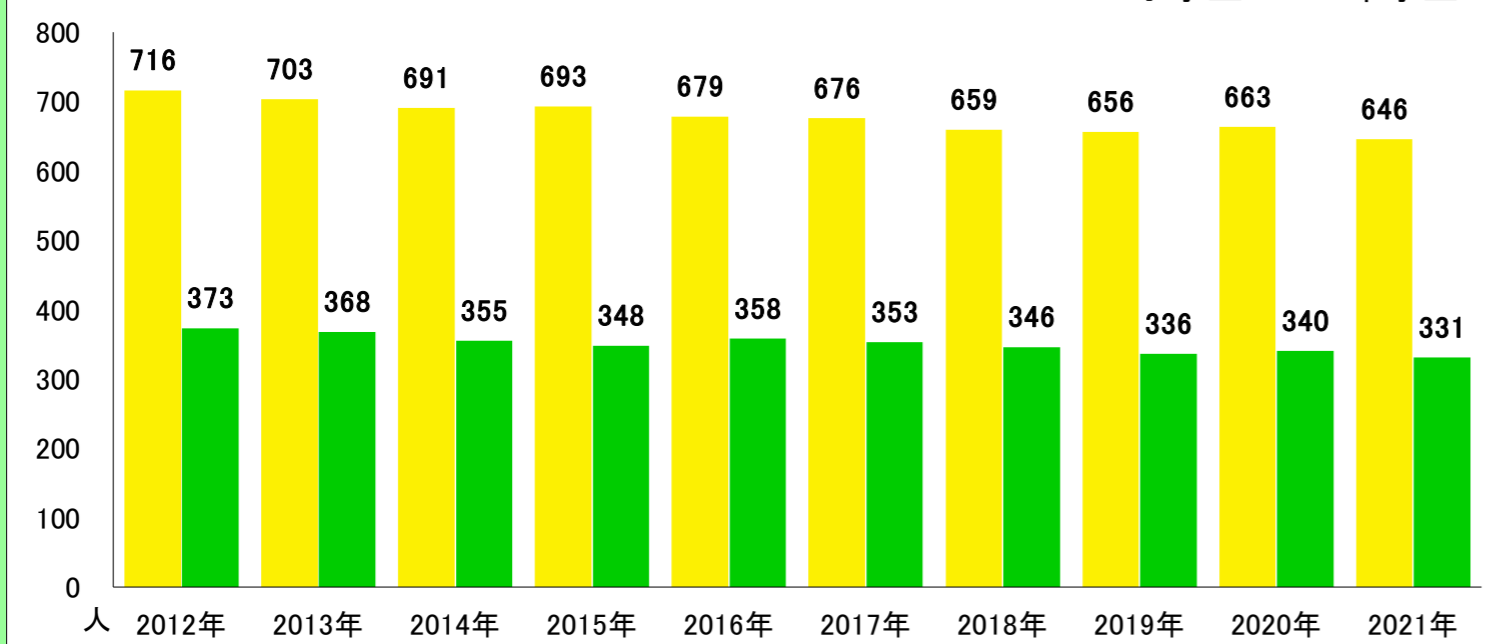

【2012-2021】小学校・中学校の人口