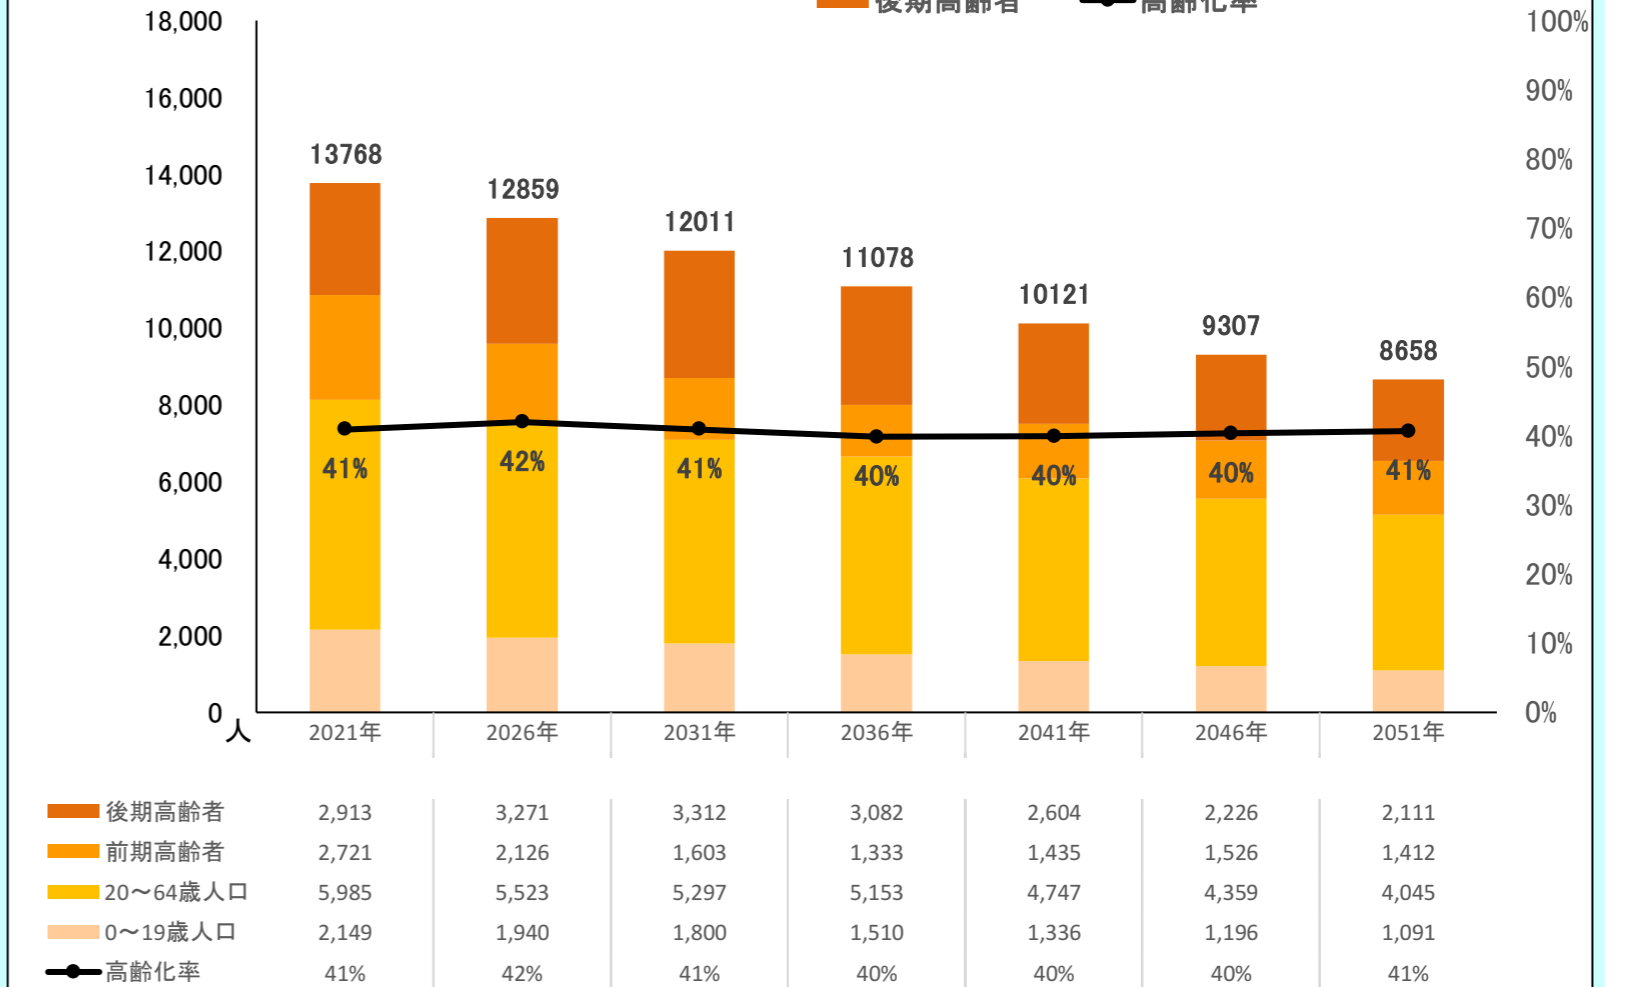

都道府県名

市町村名

島根県

隠岐の島町

全域

〈地区の情報〉

コーホート変化の割合(2016年・2021年より算出) ※補正值を含める

2021年集計 人口ピラミッド 総人口 13,768人 高齢化率 40.9%

2016年~2021年の変化の傾向が今後も続いた30年後の予測

【現行推移】総人口・高齢化率

【現行推移】小学校・中学校の人口

	将来推計															
	2012	2013	2014	2015	2016	2017	2018	2019	2020	2021	2026	2031	2036	2041	2046	2051
人口増減率(%)	-	-0.9%	-1.5%	-0.8%	-1.2%	-1.3%	-1.1%	-1.6%	-1.7%	-1.1%	-6.6%	-6.6%	-7.8%	-8.6%	-8.0%	-7.0%
高齢化率	33.7%	35.1%	36.1%	37.3%	38.1%	38.9%	39.5%	39.9%	40.4%	40.9%	42.0%	40.9%	39.9%	39.9%	40.3%	40.7%
後期高齢者比率	20.6%	20.9%	20.9%	21.1%	21.1%	21.2%	21.4%	21.3%	21.3%	21.2%	25.4%	27.6%	27.8%	25.7%	23.9%	24.4%
生産年齢人口率	55.0%	53.5%	52.4%	51.1%	50.4%	49.7%	49.2%	48.7%	48.3%	47.9%	47.0%	49.0%	50.6%	50.7%	50.4%	50.2%
20~30代女性比率	8.0%	8.1%	7.9%	7.8%	7.6%	7.5%	7.3%	7.3%	7.1%	6.8%	6.3%	5.9%	5.9%	5.9%	5.8%	5.6%
若年齢層率(~14)	11.4%	11.3%	11.5%	11.6%	11.5%	11.4%	11.3%	11.4%	11.3%	11.2%	11.0%	10.1%	9.6%	9.4%	9.3%	9.1%
4歳以下人口比率	3.6%	3.7%	3.8%	3.9%	3.9%	3.7%	3.7%	3.7%	3.3%	3.3%	3.1%	3.0%	3.0%	3.0%	3.0%	2.9%