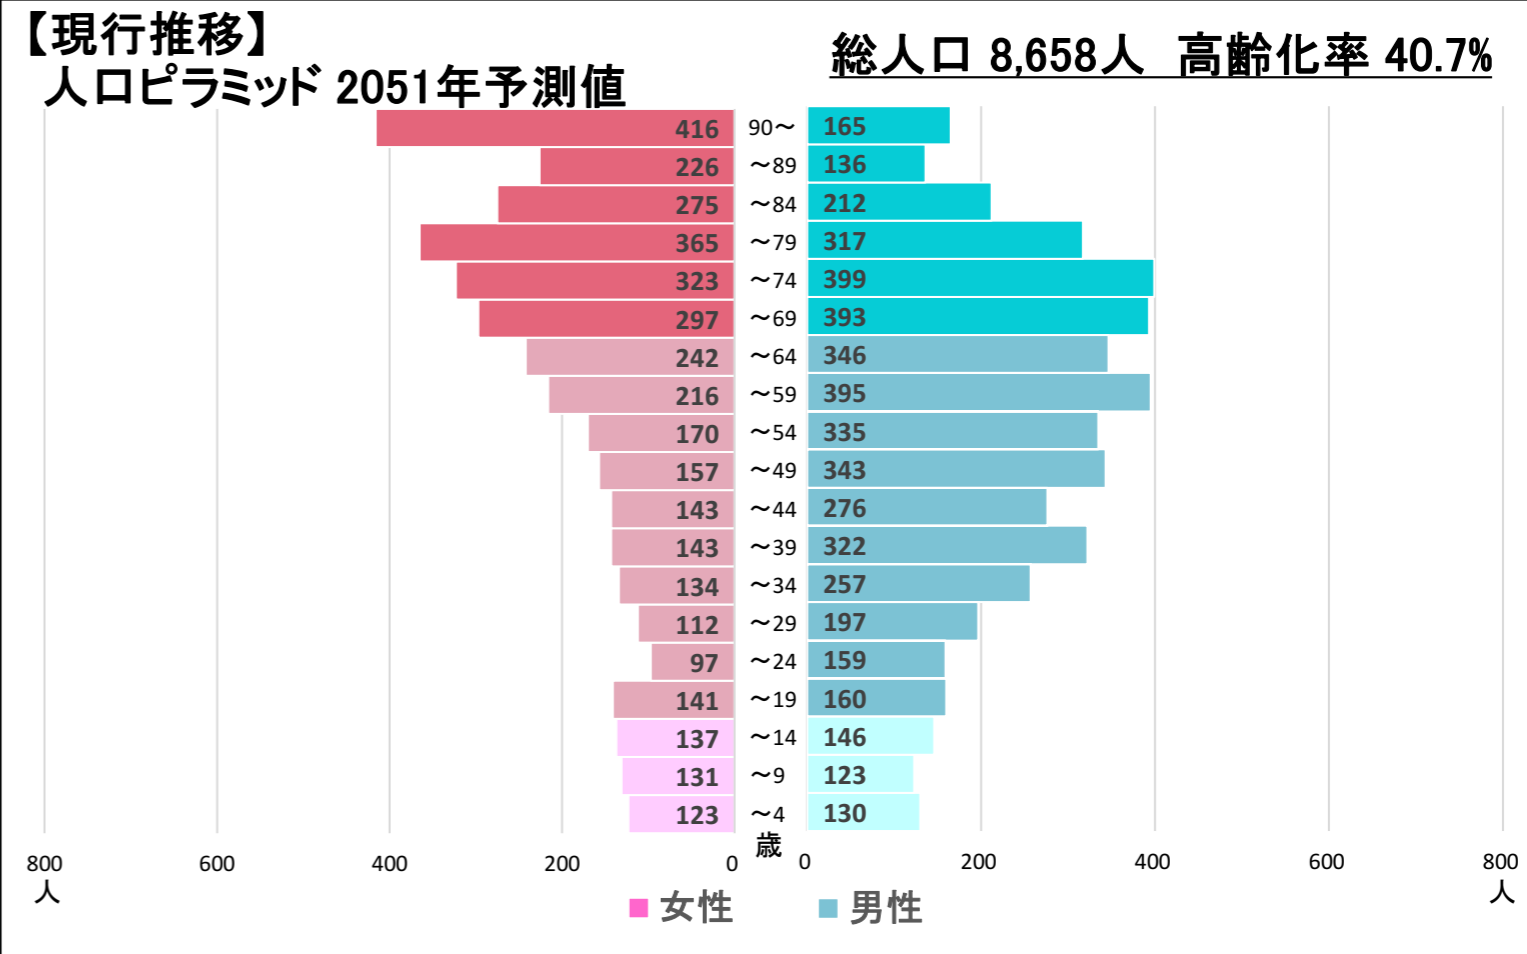

都道府県名

市町村名

島根県

隠岐の島町

全域

〈地区の情報〉

コーホート変化の割合(2016年・2021年より算出) ※補正值を含める

2021年集計 人口ピラミッド 総人口 13,768人 高齢化率 40.9%

【2012-2021】総人口・高齢化率

【2012-2021】小学校・中学校の人口

本データは「住民基本台帳(外国人含む)」を基にした「しまねの郷づくり応援サイト」で公開されている295地区の2021年までの値及び将来推計値を島根県・市町村・合併前市町村単位で積み上げ算出したものです。(2022年3月13日時点)  
※2012年について雲南市は外国人を含まない  
※美郷町については2012年データなし

2016年~2021年の変化の傾向が今後も続いた30年後の予測

【現行推移】総人口・高齢化率

【現行推移】小学校・中学校の人口

	将来推計															
	2012	2013	2014	2015	2016	2017	2018	2019	2020	2021	2026	2031	2036	2041	2046	2051
人口増減率(%)	-	-0.9%	-1.5%	-0.8%	-1.2%	-1.3%	-1.1%	-1.6%	-1.7%	-1.1%	-6.6%	-6.6%	-7.8%	-8.6%	-8.0%	-7.0%
高齢化率	33.7%	35.1%	36.1%	37.3%	38.1%	38.9%	39.5%	39.9%	40.4%	40.9%	42.0%	40.9%	39.9%	39.9%	40.3%	40.7%
後期高齢者比率	20.6%	20.9%	20.9%	21.1%	21.1%	21.2%	21.4%	21.3%	21.3%	21.2%	25.4%	27.6%	27.8%	25.7%	23.9%	24.4%
生産年齢人口率	55.0%	53.5%	52.4%	51.1%	50.4%	49.7%	49.2%	48.7%	48.3%	47.9%	47.0%	49.0%	50.6%	50.7%	50.4%	50.2%
20~30代女性比率	8.0%	8.1%	7.9%	7.8%	7.6%	7.5%	7.3%	7.3%	7.1%	6.8%	6.3%	5.9%	5.9%	5.9%	5.8%	5.6%
若年齢層率(~14)	11.4%	11.3%	11.5%	11.6%	11.5%	11.4%	11.3%	11.4%	11.3%	11.2%	11.0%	10.1%	9.6%	9.4%	9.3%	9.1%
4歳以下人口比率	3.6%	3.7%	3.8%	3.9%	3.9%	3.7%	3.7%	3.7%	3.3%	3.3%	3.1%	3.0%	3.0%	3.0%	3.0%	2.9%