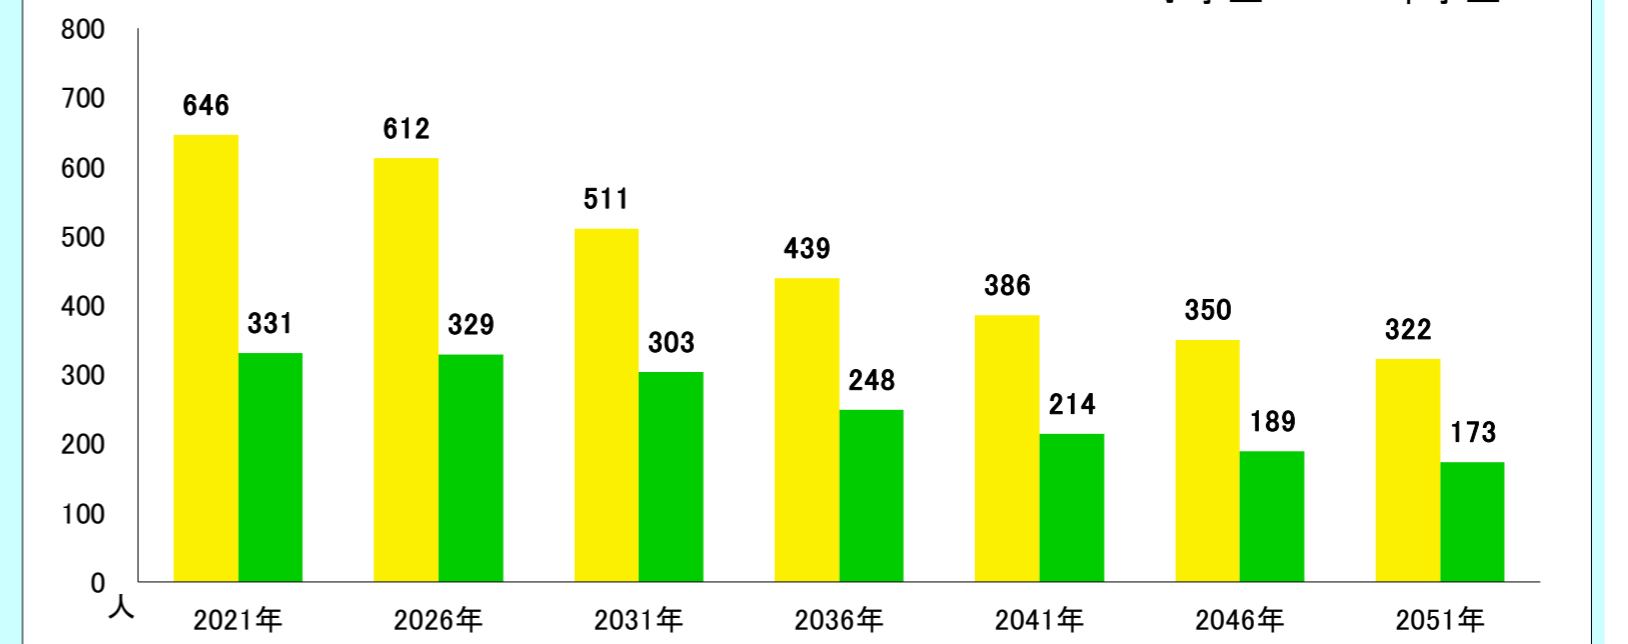

都道府県名

市町村名

島根県

隠岐の島町

全域

〈地区の情報〉

コーホート変化の割合(2016年・2021年より算出) ※補正值を含める

2021年集計 人口ピラミッド 総人口 13,768人 高齢化率 40.9%

【2012-2021】総人口・高齢化率

【2012-2021】小学校・中学校の人口

本データは「住民基本台帳(外国人含む)」を基にした「しまねの郷づくり応援サイト」で公開されている295地区の2021年までの値及び将来推計値を島根県・市町村・合併前市町村単位で積み上げ算出したものです。(2022年3月13日時点)  
※2012年について雲南市は外国人を含まない  
※美郷町については2012年データなし

2016年~2021年の変化の傾向が今後も続いた30年後の予測

【現行推移】総人口・高齢化率

【現行推移】小学校・中学校の人口

	将来推計															
	2012	2013	2014	2015	2016	2017	2018	2019	2020	2021	2026	2031	2036	2041	2046	2051
人口増減率(%)	-	-0.9%	-1.5%	-0.8%	-1.2%	-1.3%	-1.1%	-1.6%	-1.7%	-1.1%	-6.6%	-6.6%	-7.8%	-8.6%	-8.0%	-7.0%
高齢化率	33.7%	35.1%	36.1%	37.3%	38.1%	38.9%	39.5%	39.9%	40.4%	40.9%	42.0%	40.9%	39.9%	39.9%	40.3%	40.7%
後期高齢者比率	20.6%	20.9%	20.9%	21.1%	21.1%	21.2%	21.4%	21.3%	21.3%	21.2%	25.4%	27.6%	27.8%	25.7%	23.9%	24.4%
生産年齢人口率	55.0%	53.5%	52.4%	51.1%	50.4%	49.7%	49.2%	48.7%	48.3%	47.9%	47.0%	49.0%	50.6%	50.7%	50.4%	50.2%
20~30代女性比率	8.0%	8.1%	7.9%	7.8%	7.6%	7.5%	7.3%	7.3%	7.1%	6.8%	6.3%	5.9%	5.9%	5.9%	5.8%	5.6%
若年齢層率(~14)	11.4%	11.3%	11.5%	11.6%	11.5%	11.4%	11.3%	11.4%	11.3%	11.2%	11.0%	10.1%	9.6%	9.4%	9.3%	9.1%
4歳以下人口比率	3.6%	3.7%	3.8%	3.9%	3.9%	3.7%	3.7%	3.7%	3.3%	3.3%	3.1%	3.0%	3.0%	3.0%	3.0%	2.9%

(※人口増減率における2026年以降は5年間の増減率を表記)