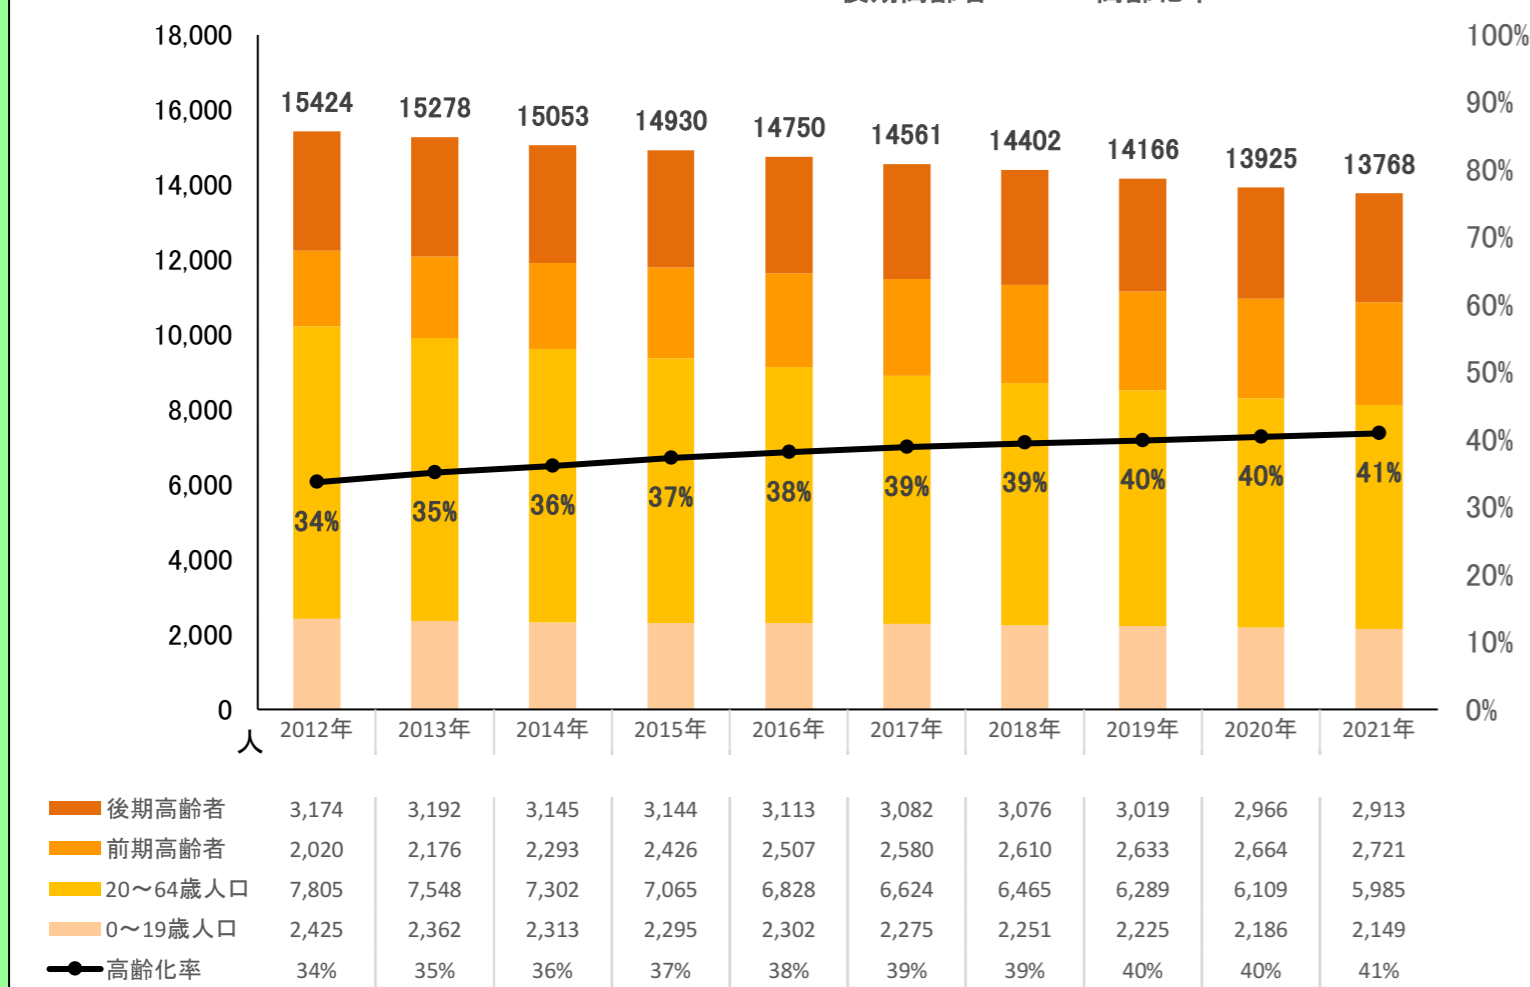

【2012-2021】総人口・高齢化率