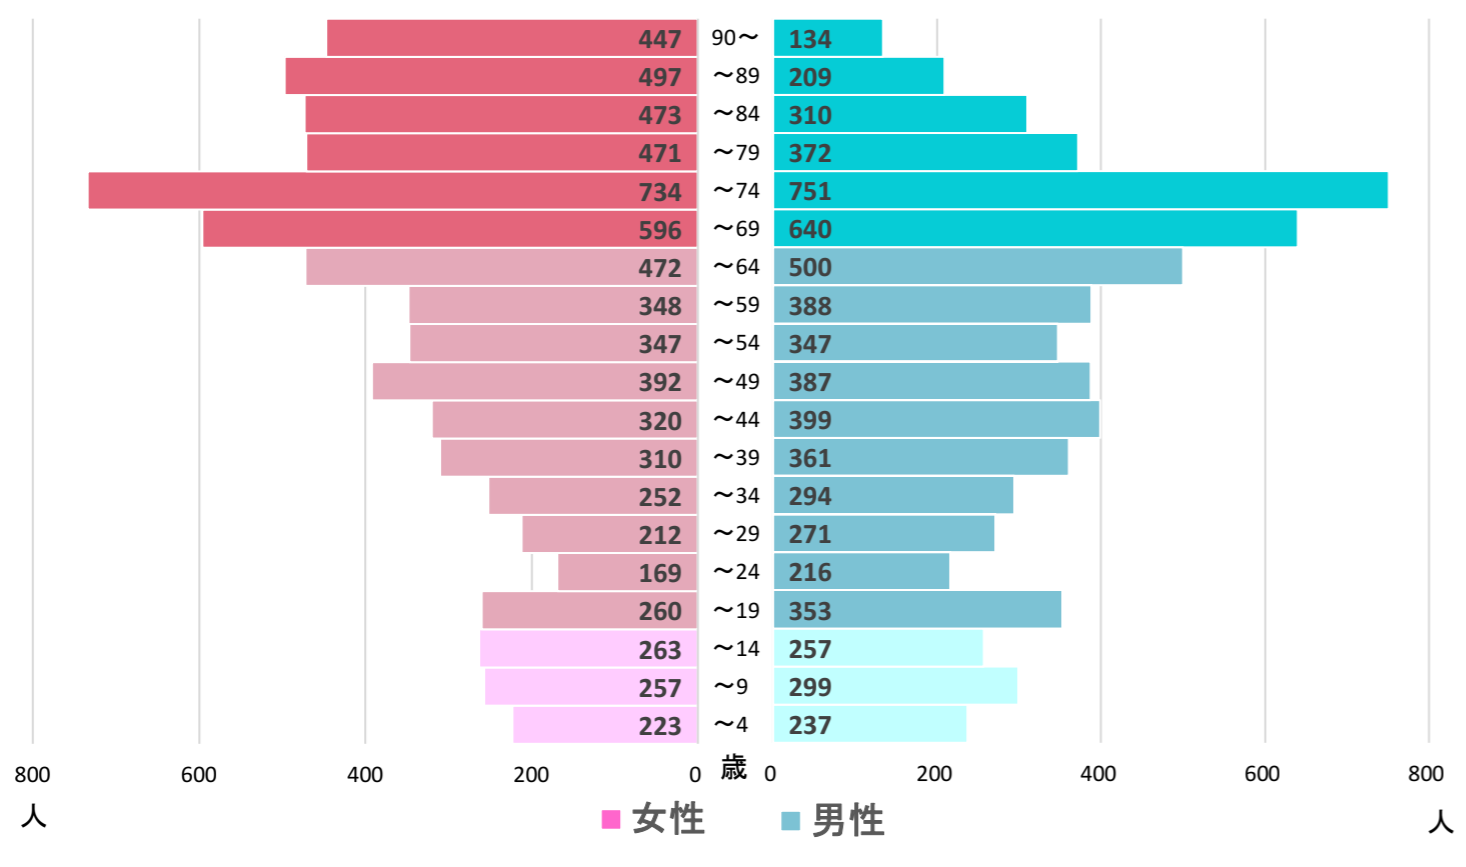

都道府県名

市町村名

島根県

隠岐の島町

全域

〈地区の情報〉

コーホート変化の割合(2016年・2021年より算出) ※補正值を含める

2021年集計 人口ピラミッド 総人口 13,768人 高齢化率 40.9%