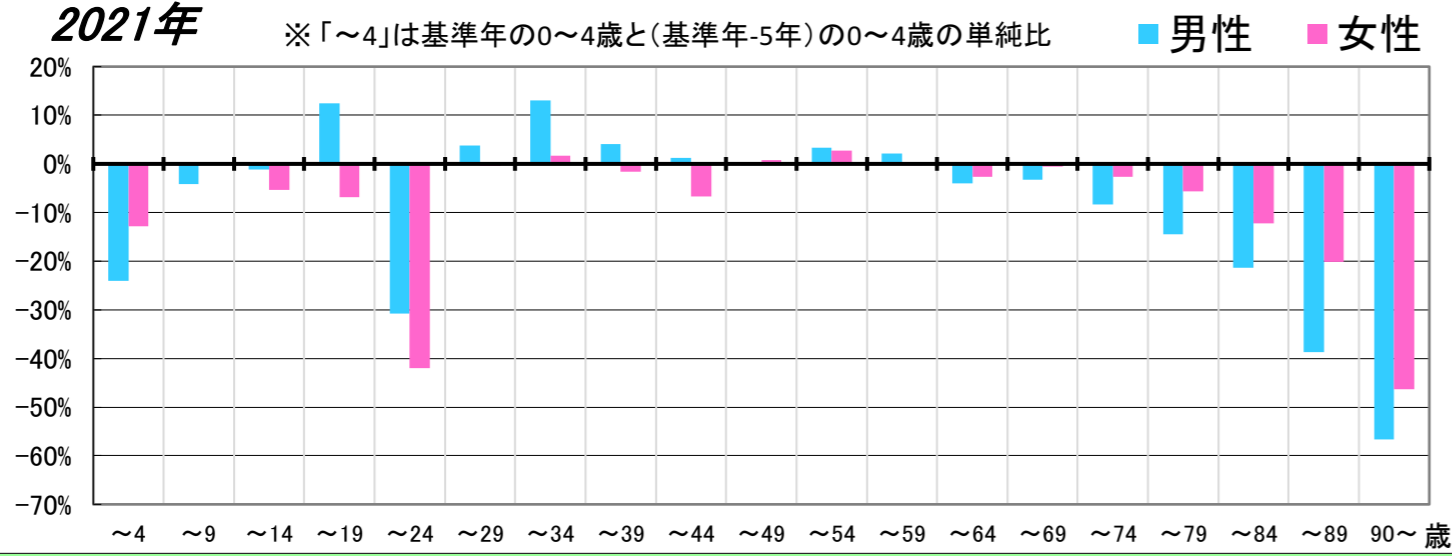

都道府県名

市町村名

島根県

隠岐の島町

全域

〈地区の情報〉

コーホート変化の割合(2016年・2021年より算出) ※補正值を含める

2021年集計 人口ピラミッド 総人口 13,768人 高齢化率 40.9%

2016年~2021年の変化の傾向が今後も続いた30年後の予測

【現行推移】総人口・高齢化率

【現行推移】小学校・中学校の人口

	将来推計															
	2012	2013	2014	2015	2016	2017	2018	2019	2020	2021	2026	2031	2036	2041	2046	2051
人口増減率(%)	-	-0.9%	-1.5%	-0.8%	-1.2%	-1.3%	-1.1%	-1.6%	-1.7%	-1.1%	-6.6%	-6.6%	-7.8%	-8.6%	-8.0%	-7.0%
高齢化率	33.7%	35.1%	36.1%	37.3%	38.1%	38.9%	39.5%	39.9%	40.4%	40.9%	42.0%	40.9%	39.9%	39.9%	40.3%	40.7%
後期高齢者比率	20.6%	20.9%	20.9%	21.1%	21.1%	21.2%	21.4%	21.3%	21.3%	21.2%	25.4%	27.6%	27.8%	25.7%	23.9%	24.4%
生産年齢人口率	55.0%	53.5%	52.4%	51.1%	50.4%	49.7%	49.2%	48.7%	48.3%	47.9%	47.0%	49.0%	50.6%	50.7%	50.4%	50.2%
20~30代女性比率	8.0%	8.1%	7.9%	7.8%	7.6%	7.5%	7.3%	7.3%	7.1%	6.8%	6.3%	5.9%	5.9%	5.9%	5.8%	5.6%
若年齢層率(~14)	11.4%	11.3%	11.5%	11.6%	11.5%	11.4%	11.3%	11.4%	11.3%	11.2%	11.0%	10.1%	9.6%	9.4%	9.3%	9.1%
4歳以下人口比率	3.6%	3.7%	3.8%	3.9%	3.9%	3.7%	3.7%	3.7%	3.3%	3.3%	3.1%	3.0%	3.0%	3.0%	3.0%	2.9%