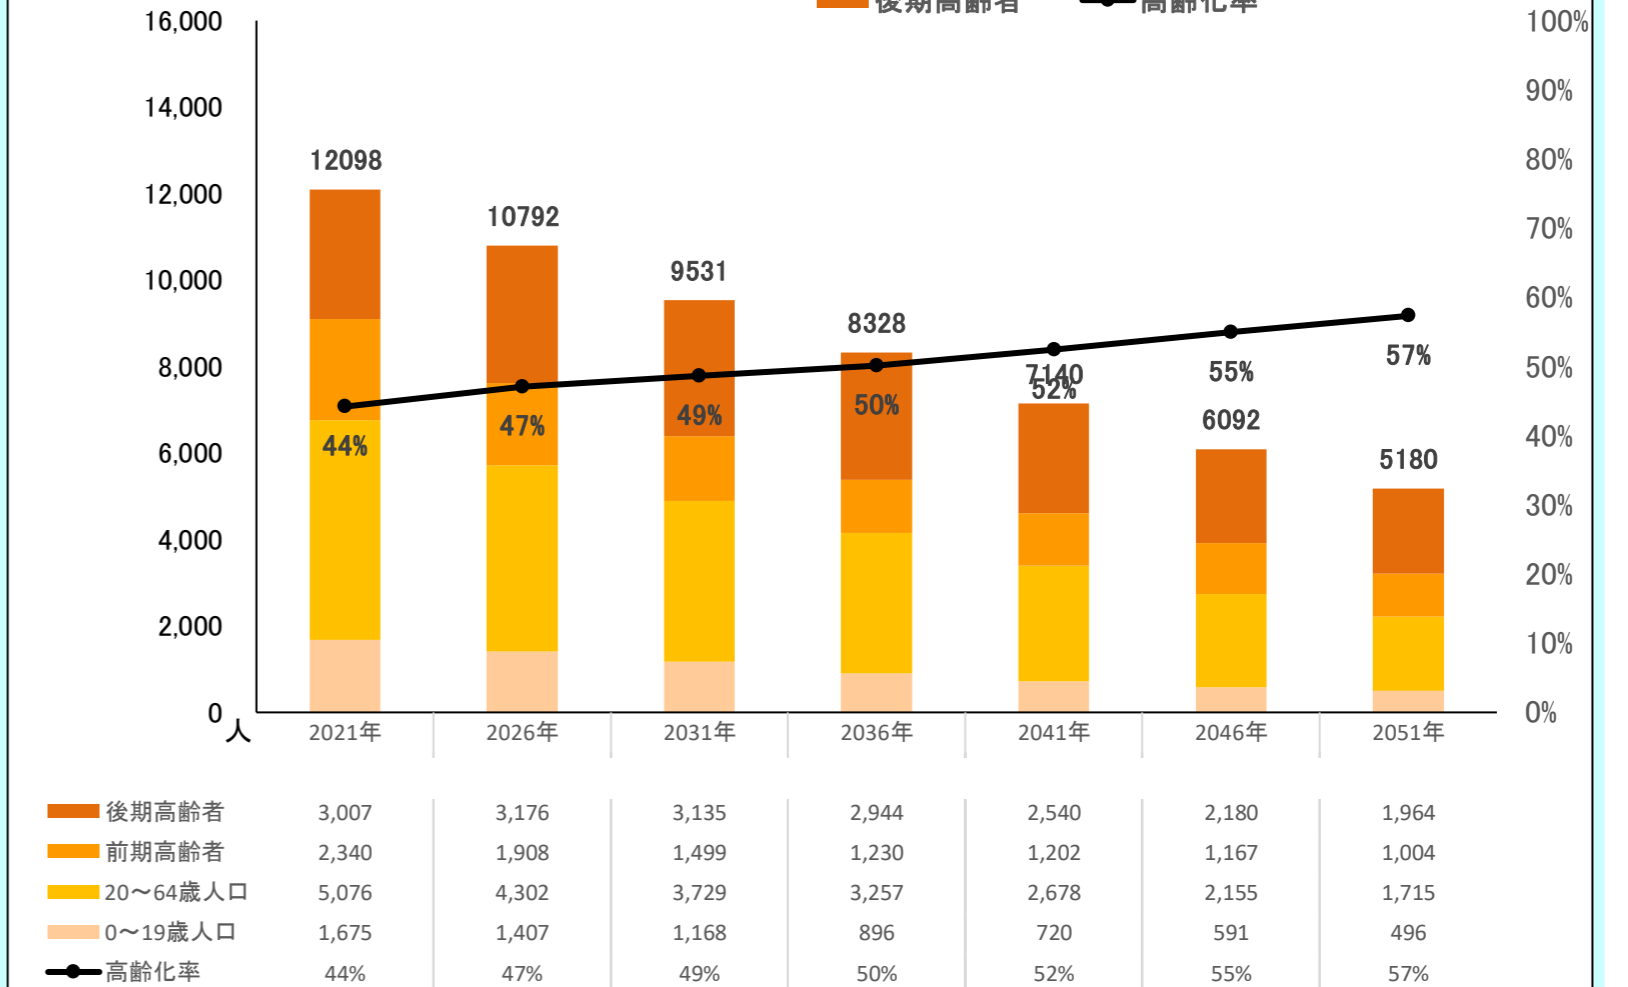

都道府県名

市町村名

島根県

奥出雲町

全域

〈地区の情報〉

コーホート変化の割合(2016年・2021年より算出) ※補正値を含める

2021年集計 人口ピラミッド 総人口 12,098人 高齢化率 44.2%

【現行推移】総人口・高齢化率

【現行推移】小学校・中学校の人口

項目	2012											将来推計				
	2012	2013	2014	2015	2016	2017	2018	2019	2020	2021	2026	2031	2036	2041	2046	2051
人口増減率(※)	-	-1.8%	-1.9%	-2.0%	-2.1%	-2.6%	-1.9%	-1.9%	-1.9%	-2.1%	-10.8%	-11.7%	-12.6%	-14.3%	-14.7%	-15.0%
高齢化率	35.8%	36.8%	37.9%	39.0%	40.3%	40.9%	41.9%	42.7%	43.5%	44.2%	47.1%	48.6%	50.1%	52.4%	54.9%	57.3%
後期高齢者比率	22.8%	23.5%	23.8%	23.8%	24.1%	24.3%	24.7%	25.0%	25.2%	24.9%	29.4%	32.9%	35.4%	35.6%	35.8%	37.9%
生産年齢人口率	53.8%	53.0%	52.1%	50.9%	49.7%	49.3%	48.4%	47.5%	46.9%	46.3%	44.1%	43.8%	43.0%	41.0%	38.6%	36.3%
20~30代女性比率	7.9%	7.9%	7.6%	7.4%	7.4%	7.0%	6.7%	6.4%	6.2%	6.3%	5.6%	4.9%	4.7%	4.6%	4.4%	4.2%
若年齢層率(~14)	10.5%	10.2%	10.0%	10.1%	10.0%	9.8%	9.7%	9.8%	9.6%	9.5%	8.8%	7.6%	6.9%	6.6%	6.5%	6.3%
4歳以下人口比率	2.9%	2.8%	2.7%	2.9%	3.0%	2.8%	2.8%	2.8%	2.5%	2.5%	2.2%	1.9%	1.8%	1.8%	1.8%	1.7%