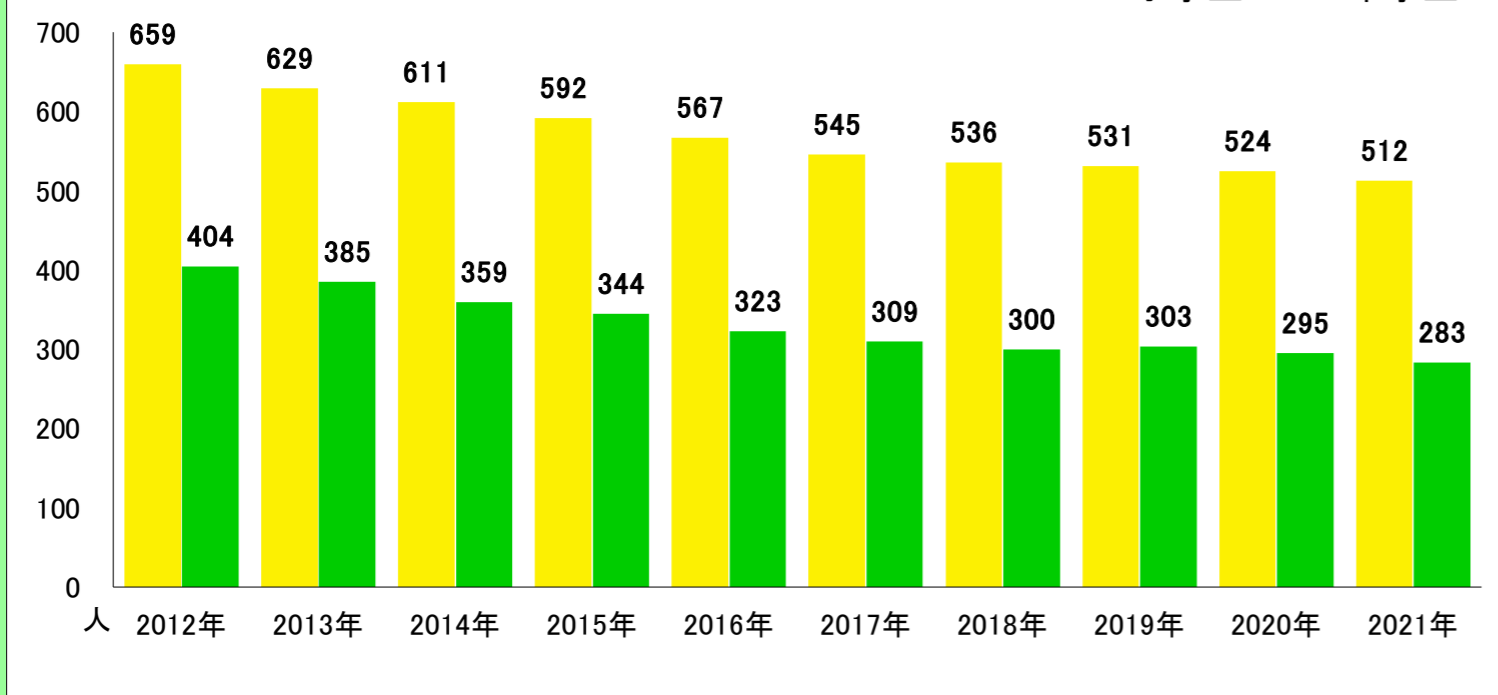

【2012-2021】小学校・中学校の人口