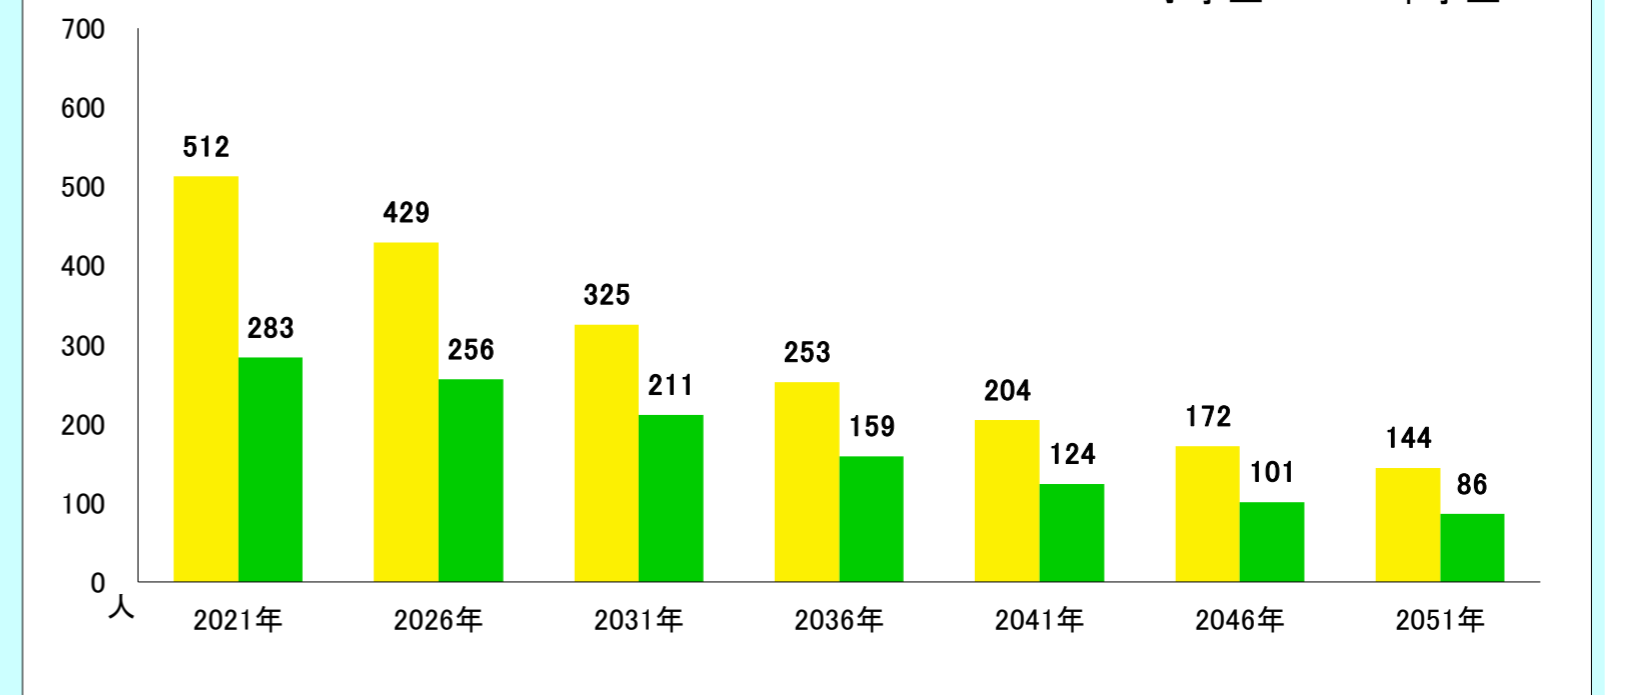

都道府県名

市町村名

島根県

奥出雲町

全域

〈地区の情報〉

コーホート変化の割合(2016年・2021年より算出) ※補正値を含める

2021年集計 人口ピラミッド 総人口 12,098人 高齢化率 44.2%

【2012-2021】総人口・高齢化率

【2012-2021】小学校・中学校の人口

本データは「住民基本台帳(外国人含む)」を基にした「しまねの郷づくり応援サイト」で公開されている295地区の2021年までの値及び将来推計値を島根県・市町村・合併前市町村単位で積み上げ算出したものです。(2021年10月21日時点)
※2012年について雲南市は外国人を含まない
※美郷町については2012年データなし

2016年~2021年の変化の傾向が今後も続いた30年後の予測

【現行推移】総人口・高齢化率

【現行推移】小学校・中学校の人口

項目	2012											将来推計				
	2012	2013	2014	2015	2016	2017	2018	2019	2020	2021	2026	2031	2036	2041	2046	2051
人口増減率(※)	-	-1.8%	-1.9%	-2.0%	-2.1%	-2.6%	-1.9%	-1.9%	-1.9%	-2.1%	-10.8%	-11.7%	-12.6%	-14.3%	-14.7%	-15.0%
高齢化率	35.8%	36.8%	37.9%	39.0%	40.3%	40.9%	41.9%	42.7%	43.5%	44.2%	47.1%	48.6%	50.1%	52.4%	54.9%	57.3%
後期高齢者比率	22.8%	23.5%	23.8%	23.8%	24.1%	24.3%	24.7%	25.0%	25.2%	24.9%	29.4%	32.9%	35.4%	35.6%	35.8%	37.9%
生産年齢人口率	53.8%	53.0%	52.1%	50.9%	49.7%	49.3%	48.4%	47.5%	46.9%	46.3%	44.1%	43.8%	43.0%	41.0%	38.6%	36.3%
20~30代女性比率	7.9%	7.9%	7.6%	7.4%	7.4%	7.0%	6.7%	6.4%	6.2%	6.3%	5.6%	4.9%	4.7%	4.6%	4.4%	4.2%
若年齢層率(~14)	10.5%	10.2%	10.0%	10.1%	10.0%	9.8%	9.7%	9.8%	9.6%	9.5%	8.8%	7.6%	6.9%	6.6%	6.5%	6.3%
4歳以下人口比率	2.9%	2.8%	2.7%	2.9%	3.0%	2.8%	2.8%	2.8%	2.5%	2.5%	2.2%	1.9%	1.8%	1.8%	1.8%	1.7%

(※人口増減率における2026年以降は5年間の増減率を表記)