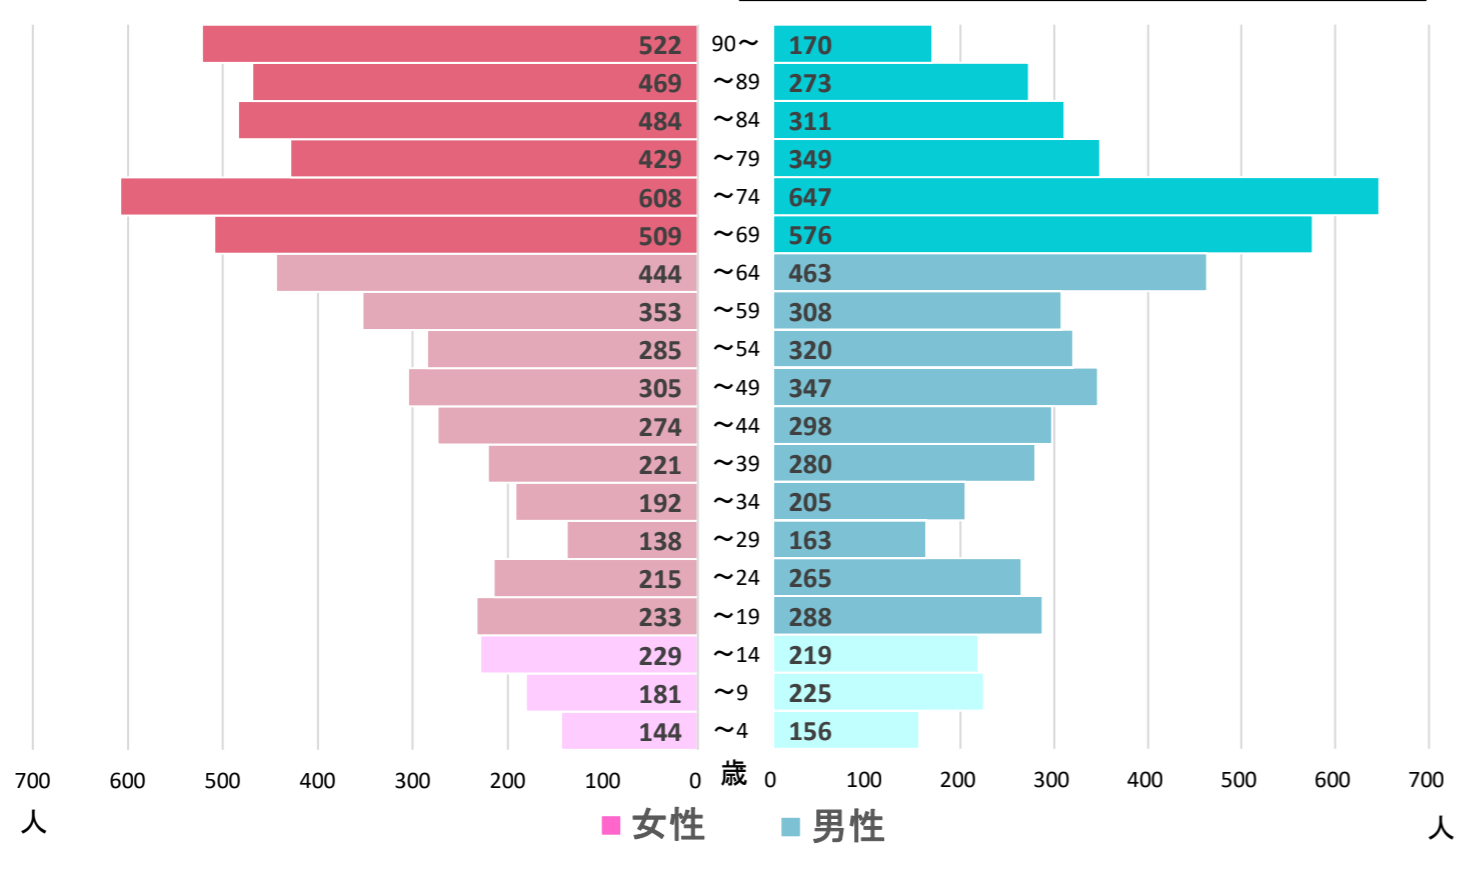

都道府県名

市町村名

島根県

奥出雲町

全域

〈地区の情報〉

コーホート変化の割合(2016年・2021年より算出) ※補正値を含める

2021年集計 人口ピラミッド 総人口 12,098人 高齢化率 44.2%