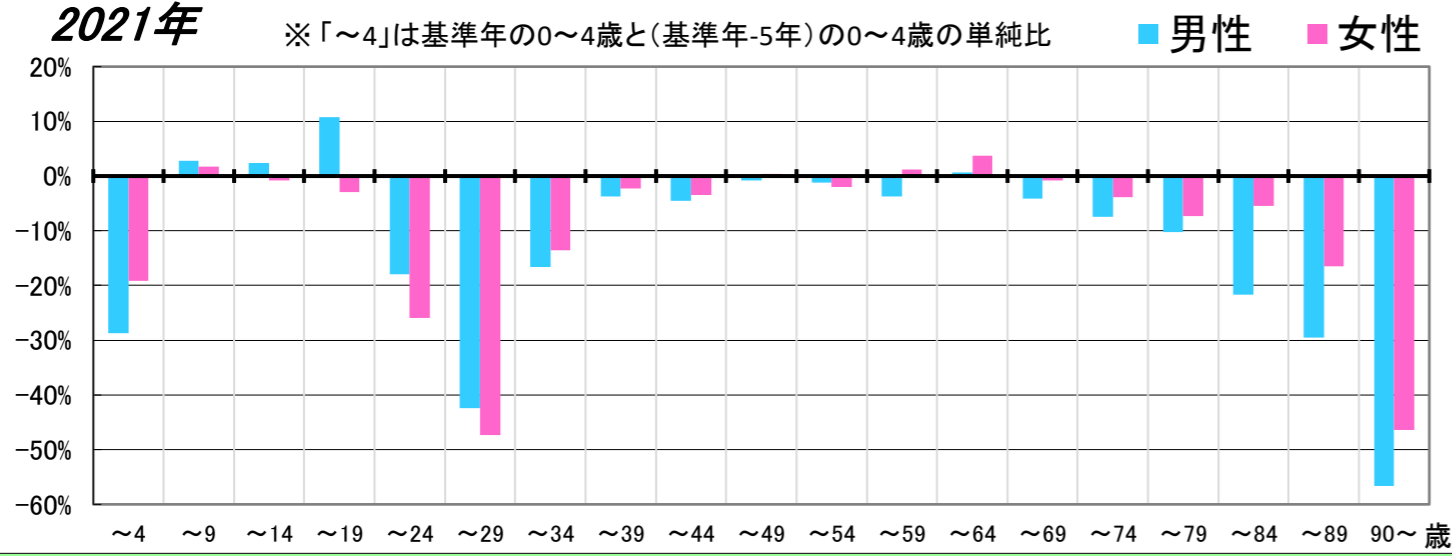

都道府県名

市町村名

島根県

奥出雲町

全域

〈地区の情報〉

コーホート変化の割合(2016年・2021年より算出) ※補正値を含める

2021年集計 人口ピラミッド 総人口 12,098人 高齢化率 44.2%