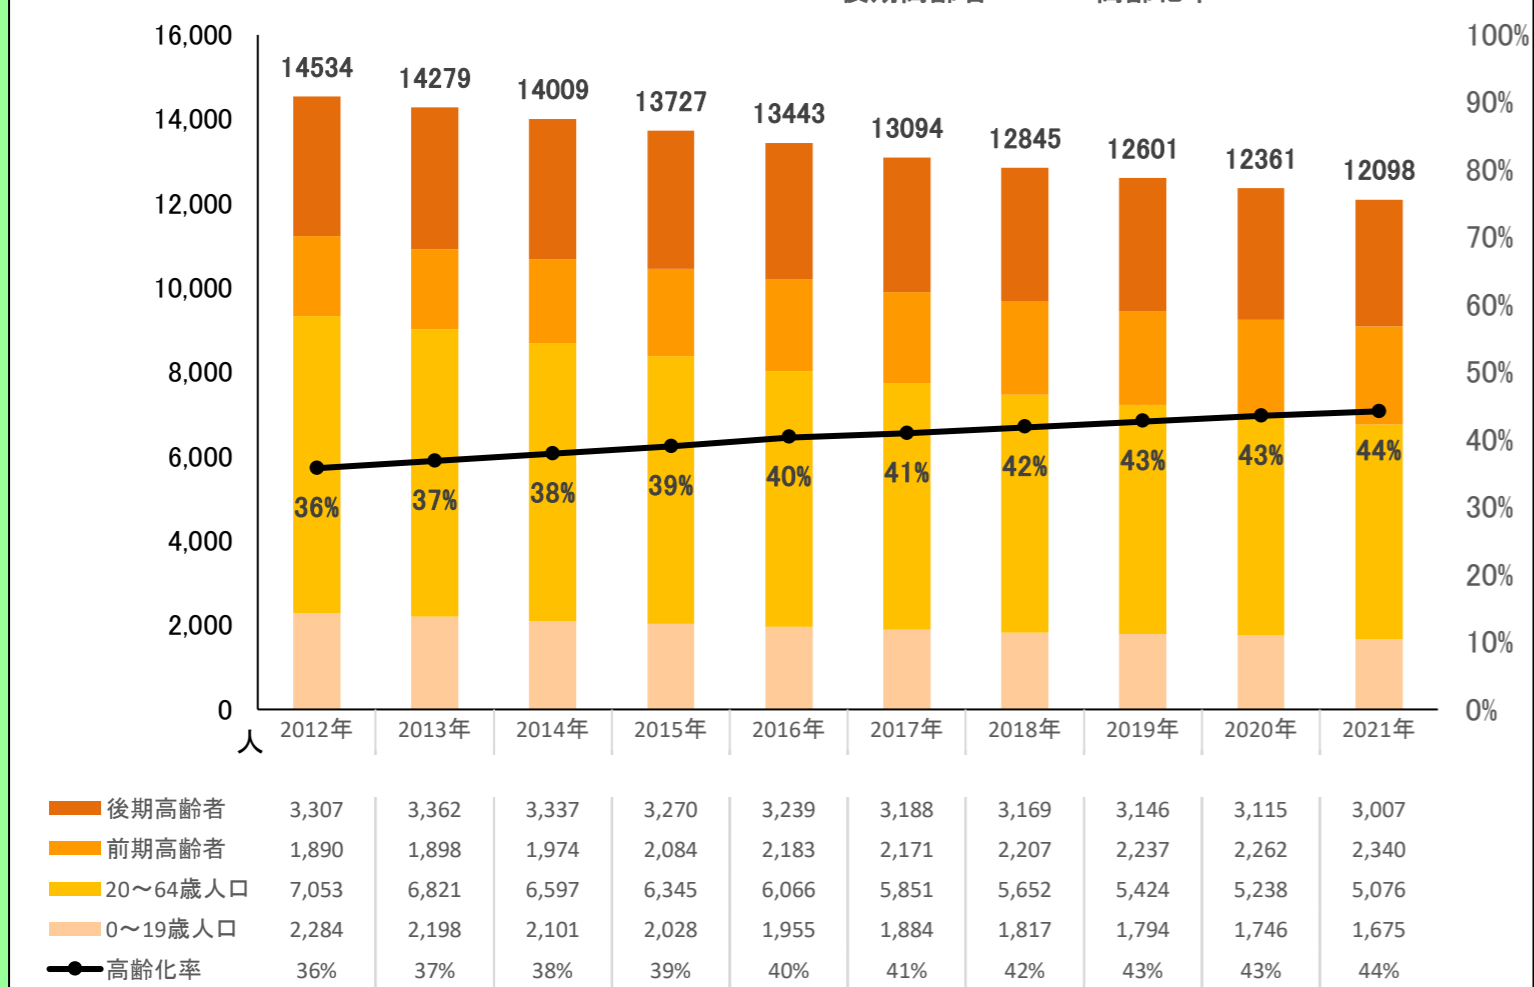

【2012-2021】総人口・高齢化率