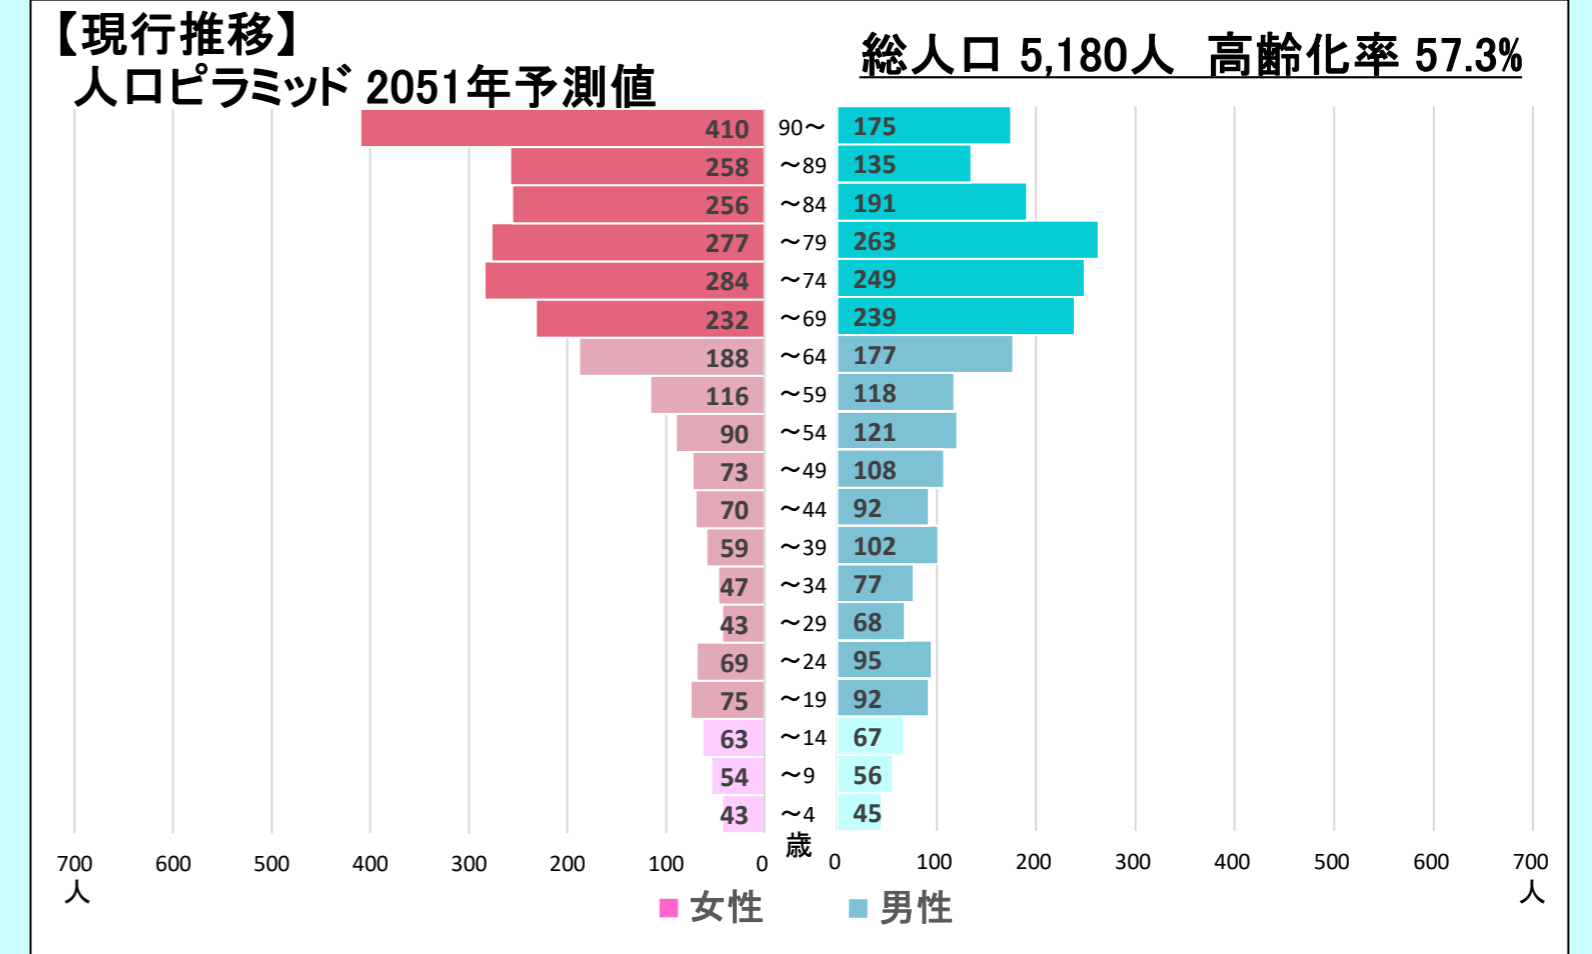

都道府県名

市町村名

島根県

奥出雲町

全域

〈地区の情報〉

コーホート変化の割合(2016年・2021年より算出) ※補正値を含める

2021年集計 人口ピラミッド 総人口 12,098人 高齢化率 44.2%

【2012-2021】総人口・高齢化率

【2012-2021】小学校・中学校の人口

本データは「住民基本台帳(外国人含む)」を基にした「しまねの郷づくり応援サイト」で公開されている295地区の2021年までの値及び将来推計値を島根県・市町村・合併前市町村単位で積み上げ算出したものです。(2021年10月21日時点)
※2012年について雲南市は外国人を含まない
※美郷町については2012年データなし

2016年~2021年の変化の傾向が今後も続いた30年後の予測

【現行推移】総人口・高齢化率

【現行推移】小学校・中学校の人口

項目	2012											将来推計				
	2012	2013	2014	2015	2016	2017	2018	2019	2020	2021	2026	2031	2036	2041	2046	2051
人口増減率(※)	-	-1.8%	-1.9%	-2.0%	-2.1%	-2.6%	-1.9%	-1.9%	-1.9%	-2.1%	-10.8%	-11.7%	-12.6%	-14.3%	-14.7%	-15.0%
高齢化率	35.8%	36.8%	37.9%	39.0%	40.3%	40.9%	41.9%	42.7%	43.5%	44.2%	47.1%	48.6%	50.1%	52.4%	54.9%	57.3%
後期高齢者比率	22.8%	23.5%	23.8%	23.8%	24.1%	24.3%	24.7%	25.0%	25.2%	24.9%	29.4%	32.9%	35.4%	35.6%	35.8%	37.9%
生産年齢人口率	53.8%	53.0%	52.1%	50.9%	49.7%	49.3%	48.4%	47.5%	46.9%	46.3%	44.1%	43.8%	43.0%	41.0%	38.6%	36.3%
20~30代女性比率	7.9%	7.9%	7.6%	7.4%	7.4%	7.0%	6.7%	6.4%	6.2%	6.3%	5.6%	4.9%	4.7%	4.6%	4.4%	4.2%
若年齢層率(~14)	10.5%	10.2%	10.0%	10.1%	10.0%	9.8%	9.7%	9.8%	9.6%	9.5%	8.8%	7.6%	6.9%	6.6%	6.5%	6.3%
4歳以下人口比率	2.9%	2.8%	2.7%	2.9%	3.0%	2.8%	2.8%	2.8%	2.5%	2.5%	2.2%	1.9%	1.8%	1.8%	1.8%	1.7%