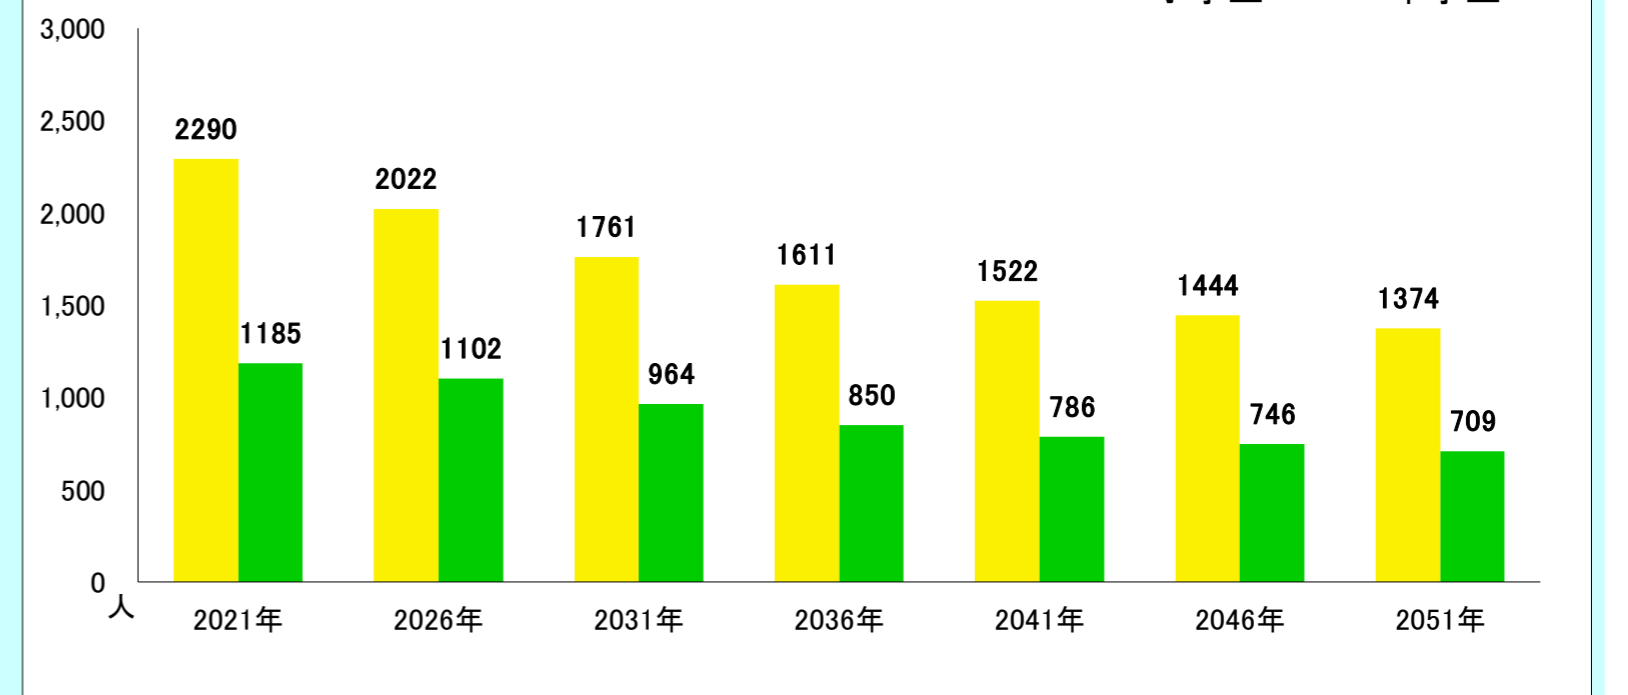

都道府県名

市町村名

島根県

益田市

全域

〈地区の情報〉

コーホート変化の割合(2016年・2021年より算出) ※補正値を含める

2021年集計 人口ピラミッド 総人口 45,288人 高齢化率 38.4%

【2012-2021】総人口・高齢化率

【2012-2021】小学校・中学校の人口

本データは「住民基本台帳(外国人含む)」を基にした「しまねの郷づくり応援サイト」で公開されている295地区の2021年までの値及び将来推計値を島根県・市町村・合併前市町村単位で積み上げ算出したものです。(2021年10月21日時点)  
※2012年について雲南市は外国人を含まない  
※美郷町については2012年データなし

2016年~2021年の変化の傾向が今後も続いた30年後の予測

【現行推移】総人口・高齢化率

【現行推移】小学校・中学校の人口

	2012 2013 2014 2015 2016 2017 2018 2019 2020 2021											将来推計				
	2012	2013	2014	2015	2016	2017	2018	2019	2020	2021	2026	2031	2036	2041	2046	2051
人口増減率(※)	-	-0.6%	-1.1%	-1.3%	-1.3%	-1.1%	-1.1%	-1.3%	-1.5%	-1.3%	-6.6%	-7.0%	-7.5%	-8.0%	-7.7%	-7.3%
高齢化率	31.2%	32.2%	33.2%	34.3%	35.4%	36.2%	36.8%	37.3%	37.8%	38.4%	40.0%	40.2%	39.9%	40.8%	41.3%	41.1%
後期高齢者比率	18.1%	18.4%	18.4%	18.6%	19.0%	19.4%	19.7%	20.0%	20.1%	20.1%	24.3%	26.5%	27.0%	25.9%	24.6%	25.7%
生産年齢人口率	56.4%	55.2%	54.2%	53.2%	52.3%	51.6%	51.0%	50.5%	50.2%	49.8%	48.8%	49.0%	49.3%	48.1%	47.3%	47.2%
20~30代女性比率	9.2%	9.1%	8.8%	8.5%	8.2%	8.0%	7.9%	7.8%	7.6%	7.5%	7.1%	7.1%	7.2%	7.3%	7.5%	7.7%
若年齢層率(~14)	12.5%	12.6%	12.6%	12.5%	12.3%	12.2%	12.2%	12.2%	12.0%	11.9%	11.2%	10.8%	10.8%	11.1%	11.4%	11.7%
4歳以下人口比率	3.9%	4.0%	3.9%	3.9%	3.8%	3.7%	3.6%	3.6%	3.5%	3.4%	3.3%	3.3%	3.4%	3.5%	3.6%	3.7%

(※人口増減率における2026年以降は5年間の増減率を表記)