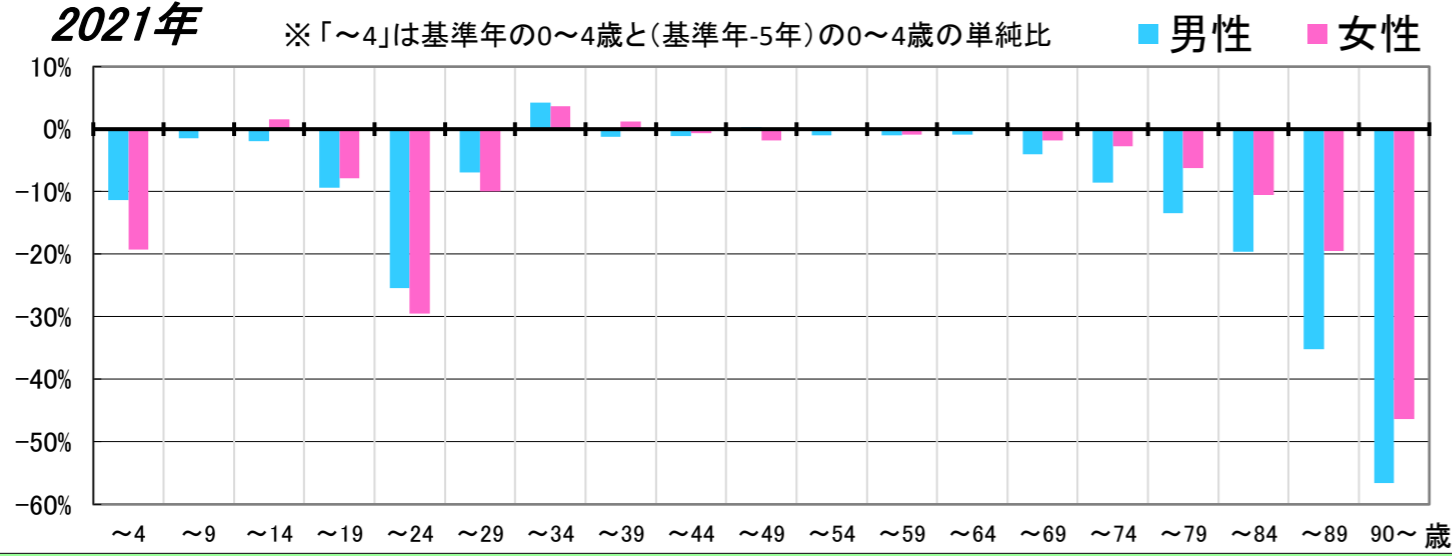

都道府県名

市町村名

島根県

益田市

全域

〈地区の情報〉

コーホート変化の割合(2016年・2021年より算出) ※補正値を含める

2021年集計 人口ピラミッド 総人口 45,288人 高齢化率 38.4%

2016年~2021年の変化の傾向が今後も続いた30年後の予測

【現行推移】総人口・高齢化率

【現行推移】小学校・中学校の人口

	2012 2013 2014 2015 2016 2017 2018 2019 2020 2021											将来推計				
	2012	2013	2014	2015	2016	2017	2018	2019	2020	2021	2026	2031	2036	2041	2046	2051
人口増減率(※)	-	-0.6%	-1.1%	-1.3%	-1.3%	-1.1%	-1.1%	-1.3%	-1.5%	-1.3%	-6.6%	-7.0%	-7.5%	-8.0%	-7.7%	-7.3%
高齢化率	31.2%	32.2%	33.2%	34.3%	35.4%	36.2%	36.8%	37.3%	37.8%	38.4%	40.0%	40.2%	39.9%	40.8%	41.3%	41.1%
後期高齢者比率	18.1%	18.4%	18.4%	18.6%	19.0%	19.4%	19.7%	20.0%	20.1%	20.1%	24.3%	26.5%	27.0%	25.9%	24.6%	25.7%
生産年齢人口率	56.4%	55.2%	54.2%	53.2%	52.3%	51.6%	51.0%	50.5%	50.2%	49.8%	48.8%	49.0%	49.3%	48.1%	47.3%	47.2%
20~30代女性比率	9.2%	9.1%	8.8%	8.5%	8.2%	8.0%	7.9%	7.8%	7.6%	7.5%	7.1%	7.1%	7.2%	7.3%	7.5%	7.7%
若年齢層率(~14)	12.5%	12.6%	12.6%	12.5%	12.3%	12.2%	12.2%	12.2%	12.0%	11.9%	11.2%	10.8%	10.8%	11.1%	11.4%	11.7%
4歳以下人口比率	3.9%	4.0%	3.9%	3.9%	3.8%	3.7%	3.6%	3.6%	3.5%	3.4%	3.3%	3.3%	3.4%	3.5%	3.6%	3.7%