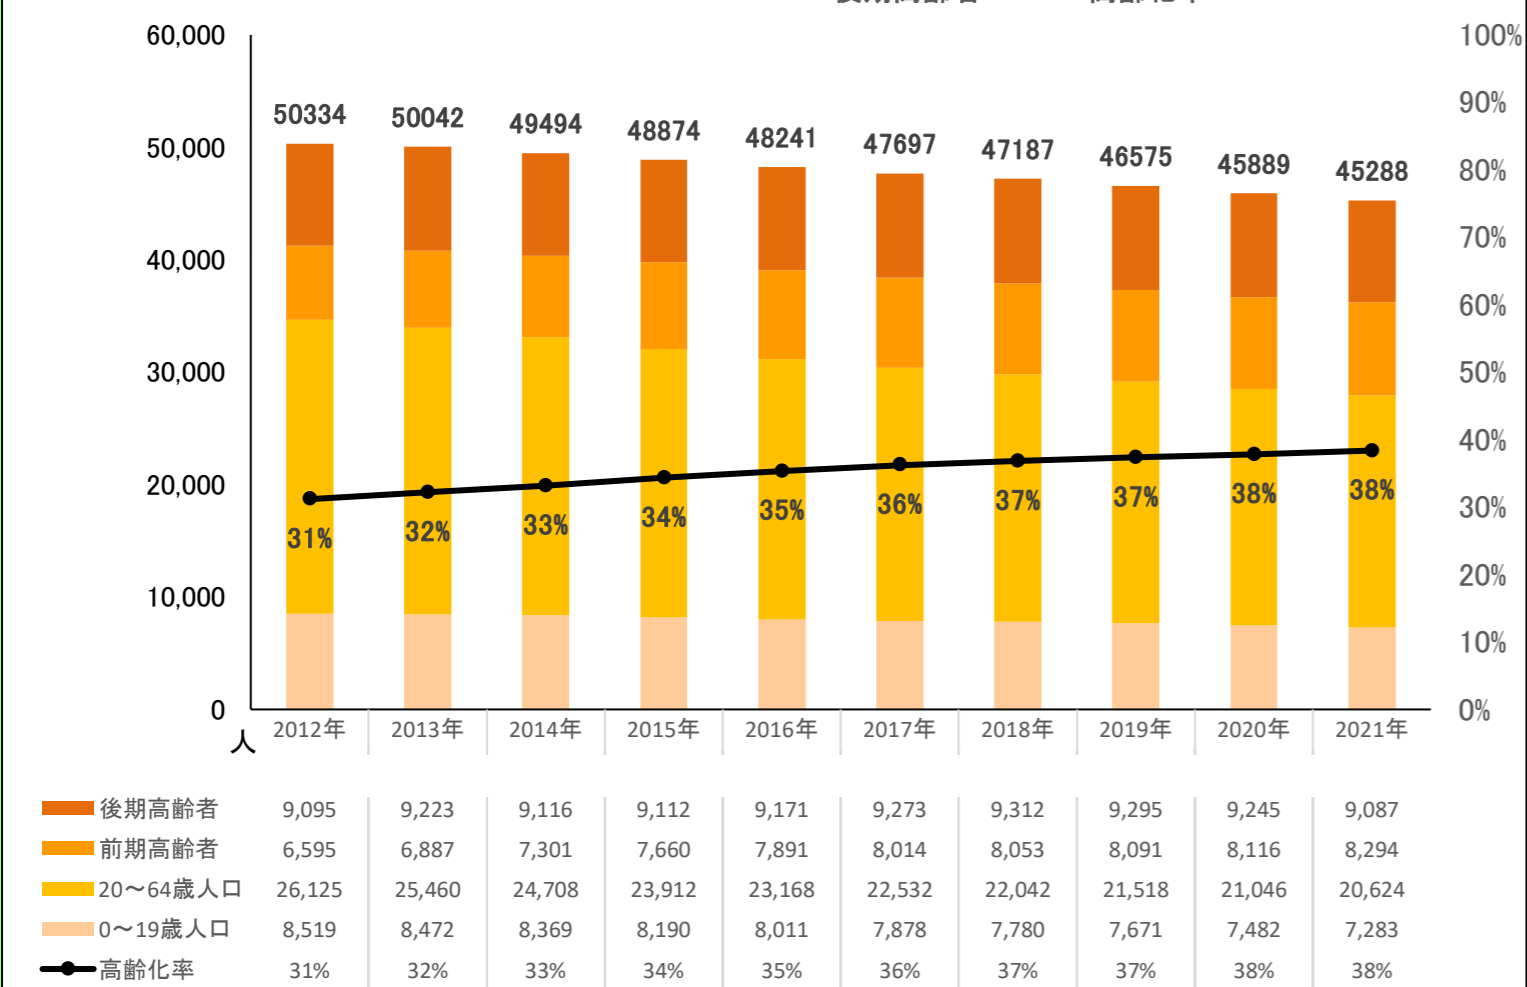

【2012-2021】総人口・高齢化率