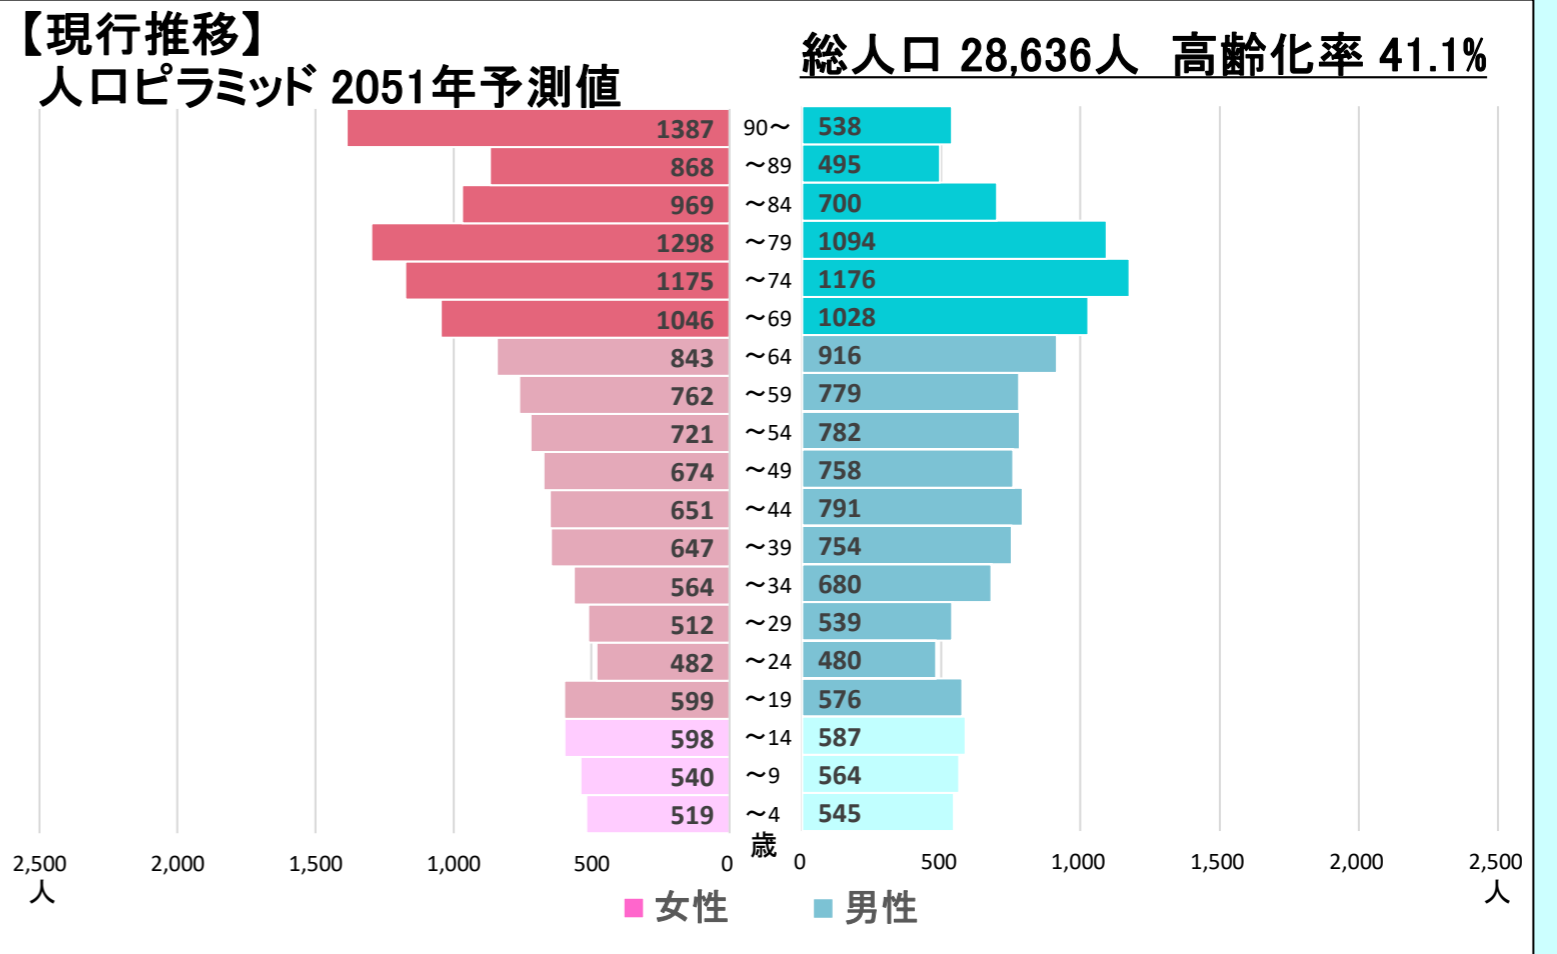

都道府県名

市町村名

島根県

益田市

全域

〈地区の情報〉

コーホート変化の割合(2016年・2021年より算出) ※補正値を含める

2021年集計 人口ピラミッド 総人口 45,288人 高齢化率 38.4%

【2012-2021】総人口・高齢化率

【2012-2021】小学校・中学校の人口

本データは「住民基本台帳(外国人含む)」を基にした「しまねの郷づくり応援サイト」で公開されている295地区の2021年までの値及び将来推計値を島根県・市町村・合併前市町村単位で積み上げ算出したものです。(2021年10月21日時点)  
※2012年について雲南市は外国人を含まない  
※美郷町については2012年データなし

2016年~2021年の変化の傾向が今後も続いた30年後の予測

【現行推移】総人口・高齢化率

【現行推移】小学校・中学校の人口

	2012 2013 2014 2015 2016 2017 2018 2019 2020 2021											将来推計				
	2012	2013	2014	2015	2016	2017	2018	2019	2020	2021	2026	2031	2036	2041	2046	2051
人口増減率(※)	-	-0.6%	-1.1%	-1.3%	-1.3%	-1.1%	-1.1%	-1.3%	-1.5%	-1.3%	-6.6%	-7.0%	-7.5%	-8.0%	-7.7%	-7.3%
高齢化率	31.2%	32.2%	33.2%	34.3%	35.4%	36.2%	36.8%	37.3%	37.8%	38.4%	40.0%	40.2%	39.9%	40.8%	41.3%	41.1%
後期高齢者比率	18.1%	18.4%	18.4%	18.6%	19.0%	19.4%	19.7%	20.0%	20.1%	20.1%	24.3%	26.5%	27.0%	25.9%	24.6%	25.7%
生産年齢人口率	56.4%	55.2%	54.2%	53.2%	52.3%	51.6%	51.0%	50.5%	50.2%	49.8%	48.8%	49.0%	49.3%	48.1%	47.3%	47.2%
20~30代女性比率	9.2%	9.1%	8.8%	8.5%	8.2%	8.0%	7.9%	7.8%	7.6%	7.5%	7.1%	7.1%	7.2%	7.3%	7.5%	7.7%
若年齢層率(~14)	12.5%	12.6%	12.6%	12.5%	12.3%	12.2%	12.2%	12.2%	12.0%	11.9%	11.2%	10.8%	10.8%	11.1%	11.4%	11.7%
4歳以下人口比率	3.9%	4.0%	3.9%	3.9%	3.8%	3.7%	3.6%	3.6%	3.5%	3.4%	3.3%	3.3%	3.4%	3.5%	3.6%	3.7%