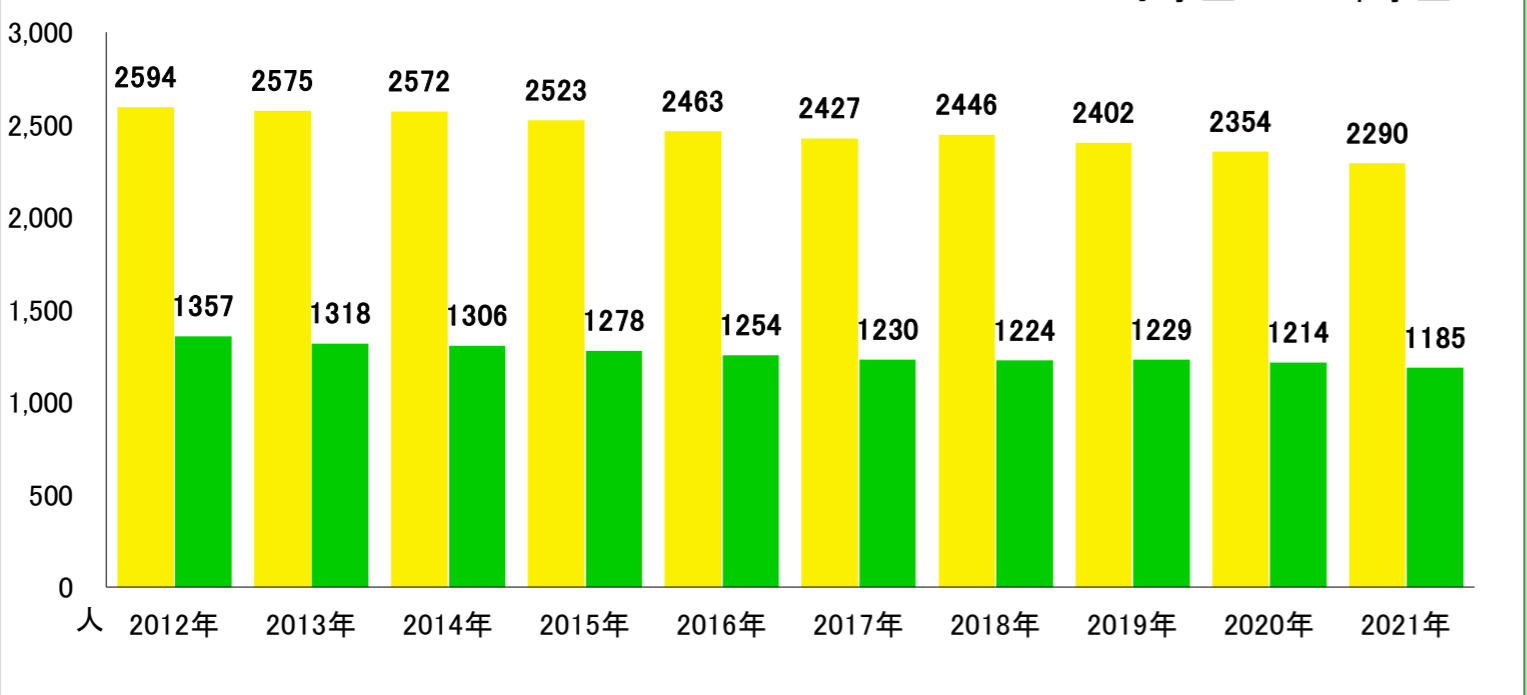

【2012-2021】小学校・中学校の人口