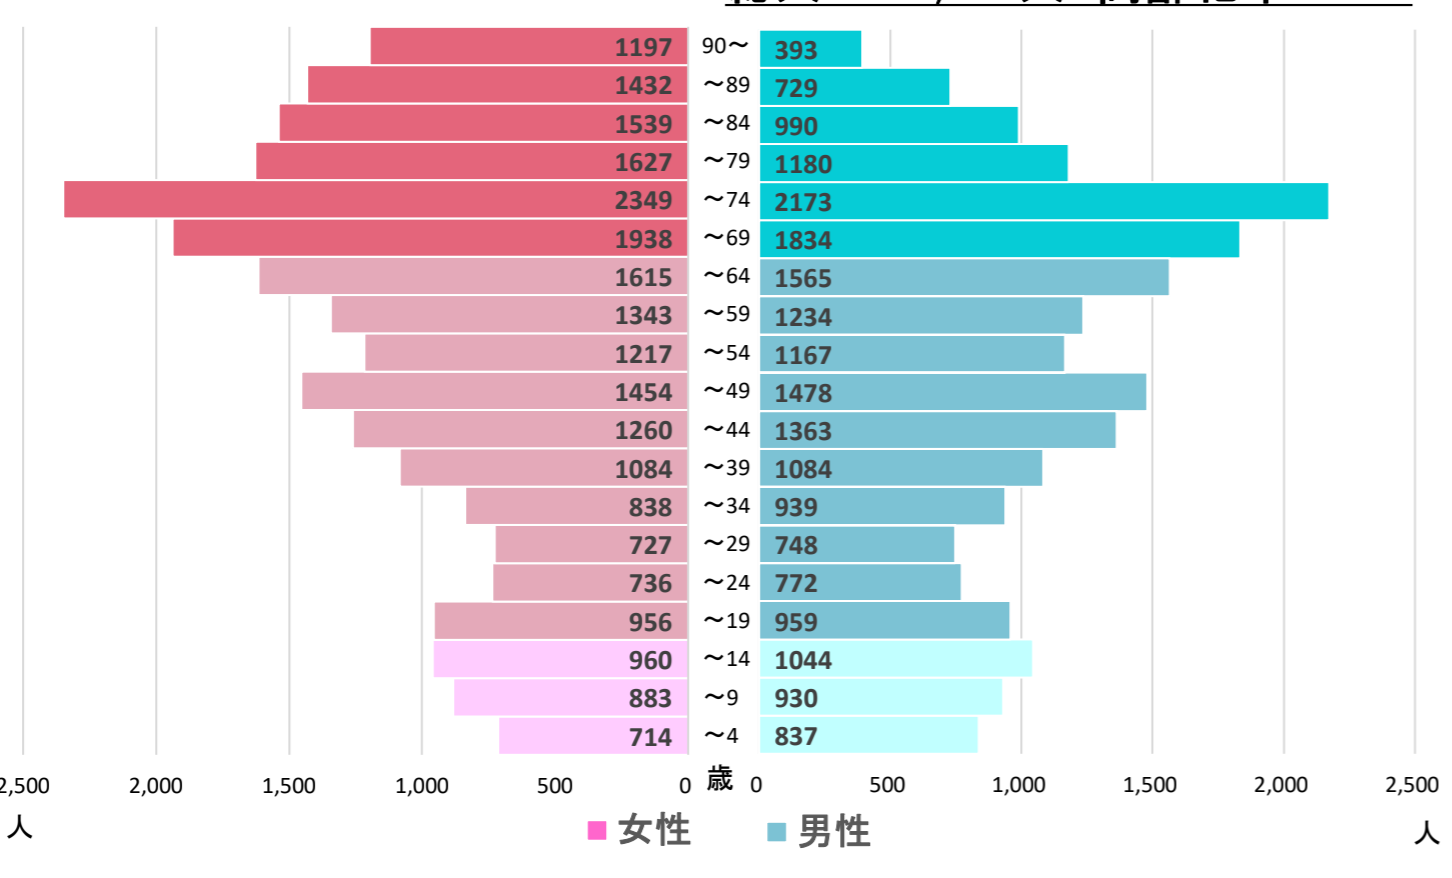

都道府県名

市町村名

島根県

益田市

全域

〈地区の情報〉

コーホート変化の割合(2016年・2021年より算出) ※補正値を含める

2021年集計 人口ピラミッド 総人口 45,288人 高齢化率 38.4%

2016年~2021年の変化の傾向が今後も続いた30年後の予測

【現行推移】総人口・高齢化率

【現行推移】小学校・中学校の人口

	2012 2013 2014 2015 2016 2017 2018 2019 2020 2021											将来推計				
	2012	2013	2014	2015	2016	2017	2018	2019	2020	2021	2026	2031	2036	2041	2046	2051
人口増減率(※)	-	-0.6%	-1.1%	-1.3%	-1.3%	-1.1%	-1.1%	-1.3%	-1.5%	-1.3%	-6.6%	-7.0%	-7.5%	-8.0%	-7.7%	-7.3%
高齢化率	31.2%	32.2%	33.2%	34.3%	35.4%	36.2%	36.8%	37.3%	37.8%	38.4%	40.0%	40.2%	39.9%	40.8%	41.3%	41.1%
後期高齢者比率	18.1%	18.4%	18.4%	18.6%	19.0%	19.4%	19.7%	20.0%	20.1%	20.1%	24.3%	26.5%	27.0%	25.9%	24.6%	25.7%
生産年齢人口率	56.4%	55.2%	54.2%	53.2%	52.3%	51.6%	51.0%	50.5%	50.2%	49.8%	48.8%	49.0%	49.3%	48.1%	47.3%	47.2%
20~30代女性比率	9.2%	9.1%	8.8%	8.5%	8.2%	8.0%	7.9%	7.8%	7.6%	7.5%	7.1%	7.1%	7.2%	7.3%	7.5%	7.7%
若年齢層率(~14)	12.5%	12.6%	12.6%	12.5%	12.3%	12.2%	12.2%	12.2%	12.0%	11.9%	11.2%	10.8%	10.8%	11.1%	11.4%	11.7%
4歳以下人口比率	3.9%	4.0%	3.9%	3.9%	3.8%	3.7%	3.6%	3.6%	3.5%	3.4%	3.3%	3.3%	3.4%	3.5%	3.6%	3.7%