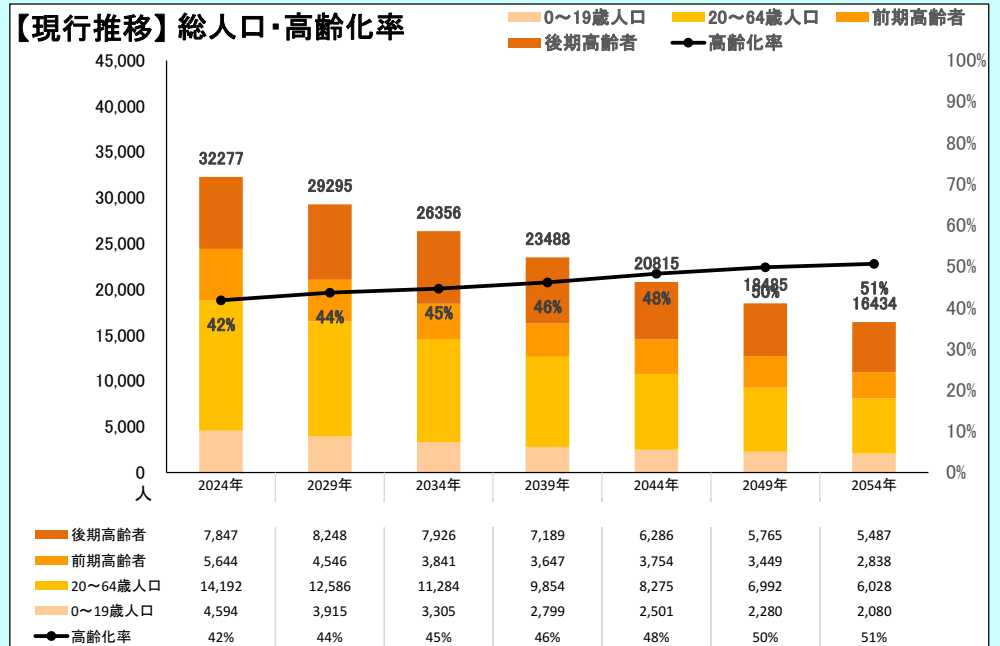

都道府県名

市町村名

島根県

出雲市

中山間地域のみ

〈地区の情報〉

各コーホートの増減率(2019年→2024年) ※補正值を含める

本データは「住民基本台帳(外国人含む)」を基にした「しまねの郷づくり応援サイト」で公開されている地区単位の2024年までの値及び将来推計値を島根県・市町村・合併前市町村単位で積み上げ算出したものです。(2024年11月1日時点)

2024 集計 人口ピラミッド

島根県 出雲市 中山間地域のみ  
総人口 32,277人 高齢化率 41.8%

2019年~2024年の変化の傾向が今後も続いた30年後の予測

2054 予測値 人口ピラミッド

島根県 出雲市 中山間地域のみ  
総人口 16,434人 高齢化率 50.7%

【2014-2024】総人口・高齢化率

【現行推移】総人口・高齢化率

【2014-2024】小学校・中学校の人口

【現行推移】小学校・中学校の人口

	2014	2015	2016	2017	2018	2019	2020	2021	2022	2023	2024	将来推計					
												2029	2034	2039	2044	2049	2054
人口増減率(※)	-	-1.2%	-1.7%	-1.3%	-1.6%	-1.7%	-1.9%	-1.9%	-1.9%	-2.0%	-1.6%	-9.2%	-10.0%	-10.9%	-11.4%	-11.2%	-11.1%
高齢化率	35.2%	36.1%	37.1%	37.8%	38.5%	39.2%	40.0%	40.5%	41.1%	41.4%	41.8%	43.7%	44.8%	46.1%	48.2%	49.8%	50.7%
後期高齢者比率	20.3%	20.4%	20.5%	20.7%	21.1%	21.5%	21.6%	21.4%	22.0%	23.1%	24.3%	28.2%	30.1%	30.6%	30.2%	31.2%	33.4%
生産年齢人口率	53.8%	52.9%	51.9%	51.3%	50.7%	50.0%	49.2%	48.7%	48.4%	48.3%	48.1%	47.1%	46.9%	45.5%	43.1%	41.2%	40.3%
20~30代女性比率	8.5%	8.4%	8.1%	7.9%	7.7%	7.4%	7.3%	7.1%	7.0%	6.9%	6.7%	6.1%	6.0%	6.2%	6.1%	6.0%	5.9%
若年齢層率(~14)	11.0%	11.0%	11.0%	10.9%	10.8%	10.8%	10.8%	10.8%	10.5%	10.3%	10.1%	9.3%	8.4%	8.4%	8.7%	8.9%	9.0%
4歳以下人口比率	3.2%	3.2%	3.2%	3.1%	3.0%	3.0%	2.9%	2.8%	2.6%	2.6%	2.4%	2.2%	2.2%	2.3%	2.4%	2.4%	2.4%