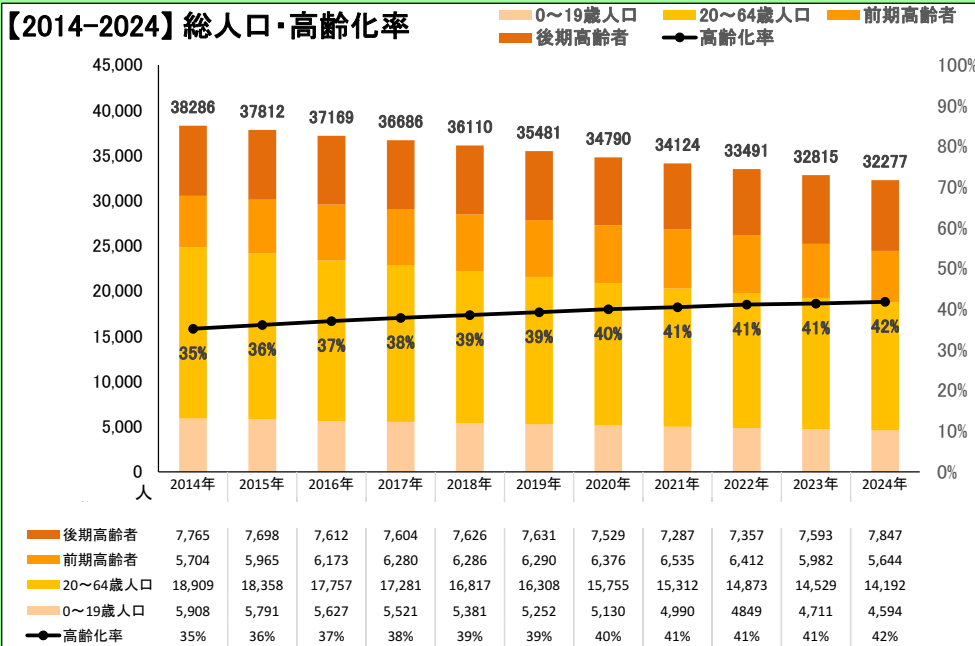

都道府県名

市町村名

島根県

出雲市

中山間地域のみ

〈地区の情報〉

各コーホートの増減率(2019年→2024年) ※補正值を含める

本データは「住民基本台帳(外国人含む)」を基にした「しまねの郷づくり応援サイト」で公開されている地区単位の2024年までの値及び将来推計値を島根県・市町村・合併前市町村単位で積み上げ算出したものです。(2024年11月1日時点)

2024 集計 人口ピラミッド

島根県 出雲市 中山間地域のみ  
総人口 32,277人 高齢化率 41.8%

2019年~2024年の変化の傾向が今後も続いた30年後の予測

2054 予測値 人口ピラミッド

島根県 出雲市 中山間地域のみ  
総人口 16,434人 高齢化率 50.7%

【2014-2024】総人口・高齢化率

【現行推移】総人口・高齢化率

【2014-2024】小学校・中学校の人口

【現行推移】小学校・中学校の人口

	2014	2015	2016	2017	2018	2019	2020	2021	2022	2023	2024	将来推計					
												2029	2034	2039	2044	2049	2054
人口増減率(※)	-	-1.2%	-1.7%	-1.3%	-1.6%	-1.7%	-1.9%	-1.9%	-1.9%	-2.0%	-1.6%	-9.2%	-10.0%	-10.9%	-11.4%	-11.2%	-11.1%
高齢化率	35.2%	36.1%	37.1%	37.8%	38.5%	39.2%	40.0%	40.5%	41.1%	41.4%	41.8%	43.7%	44.8%	46.1%	48.2%	49.8%	50.7%
後期高齢者比率	20.3%	20.4%	20.5%	20.7%	21.1%	21.5%	21.6%	21.4%	22.0%	23.1%	24.3%	28.2%	30.1%	30.6%	30.2%	31.2%	33.4%
生産年齢人口率	53.8%	52.9%	51.9%	51.3%	50.7%	50.0%	49.2%	48.7%	48.4%	48.3%	48.1%	47.1%	46.9%	45.5%	43.1%	41.2%	40.3%
20~30代女性比率	8.5%	8.4%	8.1%	7.9%	7.7%	7.4%	7.3%	7.1%	7.0%	6.9%	6.7%	6.1%	6.0%	6.2%	6.1%	6.0%	5.9%
若年齢層率(~14)	11.0%	11.0%	11.0%	10.9%	10.8%	10.8%	10.8%	10.8%	10.5%	10.3%	10.1%	9.3%	8.4%	8.4%	8.7%	8.9%	9.0%
4歳以下人口比率	3.2%	3.2%	3.2%	3.1%	3.0%	3.0%	2.9%	2.8%	2.6%	2.6%	2.4%	2.2%	2.2%	2.3%	2.4%	2.4%	2.4%