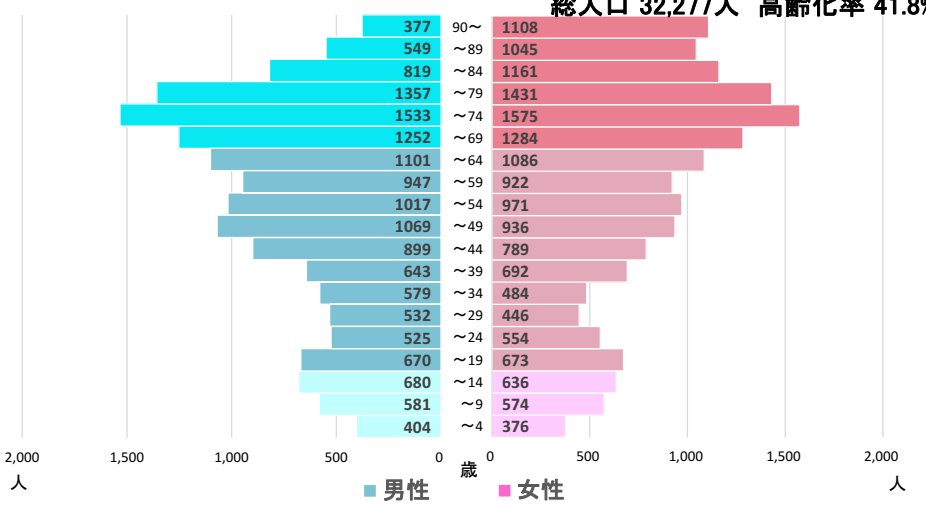

都道府県名

市町村名

島根県

出雲市

中山間地域のみ

〈地区の情報〉

各コーホートの増減率(2019年→2024年) ※補正值を含める

本データは「住民基本台帳(外国人含む)」を基にした「しまねの郷づくり応援サイト」で公開されている地区単位の2024年までの値及び将来推計値を島根県・市町村・合併前市町村単位で積み上げ算出したものです。(2024年11月1日時点)

2024 集計 人口ピラミッド

島根県 出雲市 中山間地域のみ  
総人口 32,277人 高齢化率 41.8%

2019年~2024年の変化の傾向が今後も続いた30年後の予測

2054 予測値 人口ピラミッド

島根県 出雲市 中山間地域のみ  
総人口 16,434人 高齢化率 50.7%

【2014-2024】総人口・高齢化率

【現行推移】総人口・高齢化率

【2014-2024】小学校・中学校の人口

【現行推移】小学校・中学校の人口

	2014	2015	2016	2017	2018	2019	2020	2021	2022	2023	2024	将来推計					
												2029	2034	2039	2044	2049	2054
人口増減率(※)	-	-1.2%	-1.7%	-1.3%	-1.6%	-1.7%	-1.9%	-1.9%	-1.9%	-2.0%	-1.6%	-9.2%	-10.0%	-10.9%	-11.4%	-11.2%	-11.1%
高齢化率	35.2%	36.1%	37.1%	37.8%	38.5%	39.2%	40.0%	40.5%	41.1%	41.4%	41.8%	43.7%	44.8%	46.1%	48.2%	49.8%	50.7%
後期高齢者比率	20.3%	20.4%	20.5%	20.7%	21.1%	21.5%	21.6%	21.4%	22.0%	23.1%	24.3%	28.2%	30.1%	30.6%	30.2%	31.2%	33.4%
生産年齢人口率	53.8%	52.9%	51.9%	51.3%	50.7%	50.0%	49.2%	48.7%	48.4%	48.3%	48.1%	47.1%	46.9%	45.5%	43.1%	41.2%	40.3%
20~30代女性比率	8.5%	8.4%	8.1%	7.9%	7.7%	7.4%	7.3%	7.1%	7.0%	6.9%	6.7%	6.1%	6.0%	6.2%	6.1%	6.0%	5.9%
若年齢層率(~14)	11.0%	11.0%	11.0%	10.9%	10.8%	10.8%	10.8%	10.8%	10.5%	10.3%	10.1%	9.3%	8.4%	8.4%	8.7%	8.9%	9.0%
4歳以下人口比率	3.2%	3.2%	3.2%	3.1%	3.0%	3.0%	2.9%	2.8%	2.6%	2.6%	2.4%	2.2%	2.2%	2.3%	2.4%	2.4%	2.4%