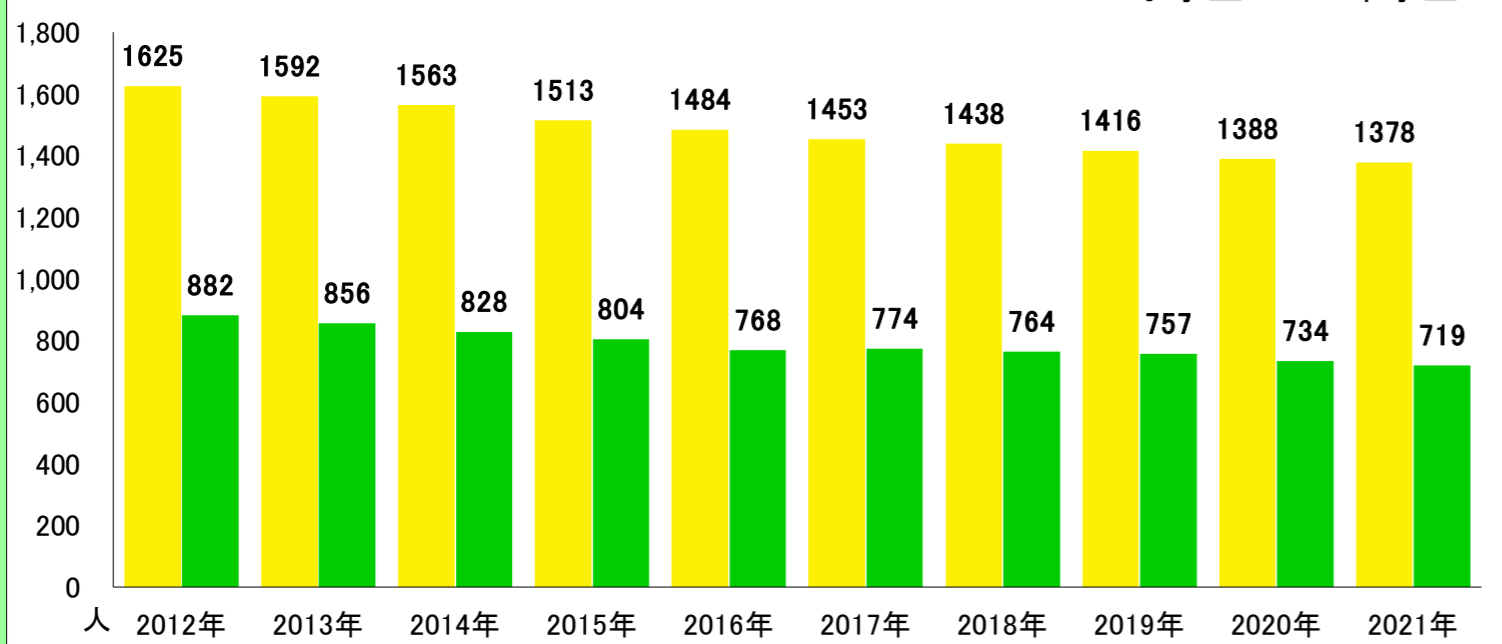

【2012-2021】小学校・中学校の人口