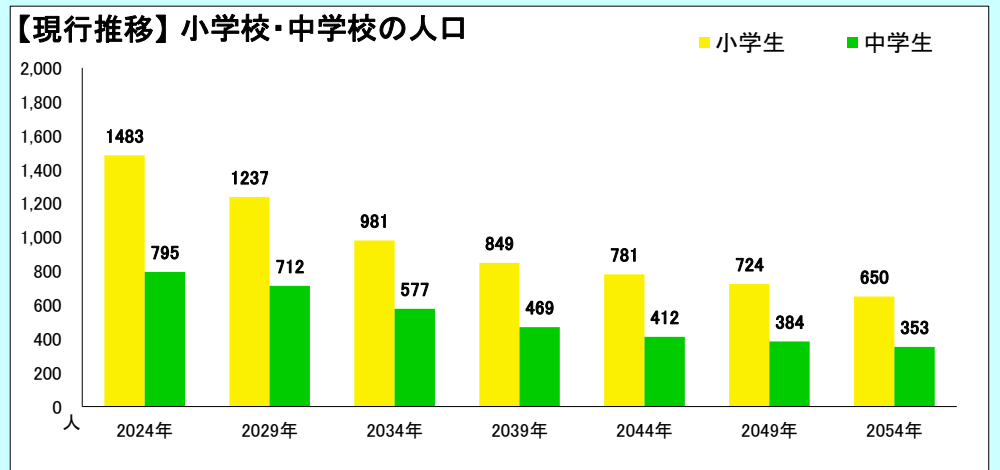

都道府県名

市町村名

島根県

出雲市

中山間地域のみ

〈地区の情報〉

各コーホートの増減率(2019年→2024年) ※補正值を含める

本データは「住民基本台帳(外国人含む)」を基にした「しまねの郷づくり応援サイト」で公開されている地区単位の2024年までの値及び将来推計値を島根県・市町村・合併前市町村単位で積み上げ算出したものです。(2024年11月1日時点)

2024 集計 人口ピラミッド

島根県 出雲市 中山間地域のみ  
総人口 32,277人 高齢化率 41.8%

2019年~2024年の変化の傾向が今後も続いた30年後の予測

2054 予測値 人口ピラミッド

島根県 出雲市 中山間地域のみ  
総人口 16,434人 高齢化率 50.7%

【2014-2024】総人口・高齢化率

【現行推移】総人口・高齢化率

【2014-2024】小学校・中学校の人口

【現行推移】小学校・中学校の人口

	2014	2015	2016	2017	2018	2019	2020	2021	2022	2023	2024	将来推計					
												2029	2034	2039	2044	2049	2054
人口増減率(※)	-	-1.2%	-1.7%	-1.3%	-1.6%	-1.7%	-1.9%	-1.9%	-1.9%	-2.0%	-1.6%	-9.2%	-10.0%	-10.9%	-11.4%	-11.2%	-11.1%
高齢化率	35.2%	36.1%	37.1%	37.8%	38.5%	39.2%	40.0%	40.5%	41.1%	41.4%	41.8%	43.7%	44.8%	46.1%	48.2%	49.8%	50.7%
後期高齢者比率	20.3%	20.4%	20.5%	20.7%	21.1%	21.5%	21.6%	21.4%	22.0%	23.1%	24.3%	28.2%	30.1%	30.6%	30.2%	31.2%	33.4%
生産年齢人口率	53.8%	52.9%	51.9%	51.3%	50.7%	50.0%	49.2%	48.7%	48.4%	48.3%	48.1%	47.1%	46.9%	45.5%	43.1%	41.2%	40.3%
20~30代女性比率	8.5%	8.4%	8.1%	7.9%	7.7%	7.4%	7.3%	7.1%	7.0%	6.9%	6.7%	6.1%	6.0%	6.2%	6.1%	6.0%	5.9%
若年齢層率(~14)	11.0%	11.0%	11.0%	10.9%	10.8%	10.8%	10.8%	10.8%	10.5%	10.3%	10.1%	9.3%	8.4%	8.4%	8.7%	8.9%	9.0%
4歳以下人口比率	3.2%	3.2%	3.2%	3.1%	3.0%	3.0%	2.9%	2.8%	2.6%	2.6%	2.4%	2.2%	2.2%	2.3%	2.4%	2.4%	2.4%

(※人口増減率における2029年以降は5年間の増減率を表記)