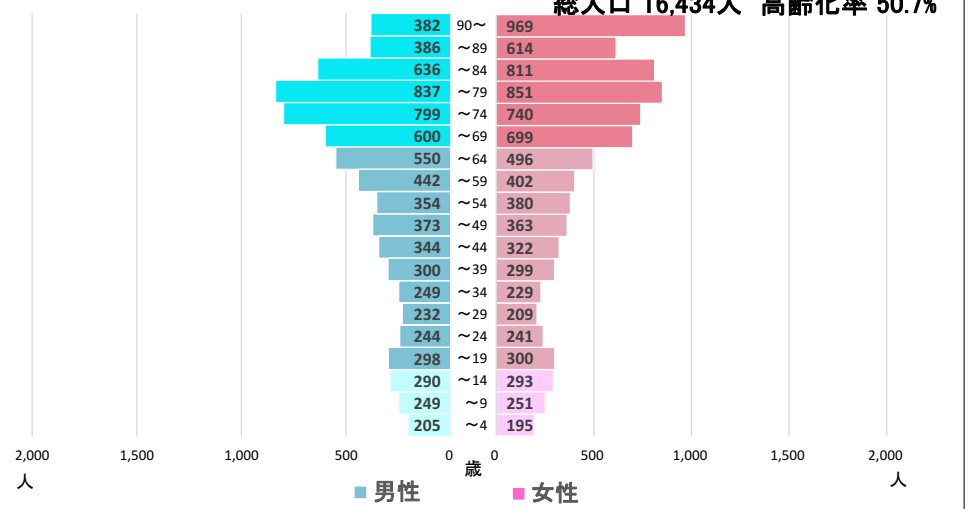

都道府県名

市町村名

島根県

出雲市

中山間地域のみ

〈地区の情報〉

各コーホートの増減率(2019年→2024年) ※補正值を含める

本データは「住民基本台帳(外国人含む)」を基にした「しまねの郷づくり応援サイト」で公開されている地区単位の2024年までの値及び将来推計値を島根県・市町村・合併前市町村単位で積み上げ算出したものです。(2024年11月1日時点)

2024 集計 人口ピラミッド

島根県 出雲市 中山間地域のみ  
総人口 32,277人 高齢化率 41.8%

2019年~2024年の変化の傾向が今後も続いた30年後の予測

2054 予測値 人口ピラミッド

島根県 出雲市 中山間地域のみ  
総人口 16,434人 高齢化率 50.7%

【2014-2024】総人口・高齢化率

【現行推移】総人口・高齢化率

【2014-2024】小学校・中学校の人口

【現行推移】小学校・中学校の人口

	2014	2015	2016	2017	2018	2019	2020	2021	2022	2023	2024	将来推計					
												2029	2034	2039	2044	2049	2054
人口増減率(※)	-	-1.2%	-1.7%	-1.3%	-1.6%	-1.7%	-1.9%	-1.9%	-1.9%	-2.0%	-1.6%	-9.2%	-10.0%	-10.9%	-11.4%	-11.2%	-11.1%
高齢化率	35.2%	36.1%	37.1%	37.8%	38.5%	39.2%	40.0%	40.5%	41.1%	41.4%	41.8%	43.7%	44.8%	46.1%	48.2%	49.8%	50.7%
後期高齢者比率	20.3%	20.4%	20.5%	20.7%	21.1%	21.5%	21.6%	21.4%	22.0%	23.1%	24.3%	28.2%	30.1%	30.6%	30.2%	31.2%	33.4%
生産年齢人口率	53.8%	52.9%	51.9%	51.3%	50.7%	50.0%	49.2%	48.7%	48.4%	48.3%	48.1%	47.1%	46.9%	45.5%	43.1%	41.2%	40.3%
20~30代女性比率	8.5%	8.4%	8.1%	7.9%	7.7%	7.4%	7.3%	7.1%	7.0%	6.9%	6.7%	6.1%	6.0%	6.2%	6.1%	6.0%	5.9%
若年齢層率(~14)	11.0%	11.0%	11.0%	10.9%	10.8%	10.8%	10.8%	10.8%	10.5%	10.3%	10.1%	9.3%	8.4%	8.4%	8.7%	8.9%	9.0%
4歳以下人口比率	3.2%	3.2%	3.2%	3.1%	3.0%	3.0%	2.9%	2.8%	2.6%	2.6%	2.4%	2.2%	2.2%	2.3%	2.4%	2.4%	2.4%