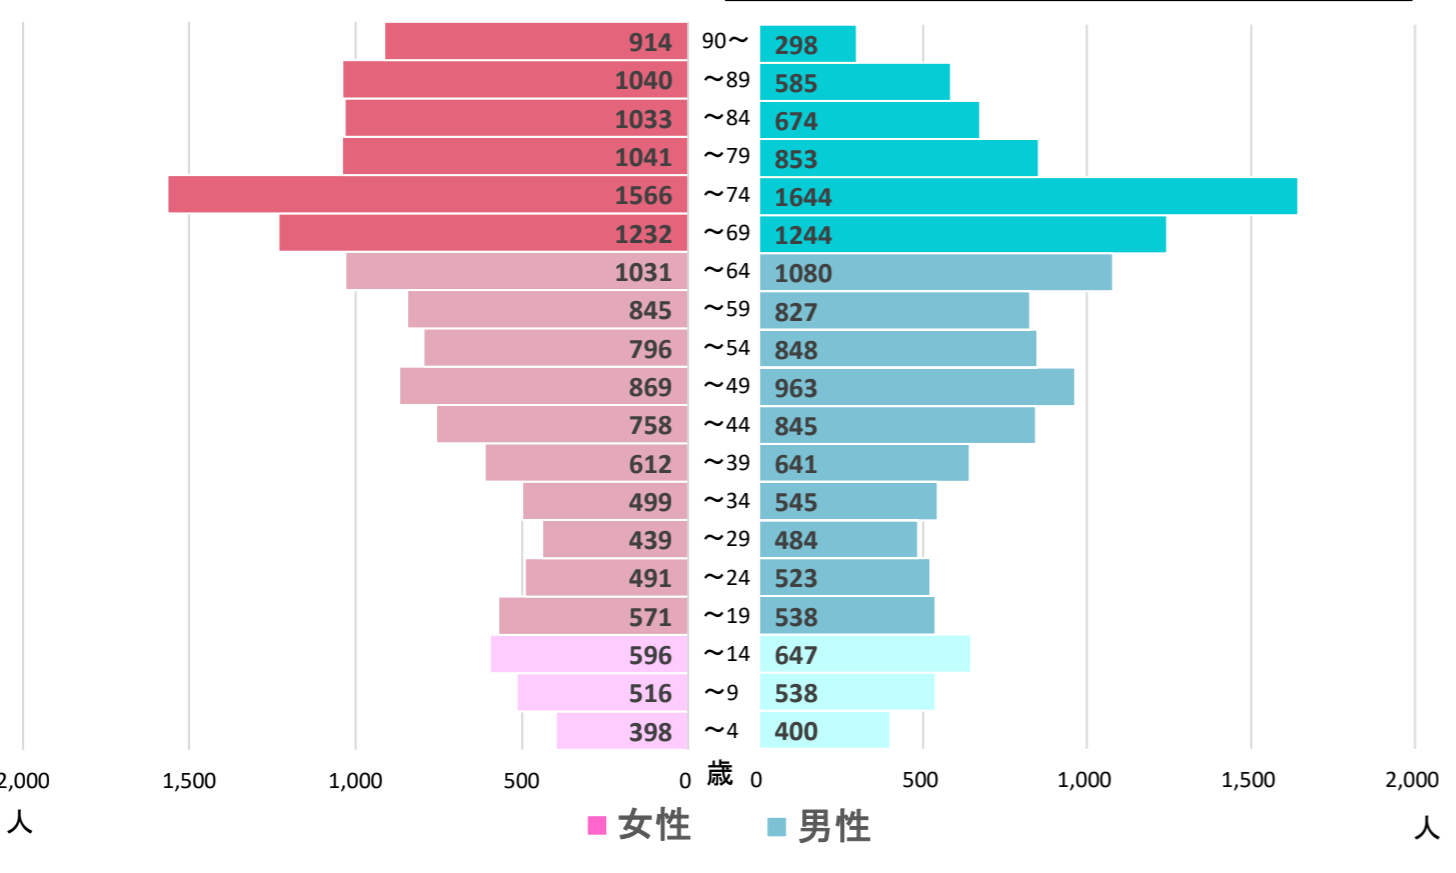

都道府県名

市町村名

島根県

出雲市

中山間地域のみ

〈地区の情報〉

コーホート変化の割合(2016年・2021年より算出) ※補正値を含める

2021年集計 人口ピラミッド 総人口 29,424人 高齢化率 41.2%