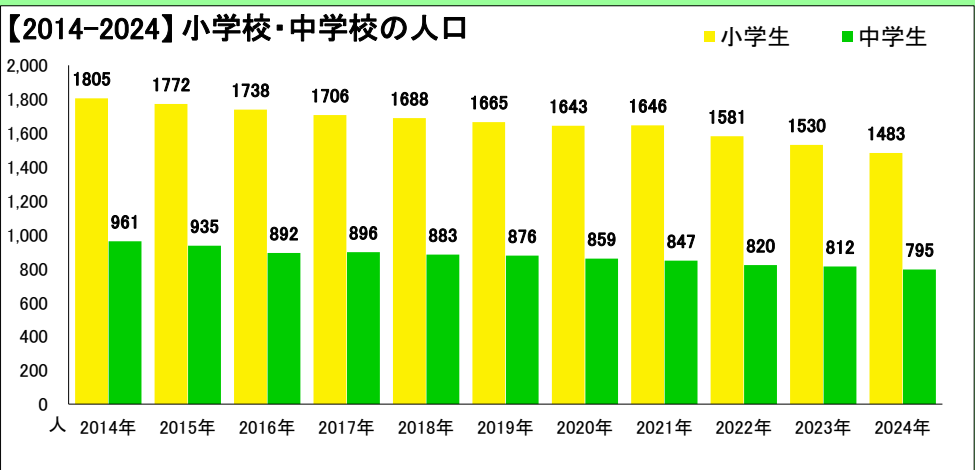

都道府県名

市町村名

島根県

出雲市

中山間地域のみ

〈地区の情報〉

各コーホートの増減率(2019年→2024年) ※補正值を含める

本データは「住民基本台帳(外国人含む)」を基にした「しまねの郷づくり応援サイト」で公開されている地区単位の2024年までの値及び将来推計値を島根県・市町村・合併前市町村単位で積み上げ算出したものです。(2024年11月1日時点)

2024 集計 人口ピラミッド

島根県 出雲市 中山間地域のみ  
総人口 32,277人 高齢化率 41.8%

2019年~2024年の変化の傾向が今後も続いた30年後の予測

2054 予測値 人口ピラミッド

島根県 出雲市 中山間地域のみ  
総人口 16,434人 高齢化率 50.7%

【2014-2024】総人口・高齢化率

【現行推移】総人口・高齢化率

【2014-2024】小学校・中学校の人口

【現行推移】小学校・中学校の人口

	2014	2015	2016	2017	2018	2019	2020	2021	2022	2023	2024	将来推計					
												2029	2034	2039	2044	2049	2054
人口増減率(※)	-	-1.2%	-1.7%	-1.3%	-1.6%	-1.7%	-1.9%	-1.9%	-1.9%	-2.0%	-1.6%	-9.2%	-10.0%	-10.9%	-11.4%	-11.2%	-11.1%
高齢化率	35.2%	36.1%	37.1%	37.8%	38.5%	39.2%	40.0%	40.5%	41.1%	41.4%	41.8%	43.7%	44.8%	46.1%	48.2%	49.8%	50.7%
後期高齢者比率	20.3%	20.4%	20.5%	20.7%	21.1%	21.5%	21.6%	21.4%	22.0%	23.1%	24.3%	28.2%	30.1%	30.6%	30.2%	31.2%	33.4%
生産年齢人口率	53.8%	52.9%	51.9%	51.3%	50.7%	50.0%	49.2%	48.7%	48.4%	48.3%	48.1%	47.1%	46.9%	45.5%	43.1%	41.2%	40.3%
20~30代女性比率	8.5%	8.4%	8.1%	7.9%	7.7%	7.4%	7.3%	7.1%	7.0%	6.9%	6.7%	6.1%	6.0%	6.2%	6.1%	6.0%	5.9%
若年齢層率(~14)	11.0%	11.0%	11.0%	10.9%	10.8%	10.8%	10.8%	10.8%	10.5%	10.3%	10.1%	9.3%	8.4%	8.4%	8.7%	8.9%	9.0%
4歳以下人口比率	3.2%	3.2%	3.2%	3.1%	3.0%	3.0%	2.9%	2.8%	2.6%	2.6%	2.4%	2.2%	2.2%	2.3%	2.4%	2.4%	2.4%

(※人口増減率における2029年以降は5年間の増減率を表記)