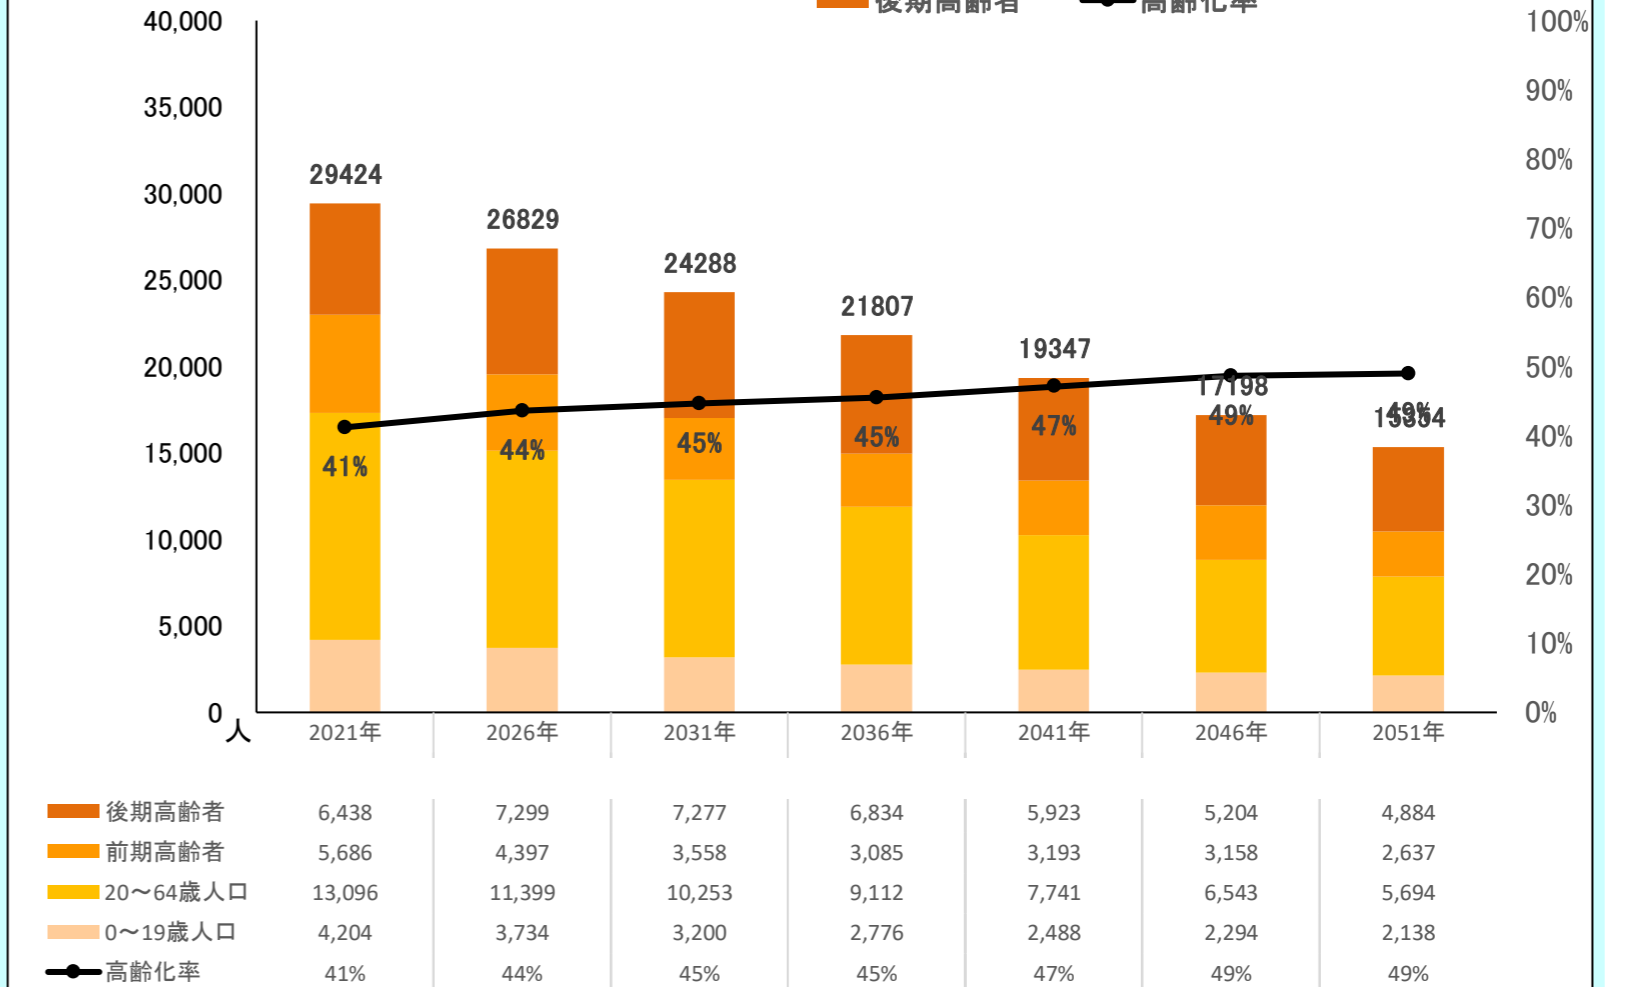

都道府県名

市町村名

島根県

出雲市

中山間地域のみ

〈地区の情報〉

コーホート変化の割合(2016年・2021年より算出) ※補正値を含める

2021年集計 人口ピラミッド 総人口 29,424人 高齢化率 41.2%

【現行推移】総人口・高齢化率

【現行推移】小学校・中学校の人口

	将来推計															
	2012	2013	2014	2015	2016	2017	2018	2019	2020	2021	2026	2031	2036	2041	2046	2051
人口増減率(※)	-	-1.2%	-1.2%	-1.5%	-1.8%	-1.3%	-1.6%	-1.8%	-2.0%	-2.2%	-8.8%	-9.5%	-10.2%	-11.3%	-11.1%	-10.7%
高齢化率	33.1%	34.5%	35.8%	36.8%	37.7%	38.5%	39.2%	39.8%	40.6%	41.2%	43.6%	44.6%	45.5%	47.1%	48.6%	49.0%
後期高齢者比率	20.1%	20.6%	20.6%	20.7%	20.8%	21.1%	21.6%	21.9%	22.1%	21.9%	27.2%	30.0%	31.3%	30.6%	30.3%	31.8%
生産年齢人口率	55.8%	54.5%	53.3%	52.4%	51.5%	50.9%	50.3%	49.6%	48.9%	48.3%	46.6%	46.2%	45.5%	43.6%	41.6%	40.8%
20～30代女性比率	8.7%	8.5%	8.3%	8.2%	8.0%	7.7%	7.5%	7.2%	7.1%	6.9%	6.3%	6.0%	6.0%	6.2%	6.3%	6.4%
若年齢層率(～14)	11.0%	11.0%	10.9%	10.8%	10.7%	10.7%	10.6%	10.6%	10.6%	10.5%	9.8%	9.2%	9.0%	9.3%	9.8%	10.2%
4歳以下人口比率	3.1%	3.1%	3.1%	3.1%	3.0%	3.1%	2.9%	2.9%	2.9%	2.7%	2.5%	2.4%	2.5%	2.7%	2.8%	2.8%