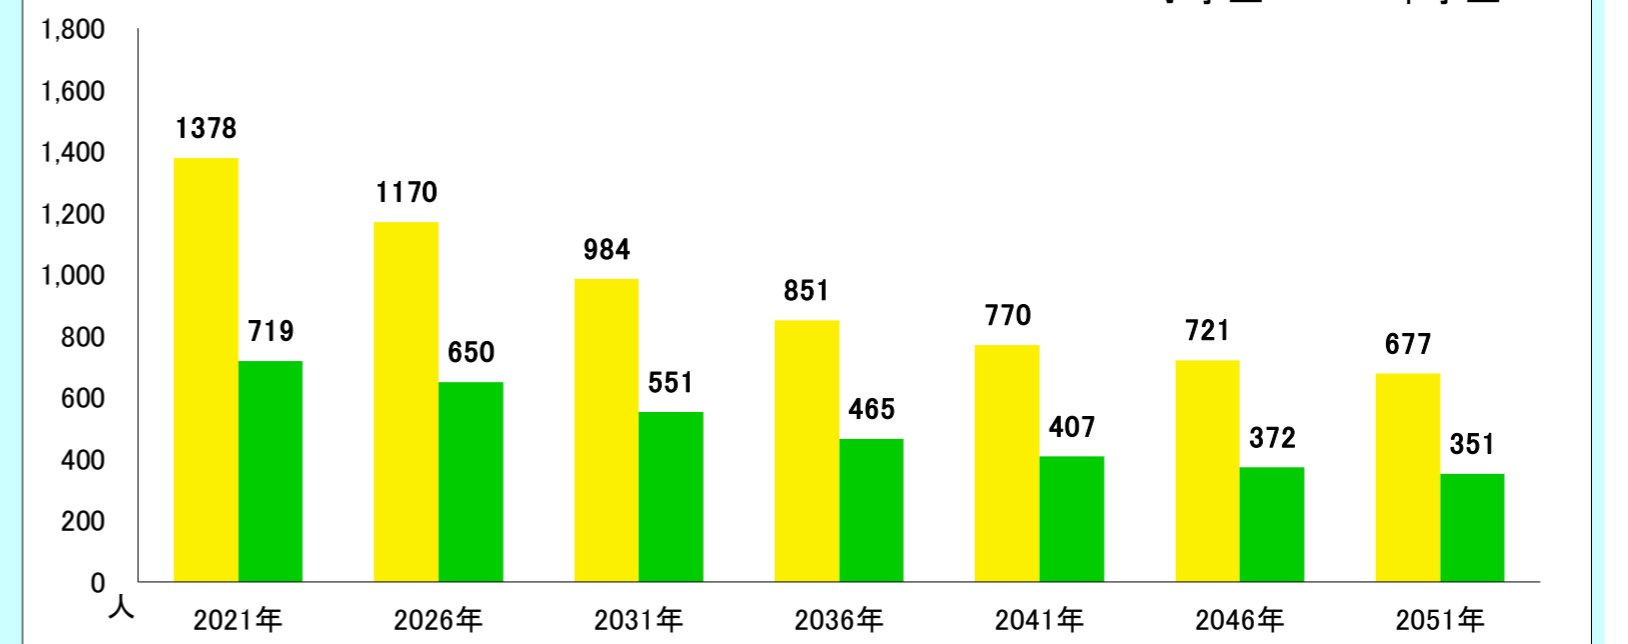

都道府県名

市町村名

島根県

出雲市

中山間地域のみ

〈地区の情報〉

コーホート変化の割合(2016年・2021年より算出) ※補正値を含める

2021年集計 人口ピラミッド 総人口 29,424人 高齢化率 41.2%

【2012-2021】総人口・高齢化率

【2012-2021】小学校・中学校の人口

本データは「住民基本台帳(外国人含む)」を基にした「しまねの郷づくり応援サイト」で公開されている295地区の2021年までの値及び将来推計値を島根県・市町村・合併前市町村単位で積み上げ算出したものです。(2021年10月21日時点)
※2012年について雲南市は外国人を含まない
※美郷町については2012年データなし

2016年～2021年の変化の傾向が今後も続いた30年後の予測

【現行推移】総人口・高齢化率

【現行推移】小学校・中学校の人口

	将来推計															
	2012	2013	2014	2015	2016	2017	2018	2019	2020	2021	2026	2031	2036	2041	2046	2051
人口増減率(※)	-	-1.2%	-1.2%	-1.5%	-1.8%	-1.3%	-1.6%	-1.8%	-2.0%	-2.2%	-8.8%	-9.5%	-10.2%	-11.3%	-11.1%	-10.7%
高齢化率	33.1%	34.5%	35.8%	36.8%	37.7%	38.5%	39.2%	39.8%	40.6%	41.2%	43.6%	44.6%	45.5%	47.1%	48.6%	49.0%
後期高齢者比率	20.1%	20.6%	20.6%	20.7%	20.8%	21.1%	21.6%	21.9%	22.1%	21.9%	27.2%	30.0%	31.3%	30.6%	30.3%	31.8%
生産年齢人口率	55.8%	54.5%	53.3%	52.4%	51.5%	50.9%	50.3%	49.6%	48.9%	48.3%	46.6%	46.2%	45.5%	43.6%	41.6%	40.8%
20～30代女性比率	8.7%	8.5%	8.3%	8.2%	8.0%	7.7%	7.5%	7.2%	7.1%	6.9%	6.3%	6.0%	6.0%	6.2%	6.3%	6.4%
若年齢層率(～14)	11.0%	11.0%	10.9%	10.8%	10.7%	10.7%	10.6%	10.6%	10.6%	10.5%	9.8%	9.2%	9.0%	9.3%	9.8%	10.2%
4歳以下人口比率	3.1%	3.1%	3.1%	3.1%	3.0%	3.1%	2.9%	2.9%	2.9%	2.7%	2.5%	2.4%	2.5%	2.7%	2.8%	2.8%

(※人口増減率における2026年以降は5年間の増減率を表記)