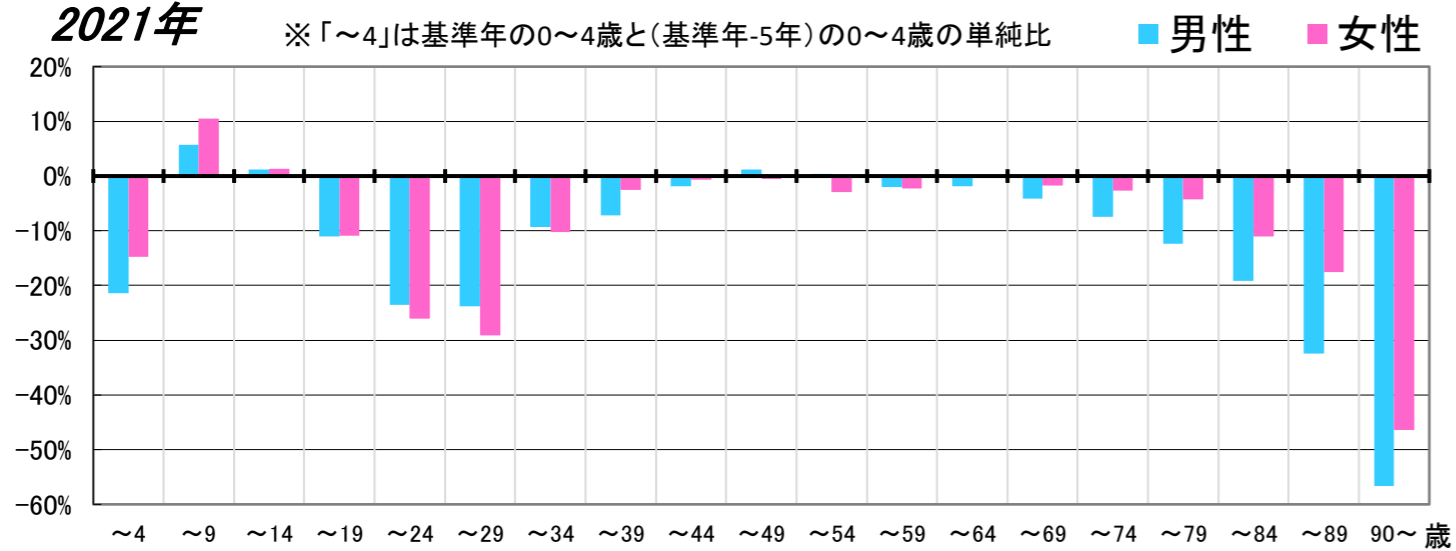

都道府県名

市町村名

島根県

出雲市

中山間地域のみ

〈地区の情報〉

コーホート変化の割合(2016年・2021年より算出) ※補正値を含める

2021年集計 人口ピラミッド 総人口 29,424人 高齢化率 41.2%