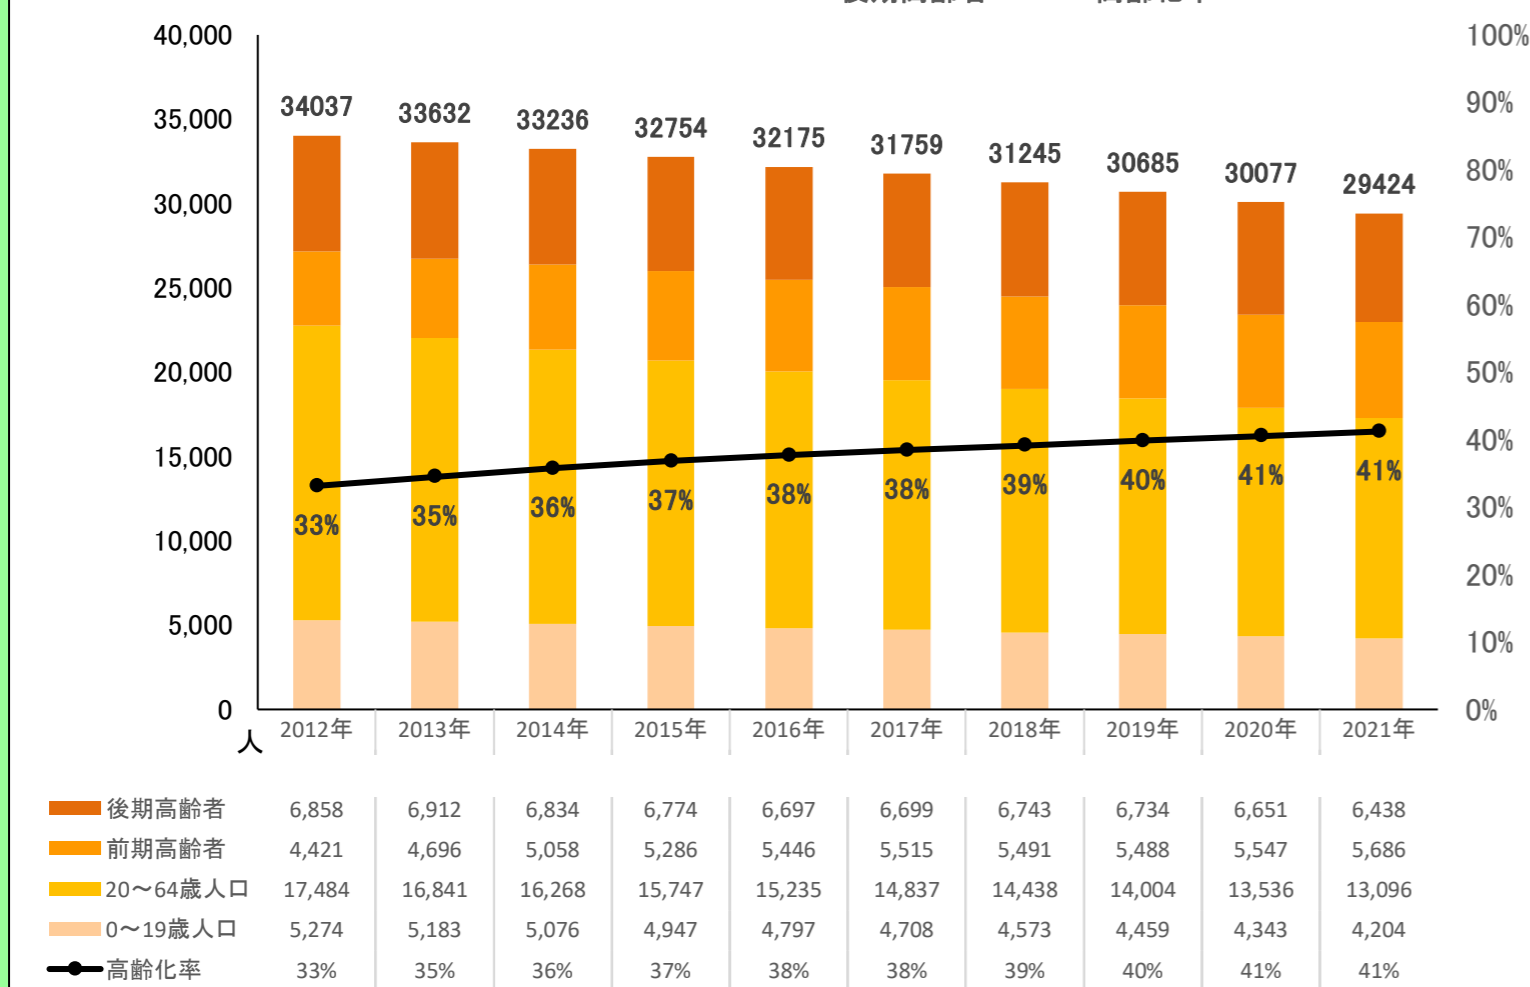

【2012-2021】総人口・高齢化率