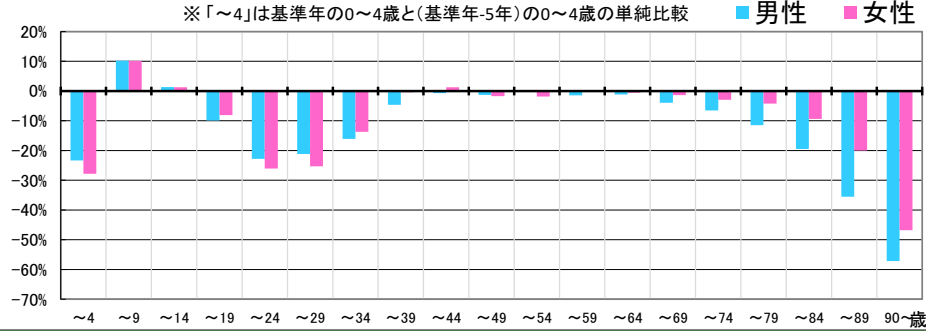

都道府県名

市町村名

島根県

出雲市

中山間地域のみ

〈地区の情報〉

各コーホートの増減率(2019年→2024年) ※補正值を含める

本データは「住民基本台帳(外国人含む)」を基にした「しまねの郷づくり応援サイト」で公開されている地区単位の2024年までの値及び将来推計値を島根県・市町村・合併前市町村単位で積み上げ算出したものです。(2024年11月1日時点)

2024 集計 人口ピラミッド

島根県 出雲市 中山間地域のみ  
総人口 32,277人 高齢化率 41.8%

2019年~2024年の変化の傾向が今後も続いた30年後の予測

2054 予測値 人口ピラミッド

島根県 出雲市 中山間地域のみ  
総人口 16,434人 高齢化率 50.7%

【2014-2024】総人口・高齢化率

【現行推移】総人口・高齢化率

【2014-2024】小学校・中学校の人口

【現行推移】小学校・中学校の人口

	2014	2015	2016	2017	2018	2019	2020	2021	2022	2023	2024	将来推計					
												2029	2034	2039	2044	2049	2054
人口増減率(※)	-	-1.2%	-1.7%	-1.3%	-1.6%	-1.7%	-1.9%	-1.9%	-1.9%	-2.0%	-1.6%	-9.2%	-10.0%	-10.9%	-11.4%	-11.2%	-11.1%
高齢化率	35.2%	36.1%	37.1%	37.8%	38.5%	39.2%	40.0%	40.5%	41.1%	41.4%	41.8%	43.7%	44.8%	46.1%	48.2%	49.8%	50.7%
後期高齢者比率	20.3%	20.4%	20.5%	20.7%	21.1%	21.5%	21.6%	21.4%	22.0%	23.1%	24.3%	28.2%	30.1%	30.6%	30.2%	31.2%	33.4%
生産年齢人口率	53.8%	52.9%	51.9%	51.3%	50.7%	50.0%	49.2%	48.7%	48.4%	48.3%	48.1%	47.1%	46.9%	45.5%	43.1%	41.2%	40.3%
20~30代女性比率	8.5%	8.4%	8.1%	7.9%	7.7%	7.4%	7.3%	7.1%	7.0%	6.9%	6.7%	6.1%	6.0%	6.2%	6.1%	6.0%	5.9%
若年齢層率(~14)	11.0%	11.0%	11.0%	10.9%	10.8%	10.8%	10.8%	10.8%	10.5%	10.3%	10.1%	9.3%	8.4%	8.4%	8.7%	8.9%	9.0%
4歳以下人口比率	3.2%	3.2%	3.2%	3.1%	3.0%	3.0%	2.9%	2.8%	2.6%	2.6%	2.4%	2.2%	2.2%	2.3%	2.4%	2.4%	2.4%