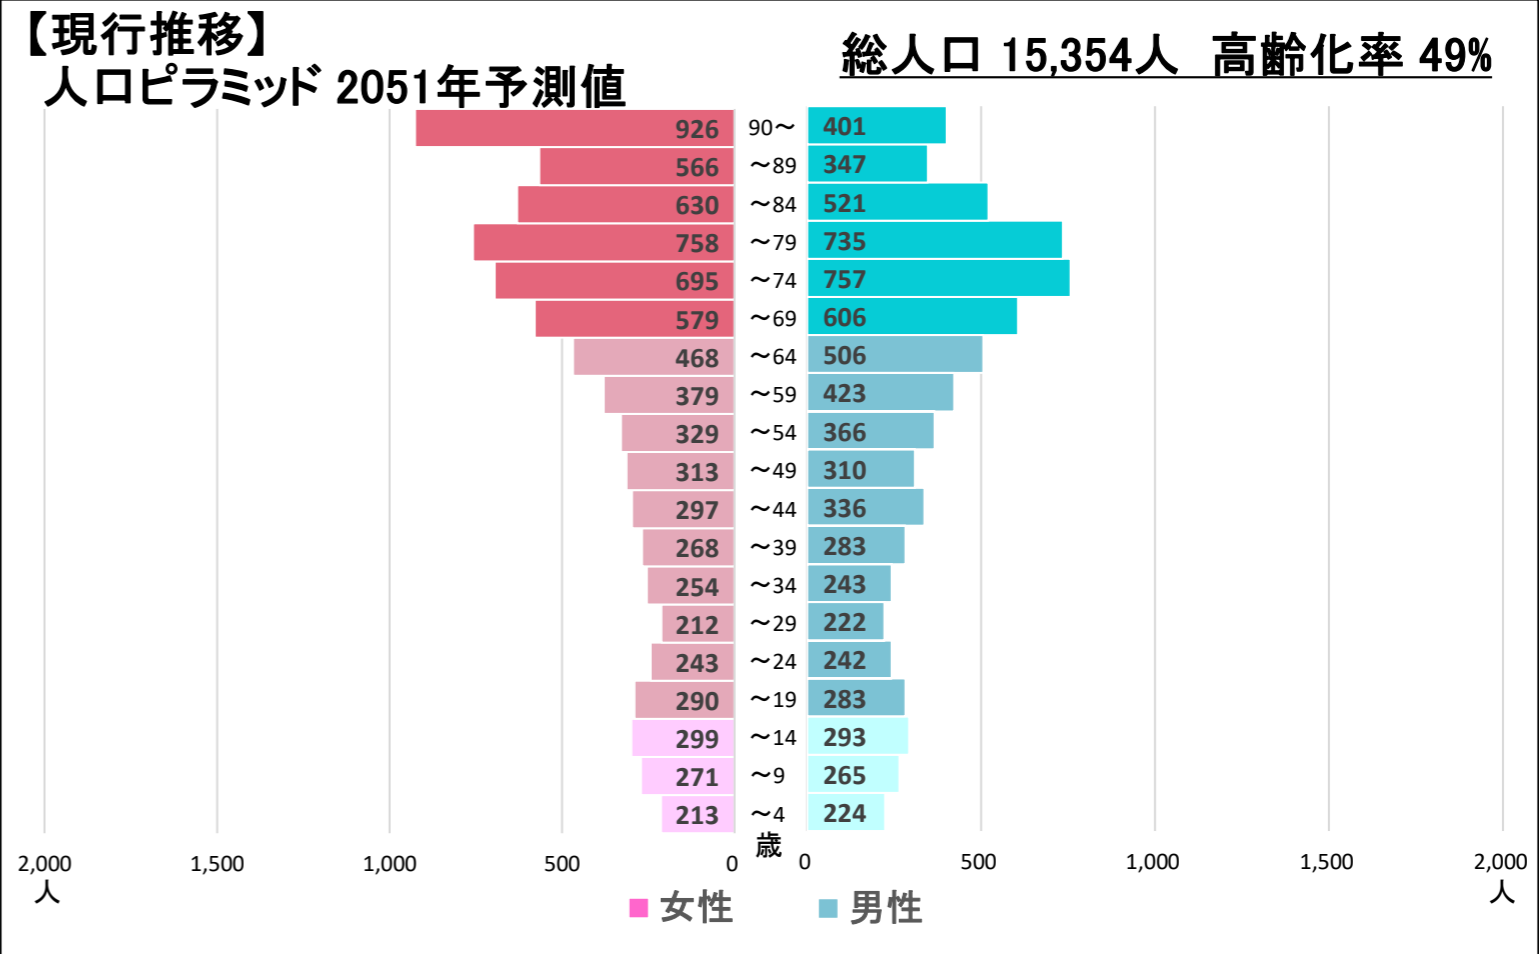

都道府県名

市町村名

島根県

出雲市

中山間地域のみ

〈地区の情報〉

コーホート変化の割合(2016年・2021年より算出) ※補正値を含める

2021年集計 人口ピラミッド 総人口 29,424人 高齢化率 41.2%

【2012-2021】総人口・高齢化率

【2012-2021】小学校・中学校の人口

本データは「住民基本台帳(外国人含む)」を基にした「しまねの郷づくり応援サイト」で公開されている295地区の2021年までの値及び将来推計値を島根県・市町村・合併前市町村単位で積み上げ算出したものです。(2021年10月21日時点)
※2012年について雲南市は外国人を含まない
※美郷町については2012年データなし

2016年～2021年の変化の傾向が今後も続いた30年後の予測

【現行推移】総人口・高齢化率

【現行推移】小学校・中学校の人口

	将来推計															
	2012	2013	2014	2015	2016	2017	2018	2019	2020	2021	2026	2031	2036	2041	2046	2051
人口増減率(※)	-	-1.2%	-1.2%	-1.5%	-1.8%	-1.3%	-1.6%	-1.8%	-2.0%	-2.2%	-8.8%	-9.5%	-10.2%	-11.3%	-11.1%	-10.7%
高齢化率	33.1%	34.5%	35.8%	36.8%	37.7%	38.5%	39.2%	39.8%	40.6%	41.2%	43.6%	44.6%	45.5%	47.1%	48.6%	49.0%
後期高齢者比率	20.1%	20.6%	20.6%	20.7%	20.8%	21.1%	21.6%	21.9%	22.1%	21.9%	27.2%	30.0%	31.3%	30.6%	30.3%	31.8%
生産年齢人口率	55.8%	54.5%	53.3%	52.4%	51.5%	50.9%	50.3%	49.6%	48.9%	48.3%	46.6%	46.2%	45.5%	43.6%	41.6%	40.8%
20～30代女性比率	8.7%	8.5%	8.3%	8.2%	8.0%	7.7%	7.5%	7.2%	7.1%	6.9%	6.3%	6.0%	6.0%	6.2%	6.3%	6.4%
若年齢層率(～14)	11.0%	11.0%	10.9%	10.8%	10.7%	10.7%	10.6%	10.6%	10.6%	10.5%	9.8%	9.2%	9.0%	9.3%	9.8%	10.2%
4歳以下人口比率	3.1%	3.1%	3.1%	3.1%	3.0%	3.1%	2.9%	2.9%	2.9%	2.7%	2.5%	2.4%	2.5%	2.7%	2.8%	2.8%