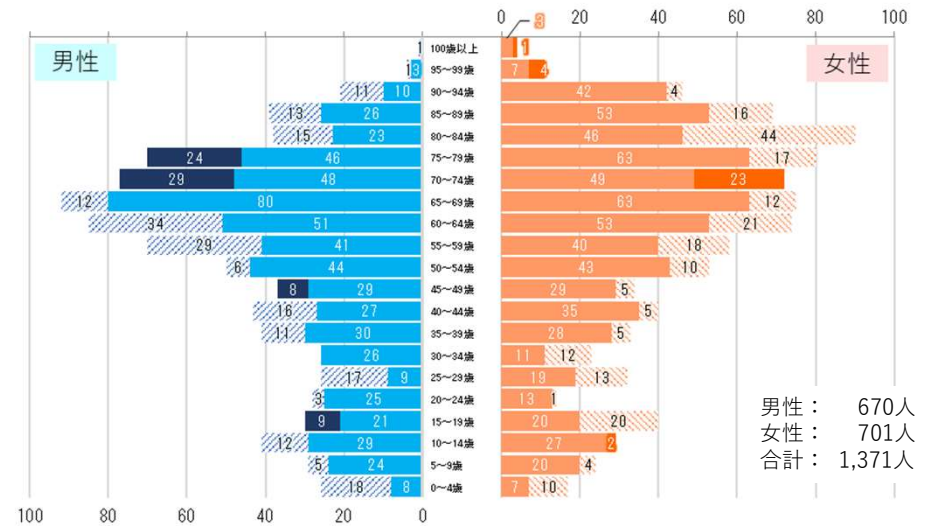

隠岐の島町 人口の将来推計値と実績値の比較・R7年人口ピラミッド（対H28年）

- H12国調実績値を起点に国立社会保障・人口問題研究所が実施（H15）した将来推計
- R02国調実績値を起点に国立社会保障・人口問題研究所が実施（R05）した将来推計
- 国勢調査実績値
- ▲ R3～R7住民基本台帳（4月末時点）

- × H28年からの増加数（男性）
- × H28年からの増加数（女性）
- × H28年からの減少数（男性）
- × H28年からの減少数（女性）

【隠岐の島町】R7年人口ピラミッド（対H28年）

【西郷町】R7年人口ピラミッド（対H28年）

【布施村】R7年人口ピラミッド（対H28年）

※人口ピラミッドはR7.4月末及びH28.4月末時点の住民基本台帳から作成

■ x H28年からの増加数
(男性)

▨ x H28年からの減少数
(男性)

■ x H28年からの増加数
(女性)

▨ x H28年からの減少数
(女性)

【五箇村】 R7年人口ピラミッド (対H28年)

【都万村】 R7年人口ピラミッド (対H28年)

※人口ピラミッドはR7.4月末及びH28.4月末時点の住民基本台帳から作成