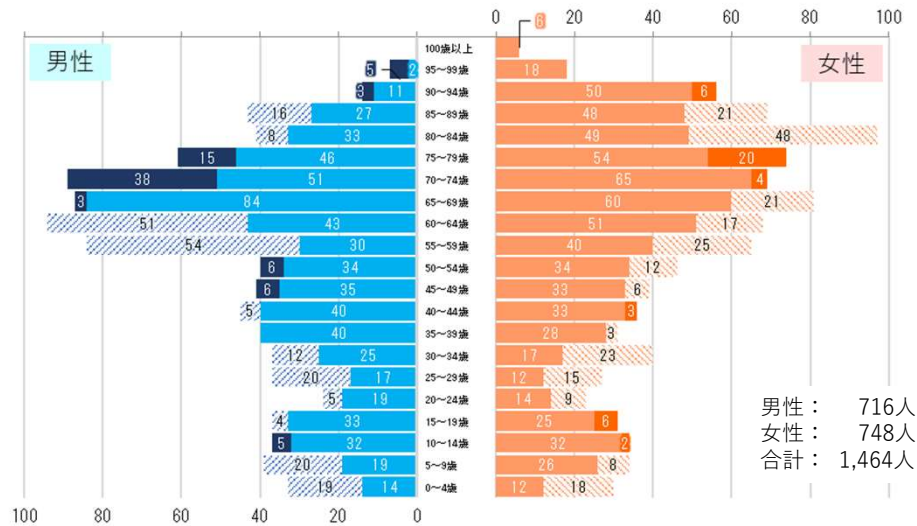

隠岐の島町 人口の将来推計値と実績値の比較・R7年人口ピラミッド（対H28年）

- H12国調実績値を起点に国立社会保障・人口問題研究所が実施（H15）した将来推計
- R02国調実績値を起点に国立社会保障・人口問題研究所が実施（R05）した将来推計
- 国勢調査実績値
- ▲ R3～R7住民基本台帳（4月末時点）

- × H28年からの増加数（男性）
- × H28年からの増加数（女性）
- × H28年からの減少数（男性）
- × H28年からの減少数（女性）

【隠岐の島町】R7年人口ピラミッド（対H28年）

【西郷町】R7年人口ピラミッド（対H28年）

【布施村】R7年人口ピラミッド（対H28年）

※人口ピラミッドはR7.4月末及びH28.4月末時点の住民基本台帳から作成

■ x H28年からの増加数
(男性)

▨ x H28年からの減少数
(男性)

■ x H28年からの増加数
(女性)

▨ x H28年からの減少数
(女性)

【五箇村】 R7年人口ピラミッド (対H28年)

【都万村】 R7年人口ピラミッド (対H28年)

※人口ピラミッドはR7.4月末及びH28.4月末時点の住民基本台帳から作成