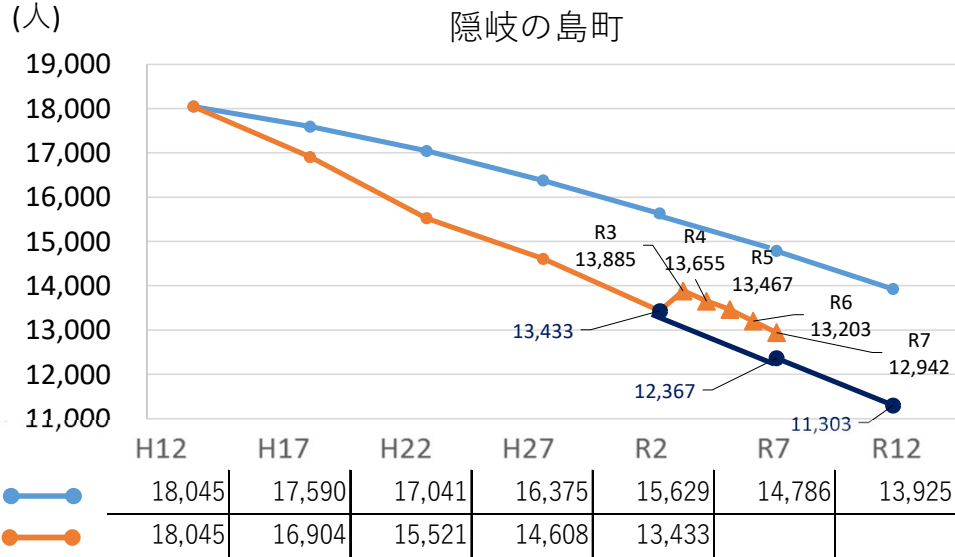

隠岐の島町 人口の将来推計値と実績値の比較・R7年人口ピラミッド（対H28年）

- H12国調実績値を起点に国立社会保障・人口問題研究所が実施（H15）した将来推計
- R02国調実績値を起点に国立社会保障・人口問題研究所が実施（R05）した将来推計
- 国勢調査実績値
- ▲ R3～R7住民基本台帳（4月末時点）

- × H28年からの増加数（男性）
- × H28年からの増加数（女性）
- × H28年からの減少数（男性）
- × H28年からの減少数（女性）

【隠岐の島町】R7年人口ピラミッド（対H28年）

【西郷町】R7年人口ピラミッド（対H28年）

【布施村】R7年人口ピラミッド（対H28年）

※人口ピラミッドはR7.4月末及びH28.4月末時点の住民基本台帳から作成

■ x H28年からの増加数
(男性)

▨ x H28年からの減少数
(男性)

■ x H28年からの増加数
(女性)

▨ x H28年からの減少数
(女性)

【五箇村】 R7年人口ピラミッド (対H28年)

【都万村】 R7年人口ピラミッド (対H28年)

※人口ピラミッドはR7.4月末及びH28.4月末時点の住民基本台帳から作成