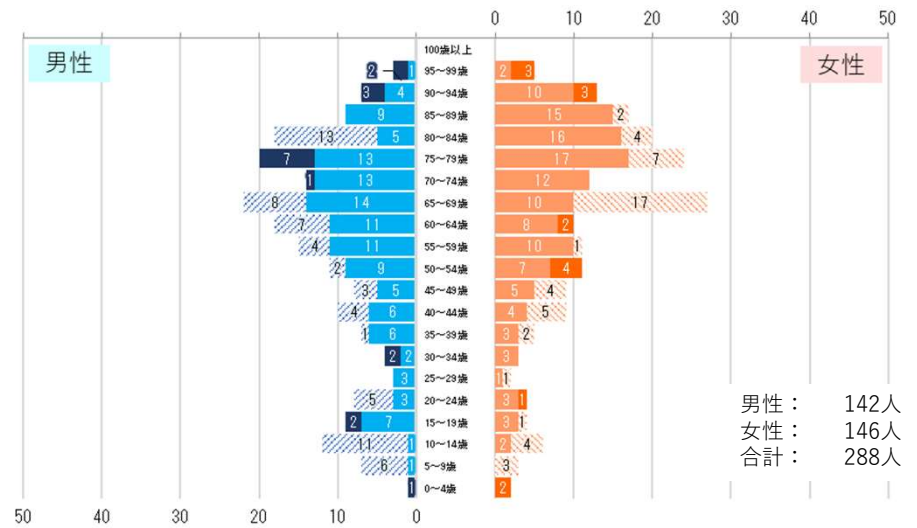

隠岐の島町 人口の将来推計値と実績値の比較・R7年人口ピラミッド（対H28年）

- H12国調実績値を起点に国立社会保障・人口問題研究所が実施（H15）した将来推計
- R02国調実績値を起点に国立社会保障・人口問題研究所が実施（R05）した将来推計
- 国勢調査実績値
- ▲ R3～R7住民基本台帳（4月末時点）

- × H28年からの増加数（男性）
- × H28年からの増加数（女性）
- × H28年からの減少数（男性）
- × H28年からの減少数（女性）

【隠岐の島町】R7年人口ピラミッド（対H28年）

【西郷町】R7年人口ピラミッド（対H28年）

【布施村】R7年人口ピラミッド（対H28年）

※人口ピラミッドはR7.4月末及びH28.4月末時点の住民基本台帳から作成

■ x H28年からの増加数
(男性)

▨ x H28年からの減少数
(男性)

■ x H28年からの増加数
(女性)

▨ x H28年からの減少数
(女性)

【五箇村】 R7年人口ピラミッド (対H28年)

【都万村】 R7年人口ピラミッド (対H28年)

※人口ピラミッドはR7.4月末及びH28.4月末時点の住民基本台帳から作成