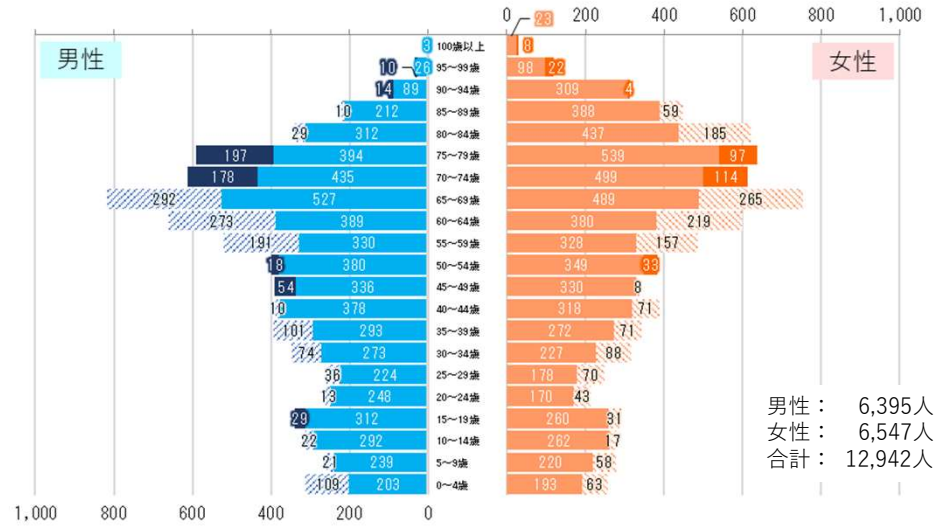

隠岐の島町 人口の将来推計値と実績値の比較・R7年人口ピラミッド（対H28年）

- H12国調実績値を起点に国立社会保障・人口問題研究所が実施（H15）した将来推計
- R02国調実績値を起点に国立社会保障・人口問題研究所が実施（R05）した将来推計
- 国勢調査実績値
- ▲ R3～R7住民基本台帳（4月末時点）

- × H28年からの増加数（男性）
- × H28年からの増加数（女性）
- × H28年からの減少数（男性）
- × H28年からの減少数（女性）

【隠岐の島町】R7年人口ピラミッド（対H28年）

【西郷町】R7年人口ピラミッド（対H28年）

【布施村】R7年人口ピラミッド（対H28年）

※人口ピラミッドはR7.4月末及びH28.4月末時点の住民基本台帳から作成

■ x H28年からの増加数
(男性)

▨ x H28年からの減少数
(男性)

■ x H28年からの増加数
(女性)

▨ x H28年からの減少数
(女性)

【五箇村】 R7年人口ピラミッド (対H28年)

【都万村】 R7年人口ピラミッド (対H28年)

※人口ピラミッドはR7.4月末及びH28.4月末時点の住民基本台帳から作成