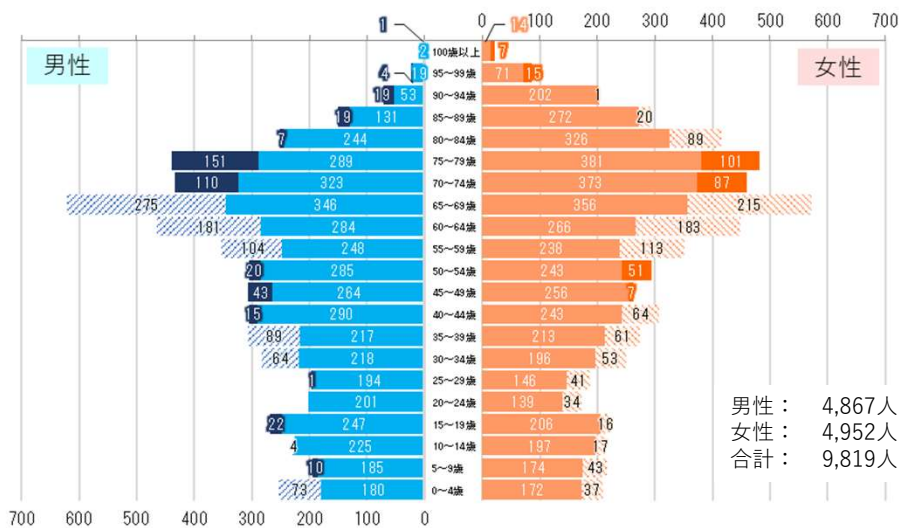

隠岐の島町 人口の将来推計値と実績値の比較・R7年人口ピラミッド（対H28年）

- H12国調実績値を起点に国立社会保障・人口問題研究所が実施（H15）した将来推計
- R02国調実績値を起点に国立社会保障・人口問題研究所が実施（R05）した将来推計
- 国勢調査実績値
- ▲ R3～R7住民基本台帳（4月末時点）

- × H28年からの増加数（男性）
- × H28年からの増加数（女性）
- × H28年からの減少数（男性）
- × H28年からの減少数（女性）

【隠岐の島町】R7年人口ピラミッド（対H28年）

【西郷町】R7年人口ピラミッド（対H28年）

【布施村】R7年人口ピラミッド（対H28年）

※人口ピラミッドはR7.4月末及びH28.4月末時点の住民基本台帳から作成

■ x H28年からの増加数
(男性)

▨ x H28年からの減少数
(男性)

■ x H28年からの増加数
(女性)

▨ x H28年からの減少数
(女性)

【五箇村】 R7年人口ピラミッド (対H28年)

【都万村】 R7年人口ピラミッド (対H28年)

※人口ピラミッドはR7.4月末及びH28.4月末時点の住民基本台帳から作成