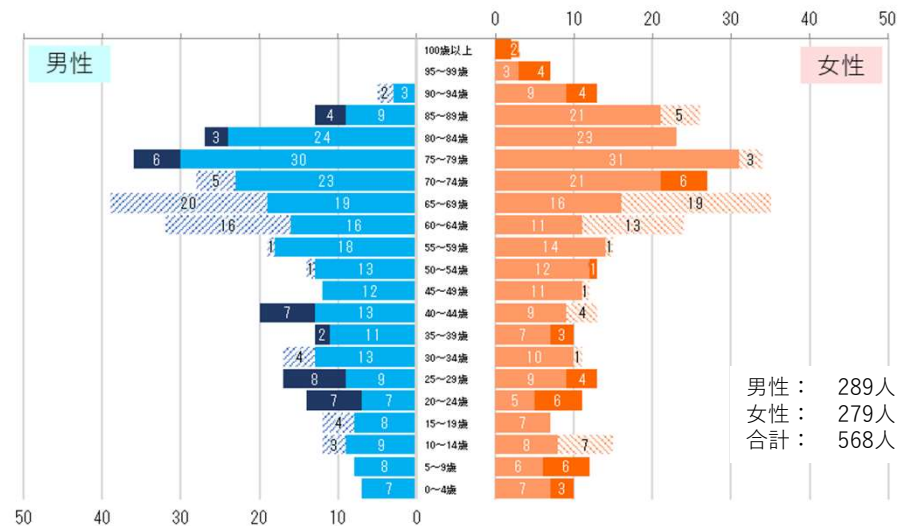

知夫村 人口の将来推計値と実績値の比較・R7年人口ピラミッド（対H28年）

- H12国調実績値を起点に国立社会保障・人口問題研究所が実施（H15）した将来推計
- R02国調実績値を起点に国立社会保障・人口問題研究所が実施（R05）した将来推計
- 国勢調査実績値
- ▲ R3～R7住民基本台帳（4月末時点）

- × H28年からの増加数（男性）
- × H28年からの増加数（女性）
- × H28年からの減少数（男性）
- × H28年からの減少数（女性）

【知夫村】R7年人口ピラミッド（対H28年）

※人口ピラミッドはR7.4月末及びH28.4月末時点の住民基本台帳から作成