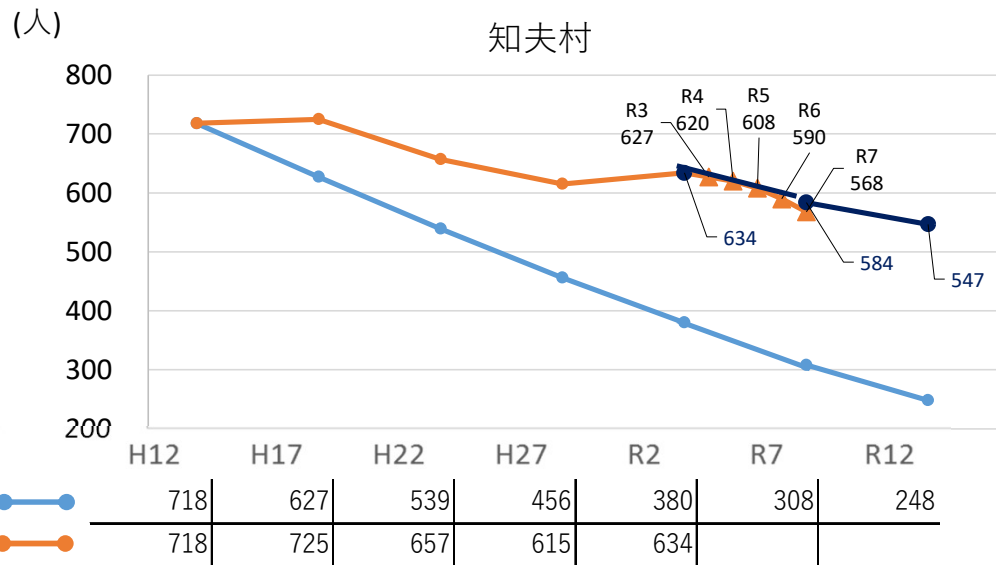

知夫村 人口の将来推計値と実績値の比較・R7年人口ピラミッド（対H28年）

- H12国調実績値を起点に国立社会保障・人口問題研究所が実施（H15）した将来推計
- R02国調実績値を起点に国立社会保障・人口問題研究所が実施（R05）した将来推計
- 国勢調査実績値
- ▲ R3～R7住民基本台帳（4月末時点）

- × H28年からの増加数（男性）
- × H28年からの増加数（女性）
- × H28年からの減少数（男性）
- × H28年からの減少数（女性）

【知夫村】R7年人口ピラミッド（対H28年）

※人口ピラミッドはR7.4月末及びH28.4月末時点の住民基本台帳から作成