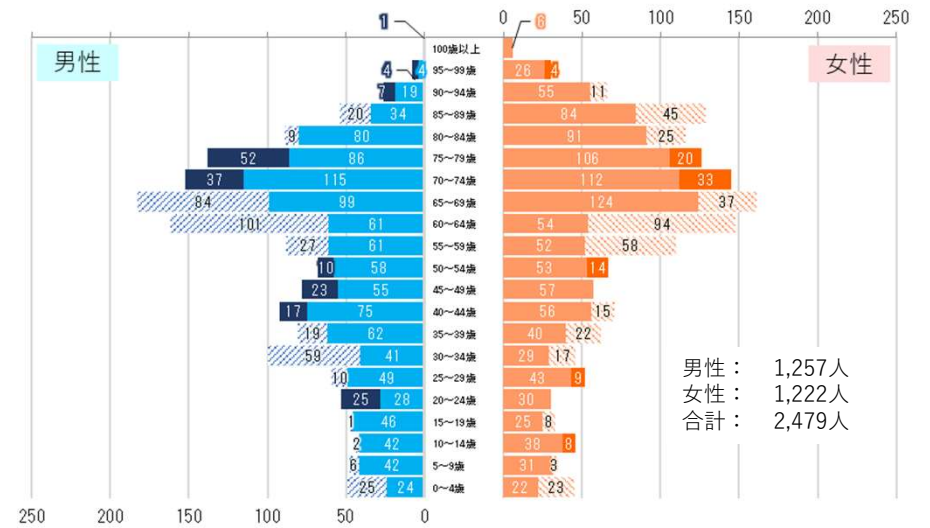

西ノ島町 人口の将来推計値と実績値の比較・R7年人口ピラミッド（対H28年）

- H12国調実績値を起点に国立社会保障・人口問題研究所が実施（H15）した将来推計
- R02国調実績値を起点に国立社会保障・人口問題研究所が実施（R05）した将来推計
- 国勢調査実績値
- ▲ R3～R7住民基本台帳（4月末時点）

- × H28年からの増加数（男性）
- × H28年からの増加数（女性）
- × H28年からの減少数（男性）
- × H28年からの減少数（女性）

【西ノ島町】R7年人口ピラミッド（対H28年）

※人口ピラミッドはR7.4月末及びH28.4月末時点の住民基本台帳から作成