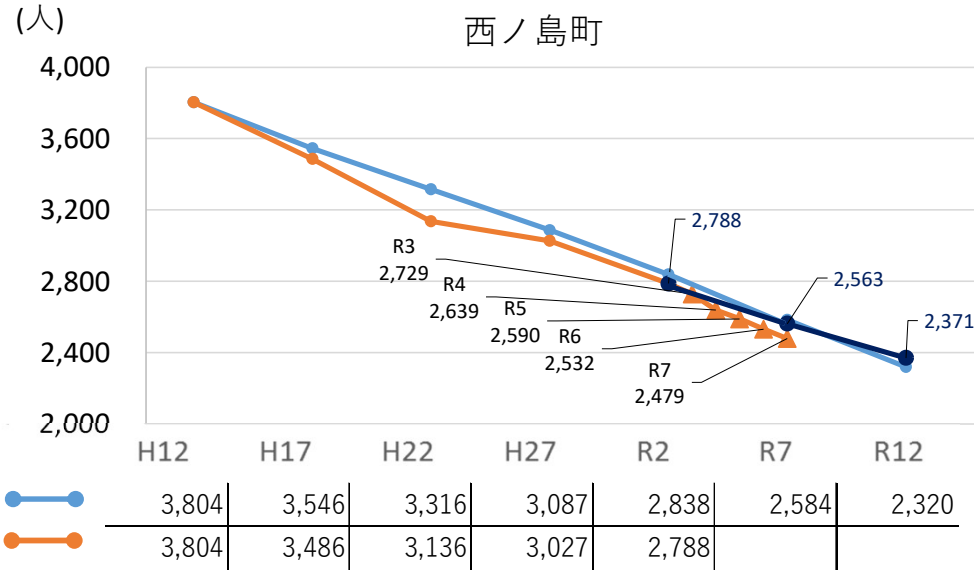

西ノ島町 人口の将来推計値と実績値の比較・R7年人口ピラミッド（対H28年）

- H12国調実績値を起点に国立社会保障・人口問題研究所が実施（H15）した将来推計
- R02国調実績値を起点に国立社会保障・人口問題研究所が実施（R05）した将来推計
- 国勢調査実績値
- ▲ R3～R7住民基本台帳（4月末時点）

- × H28年からの増加数（男性）
- × H28年からの増加数（女性）
- × H28年からの減少数（男性）
- × H28年からの減少数（女性）

【西ノ島町】R7年人口ピラミッド（対H28年）

※人口ピラミッドはR7.4月末及びH28.4月末時点の住民基本台帳から作成