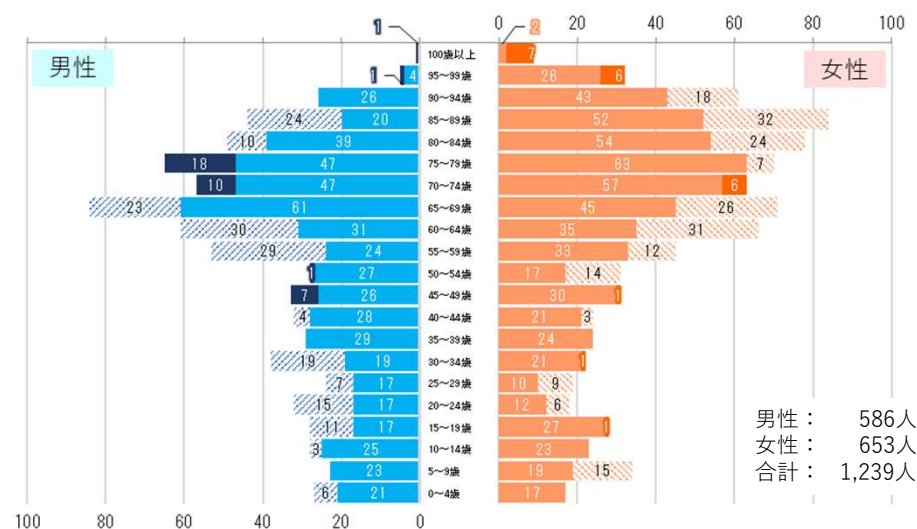

美郷町 人口の将来推計値と実績値の比較・R7年人口ピラミッド（対H28年）

- H12国調実績値を起点に国立社会保障・人口問題研究所が実施（H15）した将来推計
- R02国調実績値を起点に国立社会保障・人口問題研究所が実施（R05）した将来推計
- 国勢調査実績値
- ▲ R3～R7住民基本台帳（4月末時点）

- × H28年からの増加数（男性）
- × H28年からの増加数（女性）
- × H28年からの減少数（男性）
- × H28年からの減少数（女性）

【美郷町】R7年人口ピラミッド（対H28年）

【邑智町】R7年人口ピラミッド（対H28年）

【大和村】R7年人口ピラミッド（対H28年）

※人口ピラミッドはR7.4月末及びH28.4月末時点の住民基本台帳から作成