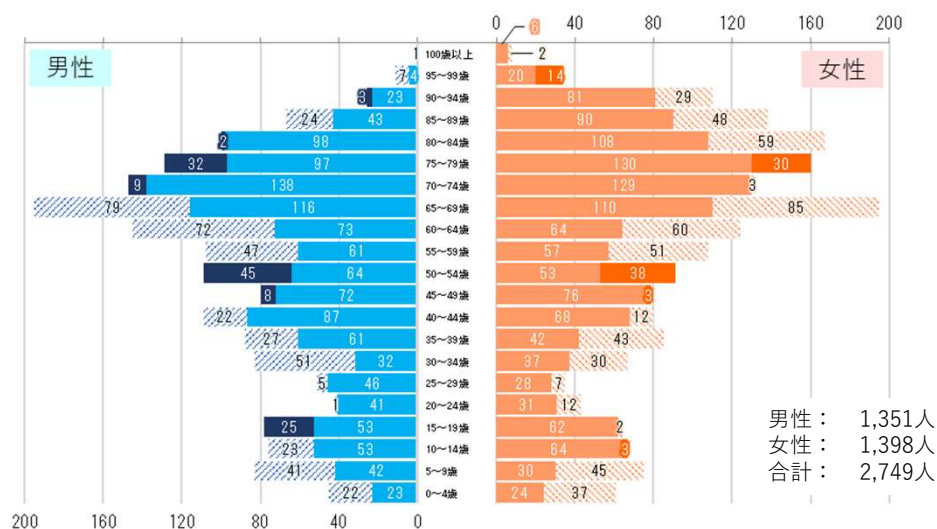

美郷町 人口の将来推計値と実績値の比較・R7年人口ピラミッド（対H28年）

- H12国調実績値を起点に国立社会保障・人口問題研究所が実施（H15）した将来推計
- R02国調実績値を起点に国立社会保障・人口問題研究所が実施（R05）した将来推計
- 国勢調査実績値
- ▲ R3～R7住民基本台帳（4月末時点）

- × H28年からの増加数（男性）
- × H28年からの増加数（女性）
- × H28年からの減少数（男性）
- × H28年からの減少数（女性）

【美郷町】R7年人口ピラミッド（対H28年）

【邑智町】R7年人口ピラミッド（対H28年）

【大和村】R7年人口ピラミッド（対H28年）

※人口ピラミッドはR7.4月末及びH28.4月末時点の住民基本台帳から作成