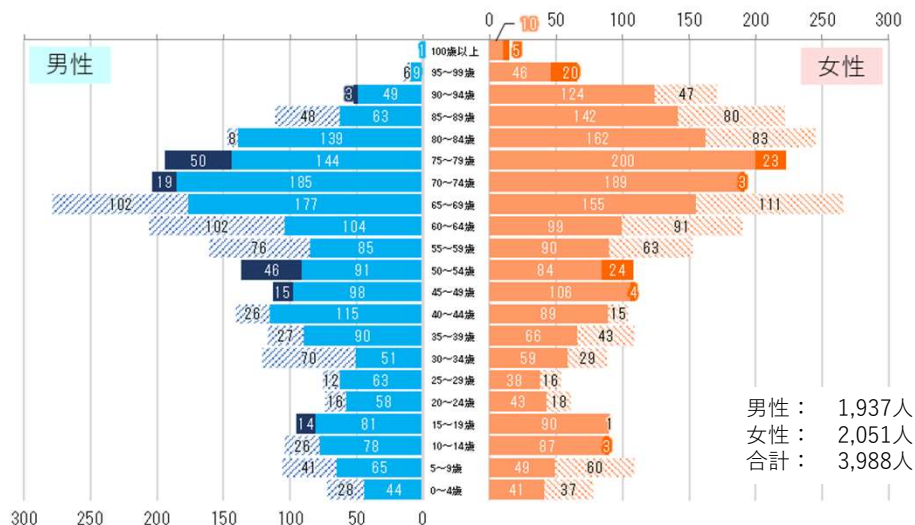

美郷町 人口の将来推計値と実績値の比較・R7年人口ピラミッド（対H28年）

- H12国調実績値を起点に国立社会保障・人口問題研究所が実施（H15）した将来推計
- R02国調実績値を起点に国立社会保障・人口問題研究所が実施（R05）した将来推計
- 国勢調査実績値
- ▲ R3～R7住民基本台帳（4月末時点）

- × H28年からの増加数（男性）
- × H28年からの増加数（女性）
- × H28年からの減少数（男性）
- × H28年からの減少数（女性）

【美郷町】R7年人口ピラミッド（対H28年）

【邑智町】R7年人口ピラミッド（対H28年）

【大和村】R7年人口ピラミッド（対H28年）

※人口ピラミッドはR7.4月末及びH28.4月末時点の住民基本台帳から作成