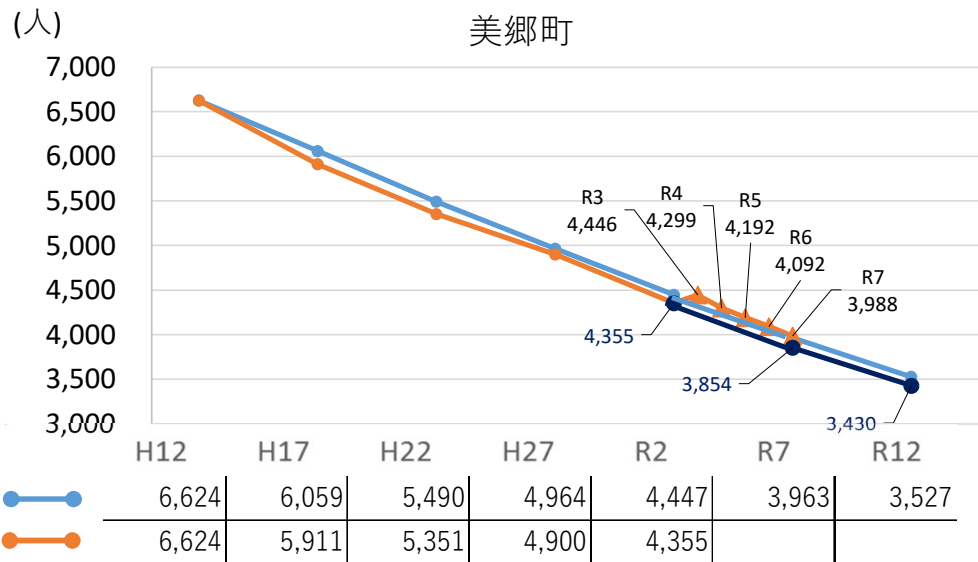

美郷町 人口の将来推計値と実績値の比較・R7年人口ピラミッド（対H28年）

- H12国調実績値を起点に国立社会保障・人口問題研究所が実施（H15）した将来推計
- R02国調実績値を起点に国立社会保障・人口問題研究所が実施（R05）した将来推計
- 国勢調査実績値
- ▲ R3～R7住民基本台帳（4月末時点）

- × H28年からの増加数（男性）
- × H28年からの増加数（女性）
- × H28年からの減少数（男性）
- × H28年からの減少数（女性）

【美郷町】R7年人口ピラミッド（対H28年）

【邑智町】R7年人口ピラミッド（対H28年）

【大和村】R7年人口ピラミッド（対H28年）

※人口ピラミッドはR7.4月末及びH28.4月末時点の住民基本台帳から作成