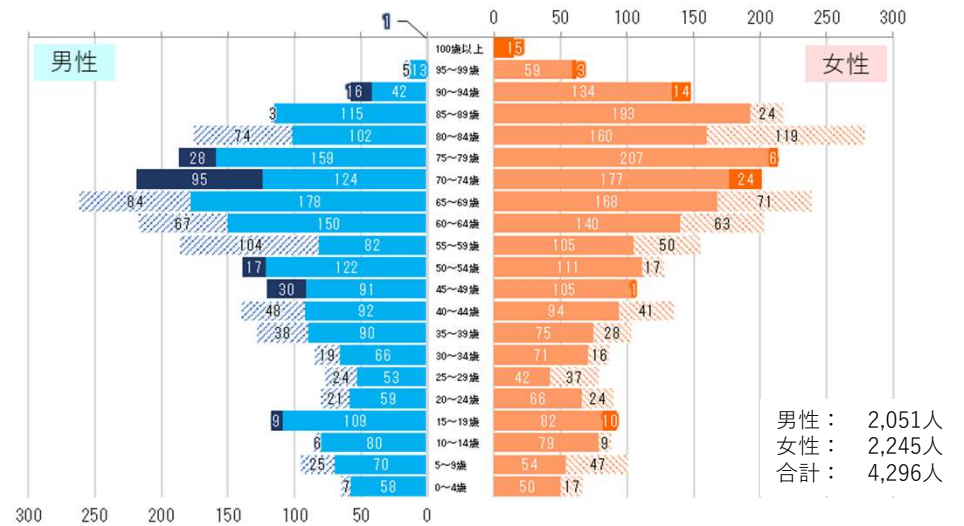

飯南町 人口の将来推計値と実績値の比較・R7年人口ピラミッド（対H28年）

- H12国調実績値を起点に国立社会保障・人口問題研究所が実施（H15）した将来推計
- R02国調実績値を起点に国立社会保障・人口問題研究所が実施（R05）した将来推計
- 国勢調査実績値
- ▲ R3～R7住民基本台帳（4月末時点）

- × H28年からの増加数（男性）
- × H28年からの増加数（女性）
- × H28年からの減少数（男性）
- × H28年からの減少数（女性）

【飯南町】R7年人口ピラミッド（対H28年）

【頓原町】R7年人口ピラミッド（対H28年）

【赤来町】R7年人口ピラミッド（対H28年）

※人口ピラミッドはR7.4月末及びH28.4月末時点の住民基本台帳から作成