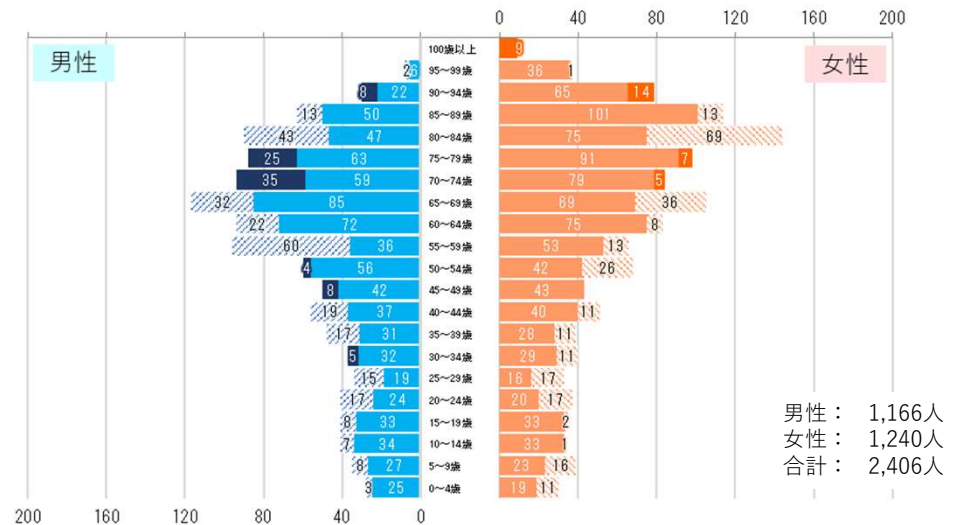

飯南町 人口の将来推計値と実績値の比較・R7年人口ピラミッド（対H28年）

- H12国調実績値を起点に国立社会保障・人口問題研究所が実施（H15）した将来推計
- R02国調実績値を起点に国立社会保障・人口問題研究所が実施（R05）した将来推計
- 国勢調査実績値
- ▲ R3～R7住民基本台帳（4月末時点）

- × H28年からの増加数（男性）
- × H28年からの増加数（女性）
- × H28年からの減少数（男性）
- × H28年からの減少数（女性）

【飯南町】R7年人口ピラミッド（対H28年）

【頓原町】R7年人口ピラミッド（対H28年）

【赤来町】R7年人口ピラミッド（対H28年）

※人口ピラミッドはR7.4月末及びH28.4月末時点の住民基本台帳から作成