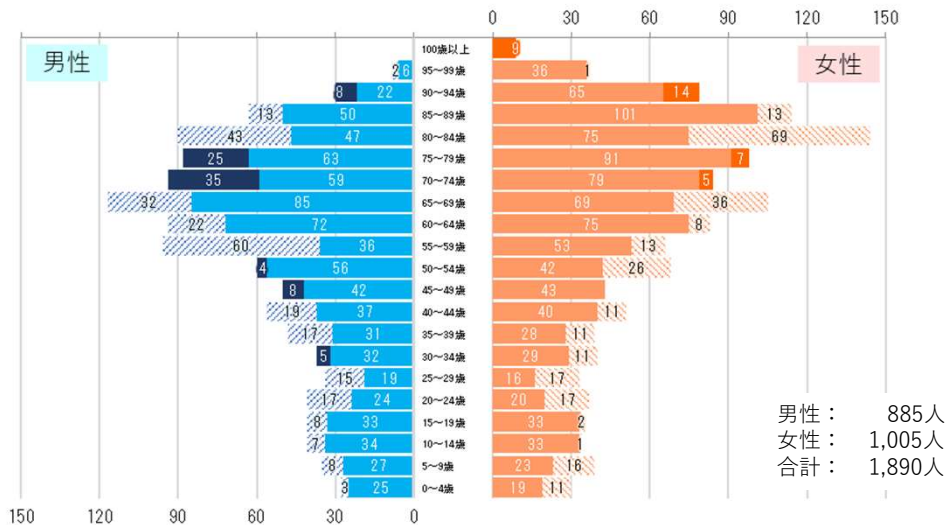

飯南町 人口の将来推計値と実績値の比較・R7年人口ピラミッド（対H28年）

- H12国調実績値を起点に国立社会保障・人口問題研究所が実施（H15）した将来推計
- R02国調実績値を起点に国立社会保障・人口問題研究所が実施（R05）した将来推計
- 国勢調査実績値
- ▲ R3～R7住民基本台帳（4月末時点）

- × H28年からの増加数（男性）
- × H28年からの増加数（女性）
- × H28年からの減少数（男性）
- × H28年からの減少数（女性）

【飯南町】R7年人口ピラミッド（対H28年）

【頓原町】R7年人口ピラミッド（対H28年）

【赤来町】R7年人口ピラミッド（対H28年）

※人口ピラミッドはR7.4月末及びH28.4月末時点の住民基本台帳から作成