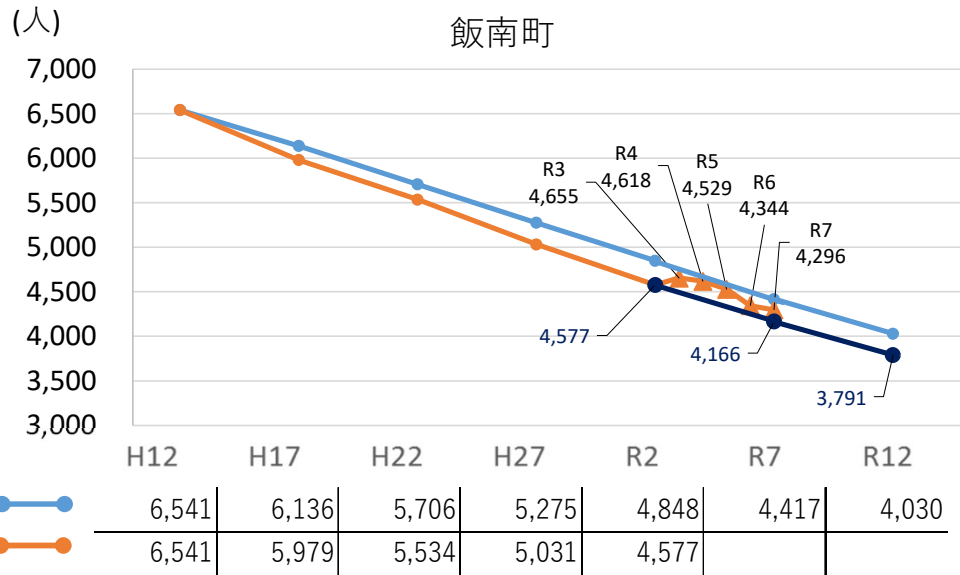

飯南町 人口の将来推計値と実績値の比較・R7年人口ピラミッド（対H28年）

- H12国調実績値を起点に国立社会保障・人口問題研究所が実施（H15）した将来推計
- R02国調実績値を起点に国立社会保障・人口問題研究所が実施（R05）した将来推計
- 国勢調査実績値
- ▲ R3～R7住民基本台帳（4月末時点）

- × H28年からの増加数（男性）
- × H28年からの増加数（女性）
- × H28年からの減少数（男性）
- × H28年からの減少数（女性）

【飯南町】R7年人口ピラミッド（対H28年）

【頓原町】R7年人口ピラミッド（対H28年）

【赤来町】R7年人口ピラミッド（対H28年）

※人口ピラミッドはR7.4月末及びH28.4月末時点の住民基本台帳から作成