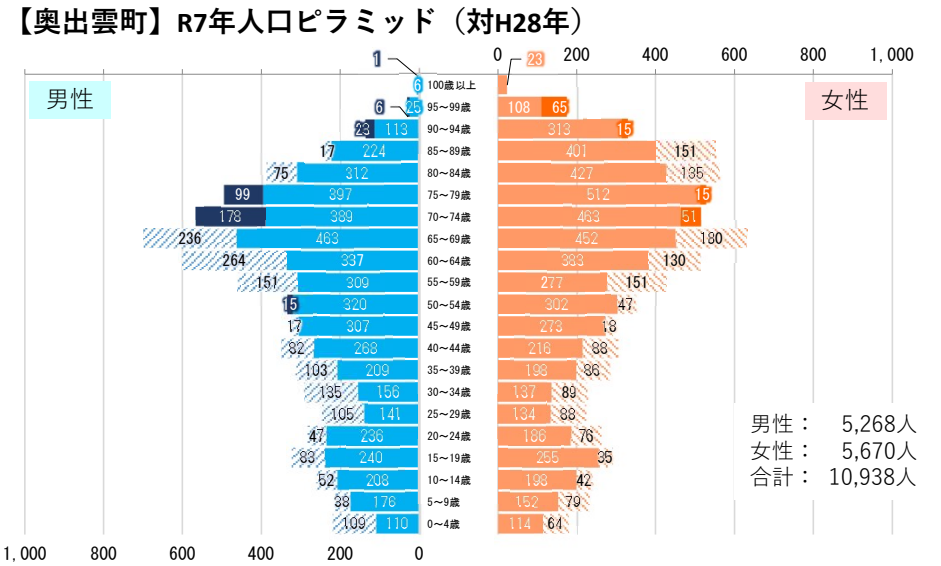

奥出雲町 人口の将来推計値と実績値の比較・R7年人口ピラミッド（対H28年）

- H12国調実績値を起点に国立社会保障・人口問題研究所が実施（H15）した将来推計
- R02国調実績値を起点に国立社会保障・人口問題研究所が実施（R05）した将来推計
- 国勢調査実績値
- ▲ R3～R7住民基本台帳（4月末時点）

- × H28年からの増加数（男性）
- × H28年からの増加数（女性）
- × H28年からの減少数（男性）
- × H28年からの減少数（女性）

※人口ピラミッドはR7.4月末及びH28.4月末時点の住民基本台帳から作成