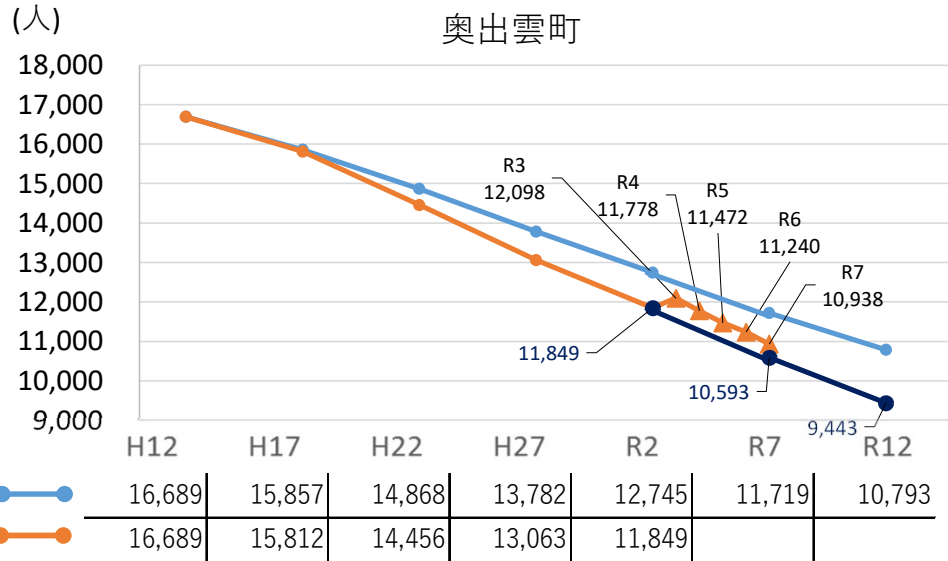

奥出雲町 人口の将来推計値と実績値の比較・R7年人口ピラミッド（対H28年）

- H12国調実績値を起点に国立社会保障・人口問題研究所が実施（H15）した将来推計
- R02国調実績値を起点に国立社会保障・人口問題研究所が実施（R05）した将来推計
- 国勢調査実績値
- ▲ R3～R7住民基本台帳（4月末時点）

- × H28年からの増加数（男性）
- × H28年からの増加数（女性）
- × H28年からの減少数（男性）
- × H28年からの減少数（女性）

※人口ピラミッドはR7.4月末及びH28.4月末時点の住民基本台帳から作成