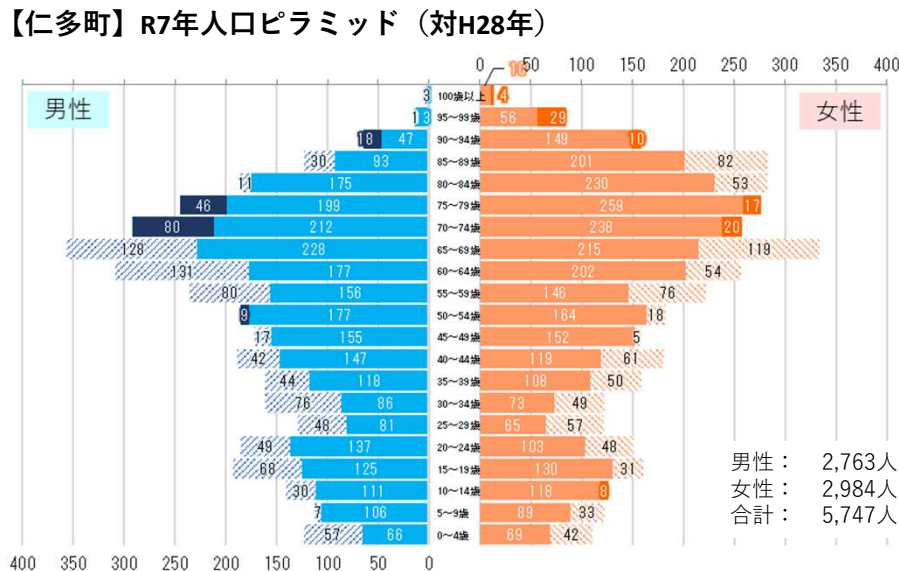

奥出雲町 人口の将来推計値と実績値の比較・R7年人口ピラミッド（対H28年）

- H12国調実績値を起点に国立社会保障・人口問題研究所が実施（H15）した将来推計
- R02国調実績値を起点に国立社会保障・人口問題研究所が実施（R05）した将来推計
- 国勢調査実績値
- ▲ R3～R7住民基本台帳（4月末時点）

- × H28年からの増加数（男性）
- × H28年からの増加数（女性）
- × H28年からの減少数（男性）
- × H28年からの減少数（女性）

※人口ピラミッドはR7.4月末及びH28.4月末時点の住民基本台帳から作成