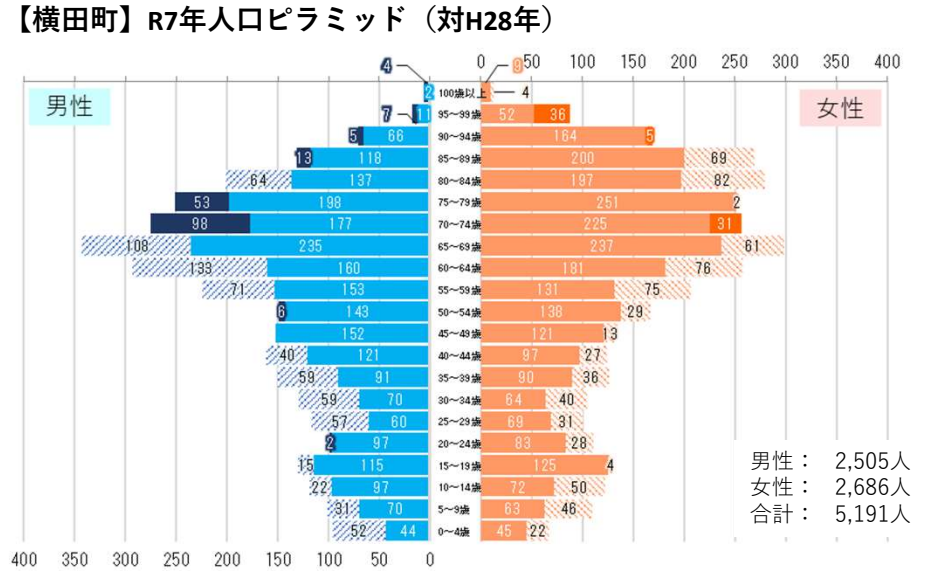

奥出雲町 人口の将来推計値と実績値の比較・R7年人口ピラミッド（対H28年）

- H12国調実績値を起点に国立社会保障・人口問題研究所が実施（H15）した将来推計
- R02国調実績値を起点に国立社会保障・人口問題研究所が実施（R05）した将来推計
- 国勢調査実績値
- ▲ R3～R7住民基本台帳（4月末時点）

- × H28年からの増加数（男性）
- × H28年からの増加数（女性）
- × H28年からの減少数（男性）
- × H28年からの減少数（女性）

※人口ピラミッドはR7.4月末及びH28.4月末時点の住民基本台帳から作成