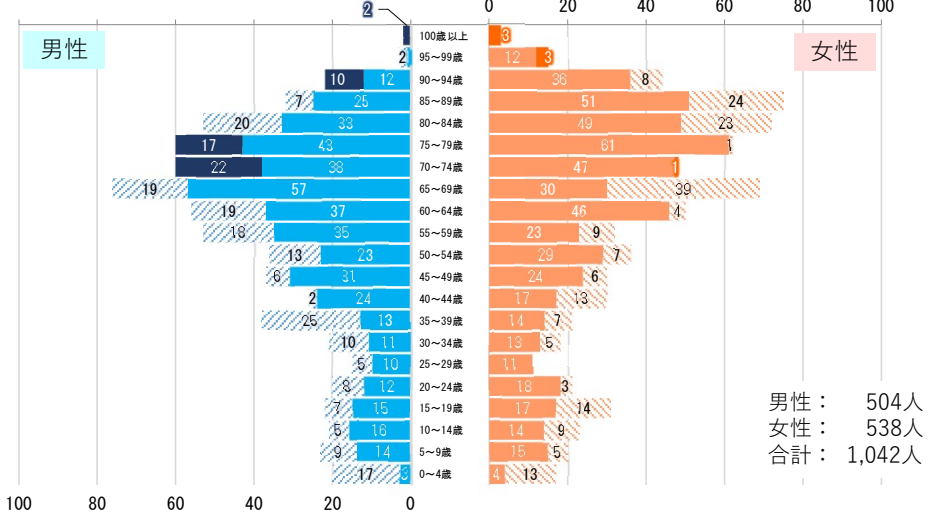

【浜田市】R7年人口ピラミッド（対H28年）

【旧浜田市】R7年人口ピラミッド（対H28年）

【金城町】R7年人口ピラミッド（対H28年）

※人口ピラミッドはR7.4月末及びH28.4月末時点の住民基本台帳から作成

**X** H28年からの増加数  
(男性)

**X** H28年からの減少数  
(男性)

**X** H28年からの増加数  
(女性)

**X** H28年からの減少数  
(女性)

【旭町】 R7年人口ピラミッド (対H28年)

【弥栄村】 R7年人口ピラミッド (対H28年)

【三隅町】 R7年人口ピラミッド (対H28年)

※人口ピラミッドはR7.4月末及びH28.4月末時点の住民基本台帳から作成