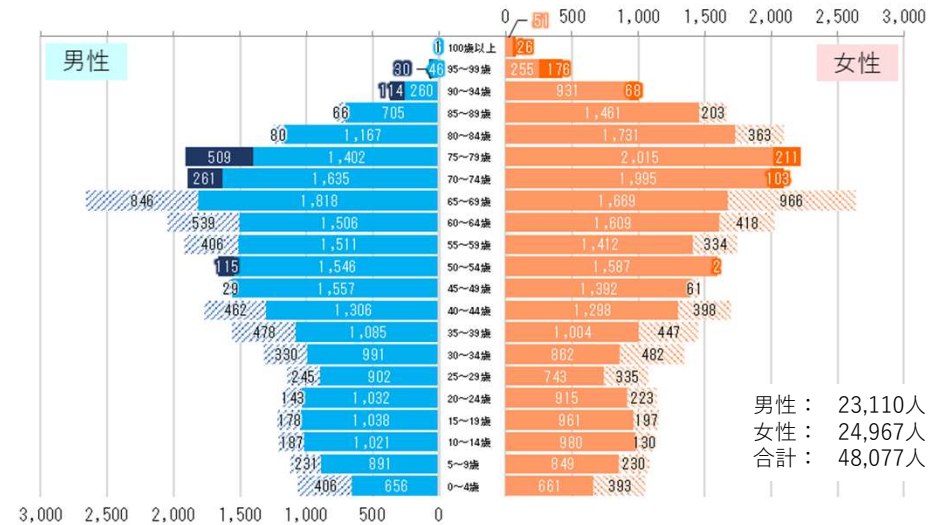

# 浜田市 人口の将来推計値と実績値の比較・R7年人口ピラミッド（対H28年）

- H12国調実績値を起点に国立社会保障・人口問題研究所が実施（H15）した将来推計
- R02国調実績値を起点に国立社会保障・人口問題研究所が実施（R05）した将来推計
- 国勢調査実績値
- ▲ R3～R7住民基本台帳（4月末時点）

- × H28年からの増加数（男性）
- × H28年からの増加数（女性）
- × H28年からの減少数（男性）
- × H28年からの減少数（女性）

【浜田市】R7年人口ピラミッド（対H28年）

【旧浜田市】R7年人口ピラミッド（対H28年）

【金城町】R7年人口ピラミッド（対H28年）

※人口ピラミッドはR7.4月末及びH28.4月末時点の住民基本台帳から作成

**X** H28年からの増加数  
(男性)

**X** H28年からの減少数  
(男性)

**X** H28年からの増加数  
(女性)

**X** H28年からの減少数  
(女性)

【旭町】 R7年人口ピラミッド (対H28年)

【弥栄村】 R7年人口ピラミッド (対H28年)

【三隅町】 R7年人口ピラミッド (対H28年)

※人口ピラミッドはR7.4月末及びH28.4月末時点の住民基本台帳から作成