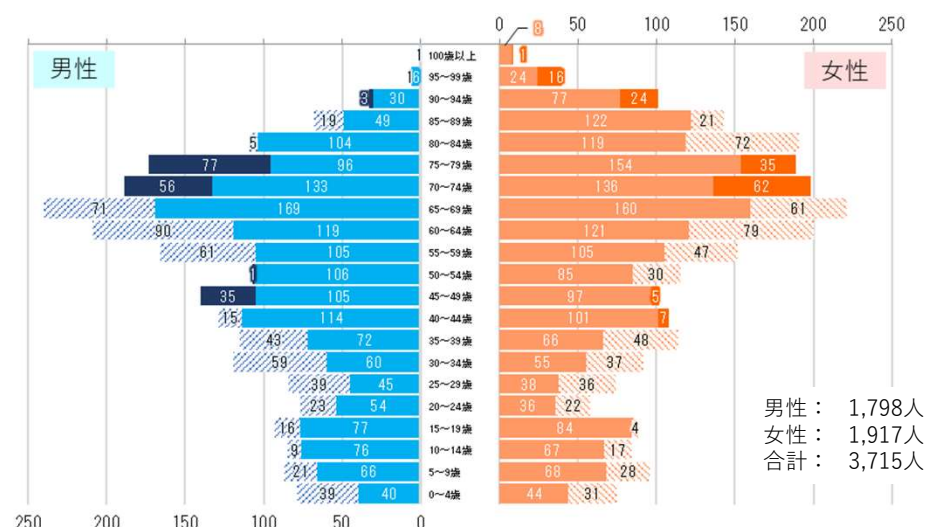

# 浜田市 人口の将来推計値と実績値の比較・R7年人口ピラミッド（対H28年）

- H12国調実績値を起点に国立社会保障・人口問題研究所が実施（H15）した将来推計
- R02国調実績値を起点に国立社会保障・人口問題研究所が実施（R05）した将来推計
- 国勢調査実績値
- ▲ R3～R7住民基本台帳（4月末時点）

- × H28年からの増加数（男性）
- × H28年からの増加数（女性）
- × H28年からの減少数（男性）
- × H28年からの減少数（女性）

【浜田市】R7年人口ピラミッド（対H28年）

【旧浜田市】R7年人口ピラミッド（対H28年）

【金城町】R7年人口ピラミッド（対H28年）

※人口ピラミッドはR7.4月末及びH28.4月末時点の住民基本台帳から作成

**X** H28年からの増加数  
(男性)

**X** H28年からの減少数  
(男性)

**X** H28年からの増加数  
(女性)

**X** H28年からの減少数  
(女性)

【旭町】 R7年人口ピラミッド (対H28年)

【弥栄村】 R7年人口ピラミッド (対H28年)

【三隅町】 R7年人口ピラミッド (対H28年)

※人口ピラミッドはR7.4月末及びH28.4月末時点の住民基本台帳から作成