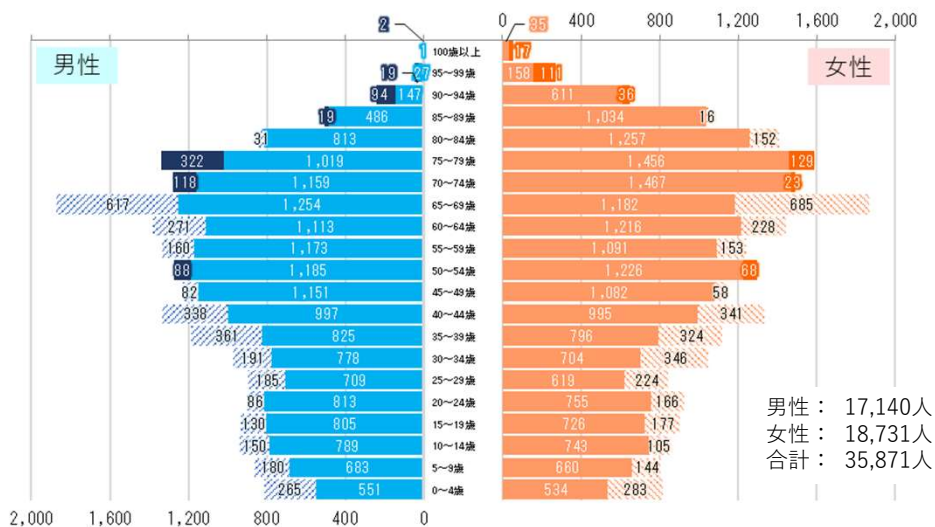

# 浜田市 人口の将来推計値と実績値の比較・R7年人口ピラミッド（対H28年）

- H12国調実績値を起点に国立社会保障・人口問題研究所が実施（H15）した将来推計
- R02国調実績値を起点に国立社会保障・人口問題研究所が実施（R05）した将来推計
- 国勢調査実績値
- ▲ R3～R7住民基本台帳（4月末時点）

- × H28年からの増加数（男性）
- × H28年からの増加数（女性）
- × H28年からの減少数（男性）
- × H28年からの減少数（女性）

【浜田市】R7年人口ピラミッド（対H28年）

【旧浜田市】R7年人口ピラミッド（対H28年）

【金城町】R7年人口ピラミッド（対H28年）

※人口ピラミッドはR7.4月末及びH28.4月末時点の住民基本台帳から作成

**X** H28年からの増加数  
(男性)

**X** H28年からの減少数  
(男性)

**X** H28年からの増加数  
(女性)

**X** H28年からの減少数  
(女性)

【旭町】 R7年人口ピラミッド (対H28年)

【弥栄村】 R7年人口ピラミッド (対H28年)

【三隅町】 R7年人口ピラミッド (対H28年)

※人口ピラミッドはR7.4月末及びH28.4月末時点の住民基本台帳から作成