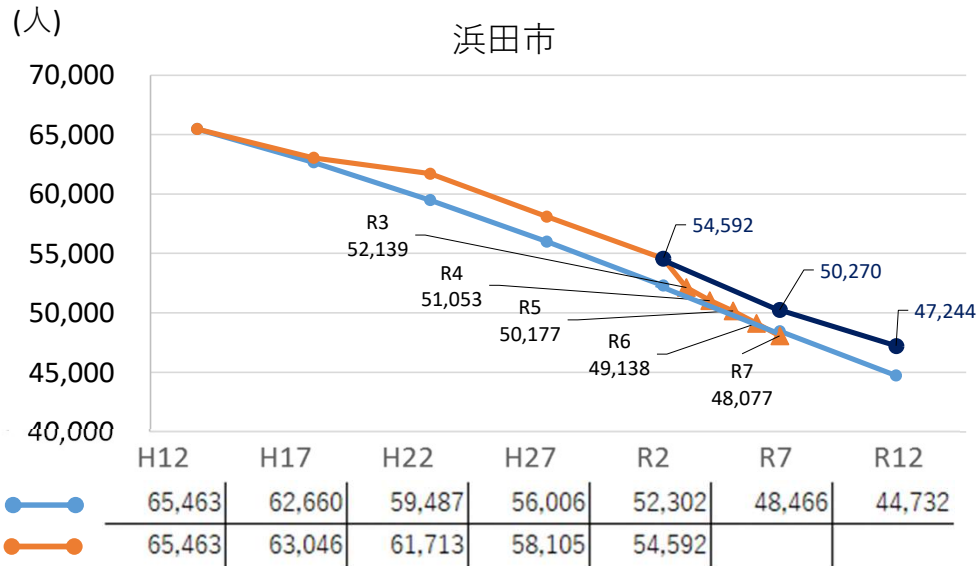

# 浜田市 人口の将来推計値と実績値の比較・R7年人口ピラミッド（対H28年）

- H12国調実績値を起点に国立社会保障・人口問題研究所が実施（H15）した将来推計
- R02国調実績値を起点に国立社会保障・人口問題研究所が実施（R05）した将来推計
- 国勢調査実績値
- ▲ R3～R7住民基本台帳（4月末時点）

- × H28年からの増加数（男性）
- × H28年からの増加数（女性）
- × H28年からの減少数（男性）
- × H28年からの減少数（女性）

【浜田市】R7年人口ピラミッド（対H28年）

【旧浜田市】R7年人口ピラミッド（対H28年）

【金城町】R7年人口ピラミッド（対H28年）

※人口ピラミッドはR7.4月末及びH28.4月末時点の住民基本台帳から作成

**X** H28年からの増加数  
(男性)

**X** H28年からの減少数  
(男性)

**X** H28年からの増加数  
(女性)

**X** H28年からの減少数  
(女性)

【旭町】 R7年人口ピラミッド (対H28年)

【弥栄村】 R7年人口ピラミッド (対H28年)

【三隅町】 R7年人口ピラミッド (対H28年)

※人口ピラミッドはR7.4月末及びH28.4月末時点の住民基本台帳から作成