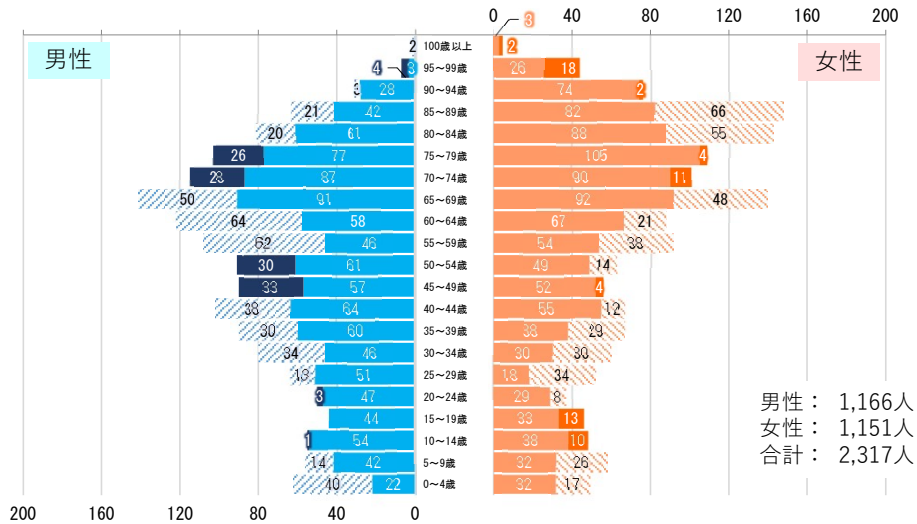

【浜田市】R7年人口ピラミッド（対H28年）

【旧浜田市】R7年人口ピラミッド（対H28年）

【金城町】R7年人口ピラミッド（対H28年）

※人口ピラミッドはR7.4月末及びH28.4月末時点の住民基本台帳から作成

**X** H28年からの増加数  
(男性)

**X** H28年からの減少数  
(男性)

**X** H28年からの増加数  
(女性)

**X** H28年からの減少数  
(女性)

【旭町】 R7年人口ピラミッド (対H28年)

【弥栄村】 R7年人口ピラミッド (対H28年)

【三隅町】 R7年人口ピラミッド (対H28年)

※人口ピラミッドはR7.4月末及びH28.4月末時点の住民基本台帳から作成