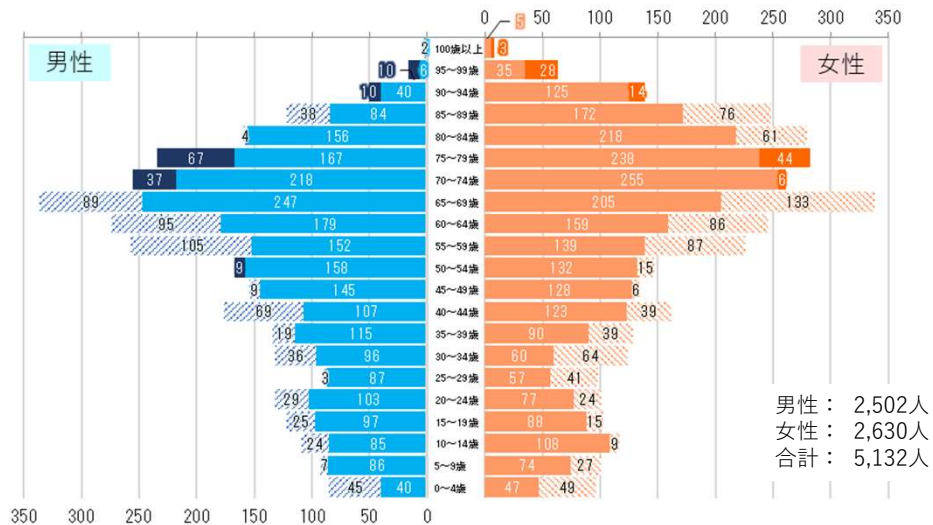

【浜田市】R7年人口ピラミッド（対H28年）

【旧浜田市】R7年人口ピラミッド（対H28年）

【金城町】R7年人口ピラミッド（対H28年）

※人口ピラミッドはR7.4月末及びH28.4月末時点の住民基本台帳から作成

**X** H28年からの増加数  
(男性)

**X** H28年からの減少数  
(男性)

**X** H28年からの増加数  
(女性)

**X** H28年からの減少数  
(女性)

【旭町】 R7年人口ピラミッド (対H28年)

【弥栄村】 R7年人口ピラミッド (対H28年)

【三隅町】 R7年人口ピラミッド (対H28年)

※人口ピラミッドはR7.4月末及びH28.4月末時点の住民基本台帳から作成